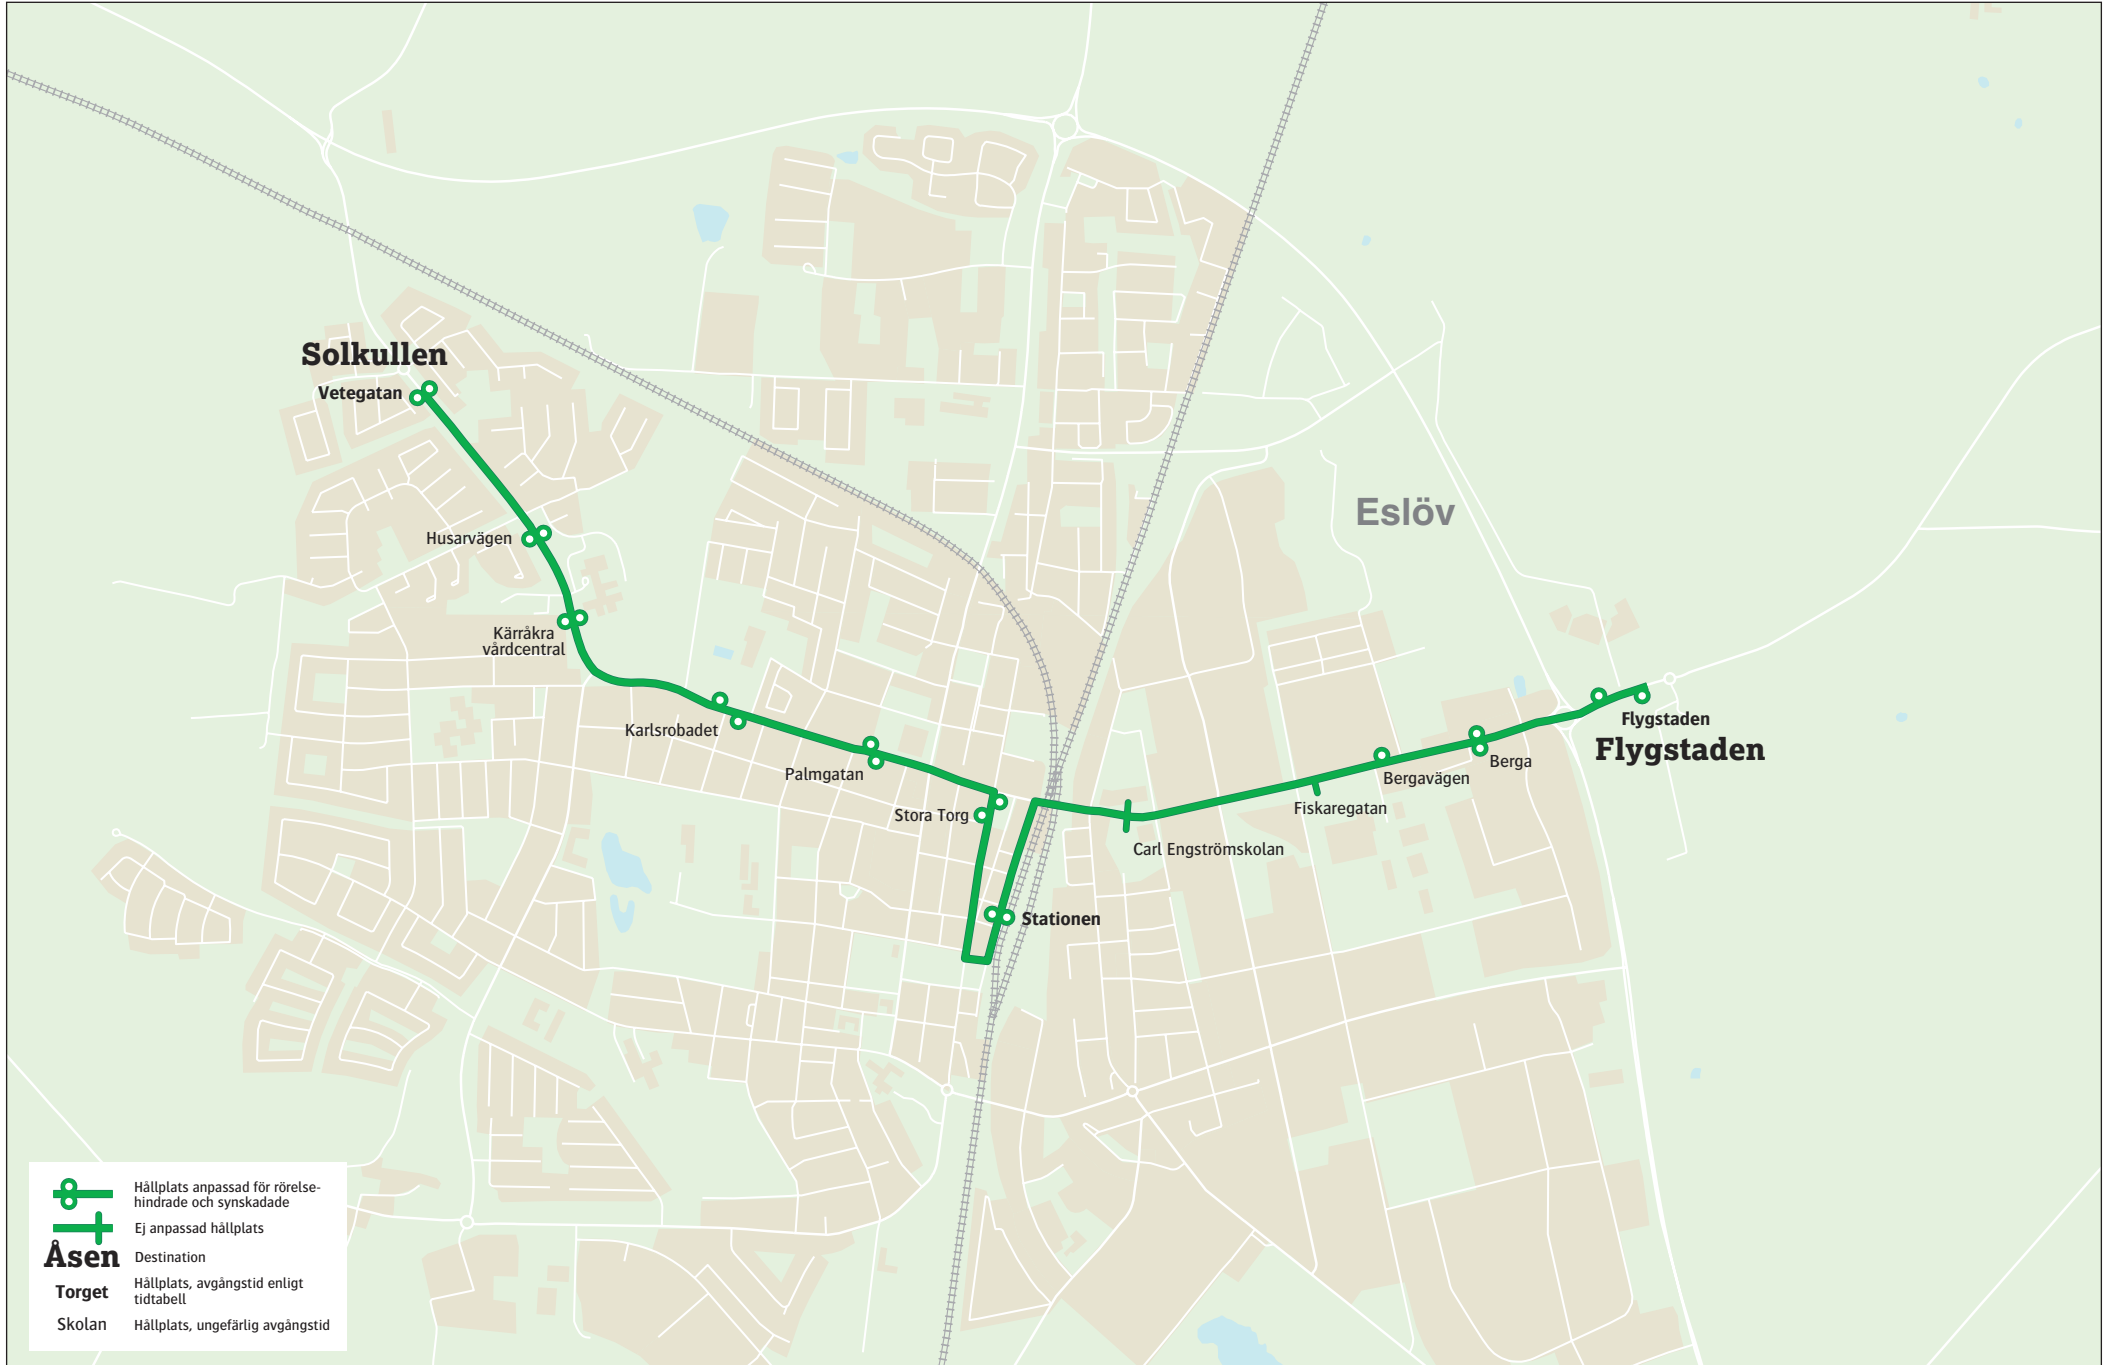

1 Solkullen–Stationen–Flygstaden

	Hållplats anpassad för rörelsehindrade och synskadade
	Ej anpassad hållplats
Åsen	Destination
Torget	Hållplats, avgångstid enligt tidtabell
Skolan	Hållplats, ungefärlig avgångstid

Solkullen–Stationen–Flygstaden

måndag–fredag

Vetegatan	05.37	57	17	37	08.57	09.27	57	27	12.57	13.17	37	57	17	17.37	18.03	18.23	19.03	19.43	20.23
Stationen	05.45	05	25	45	09.05	09.35	05	35	13.05	13.25	45	05	25	17.45	18.11	18.31	19.11	19.51	20.31
Flygstaden	05.55	15	35	55	09.15	09.45	15	45	13.15	13.35	55	15	35	17.55	18.21	18.41	19.21	20.01	20.41

lördag

Vetegatan	08.47	09.47	10.47	17	47	18.17	18.47	19.47
Stationen	08.55	09.55	10.55	25	55	18.25	18.55	19.55
Flygstaden	09.05	10.05	11.05	35	05	18.35	19.05	20.05

12 december 2021–11 juni 2022
För resor under jul, nyår, påsk,
midsommar samt övriga storhelger sök
din resa på skanetraffiken.se eller i appen.