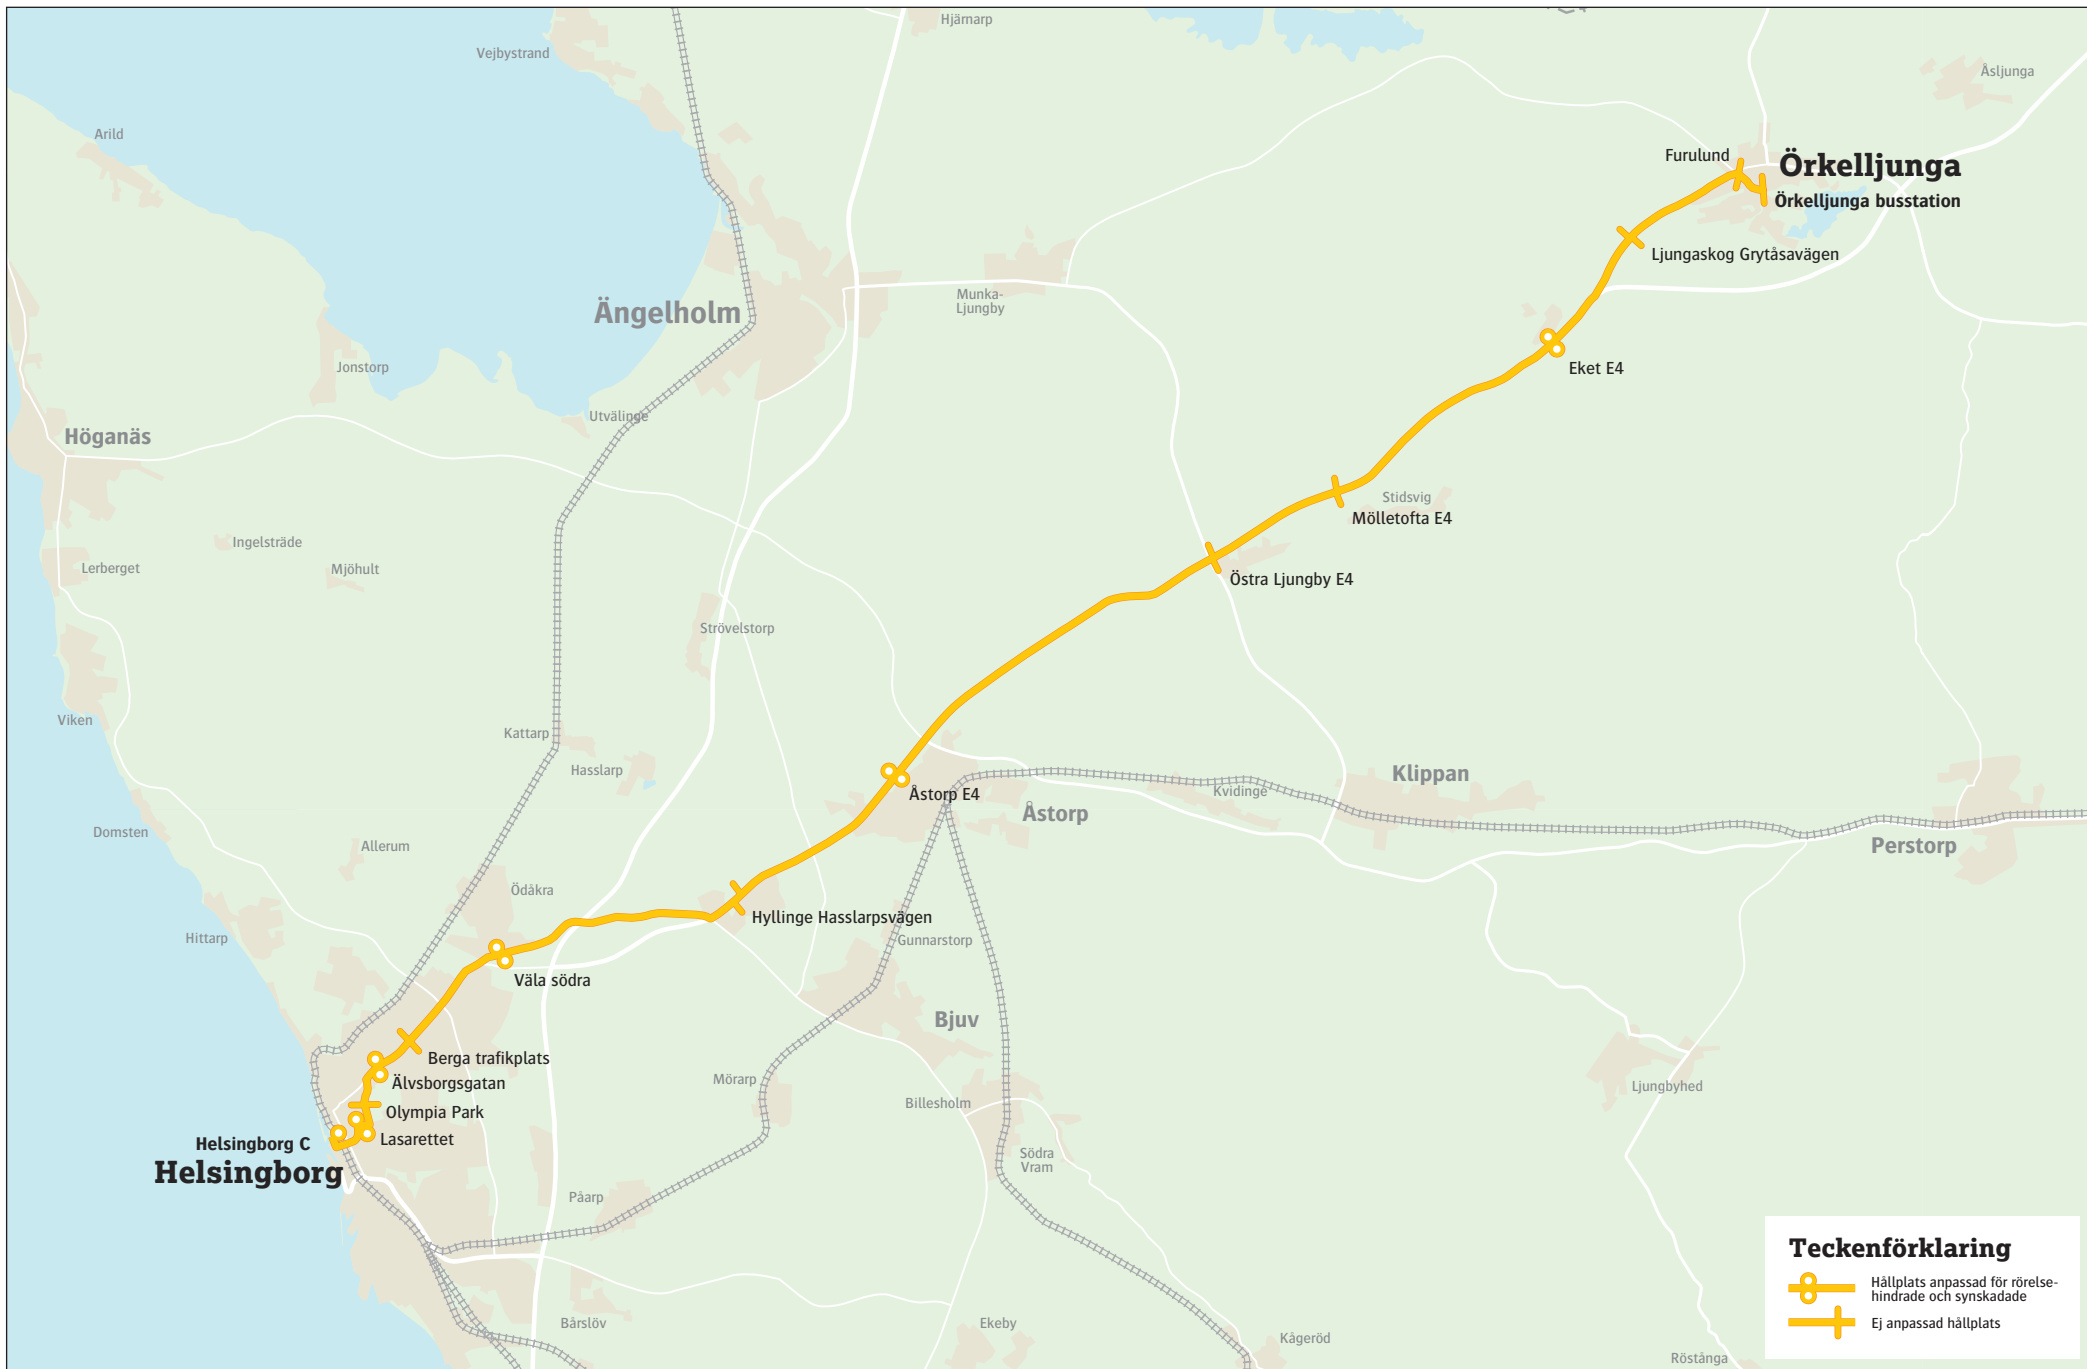

10

SkåneExpressen Örkeļljunga–Helsingborg

Teckenförklaring

- Hållplats anpassad för rörelsehindrade och synskadade
- Ej anpassad hållplats

10 SkåneExpressen ÖrkeUjunga–Helsingborg

måndag-fredag

ÖrkeUjunga busstation	05.30	06.00	06.30	07.00	07.30	08.00	08.30	09.00	00	13.00	14.00	15.00	15.30	16.00	16.30	17.00	17.30	18.00	00	22.00	23.00
Östra Ljungby E4	05.49	06.19	06.49	07.19	07.49	08.19	08.49	09.20	20	13.20	14.20	15.20	15.50	16.20	16.50	17.20	17.50	18.19	19	22.19	23.19
Åstorp E4	05.58	06.28	06.58	07.28	07.58	08.28	08.58	09.29	29	13.29	14.29	15.29	15.59	16.29	16.59	17.29	17.59	18.27	27	22.27	23.27
Väla Södra	06.10	06.40	07.10	07.40	08.10	08.40	09.10	09.40	40	13.40	14.42	15.42	16.12	16.42	17.12	17.42	18.12	18.39	39	22.39	23.39
Helsingborg C	06.25	06.56	07.26	07.56	08.26	08.56	09.26	09.57	57	13.57	14.58	15.58	16.28	16.58	17.28	17.58	18.28	18.54	54	22.54	23.54

lördag

ÖrkeUjunga busstation	07.05	05	10.05	11.05	05	17.05	19.05	21.05	23.05
Östra Ljungby E4	07.24	24	10.24	11.24	24	17.24	19.23	21.23	23.23
Åstorp E4	07.32	32	10.32	11.33	33	17.33	19.31	21.31	23.31
Väla Södra	07.44	44	10.44	11.45	45	17.45	19.43	21.43	23.43
Helsingborg C	07.59	59	10.59	12.01	01	18.01	19.58	21.58	23.58

Endast avstigande sträckan Väla Södra - Helsingborg Hamntorget

10 SkåneExpressen Helsingborg–ÖrkeUjunga

måndag-fredag

Helsingborg C	06.07	06.37	07.07	07.37	08.07	08.37	09.07	07	14.07	15.07	37	07	17.37	18.07	19.07	07	23.07	00.07
Väla Södra	06.22	06.52	07.22	07.52	08.22	08.52	09.25	25	14.25	15.25	55	25	17.55	18.25	19.25	25	23.25	00.25
Åstorp E4	06.35	07.05	07.35	08.05	08.35	09.05	09.38	38	14.38	15.38	08	38	18.08	18.38	19.38	38	23.38	00.38
Östra Ljungby E4	06.44	07.14	07.44	08.14	08.44	09.14	09.47	47	14.47	15.47	17	47	18.17	18.47	19.47	47	23.47	00.47
ÖrkeUjunga busstation	07.03	07.33	08.03	08.33	09.03	09.33	10.05	05	15.05	16.06	36	06	18.36	19.06	20.05	05	00.05	01.05