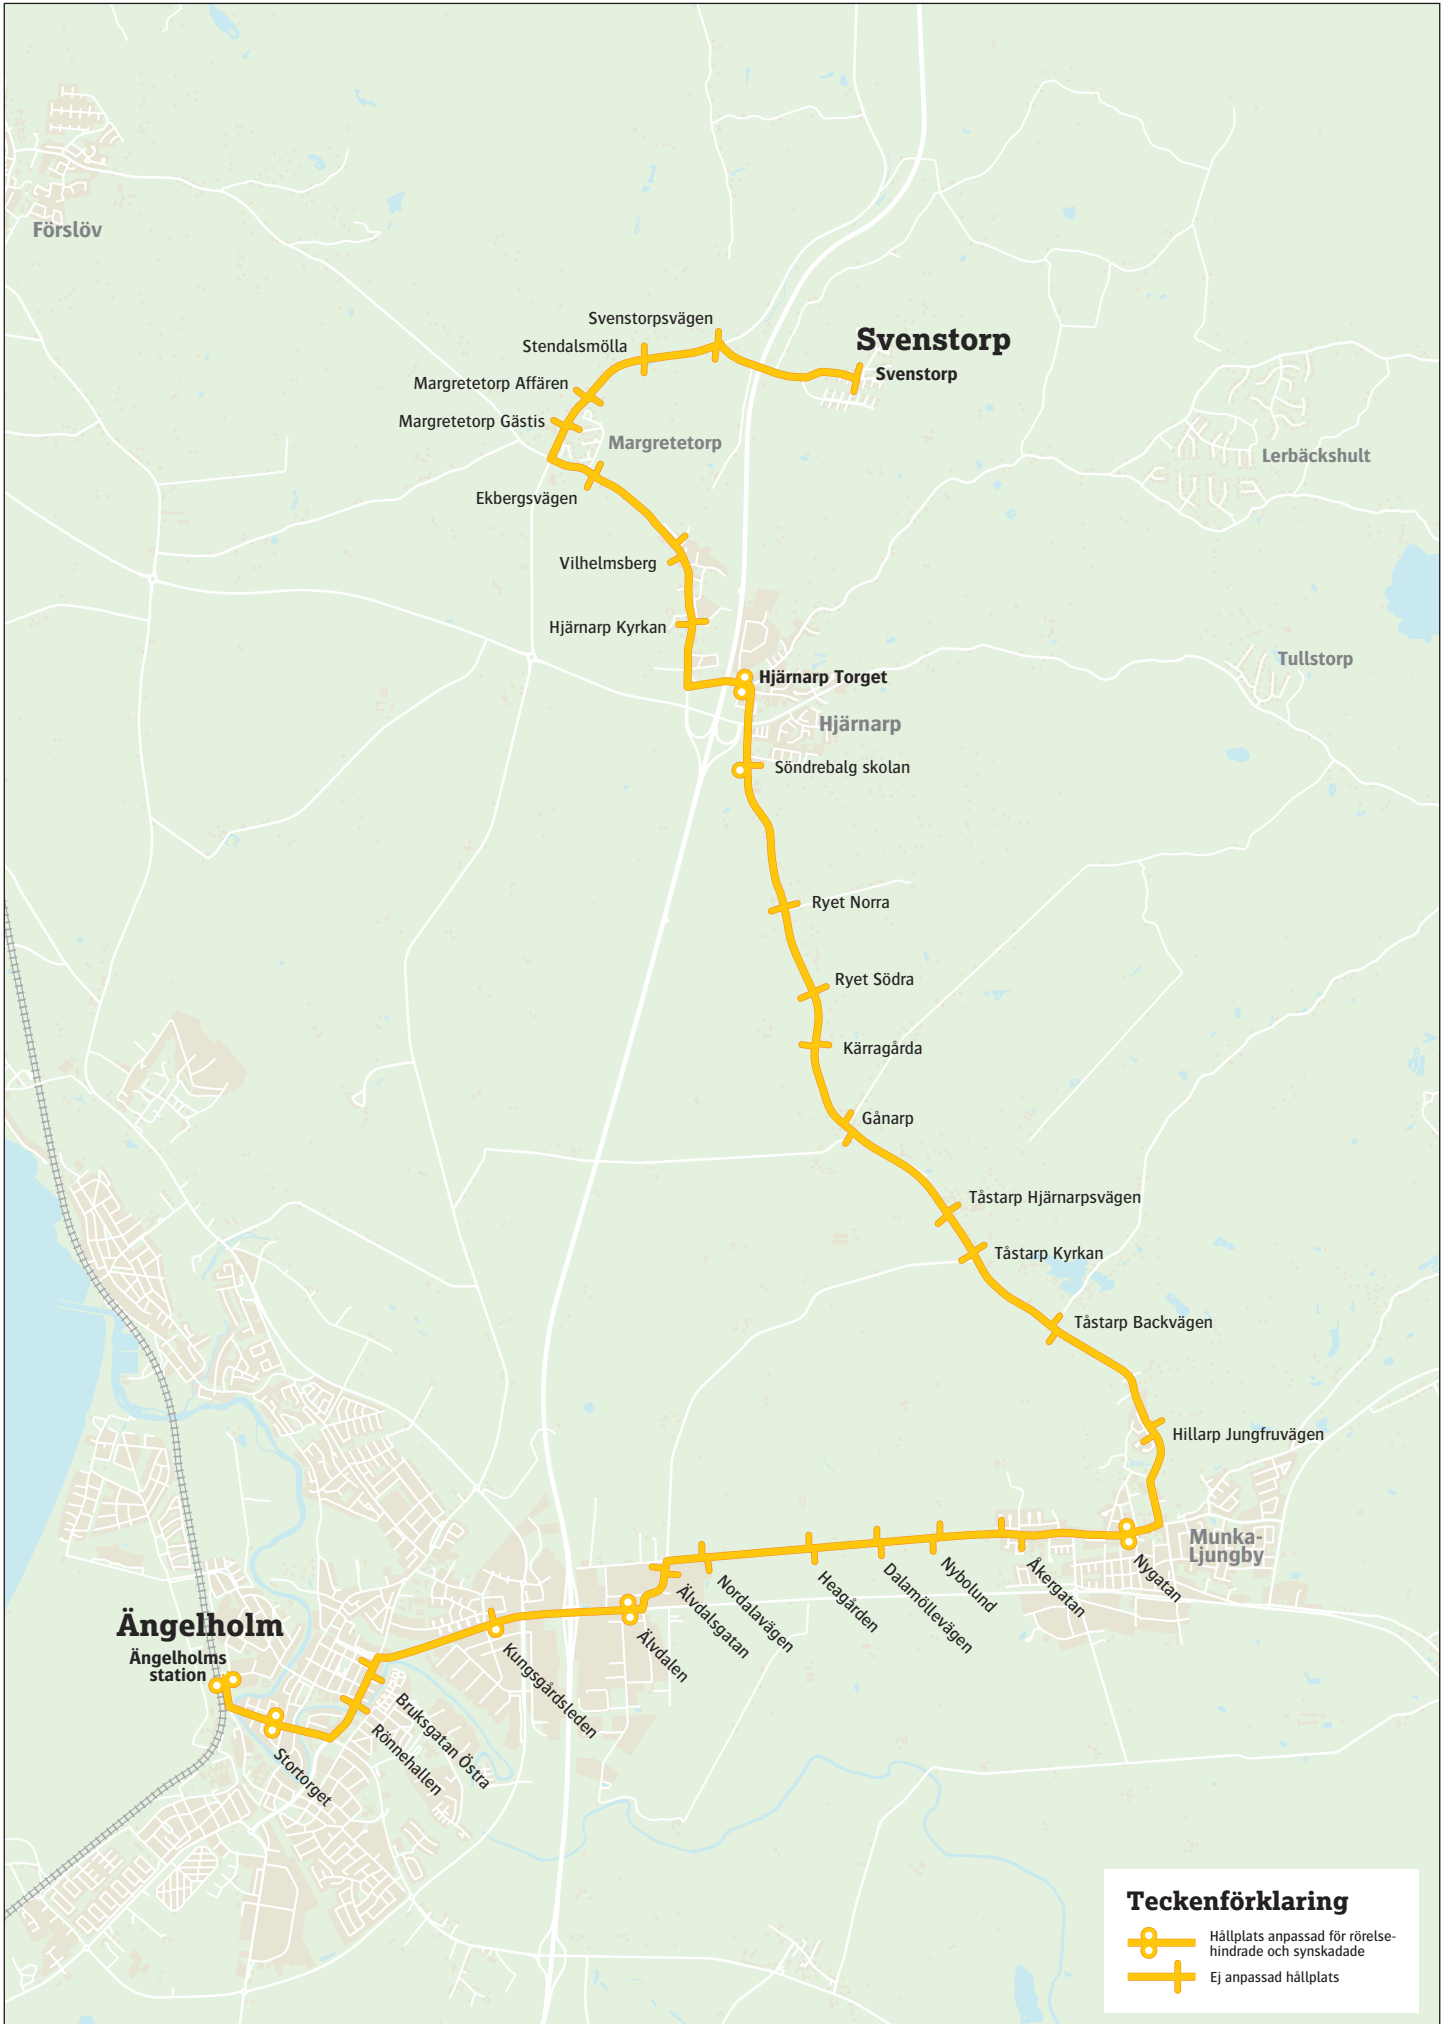

507

Svenstorp–Munka Ljungby–Ängelholm

507 Svenstorp–Munka Ljungby–Ängelholm

måndag–fredag

Svenstorp	06.35	07.25				11.35	13.35		15.35	17.35	18.35	19.35		21.35	
Margretetorp Gästis	06.40	07.30				11.39	13.39		15.39	17.39	18.39	19.39		21.39	
Hjärnarp Torget	05.46	06.46	07.36	08.00	09.00	11.45	13.45	14.00	15.45	16.00	17.45	18.45	19.45	20.00	21.45
Tåstarp Hjärnarpsvägen	05.53	06.53	07.43	08.07	09.07	11.52	13.52	14.07	15.52	16.07	17.52	18.52	19.52	20.07	21.52
Munka Ljungby Nygatan	05.59	06.59	07.49	08.13	09.13	11.58	13.58	14.13	15.58	16.13	17.58	18.58	19.58	20.13	21.58
Ängelholm Älvdalen	06.04	07.05	07.55	08.20	09.20	12.05	14.05	14.20	16.05	16.20	18.05	19.04	20.04	20.19	22.04
Ängelholm station	06.14	07.15	08.05	08.29	09.31	12.16	14.16	14.31	16.16	16.31	18.16	19.14	20.14	20.29	22.14

Linjen körs av Bergkvara Ängelholm

Vi reserverar oss för eventuella fel och tidtabellsändringar
© Skånetrafiken

507 Ängelholm–Munka Ljungby–Svenstorp

lördag

Ängelholm station	09.35	11.35	13.35	15.35	17.35	19.35
Ängelholm Ålvdalen	09.45	11.46	13.46	15.46	17.46	19.45
Munka Ljungby Nygatan	09.53	11.53	13.53	15.53	17.53	19.52
Tåstarp Hjärnarpsvägen	09.58	11.59	13.59	15.59	17.59	19.58
Hjärnarp Torget	10.05	12.06	14.06	16.06	18.06	20.05
Hjärnarp Torget						
Margretetorp Gästis	10.10	12.11	14.11	16.11	18.11	20.10
Svenstorp	10.15	12.16	14.16	16.16	18.16	20.15

14 juni–15 augusti 2026
För resor på midsommarafton sök din
resa på skanetraffiken.se eller i appen.

Linjen körs av Bergkvara Ängelholm

Vi reserverar oss för eventuella fel och tidtabellsändringar
© Skånetrafiken