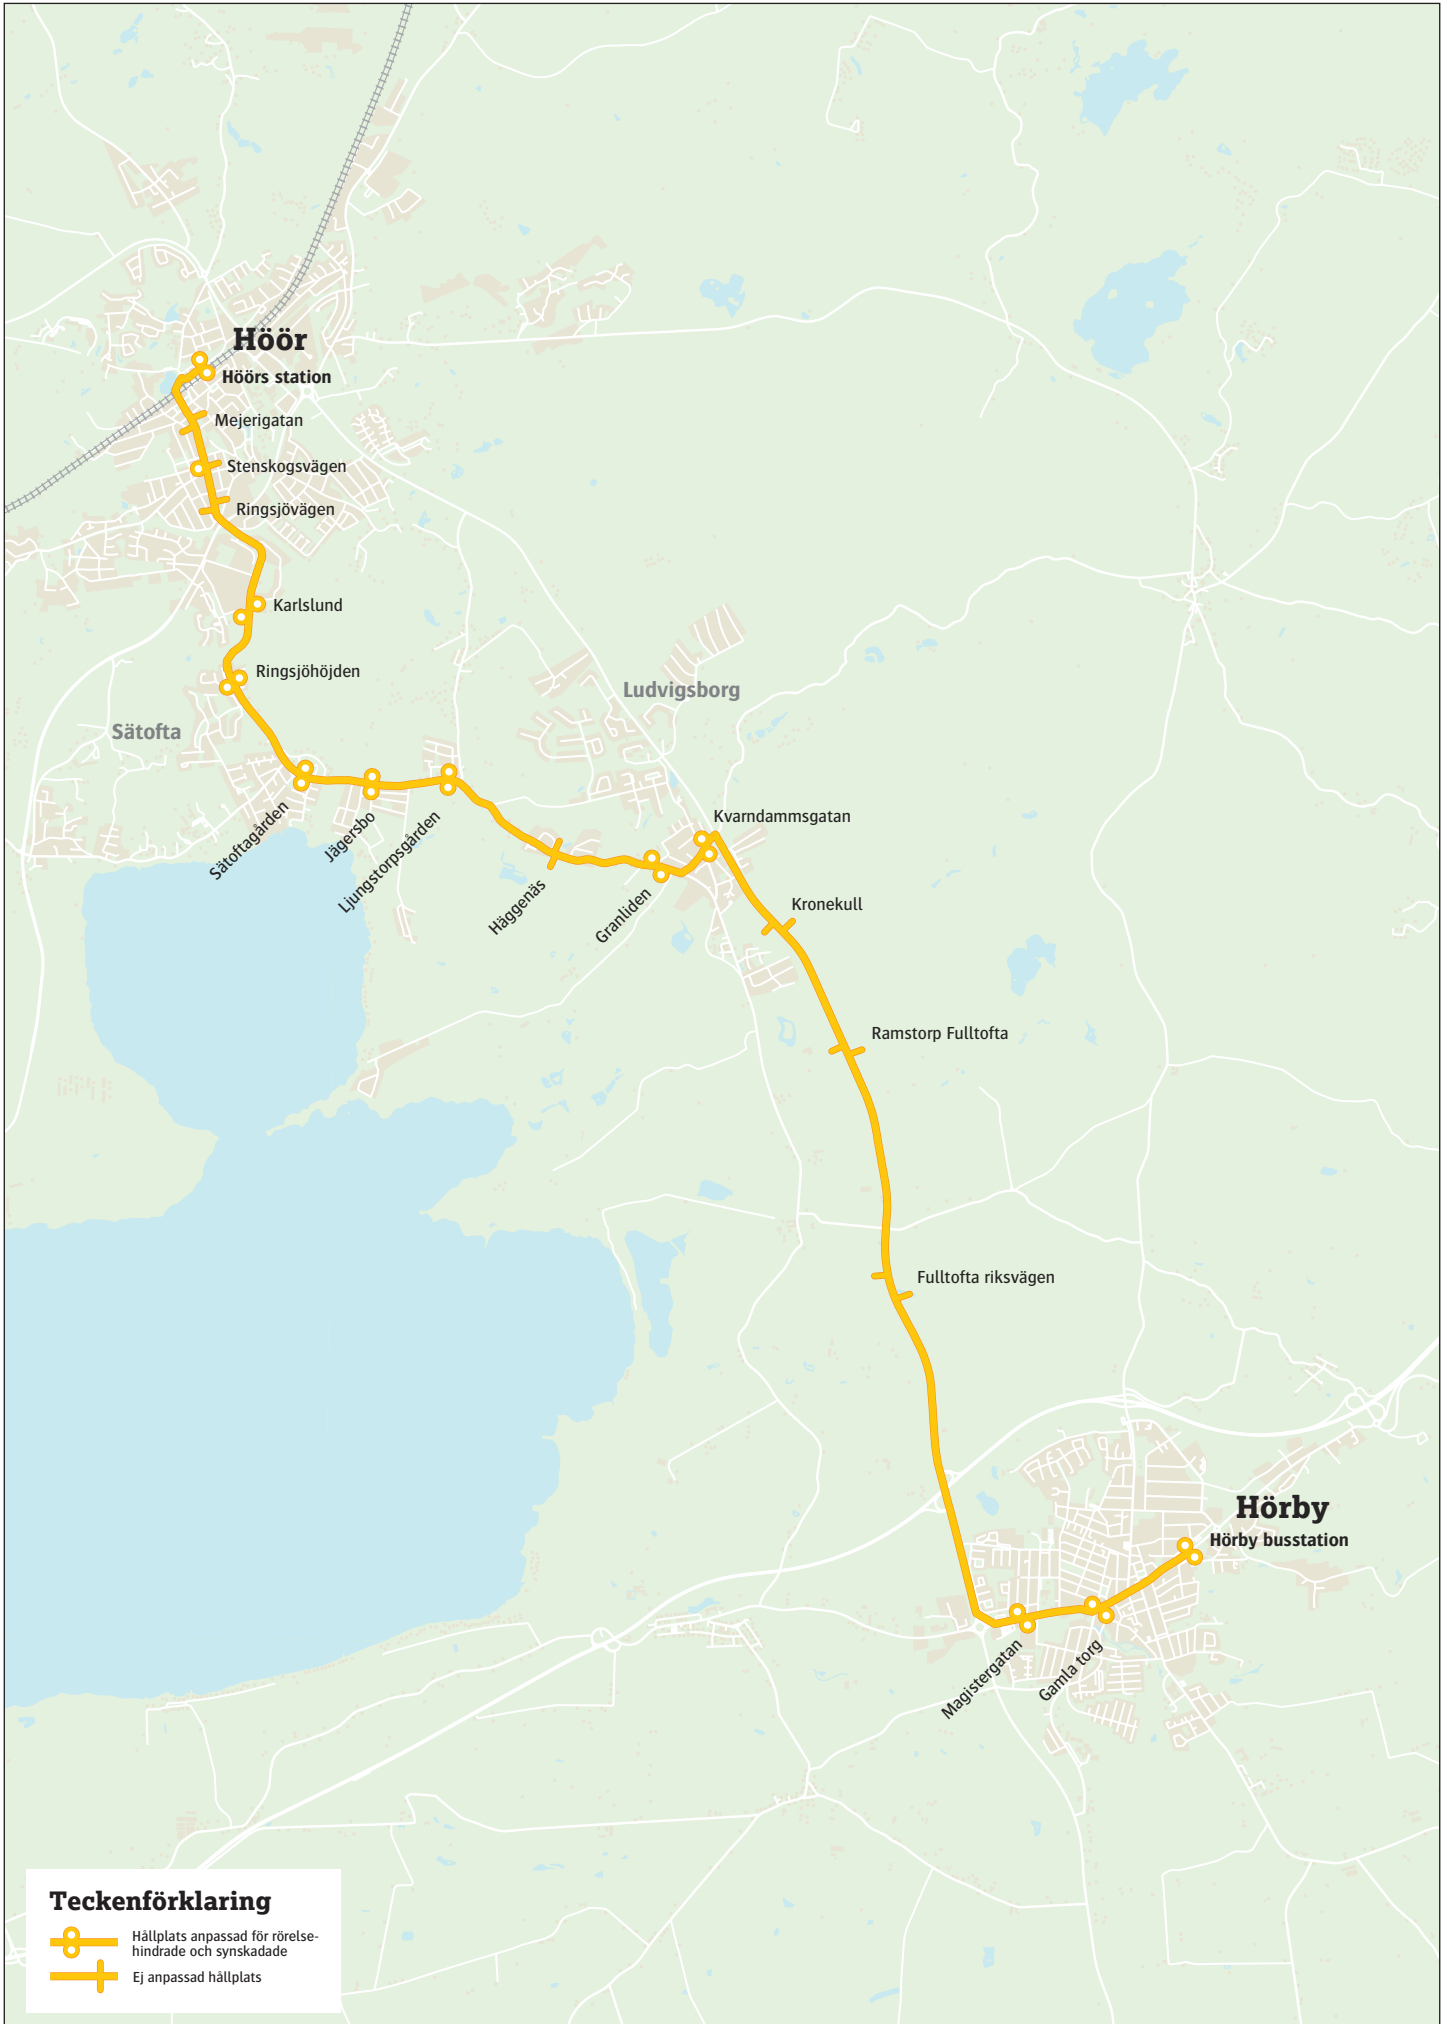

470

Höör-Hörby

Teckenförklaring

- Hållplats anpassad för rörelsehindrade och synskadade
- Ej anpassad hållplats

470 Höör-Hörby

måndag-fredag

Höör station	06.16	07.16	08.16	10.16	12.16	14.16	15.16	16	18.16	20.16	21.16
Sätöfta Sätöftagården	06.25	07.25	08.25	10.25	12.25	14.25	15.25	25	18.25	20.25	21.25
Ludvigsborg Kvarndammsgatan	06.31	07.31	08.31	10.31	12.31	14.31	15.31	31	18.31	20.31	21.31
Hörby busstation	06.43	07.43	08.43	10.43	12.43	14.43	15.43	43	18.43	20.43	21.43

lördag

Höör station											
Sätöfta Sätöftagården											
Ludvigsborg Kvarndammsgatan	07.42	08.42	09.42	12.42	16.42						
Hörby busstation	07.55	08.55	09.55	12.55	16.55						

söndag

Höör station											
Sätöfta Sätöftagården											
Ludvigsborg Kvarndammsgatan	07.42	08.42	12.42	16.42							
Hörby busstation	07.55	08.55	12.55	16.55							

470 Hörby-Höör

måndag-fredag

Hörby busstation	05.47	06.47	07.47	09.47	11.47	13.47	14.47	47	17.47	19.47	20.47	21.02
Ludvigsborg Kvarndammsgatan	05.58	06.58	07.58	09.58	11.58	13.58	14.58	58	17.58	19.58	20.58	21.18
Sätöfta Sätöftagården	06.05	07.05	08.05	10.04	12.04	14.04	15.04	04	18.04	20.04	21.04	
Höör station	06.14	07.14	08.14	10.13	12.13	14.13	15.13	13	18.13	20.12	21.12	

lördag

Hörby busstation	11.02	13.02	15.02	18.02	22.02	01.02						
Ludvigsborg Kvarndammsgatan	11.18	13.18	15.18	18.18	22.18	01.18						
Sätöfta Sätöftagården												
Höör station												

söndag

Hörby busstation	13.02	15.02	17.02									
Ludvigsborg Kvarndammsgatan	13.18	15.18	17.18									
Sätöfta Sätöftagården												
Höör station												

14 juni–15 augusti 2026
För resor på midsommarafton sök din resor på skanetraffiken.se eller i appen.

Teckenförklaring

- **[00]** Fasta minuttal varje timme mellan strecken
- **b** Turen går även från hållplats Häggenäs samt Ludvigsborg Granliden
- **☒** Turen körs med taxi och beställs på tel: 0771-77 44 99, minst två timmar i förväg. Ska du resa tidigt på morgonen behöver du beställa dagen innan. För grupper 5-9 personer ska beställning göras minst fem arbetsdagar i förväg.

Teckenförklaring

- **[00]** Fasta minuttal varje timme mellan strecken
- **b** Turen fortsätter till hållplatserna Ludvigsborg Granliden samt Häggenäs.
- **☒** Turen körs med taxi och beställs på tel: 0771-77 44 99, minst två timmar i förväg. Ska du resa tidigt på morgonen behöver du beställa dagen innan. För grupper 5-9 personer ska beställning göras minst fem arbetsdagar i förväg.

Linjen körs av Transdev Sverige AB Eslöv, Skånetrafiken

Vi reserverar oss för eventuella fel och tidtabellsändringar
© Skånetrafiken