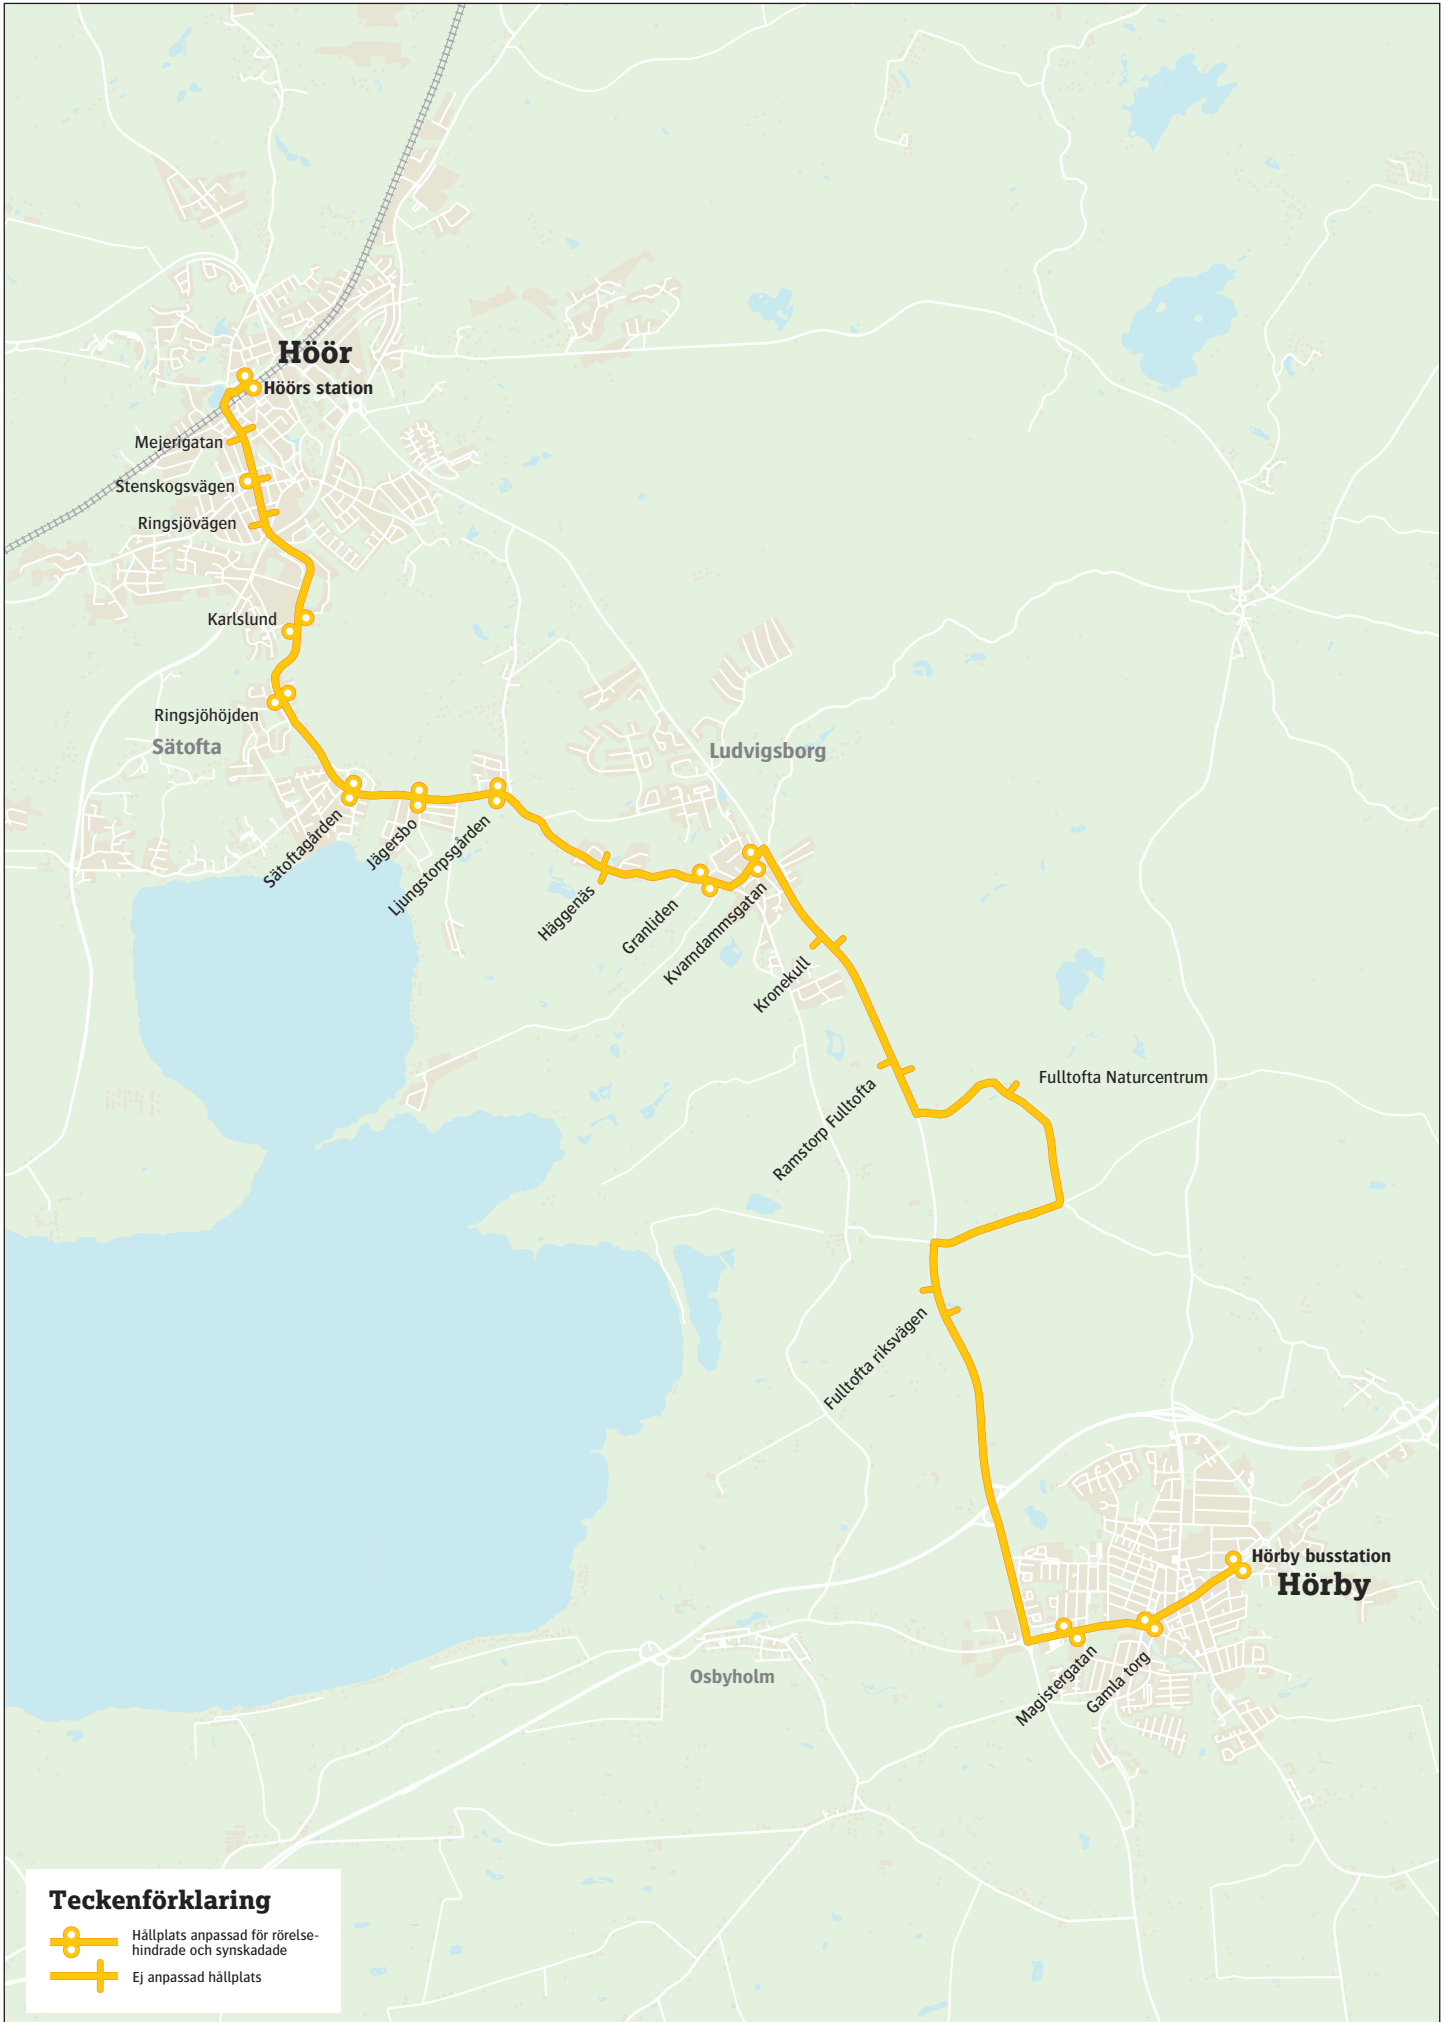

### Teckenförklaring

-  Hållplats anpassad för rörelsehindrade och synskadade
-  Ej anpassad hållplats