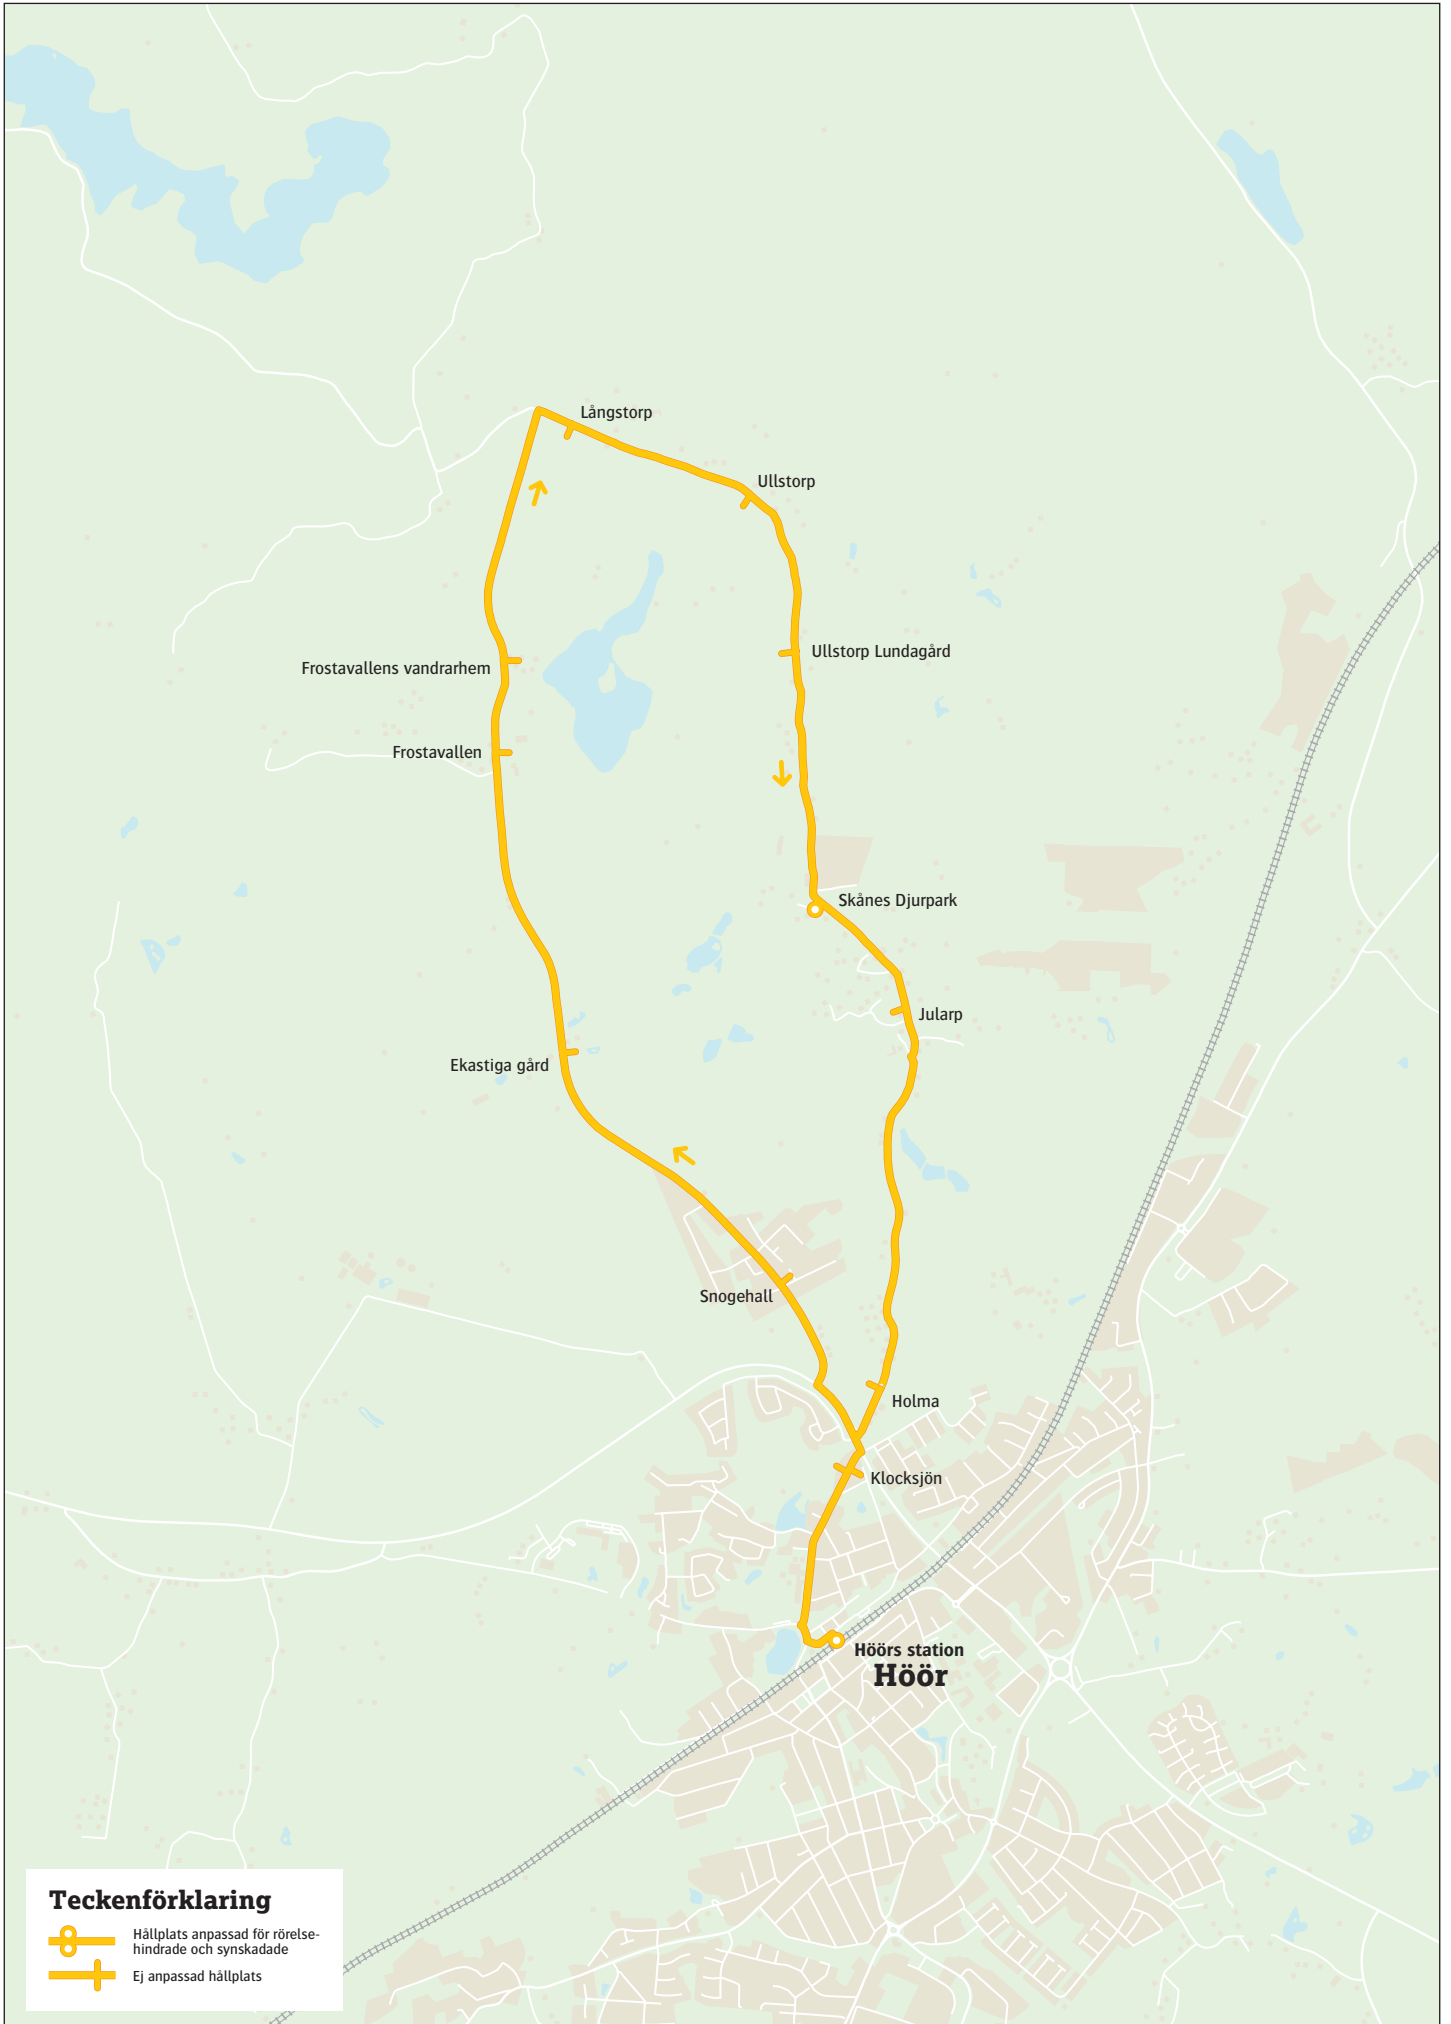

441

Höör-Frostavallen-Skånes Djurpark-Höör

Teckenförklaring

-  Hållplats anpassad för rörelsehindrade och synskadade
-  Ej anpassad hållplats

441 Höör–Frostavallen–Skånes Djurpark–Höör

måndag–fredag

Höör station	05.45	06.28	07.04	08.17	09.17	09.47		10.17	10.47	11.47	12.17	12.47	13.17	13.47				
Frostavallen	05.51	06.34	07.10	08.23	09.23			10.23			12.23		13.23					
Skånes Djurpark	05.59	06.42	07.18	08.31	09.31	09.55	10.05	10.31	10.55	11.05	11.55	12.05	12.31	12.55	13.05	13.31	13.55	14.05
Höör station	06.06	06.49	07.25	08.38	09.38			10.12	10.38	11.12	12.12	12.38	13.12	13.38			14.12	

Höör station	14.22	14.47	15.22	15.47	16.27	16.47	17.22	17.47	18.22	18.47	19.27							
Frostavallen	14.28		15.28		16.33		17.28		18.28		19.33							
Skånes Djurpark	14.36	14.55	15.05	15.36	15.55	16.05	16.41	16.55	17.05	17.36	17.55	18.05	18.36	18.55	19.05	19.41		
Höör station	14.43		15.12	15.43	16.12	16.48	17.12	17.43	18.12	18.43	19.12	19.48						

Höör station	16.54	17.32	17.54	18.32	18.54													
Frostavallen		17.38		18.38	19.00													
Skånes Djurpark	17.02	17.12	17.46	18.02	18.14	18.46	19.08											
Höör station		17.19	17.53	18.21	18.53	19.15												

14 juni–15 augusti 2026
För resor på midsommarafton sök din resa på skanetraffiken.se eller i appen.

Teckenförklaring

- |00|** Fasta minuttal varje timme mellan strecken
- d** Turen går direkt till Skånes djurpark