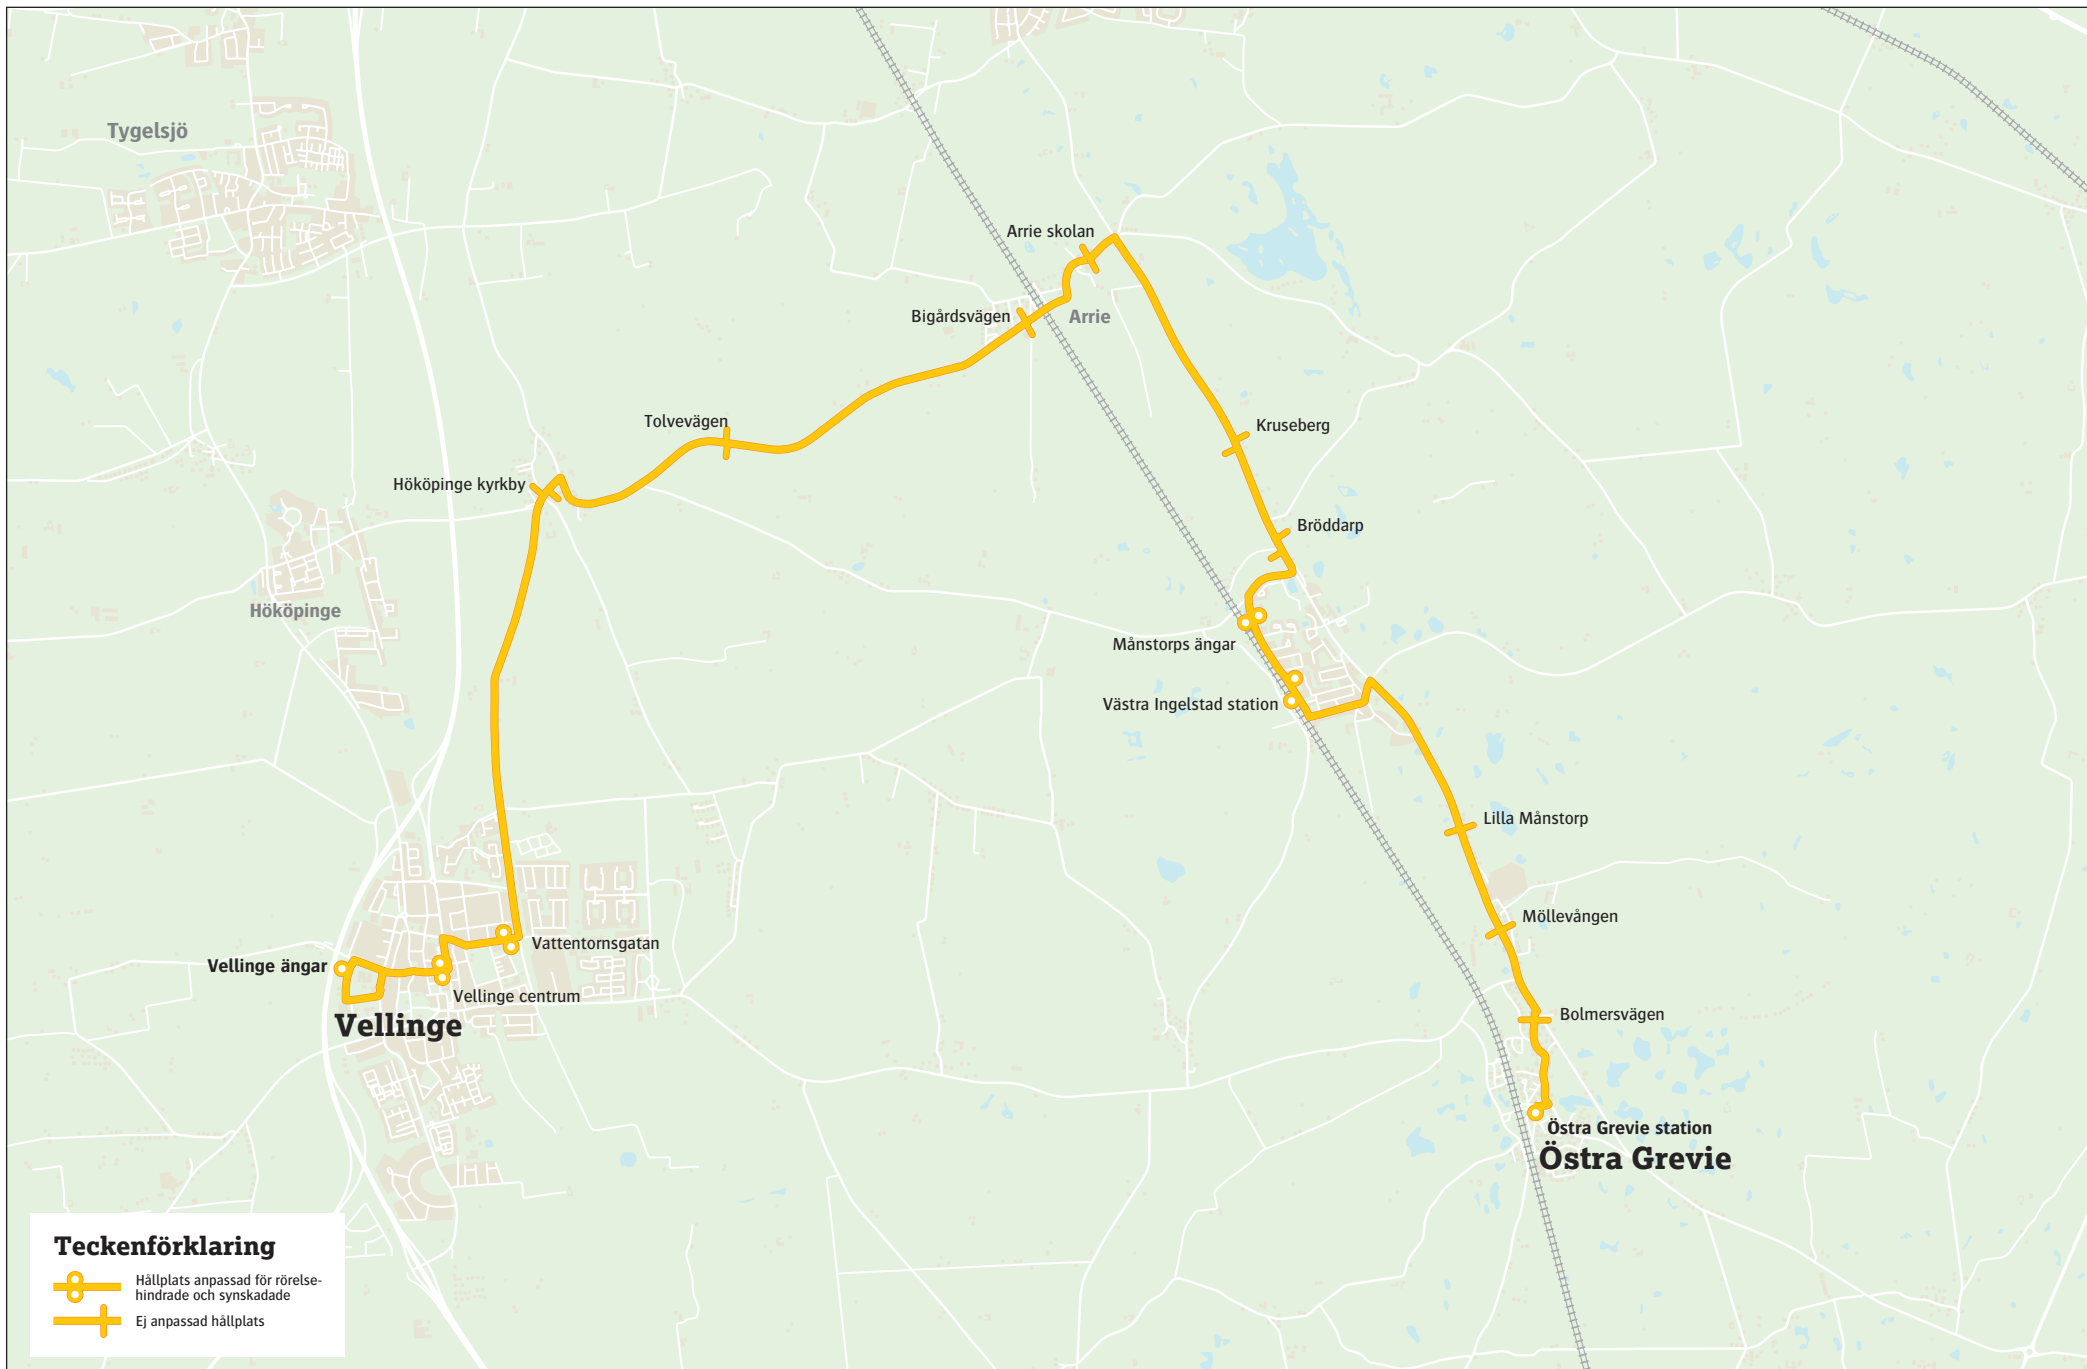

379

Vellinge–Västra Ingelstad–Östra Grevie

379 **Östra Grevie–Västra Ingelstad–Arrie–Vellinge**

	måndag–fredag							
Östra Grevie station	06.10	07.10	08.10	11.10	14.23	15.23	17.23	18.23
Västra Ingelstad station	06.17	07.17	08.17	11.17	14.30	15.30	17.30	18.30
Arrie skolan	06.23	07.23	08.23	11.23	14.36	15.36	17.36	18.36
Vellinge ängar	06.36	07.36	08.36	11.36	14.49	15.49	17.49	18.49
								

14 juni–15 augusti 2026
För resor på midsommarafton sök din resor på skanetraffiken.se eller i appen.

379 **Vellinge–Arrie–Västra Ingelstad–Östra Grevie**

	måndag–fredag							
Vellinge ängar	05.39	06.39	07.39	10.39	13.52	14.52	16.52	17.52
Arrie skolan	05.53	06.53	07.53	10.53	14.06	15.06	17.06	18.06
Västra Ingelstad station	05.59	06.59	07.59	10.59	14.12	15.12	17.12	18.12
Östra Grevie station	06.05	07.05	08.05	11.05	14.18	15.18	17.18	18.18
								

Teckenförklaring

-  Turen körs med taxi och beställs på tel: 0771-77 44 99, minst två timmar i förväg. Ska du resa tidigt på morgonen behöver du beställa dagen innan. För grupper 5-9 personer ska beställning göras minst fem arbetsdagar i förväg.