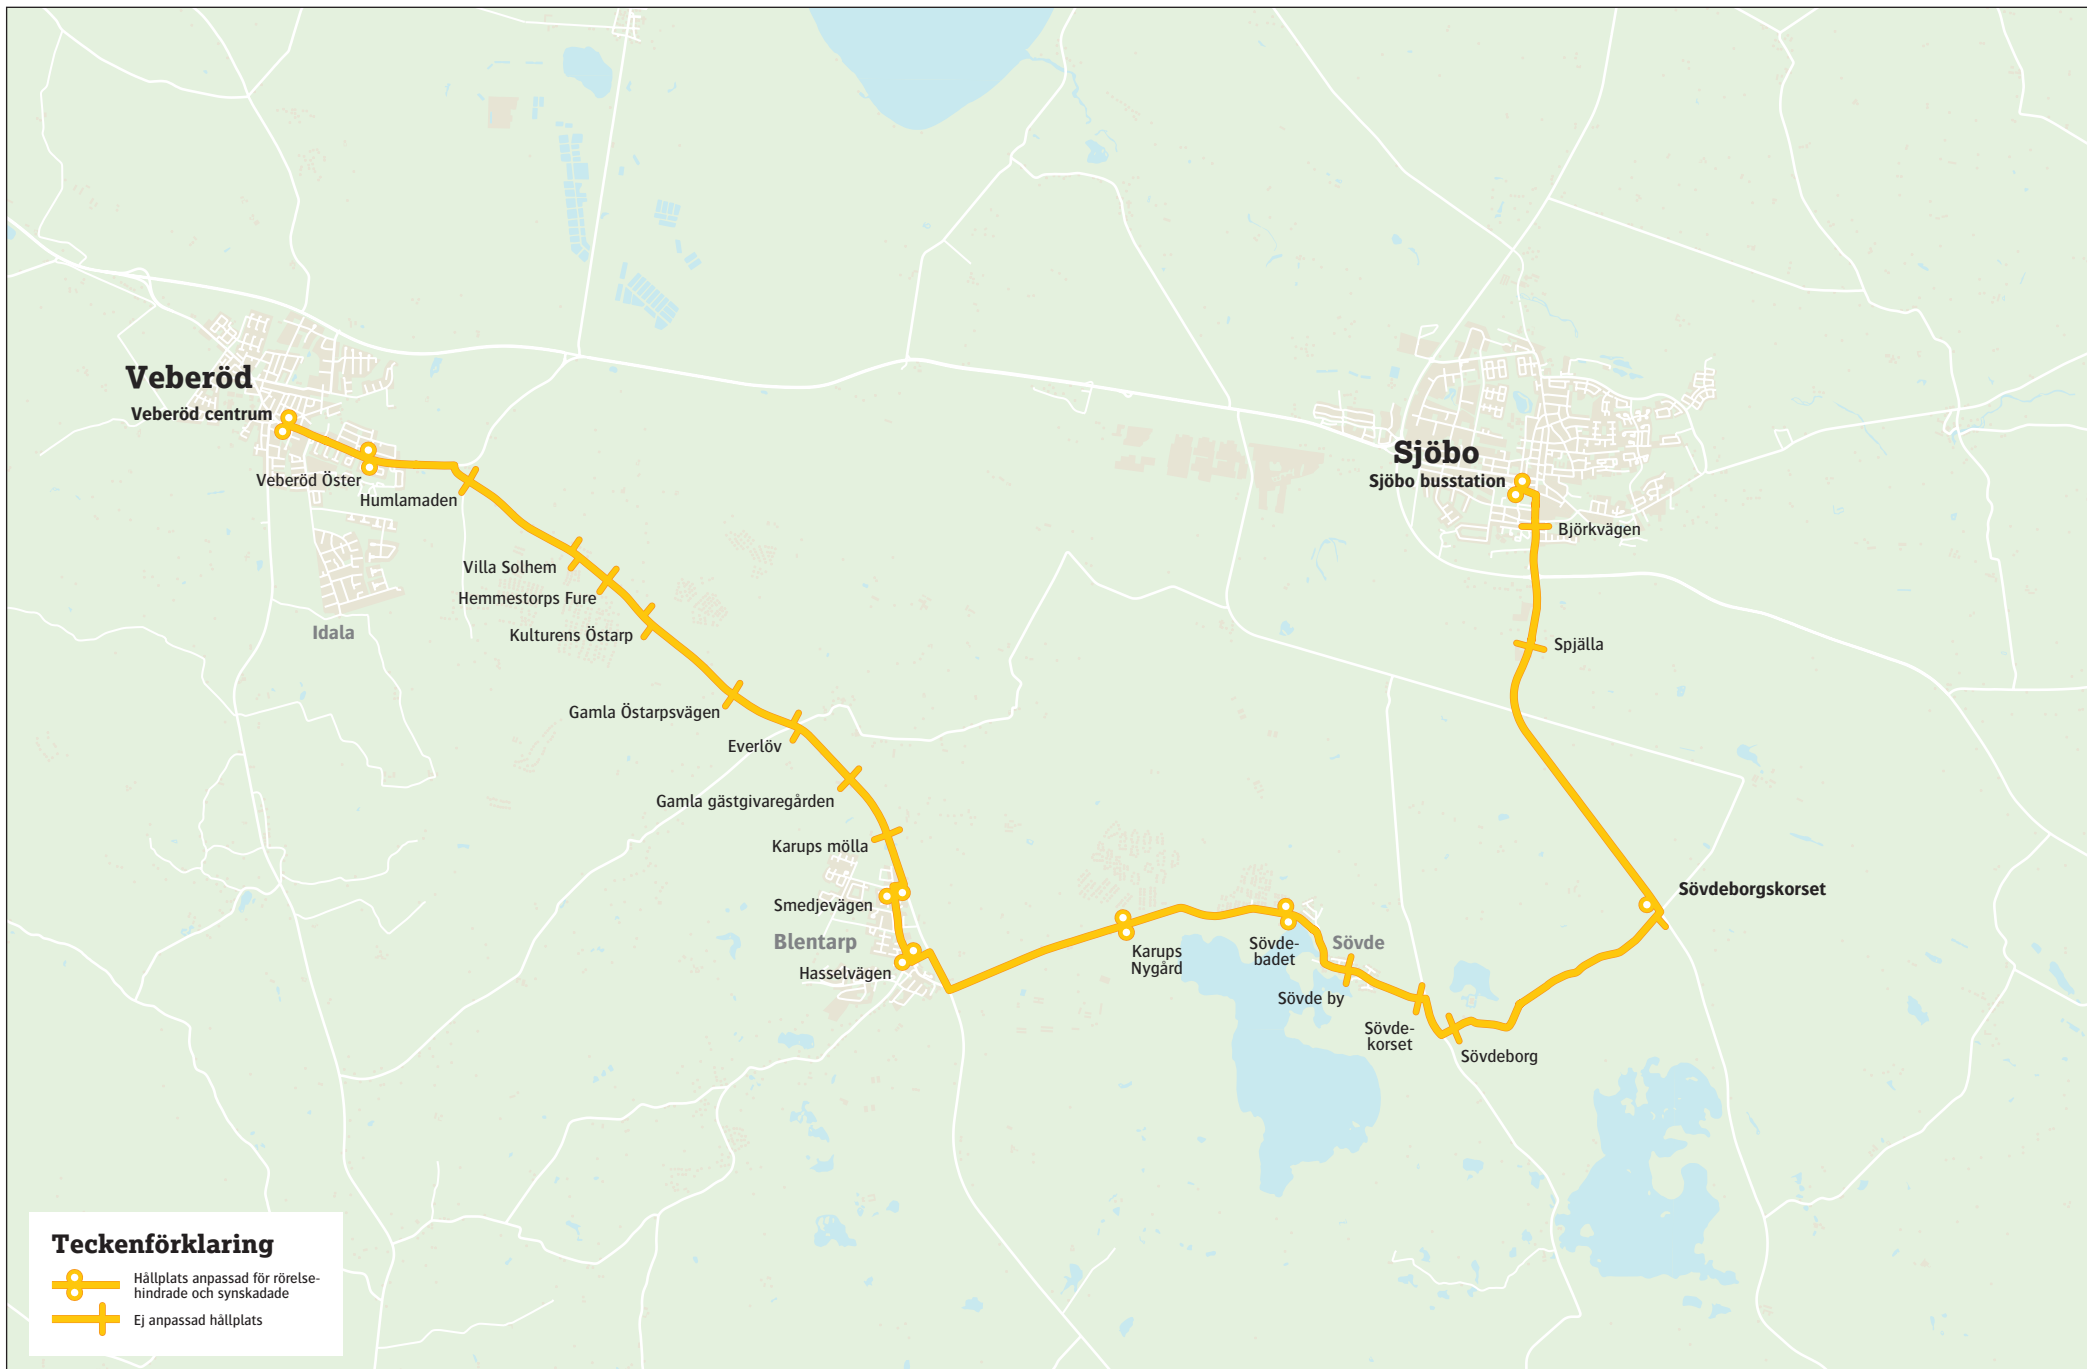

341

Veberöd–Blentarp–Sjöbo

**341**

Veberöd–Blentarp–Sjöbo

måndag–fredag

Veberöd centrum	06.24	06.54	08.07	09.07	12.24	14.24	15.24	16.24	17.24	18.24	19.24
Blentarp Hasselvägen	06.37	07.07	08.20	09.20	12.37	14.37	15.37	16.37	17.37	18.37	19.36
Sövde by	06.45	07.15	08.28	09.28	12.44	14.44	15.44	16.45	17.44	18.44	19.43
Sövdeborgskorset	06.51	07.21	08.34	09.34	12.50	14.50	15.50	16.51	17.50	18.50	19.49
Sjöbo Busstation	06.57	07.27	08.40	09.40	12.56	14.56	15.56	16.57	17.56	18.56	19.55

lördag

Veberöd centrum	10.30	14.30	
Blentarp Hasselvägen	10.41	14.41	16.41
Sövde by	10.49	14.49	16.49
Sövdeborgskorset	10.56	14.56	16.56
Sjöbo Busstation	11.03	15.03	17.03

söndag

Veberöd centrum	10.30	14.30	
Blentarp Hasselvägen	10.41	14.41	16.41
Sövde by	10.49	14.49	16.49
Sövdeborgskorset	10.56	14.56	16.56
Sjöbo Busstation	11.03	15.03	17.03

**341**

Sjöbo–Blentarp–Veberöd

måndag–fredag

Sjöbo Busstation	05.39	06.08	07.08	08.08	11.14	13.14	14.14	15.14	16.13	17.14	18.14	21.05
Sövdeborgskorset	05.46	06.15	07.15	08.15	11.21	13.21	14.21	15.21	16.21	17.21	18.21	21.11
Sövde by	05.53	06.22	07.22	08.22	11.28	13.28	14.28	15.28	16.28	17.28	18.28	21.17
Blentarp Hasselvägen	06.01	06.31	07.31	08.31	11.37	13.37	14.37	15.37	16.37	17.37	18.37	21.26
Veberöd centrum	06.14	06.44	07.44	08.44	11.50	13.50	14.50	15.50	16.50	17.50	18.50	