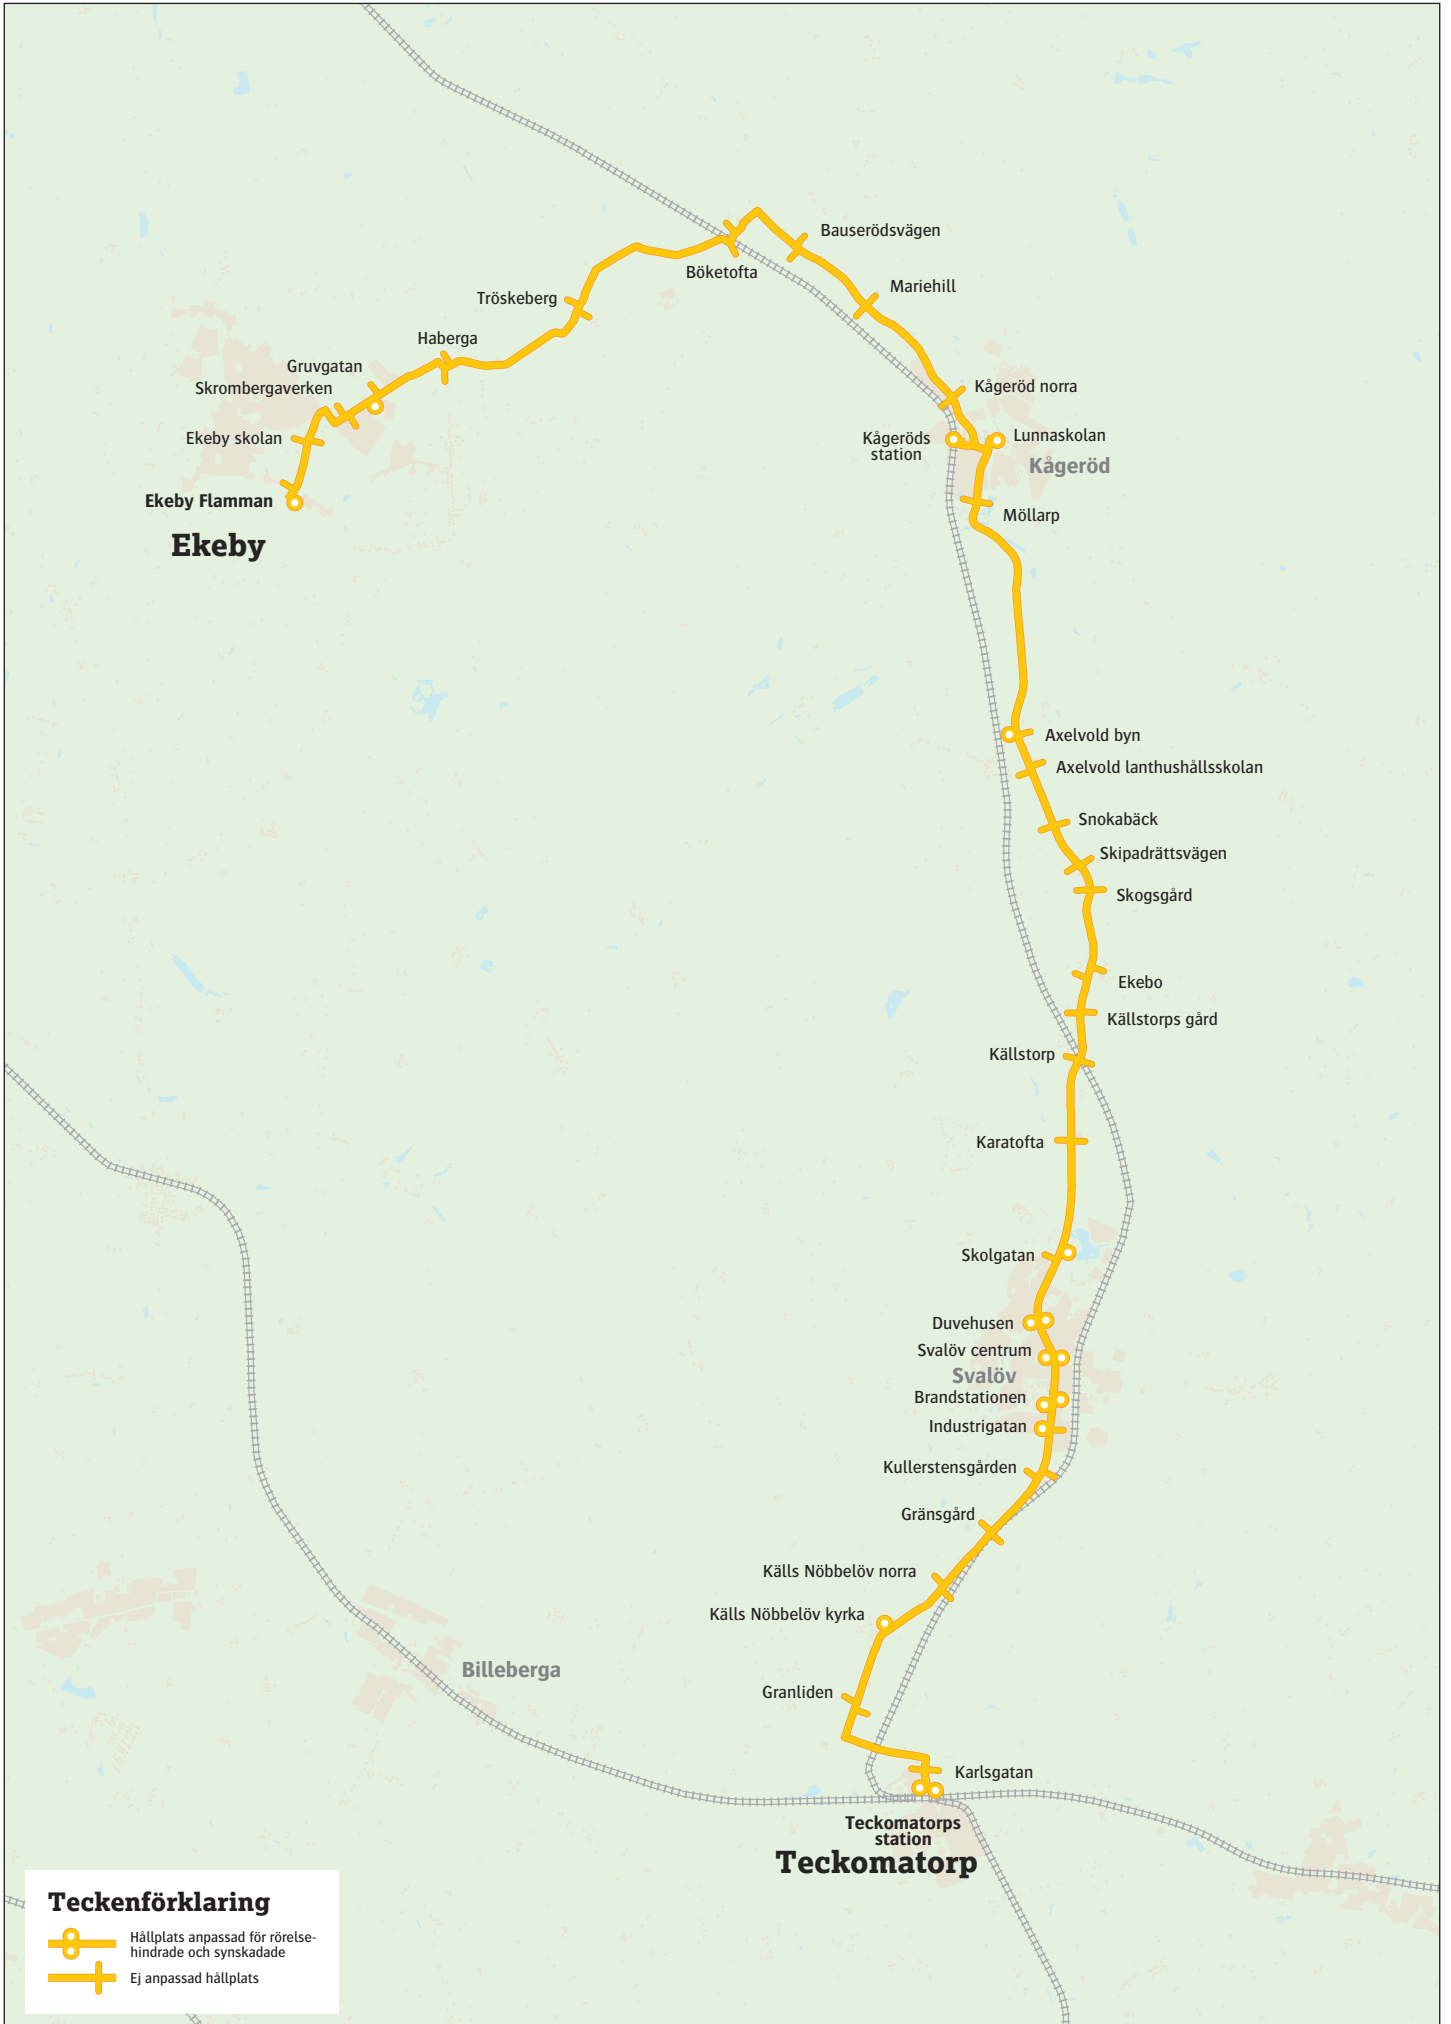

# Ekeby-Kågeröd-Svalöv-Teckomatorp

## 230 Ekeby-Kågeröd-Svalöv-Teckomatorp

14 juni–15 augusti 2026  
För resor på midsommarafton sök din resa på skanetraffiken.se eller i appen.

## 230 Teckomatorp-Svalöv-Kågeröd-Ekeby