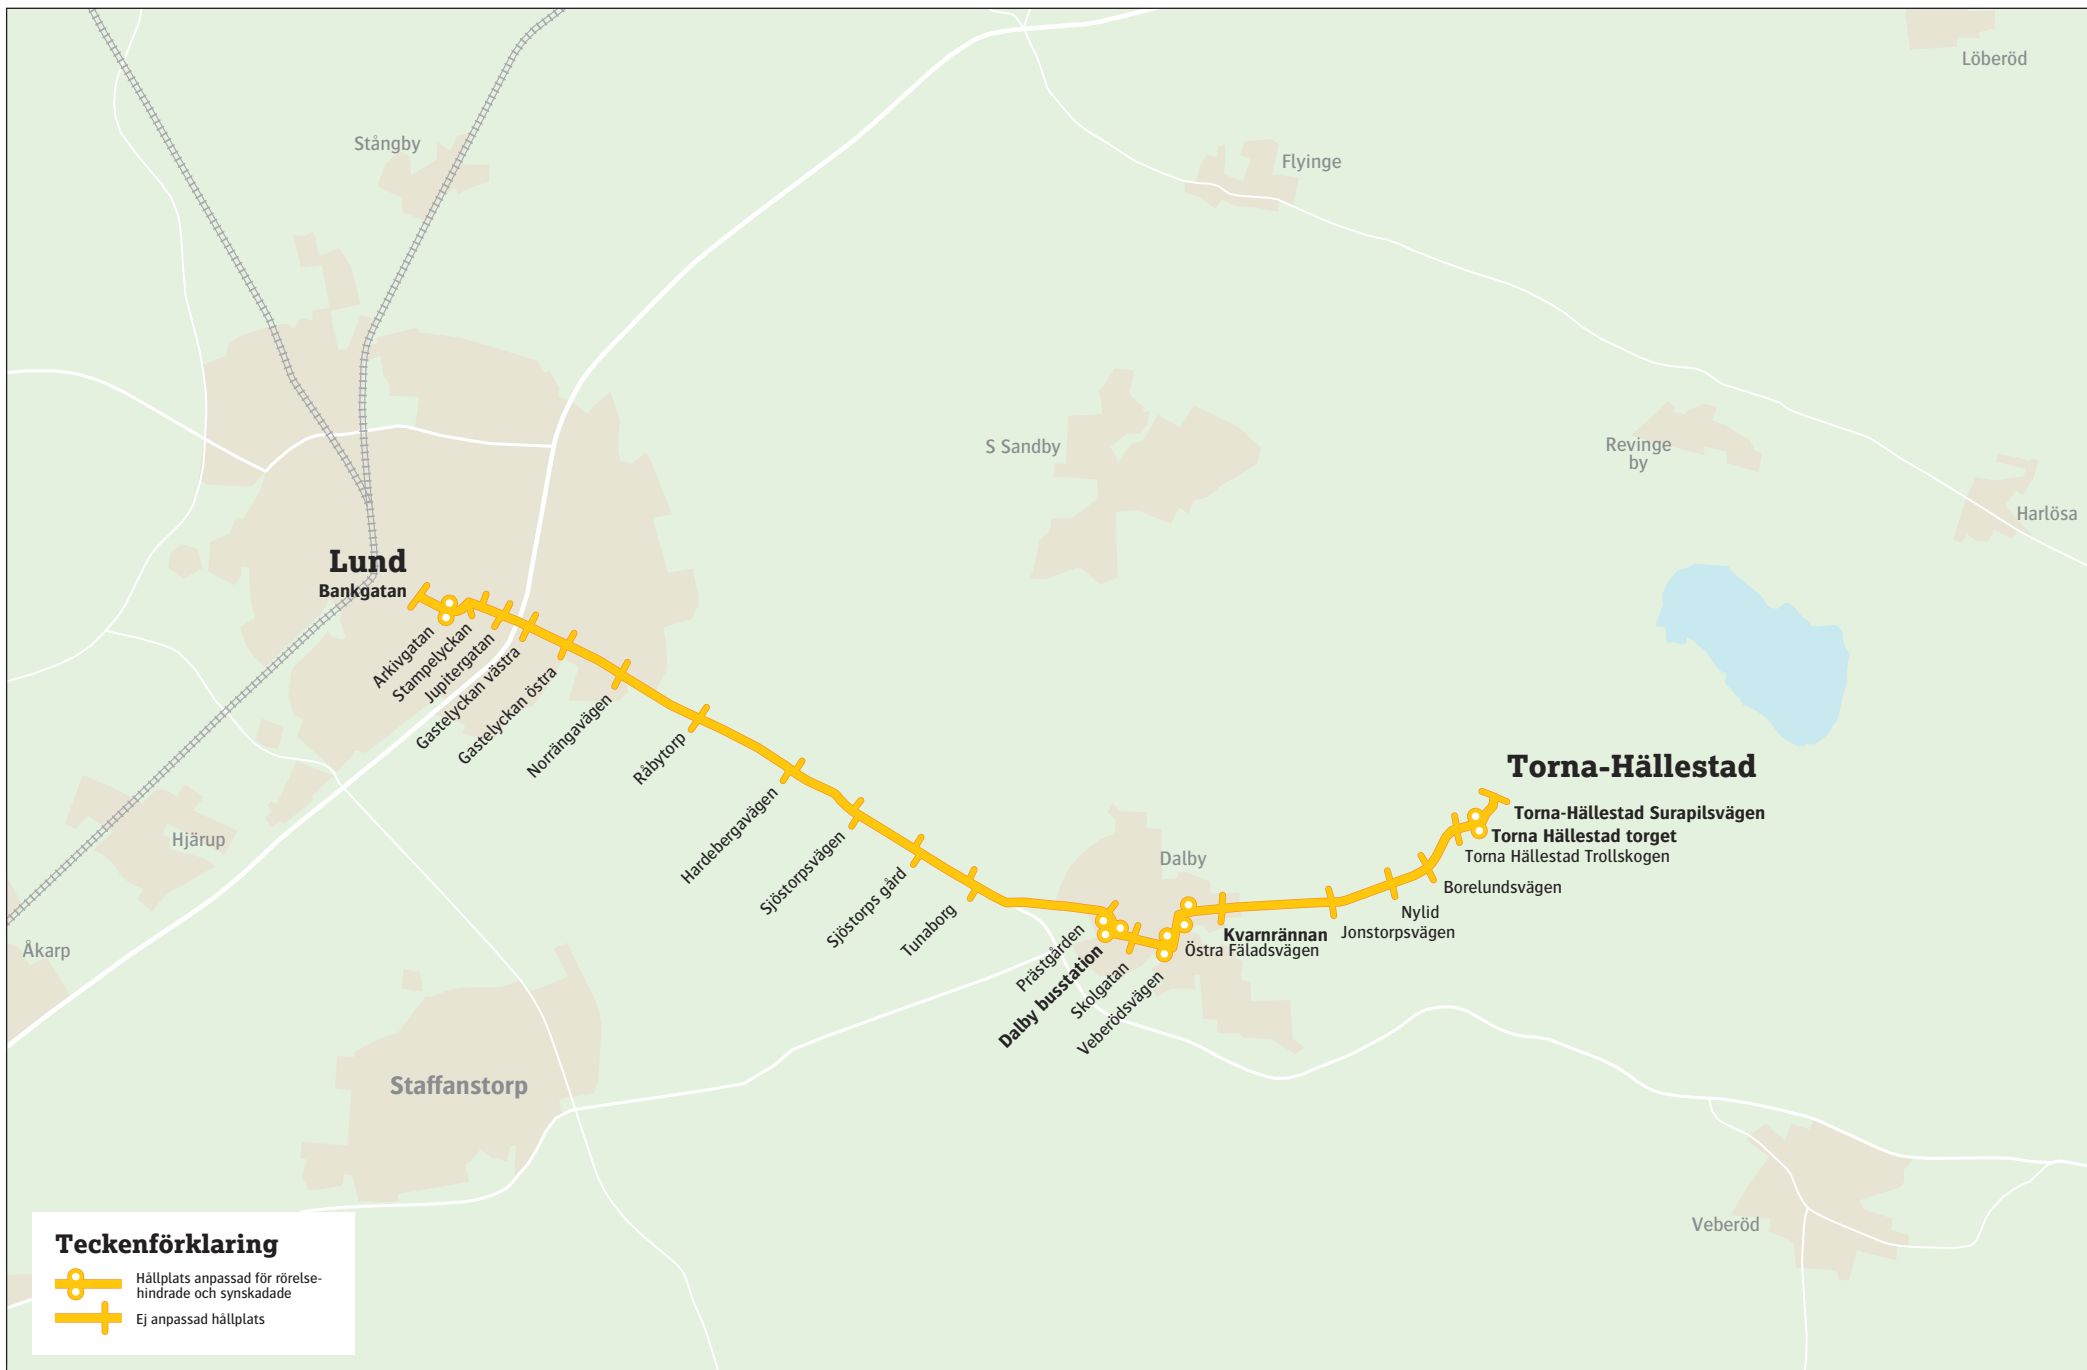

161

Torna Hällestad–Dalby–Lund

Teckenförklaring

- Hållplats anpassad för rörelsehindrade och synskadade
- Ej anpassad hållplats

161 Torna Hällestad–Dalby–Lund

måndag–fredag

Torna Hällestad Surapilsvägen	05.11	05.41	06.05	07.00	08.10	09.08	10.14	13.12	14.12	15.13	16.19	16.47	17.19	17.51	18.17
Dalby Kvarnrännan	05.18	05.48	06.13	07.08	08.18	09.16	10.21	13.19	14.19	15.20	16.26	16.54	17.26	17.58	18.24
Dalby busstation	05.23	05.53	06.19	07.14	08.24	09.22	10.26	13.24	14.24	15.25	16.31	16.59	17.31	18.03	18.29
Lund Gastelyckan östra			06.29	07.24	08.35	09.33	10.36	13.35	14.34	15.35		17.09		18.13	18.39
Lund Bankgatan			06.36	07.32	08.43	09.41	10.43	13.42	14.41	15.42		17.16		18.20	18.46

lördag

Torna Hällestad Surapilsvägen	10.23	13.23	15.23	16.53
Dalby Kvarnrännan	10.30	13.30	15.30	17.00
Dalby busstation	10.35	13.35	15.35	17.05
Lund Gastelyckan östra				
Lund Bankgatan				

söndag

Torna Hällestad Surapilsvägen	11.53	13.53	15.53	19.53
Dalby Kvarnrännan	12.00	14.00	16.00	20.00
Dalby busstation	12.05	14.05	16.05	20.05
Lund Gastelyckan östra				
Lund Bankgatan				

161 Lund–Dalby–Torna Hällestad

måndag–fredag

Lund Bankgatan	06.26	07.36	08.34	09.39	12.38	13.38	14.39	15.45		16.46	17.44					
Lund Gastelyckan östra	06.34	07.44	08.42	09.47	12.46	13.46	14.48	15.55		16.54	17.52					
Dalby busstation	06.45	07.55	08.53	09.58	12.58	13.58	15.00	16.07	16.35	17.06	17.36	18.03	18.57	19.40	22.40	00.10
Dalby Kvarnrännan	06.49	07.59	08.57	10.02	13.02	14.02	15.05	16.12	16.40	17.11	17.41	18.08	19.01	19.44	22.44	00.14
Torna Hällestad Surapilsvägen	06.56	08.06	09.04	10.09	13.09	14.09	15.12	16.19	16.47	17.18	17.48	18.15	19.08	19.51	22.51	00.21

lördag

Lund Bankgatan					
Lund Gastelyckan östra					
Dalby busstation	09.10	12.10	14.40	23.10	00.10
Dalby Kvarnrännan	09.14	12.14	14.44	23.14	00.14
Torna Hällestad Surapilsvägen	09.21	12.21	14.51	23.21	00.21

söndag

Lund Bankgatan				
Lund Gastelyckan östra				
Dalby busstation	09.10	12.10	19.10	21.40
Dalby Kvarnrännan	09.14	12.14	19.14	21.44
Torna Hällestad Surapilsvägen	09.21	12.21	19.21	21.51

14 juni–15 augusti 2026

För resor på midsommarafton sök din resa på skanetraffiken.se eller i appen.

Teckenförklaring

- Turen går endast till Dalby busstation
- Turen körs med taxi och beställs på tel: 0771-77 44 99, minst två timmar i förväg. Ska du resa tidigt på morgonen behöver du beställa dagen innan. För grupper 5-9 personer ska beställning göras minst fem arbetsdagar i förväg.

Teckenförklaring

- Endast natt mot lördag
- Turen körs med taxi och beställs på tel: 0771-77 44 99, minst två timmar i förväg. Ska du resa tidigt på morgonen behöver du beställa dagen innan. För grupper 5-9 personer ska beställning göras minst fem arbetsdagar i förväg.

Linjen körs av Skånetrafiken, Nobina Lund

Vi reserverar oss för eventuella fel och tidtabellsändringar © Skånetrafiken