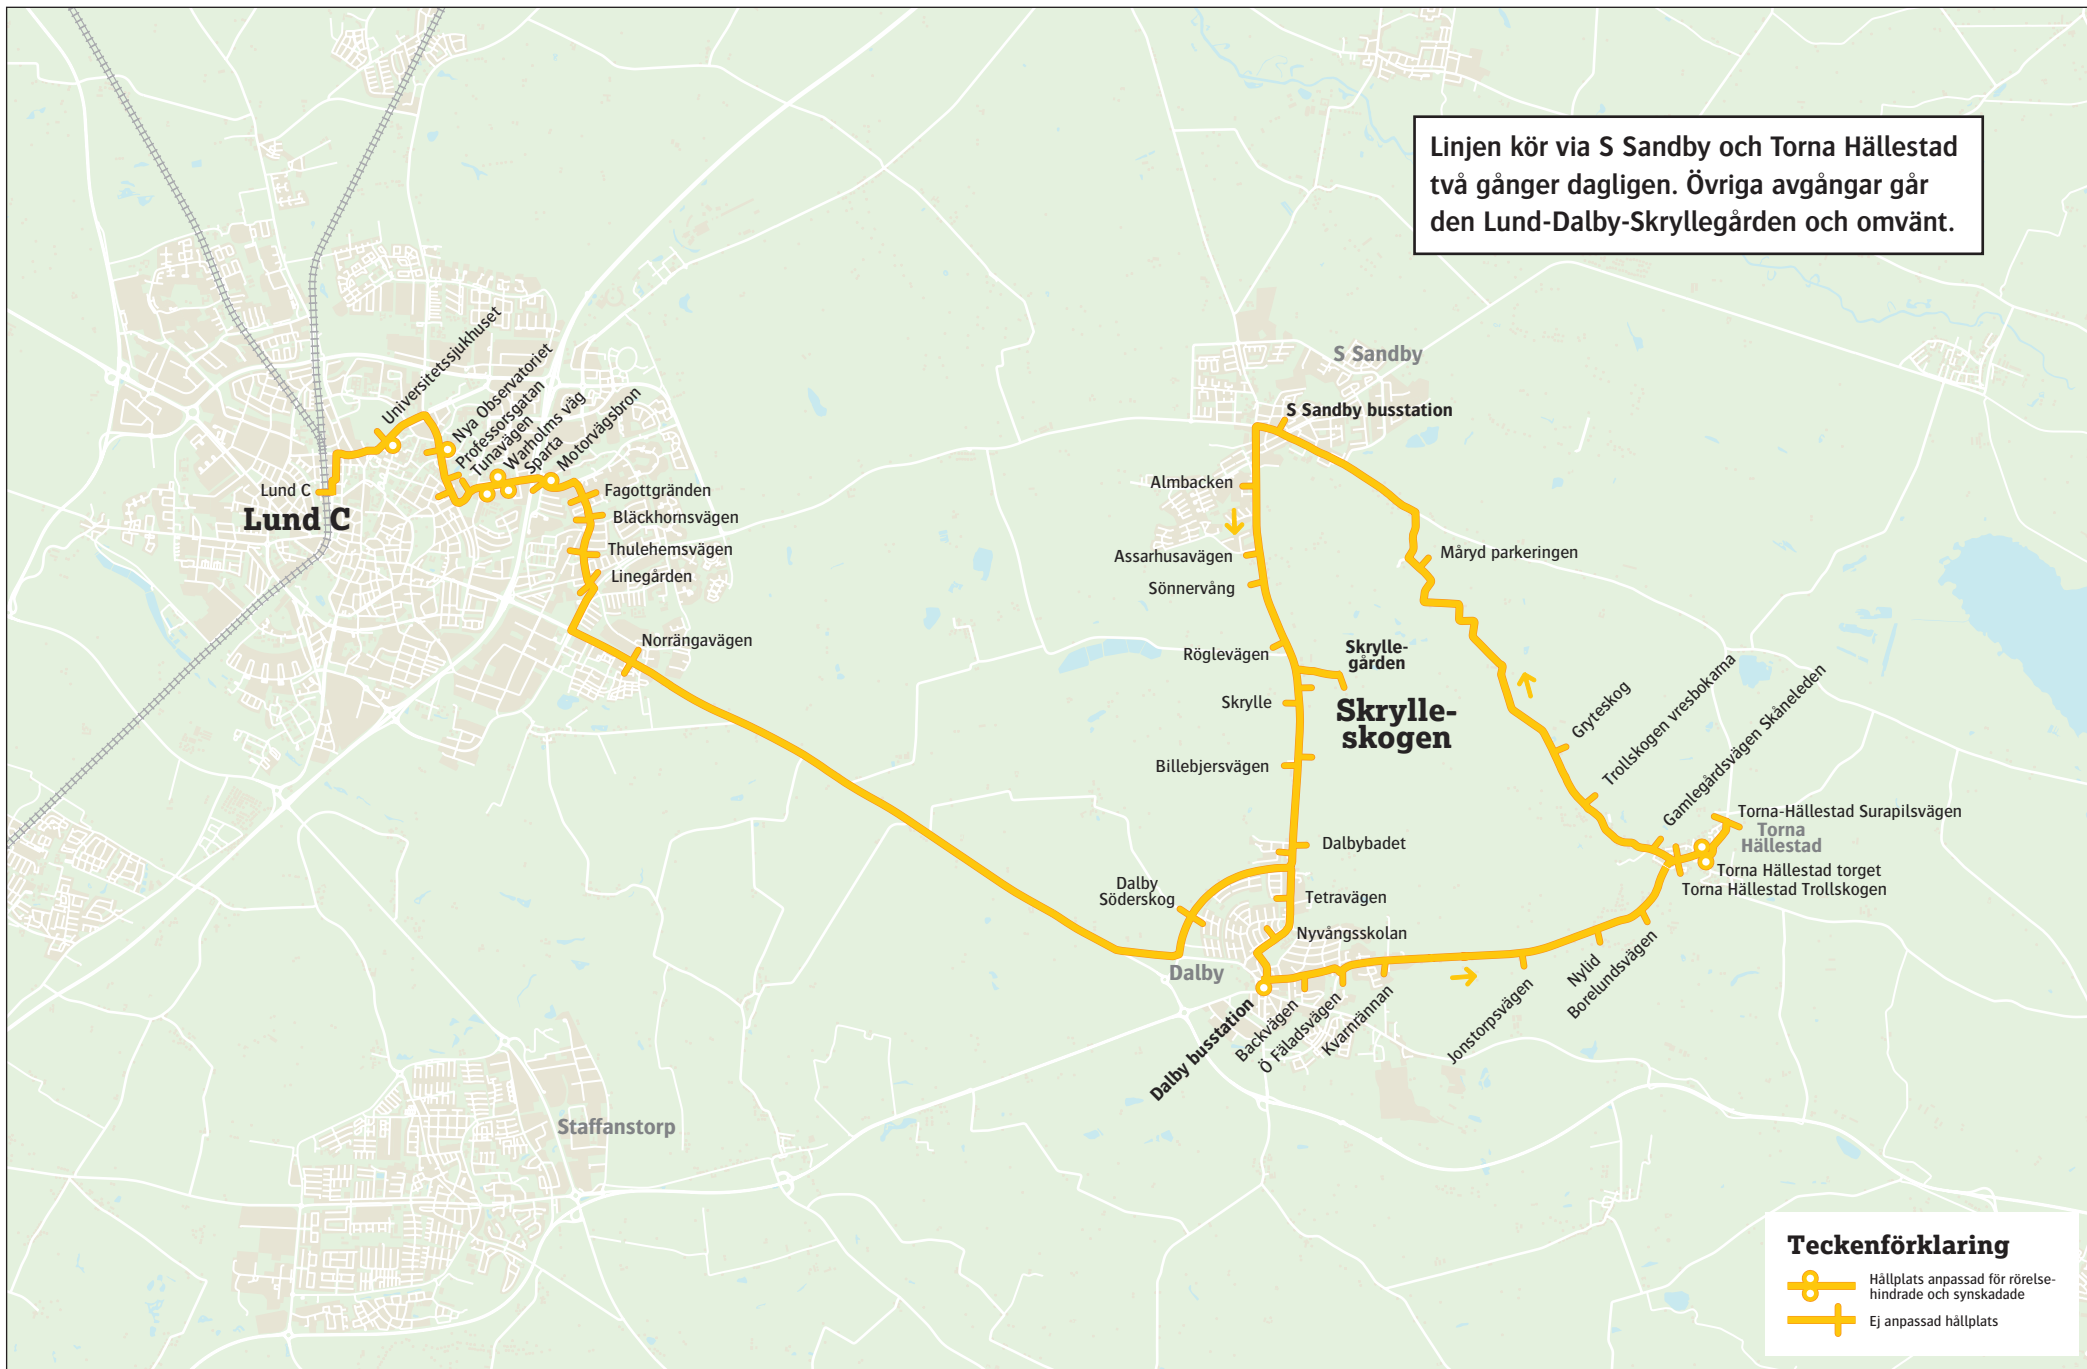

159

Lund C-Skrylleskogen

159 Lund C–Dalby via Skrylleskogen

måndag–fredag

Lund C	10.00	12.15	14.00	15.00	16.00	17.00
Skryllegården	10.32	12.46	14.31	15.29	16.29	17.29
Dalby busstation	10.41		14.40			

lördag

Lund C	10.00	12.15	14.00	15.00	16.00	17.00
Skryllegården	10.33	12.47	14.33	15.32	16.32	17.32
Dalby busstation	10.42		14.42			

söndag

Lund C	10.00	12.15	14.00	15.00	16.00	17.00
Skryllegården	10.32	12.47	14.32	15.32	16.32	17.32
Dalby busstation	10.42		14.42			

14 juni–15 augusti 2026
För resor på midsommarafton sök din
resa på skanetraffiken.se eller i appen.

159 Dalby via Skryllegården–Lund C

måndag–fredag

Dalby busstation	10.42		14.41			
S Sandby busstation	11.11		15.11			
Skryllegården	11.21	12.55	15.21	15.40	16.40	17.40
Lund C	11.49	13.23	15.50	16.09	17.09	18.09

Linjen körs av Nobina Lund

Vi reserverar oss för eventuella fel och tidtabellsändringar
© Skånetrafiken