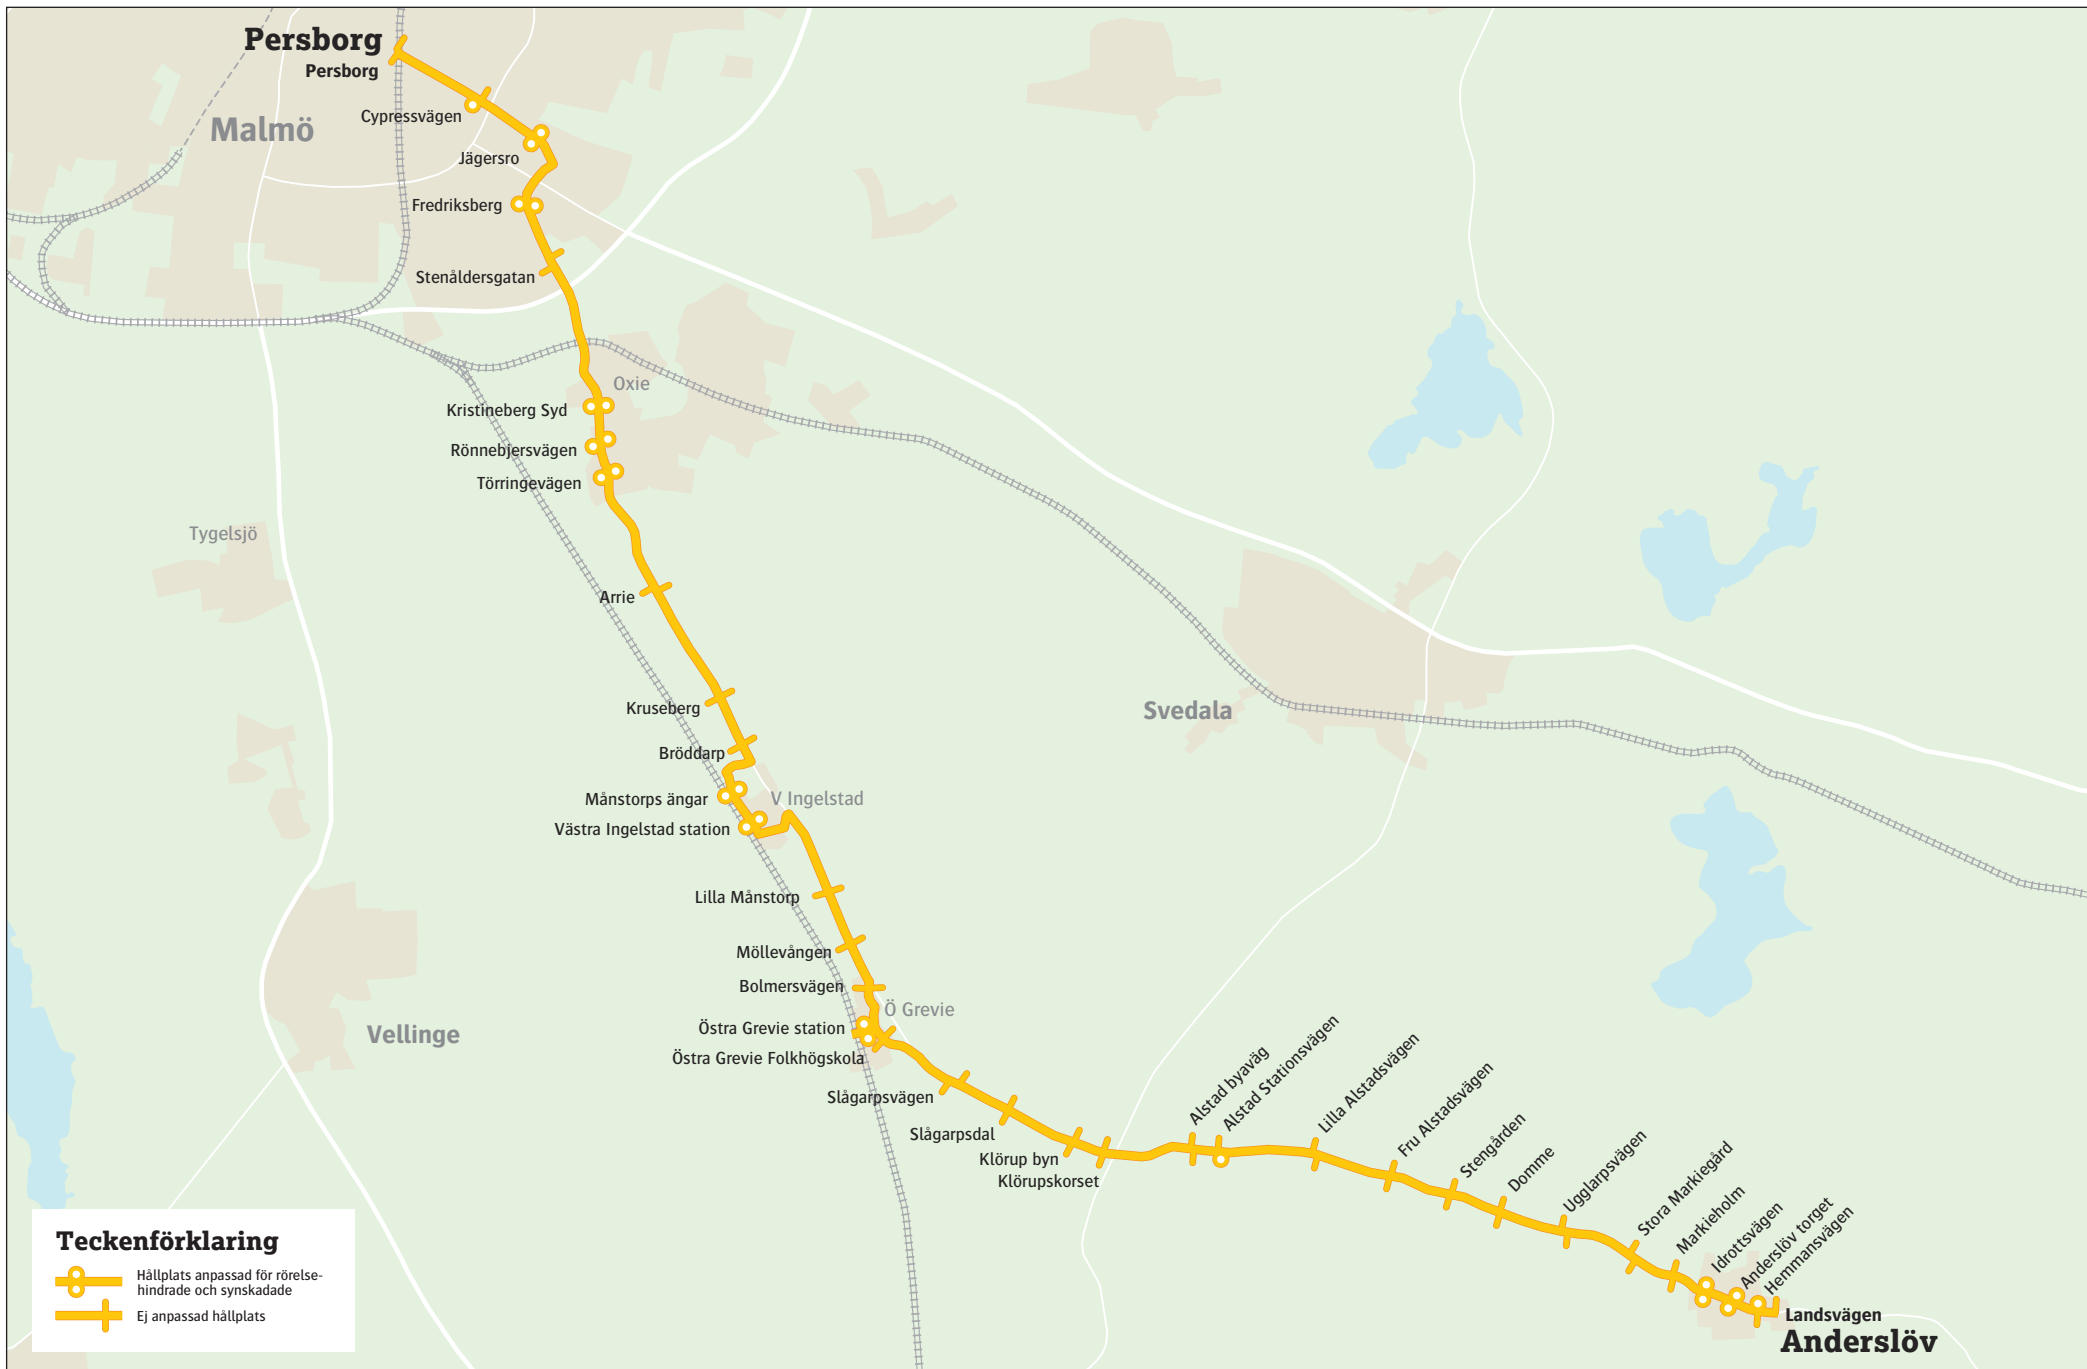

144

Malmö Persborg/Östra Grevie-Anderslöv

144 Anderslöv–Östra Grevie/Malmö Persborg

måndag–fredag

Anderslöv Landsvägen	05.03	05.33	06.03	06.33	07.03	07.33	08.03	08.33	09.03	03	14.03	15.03	15.33	16.03	16.33	17.03	17.33	18.03	03	23.03
Alstad Stationsvägen	05.13	05.43	06.13	06.43	07.13	07.43	08.13	08.43	09.13	13	14.13	15.13	15.43	16.13	16.43	17.13	17.43	18.13	13	23.13
Östra Grevie station	05.21	05.51	06.21	06.51	07.21	07.51	08.21	08.51	09.21	21	14.21	15.21	15.51	16.21	16.51	17.21	17.51	18.21	21	23.21
Östra Grevie station		05.53		06.53								15.23		16.23						
Västra Ingelstad station		06.00		07.00								15.30		16.30						
Malmö Persborg		06.20		07.20								15.50		16.50						

14 juni–15 augusti 2026
För resor på midsommarafton sök din resa på skanetraffiken.se eller i appen.

lördag

Anderslöv Landsvägen	06.35	35	21.35
Alstad Stationsvägen	06.45	45	21.45
Östra Grevie station	06.53	53	21.53
Östra Grevie station			
Västra Ingelstad station			
Malmö Persborg			

söndag

Anderslöv Landsvägen	07.35	09.35	11.35	13.35	15.35	17.35	19.35	21.35
Alstad Stationsvägen	07.45	09.45	11.45	13.45	15.45	17.45	19.45	21.45
Östra Grevie station	07.53	09.53	11.53	13.53	15.53	17.53	19.53	21.53
Östra Grevie station								
Västra Ingelstad station								
Malmö Persborg								

Teckenförklaring

|00| Fasta minuttal varje timme mellan strecken

Linjen körs av Bergkvara Trelleborg

Vi reserverar oss för eventuella fel och tidtabellsändringar
© Skånetrafiken