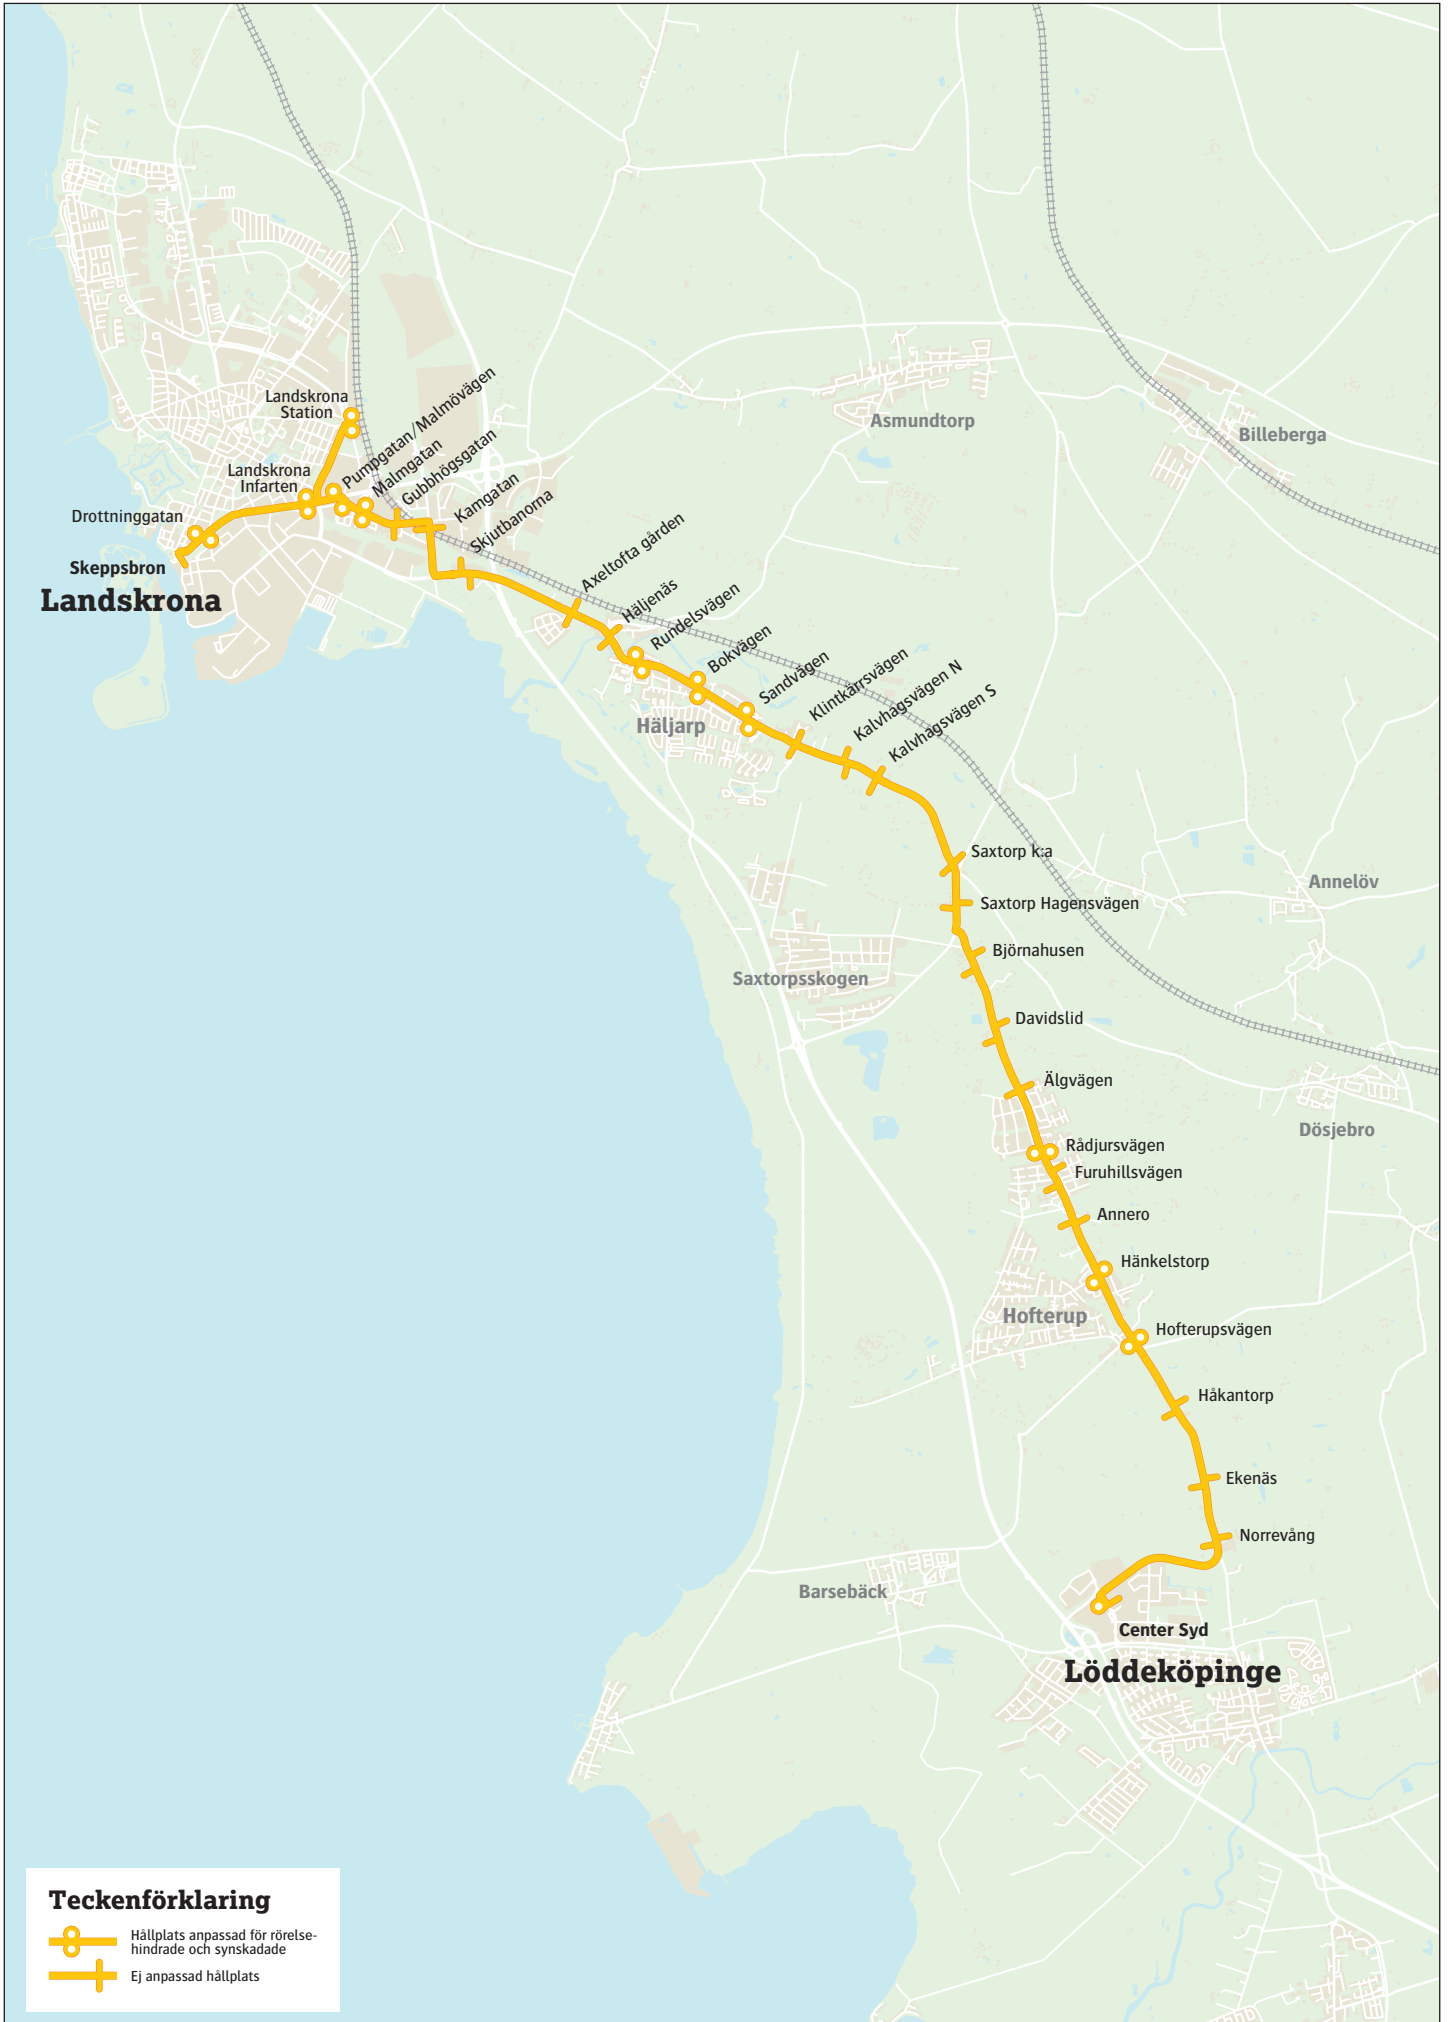

138

Landskrona-Löddeköpinge

138 Landskrona–Löddeköpinge

måndag–fredag

Landskrona Skeppsbron	05.18	06.14	07.17	08.20	09.19	19	12.19	13.19	14.20	15.32	16.34	17.19	18.21	19.18	21.18	23.18	00.51
Landskrona station	05.26	06.22	07.25	08.28	09.27	27	12.27	13.27	14.28	15.40	16.42	17.27	18.28	19.25	21.25	23.25	00.58
Häljarp Sandvägen	05.39	06.36	07.39	08.41	09.40	40	12.40	13.41	14.42	15.55	16.56	17.41	18.41	19.38	21.38	23.38	01.11
Saxtorp k:a	05.43	06.40	07.43	08.45	09.44	44	12.44	13.45	14.46	15.59	17.00	17.45	18.45	19.42	21.42	23.42	01.15
Hänkelstorp	05.50	06.49	07.53	08.53	09.52	52	12.52	13.53	14.54	16.08	17.08	17.53	18.53	19.50	21.50	23.50	01.23
Löddeköpinge Center Syd	05.58	06.57	08.00	09.00	09.59	59	12.59	14.00	15.01	16.15	17.15	18.00	19.00	19.57	21.57	23.57	01.30

lördag

Landskrona Skeppsbron	07.35	35	10.35	11.35	35	15.35	16.35	35	19.35	21.35	23.35	01.35
Landskrona station	07.42	42	10.42	11.43	43	15.43	16.42	42	19.42	21.42	23.42	01.42
Häljarp Sandvägen	07.54	54	10.54	11.56	56	15.56	16.55	55	19.55	21.55	23.55	01.55
Saxtorp k:a	07.57	57	10.57	12.00	00	16.00	16.58	58	19.58	21.58	23.58	01.58
Hänkelstorp	08.05	05	11.05	12.08	08	16.08	17.06	06	20.06	22.06	00.06	02.06
Löddeköpinge Center Syd	08.11	11	11.11	12.14	14	16.14	17.12	12	20.12	22.12	00.12	02.12

söndag

Landskrona Skeppsbron	08.35	09.35	10.35	11.35	35	15.35	16.35	35	19.35	21.35	23.35	01.27
Landskrona station	08.42	09.42	10.42	11.43	43	15.43	16.42	42	19.42	21.42	23.42	01.34
Häljarp Sandvägen	08.54	09.54	10.54	11.56	56	15.56	16.55	55	19.55	21.55	23.55	01.47
Saxtorp k:a	08.57	09.57	10.57	12.00	00	16.00	16.58	58	19.58	21.58	23.58	01.50
Hänkelstorp	09.05	10.05	11.05	12.08	08	16.08	17.06	06	20.06	22.06	00.06	01.58
Löddeköpinge Center Syd	09.11	10.11	11.11	12.14	14	16.14	17.12	12	20.12	22.12	00.12	02.04