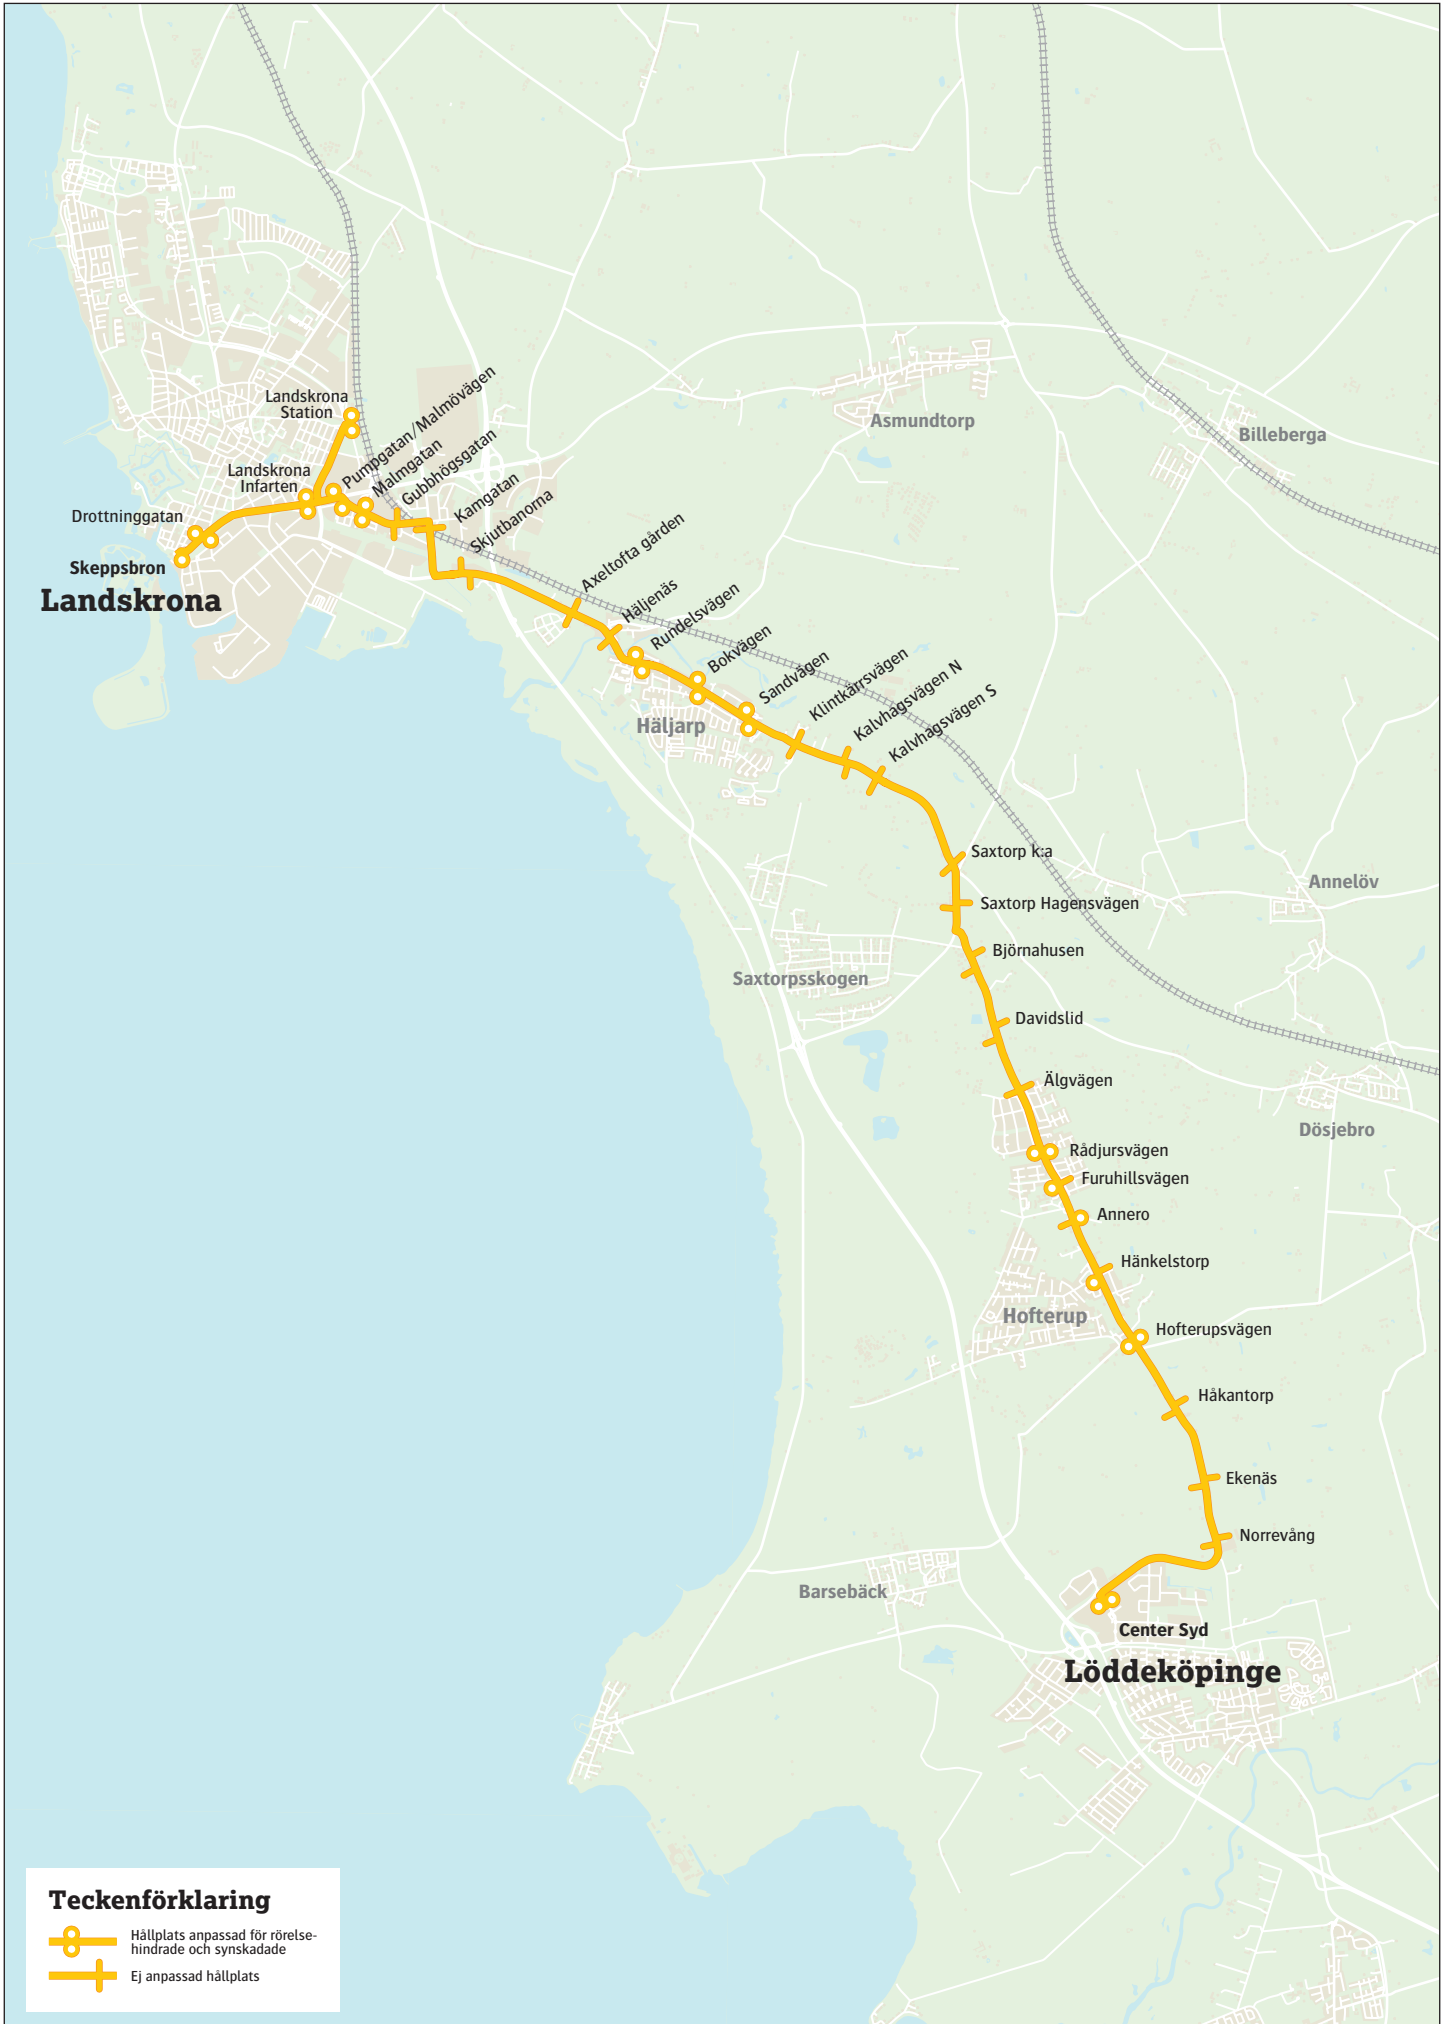

138

Landskrona-Löddeköpinge

Teckenförklaring

Hållplats anpassad för rörelsehindrade och synskadade

Ej anpassad hållplats

138 Landskrona–Löddeköpinge

måndag–fredag

Landskrona Skeppsbron	05.18	06.14	07.16	08.20	09.19	19	13.19	14.20	15.32	16.34	17.19	18.21	19.18	21.18	23.18	00.53
Landskrona station	05.25	06.21	07.23	08.27	09.26	26	13.26	14.27	15.40	16.41	17.26	18.28	19.25	21.25	23.25	01.00
Häljarp Sandvägen	05.37	06.35	07.37	08.40	09.39	39	13.39	14.40	15.54	16.55	17.40	18.41	19.38	21.38	23.38	01.13
Saxtorp k:a	05.41	06.39	07.41	08.44	09.43	43	13.43	14.44	15.58	16.59	17.44	18.45	19.42	21.42	23.42	01.17
Hänkelstorp	05.49	06.47	07.49	08.52	09.51	51	13.51	14.52	16.07	17.07	17.52	18.53	19.50	21.50	23.50	01.25
Löddeköpinge Center Syd	05.55	06.53	07.55	08.58	09.57	57	13.57	14.58	16.13	17.13	17.58	18.58	19.55	21.55	23.55	01.30

lördag

Landskrona Skeppsbron	07.35	08.35	09.35	10.35	35	15.35	16.35	35	19.35	21.35	23.35	01.35
Landskrona station	07.41	08.41	09.41	10.42	42	15.42	16.41	41	19.41	21.41	23.41	01.41
Häljarp Sandvägen	07.54	08.54	09.54	10.55	55	15.55	16.54	54	19.54	21.54	23.54	01.54
Saxtorp k:a	07.57	08.57	09.57	10.58	58	15.58	16.57	57	19.57	21.57	23.57	01.57
Hänkelstorp	08.05	09.05	10.05	11.06	06	16.06	17.05	05	20.05	22.05	00.05	02.05
Löddeköpinge Center Syd	08.10	09.10	10.10	11.11	11	16.11	17.10	10	20.10	22.10	00.10	02.10

17 mars–15 juni 2024

För resor under jul, nyår, påsk, midsommar samt övriga storhelger sök din resa på skanetrafi ken.se eller i appen.

Teckenförklaring

- |00|** Fasta minuttal varje timme mellan strecken
- Endast natt mot lördag samt natt mot den 29 mars och 1 maj 2024
- L** Endast natt mot den 30 mars och 1 april 2024