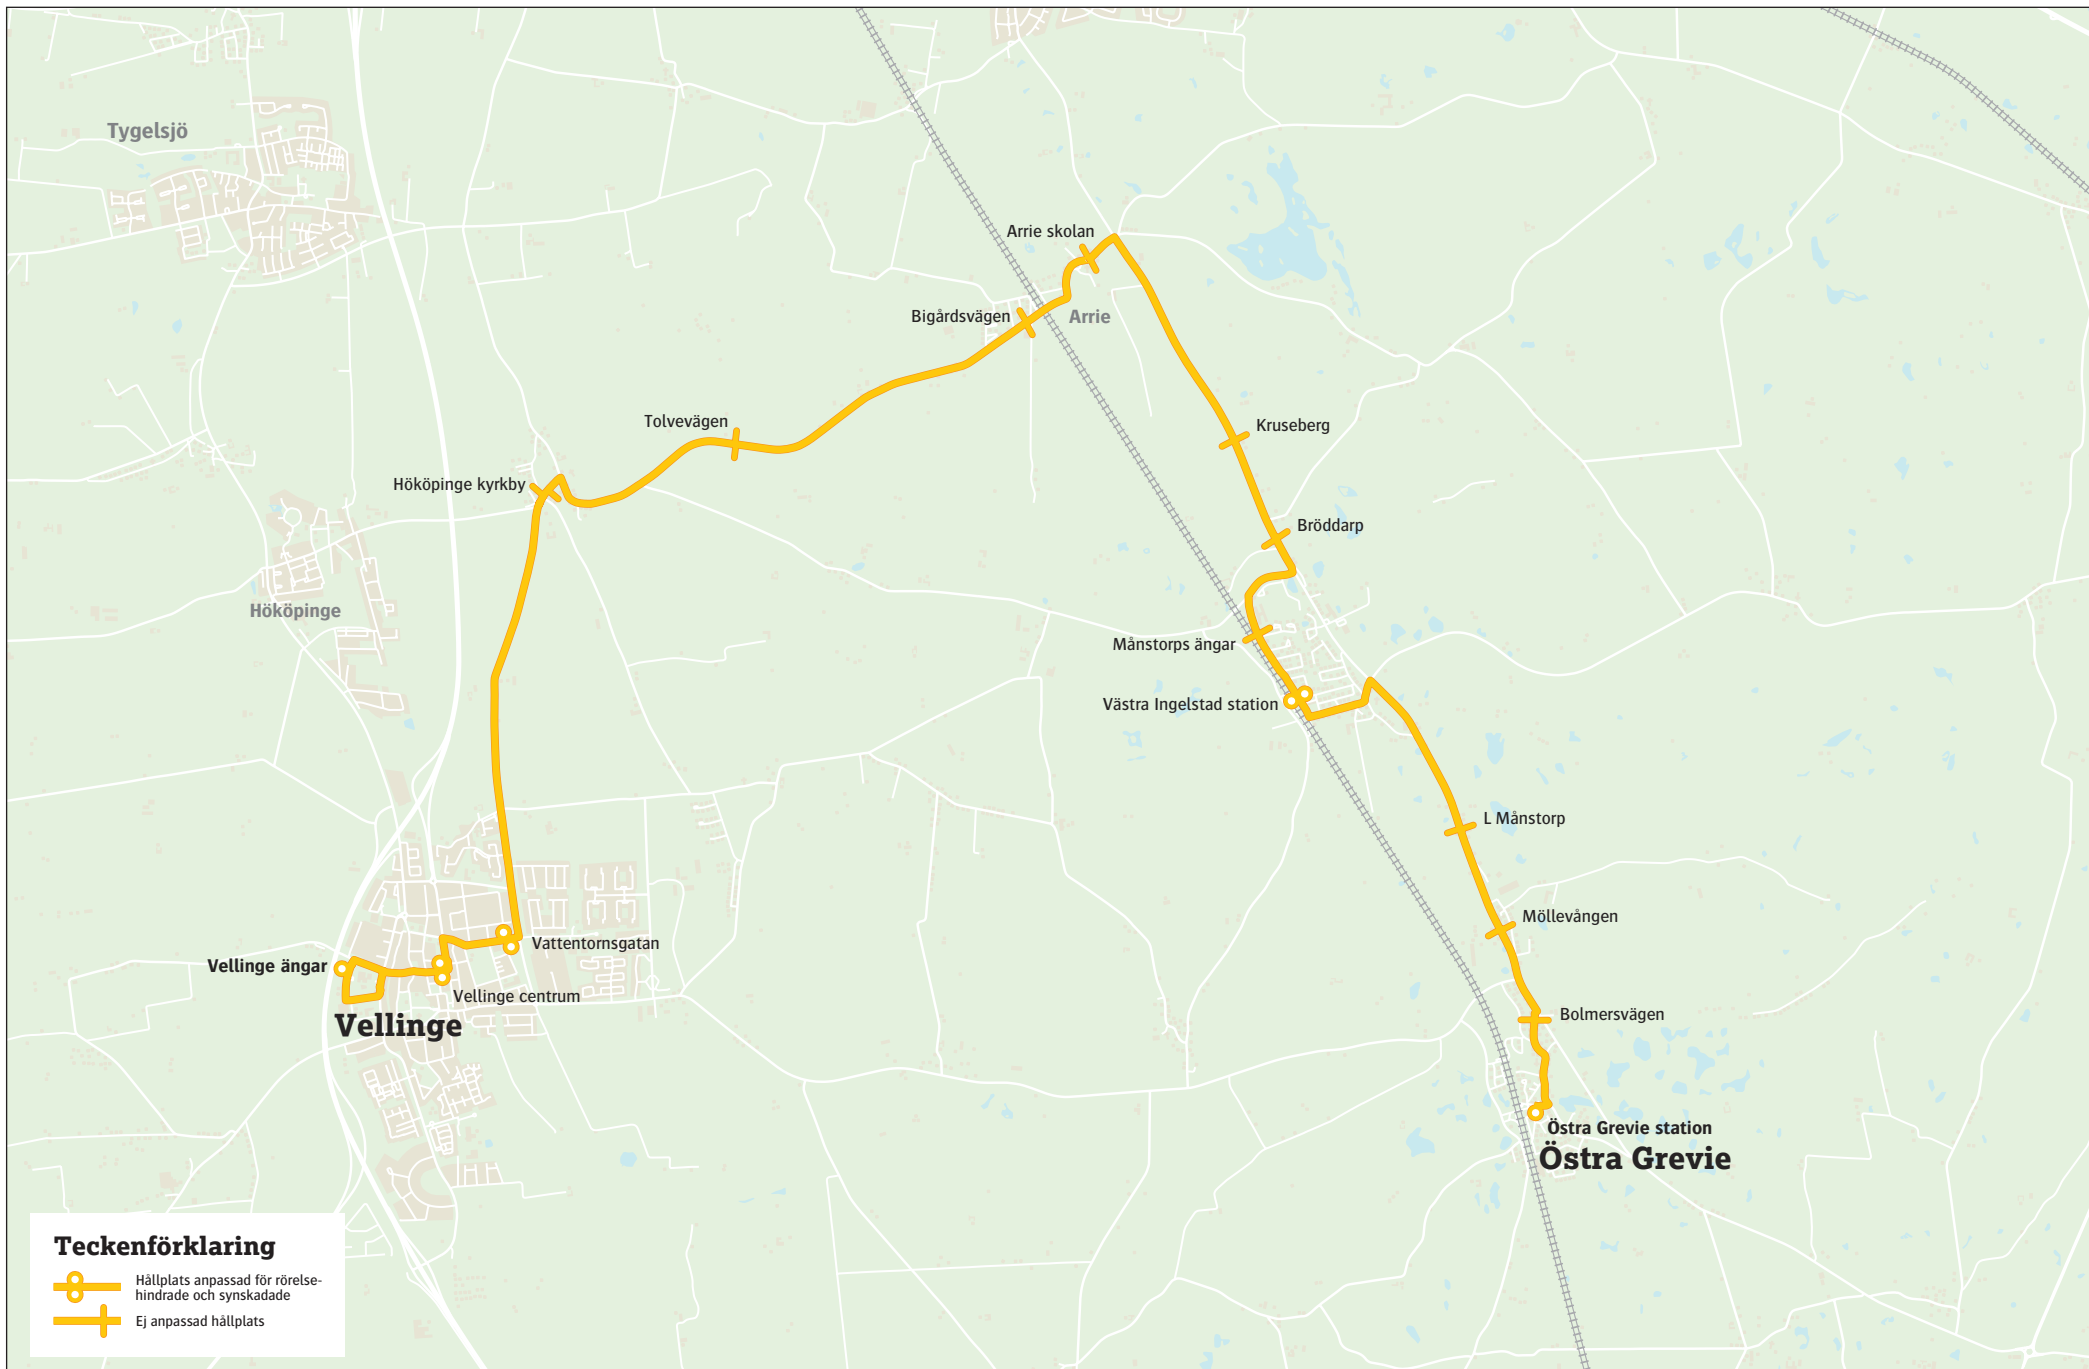

379

Vellinge–Västra Ingelstad–Östra Grevie

379 Östra Grevie–Västra Ingelstad–Arrie–Vellinge

måndag–fredag

| | | | | | | | | |
|--------------------------|-------|-------|-------|-------|-------|-------|-------|-------|
| Östra Grevie station | 06.25 | 07.25 | 08.25 | 11.25 | 14.38 | 15.38 | 17.38 | 18.38 |
| Västra Ingelstad station | 06.32 | 07.32 | 08.32 | 11.32 | 14.45 | 15.45 | 17.45 | 18.45 |
| Arrie skolan | 06.38 | 07.38 | 08.38 | 11.38 | 14.51 | 15.51 | 17.51 | 18.51 |
| Vellinge ängar | 06.51 | 07.51 | 08.51 | 11.51 | 15.04 | 16.04 | 18.04 | 19.04 |

10 december 2023–15 juni 2024
För resor under jul, nyår, påsk,
midsommar samt övriga storhelger sök
din resa på skanetraffiken.se eller i appen.

379 Vellinge–Arrie–Västra Ingelstad–Östra Grevie

måndag–fredag