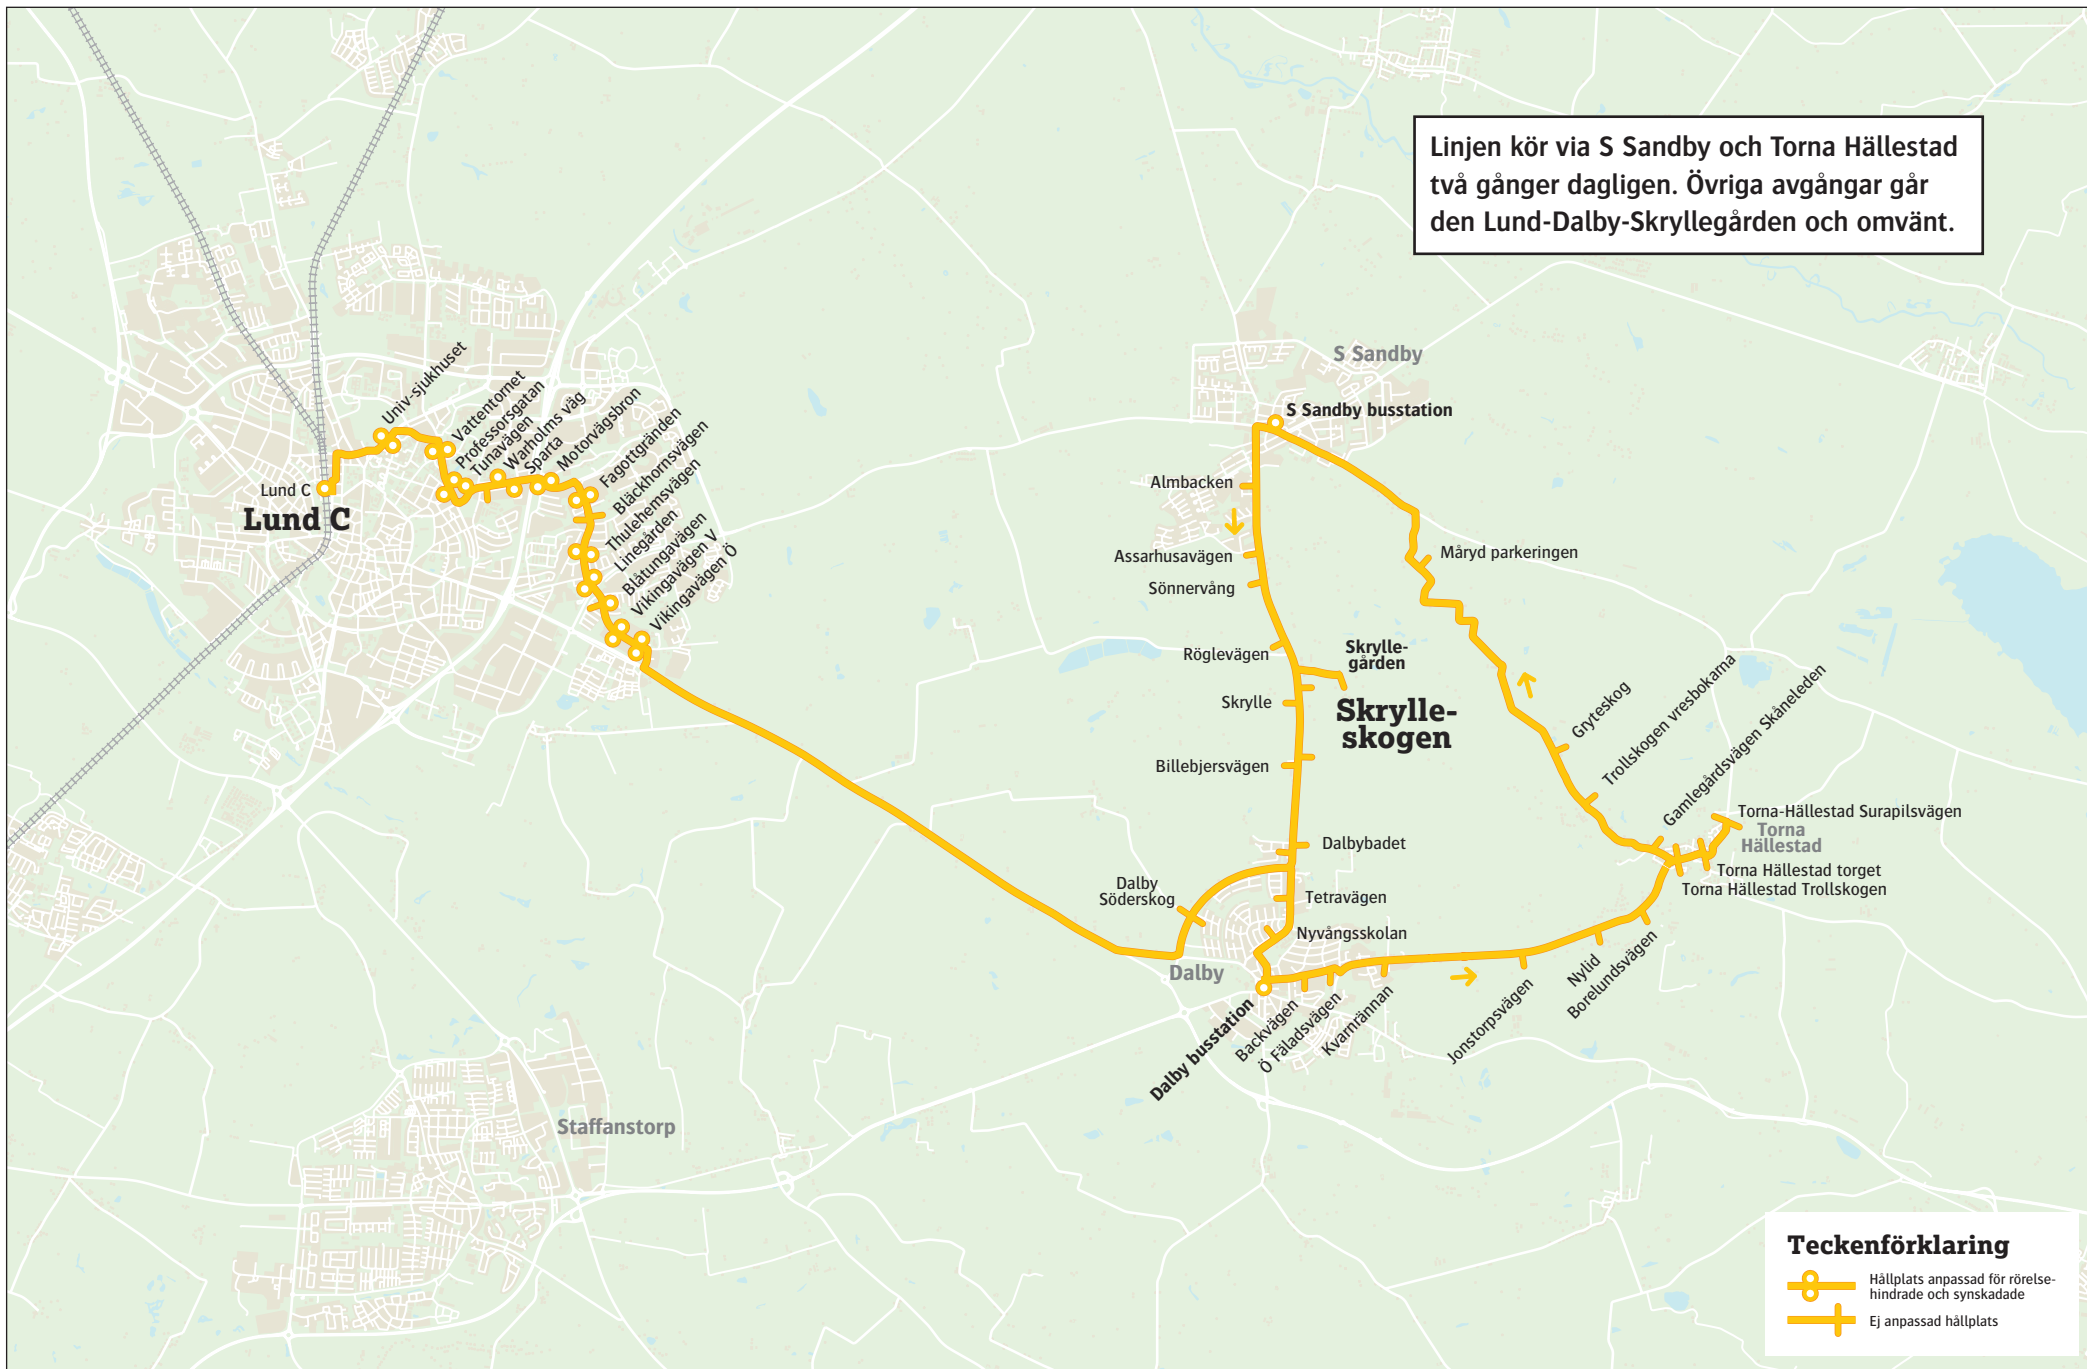

159

Lund C-Skrylleskogen

159 Lund C–Dalby via Skrylleskogen

måndag–fredag

Lund C	08.30	09.00	10.00	12.00	13.15	13.45
Skryllegården	09.03	09.33	10.33	12.33	13.48	14.18
Dalby busstation			10.43			14.28
	e	e	e	e	e	e

lördag

Lund C	10.00	12.15	14.00	15.00	16.00	17.00
Skryllegården	10.33	12.48	14.33	15.33	16.33	17.33
Dalby busstation	10.43		14.43			
	e	e	e	e	e	e

söndag

Lund C	10.00	12.15	14.00	15.00	16.00	17.00
Skryllegården	10.33	12.48	14.33	15.33	16.33	17.33
Dalby busstation	10.43		14.43			
	e	e	e	e	e	e

10 december 2023–15 juni 2024
För resor under jul, nyår, påsk,
midsommar samt övriga storhelger sök
din resa på skanetraffiken.se eller i appen.

159 Dalby via Skryllegården–Lund C

måndag–fredag

Dalby busstation			10.44			14.29
S Sandby busstation			11.12			14.57
Skryllegården	09.10	09.40	11.23	12.40	13.55	15.08
Lund C	09.40	10.10	11.53	13.10	14.25	15.38
	e	e	e	e	e	e

Teckenförklaring

- e Linjen körs dagligen från 16 mars - 15 juni

Teckenförklaring

- e Linjen körs dagligen från 16 mars till 15 juni

Linjen körs av Nobina Lund

Vi reserverar oss för eventuella fel och tidtabellsändringar
© Skånetrafiken