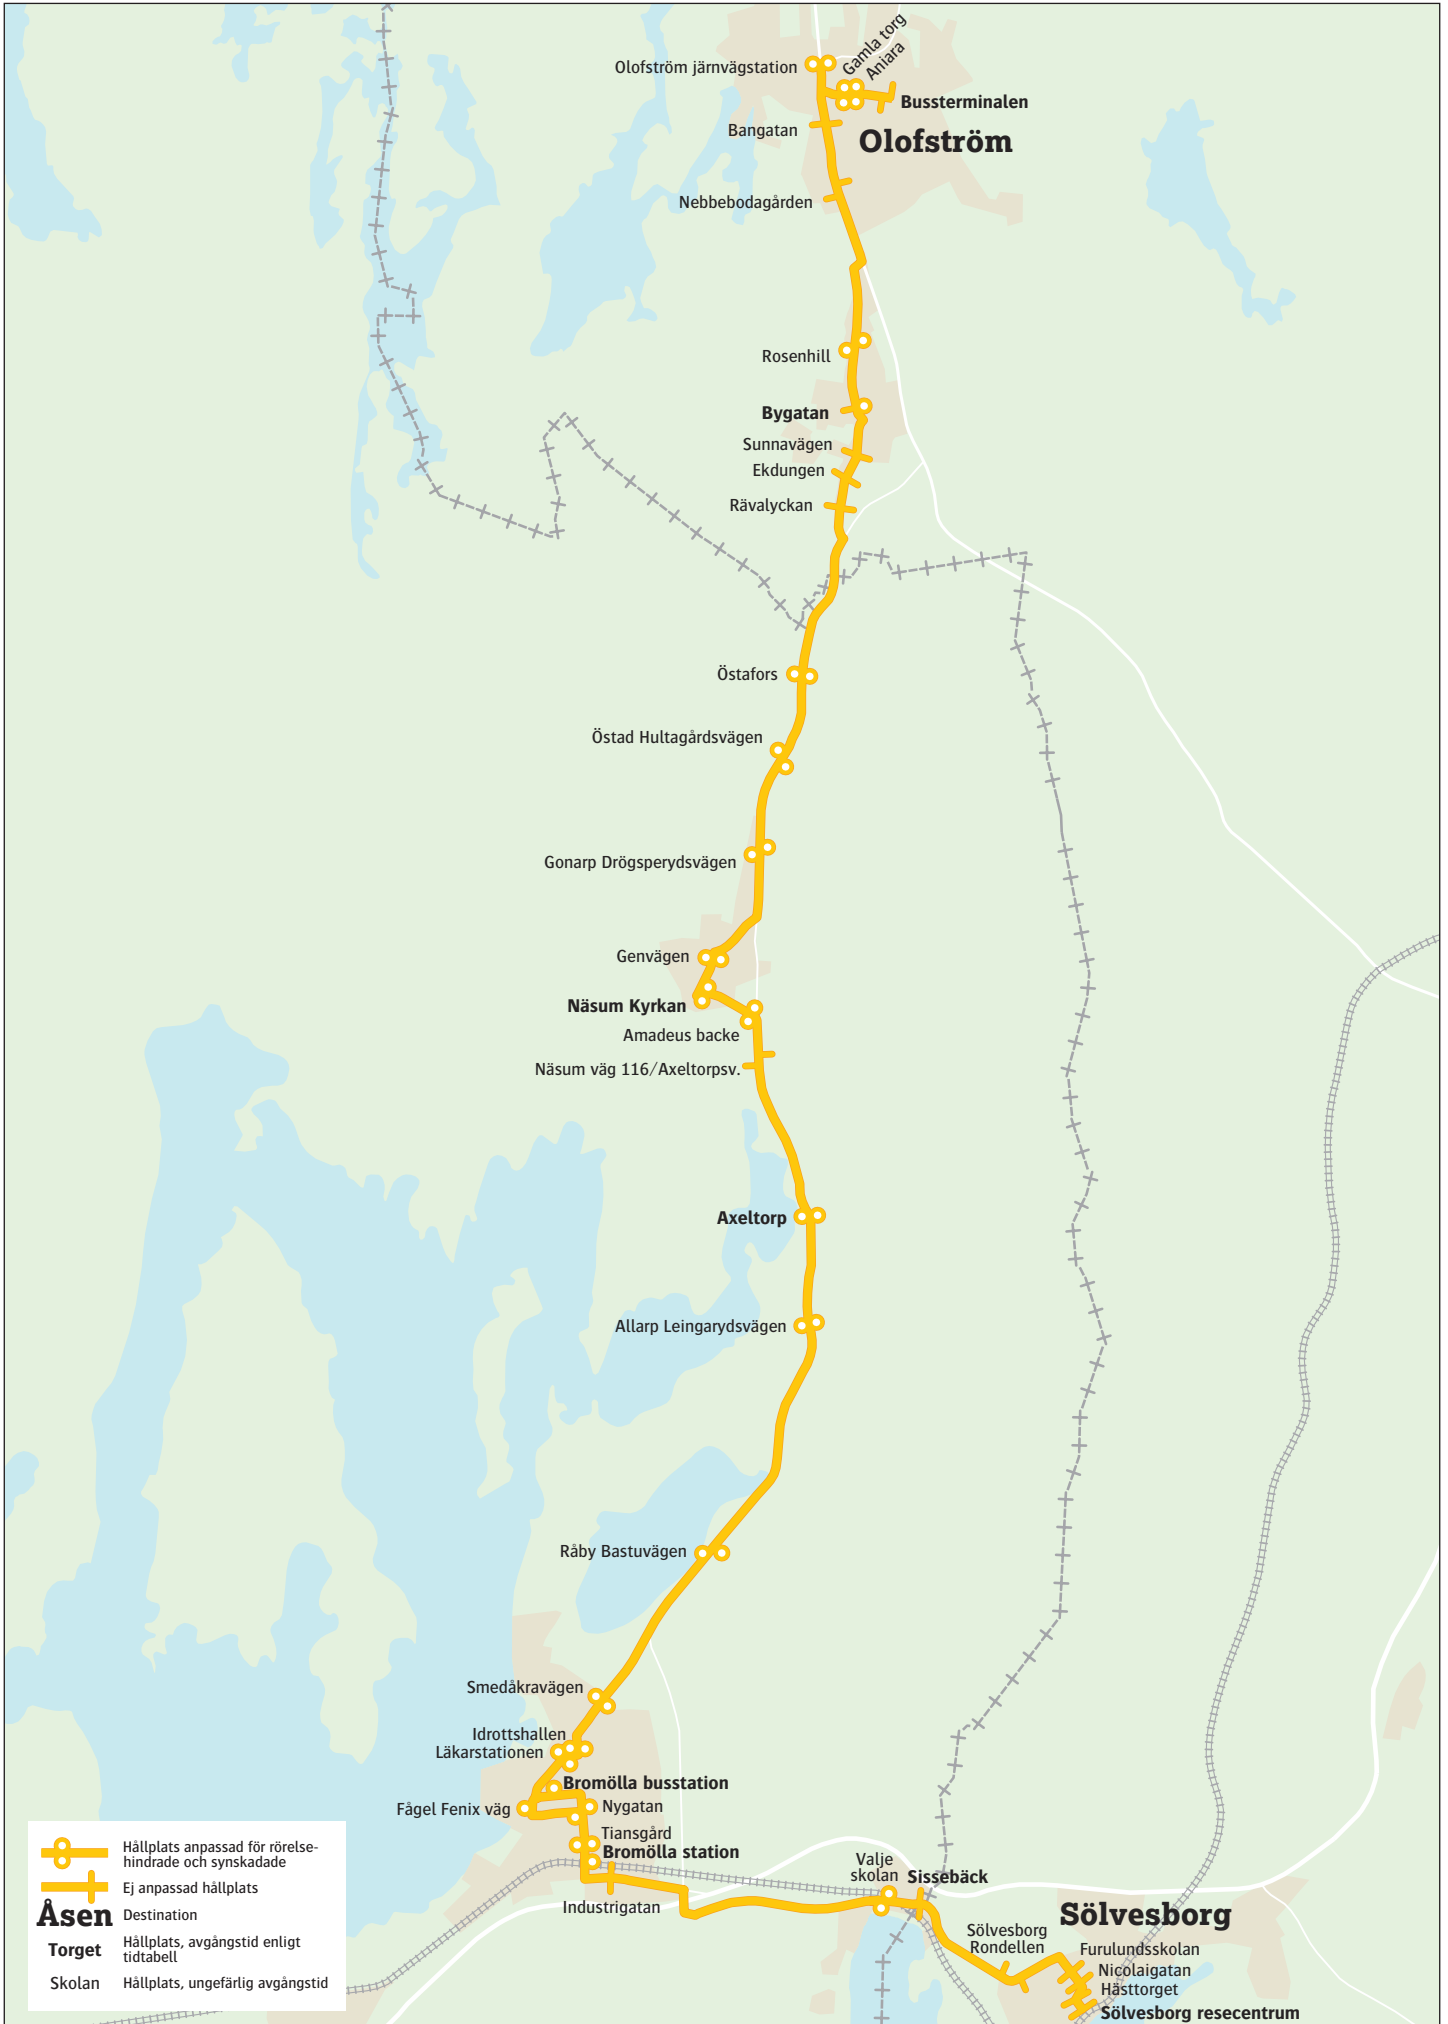

# 561 Olofström–Bromölla–Sölvesborg

**11 december 2022–17 juni 2023**  
**För resor under jul, nyår, påsk,**  
**midsommar samt övriga storhelger sök**  
**din resa på skanetrafilen.se eller i appen.**