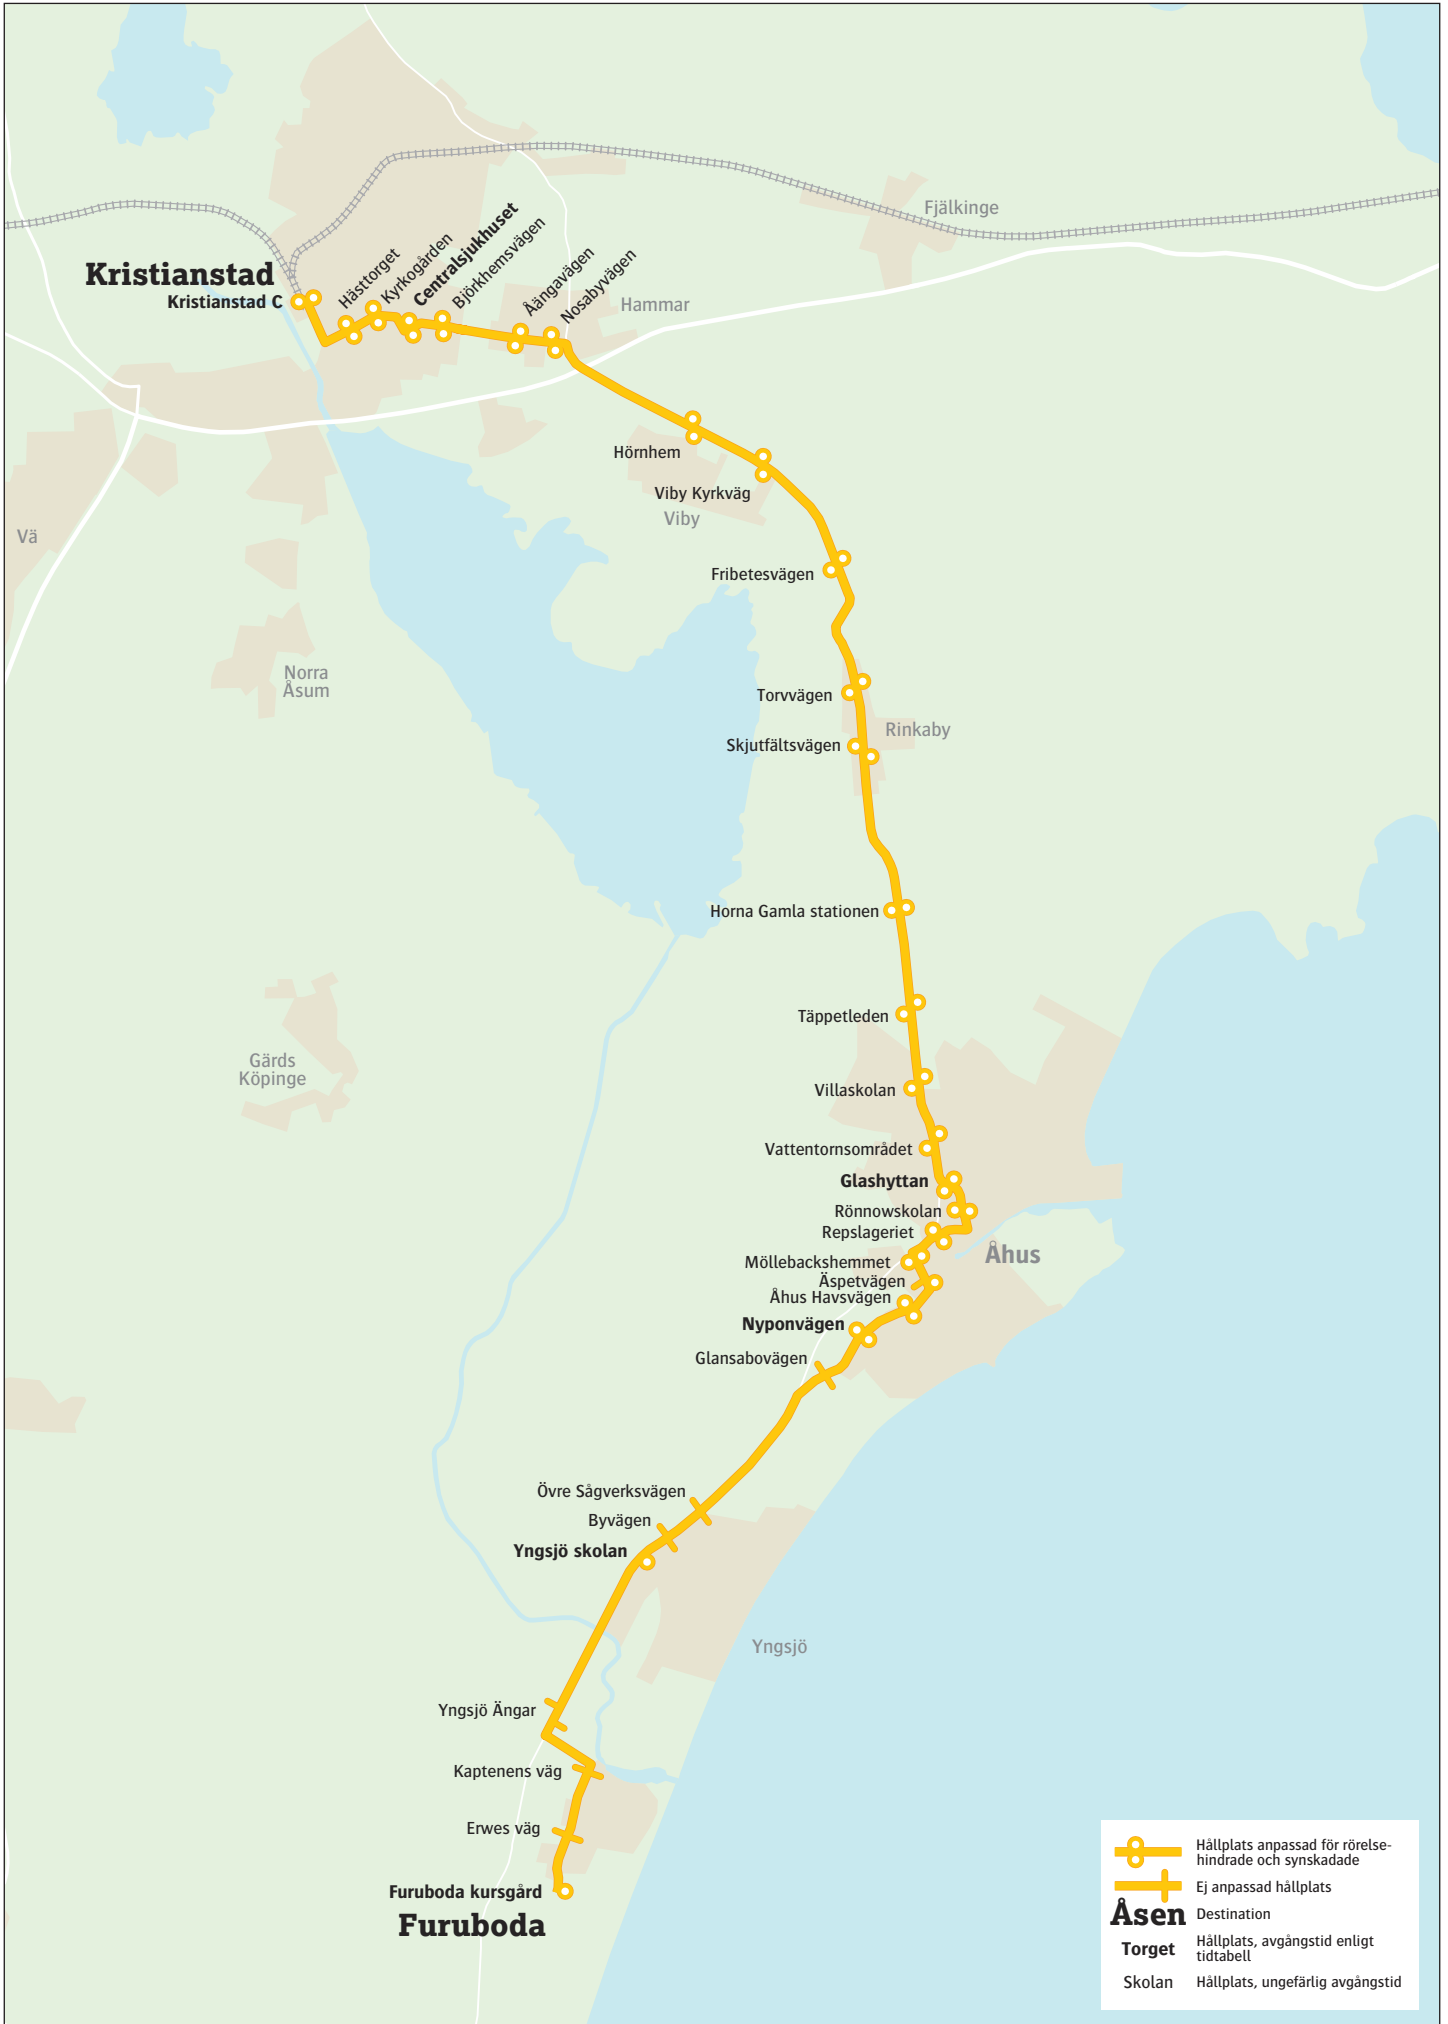

551 Kristianstad-Åhus-Yngsjö-Furuboda

| | |
|---------------|---|
| | Hållplats anpassad för rörelsehindrade och synskadade |
| | Ej anpassad hållplats |
| Åsen | Destination |
| Torget | Hållplats, avgångstid enligt tidtabell |
| Skolan | Hållplats, ungefärlig avgångstid |