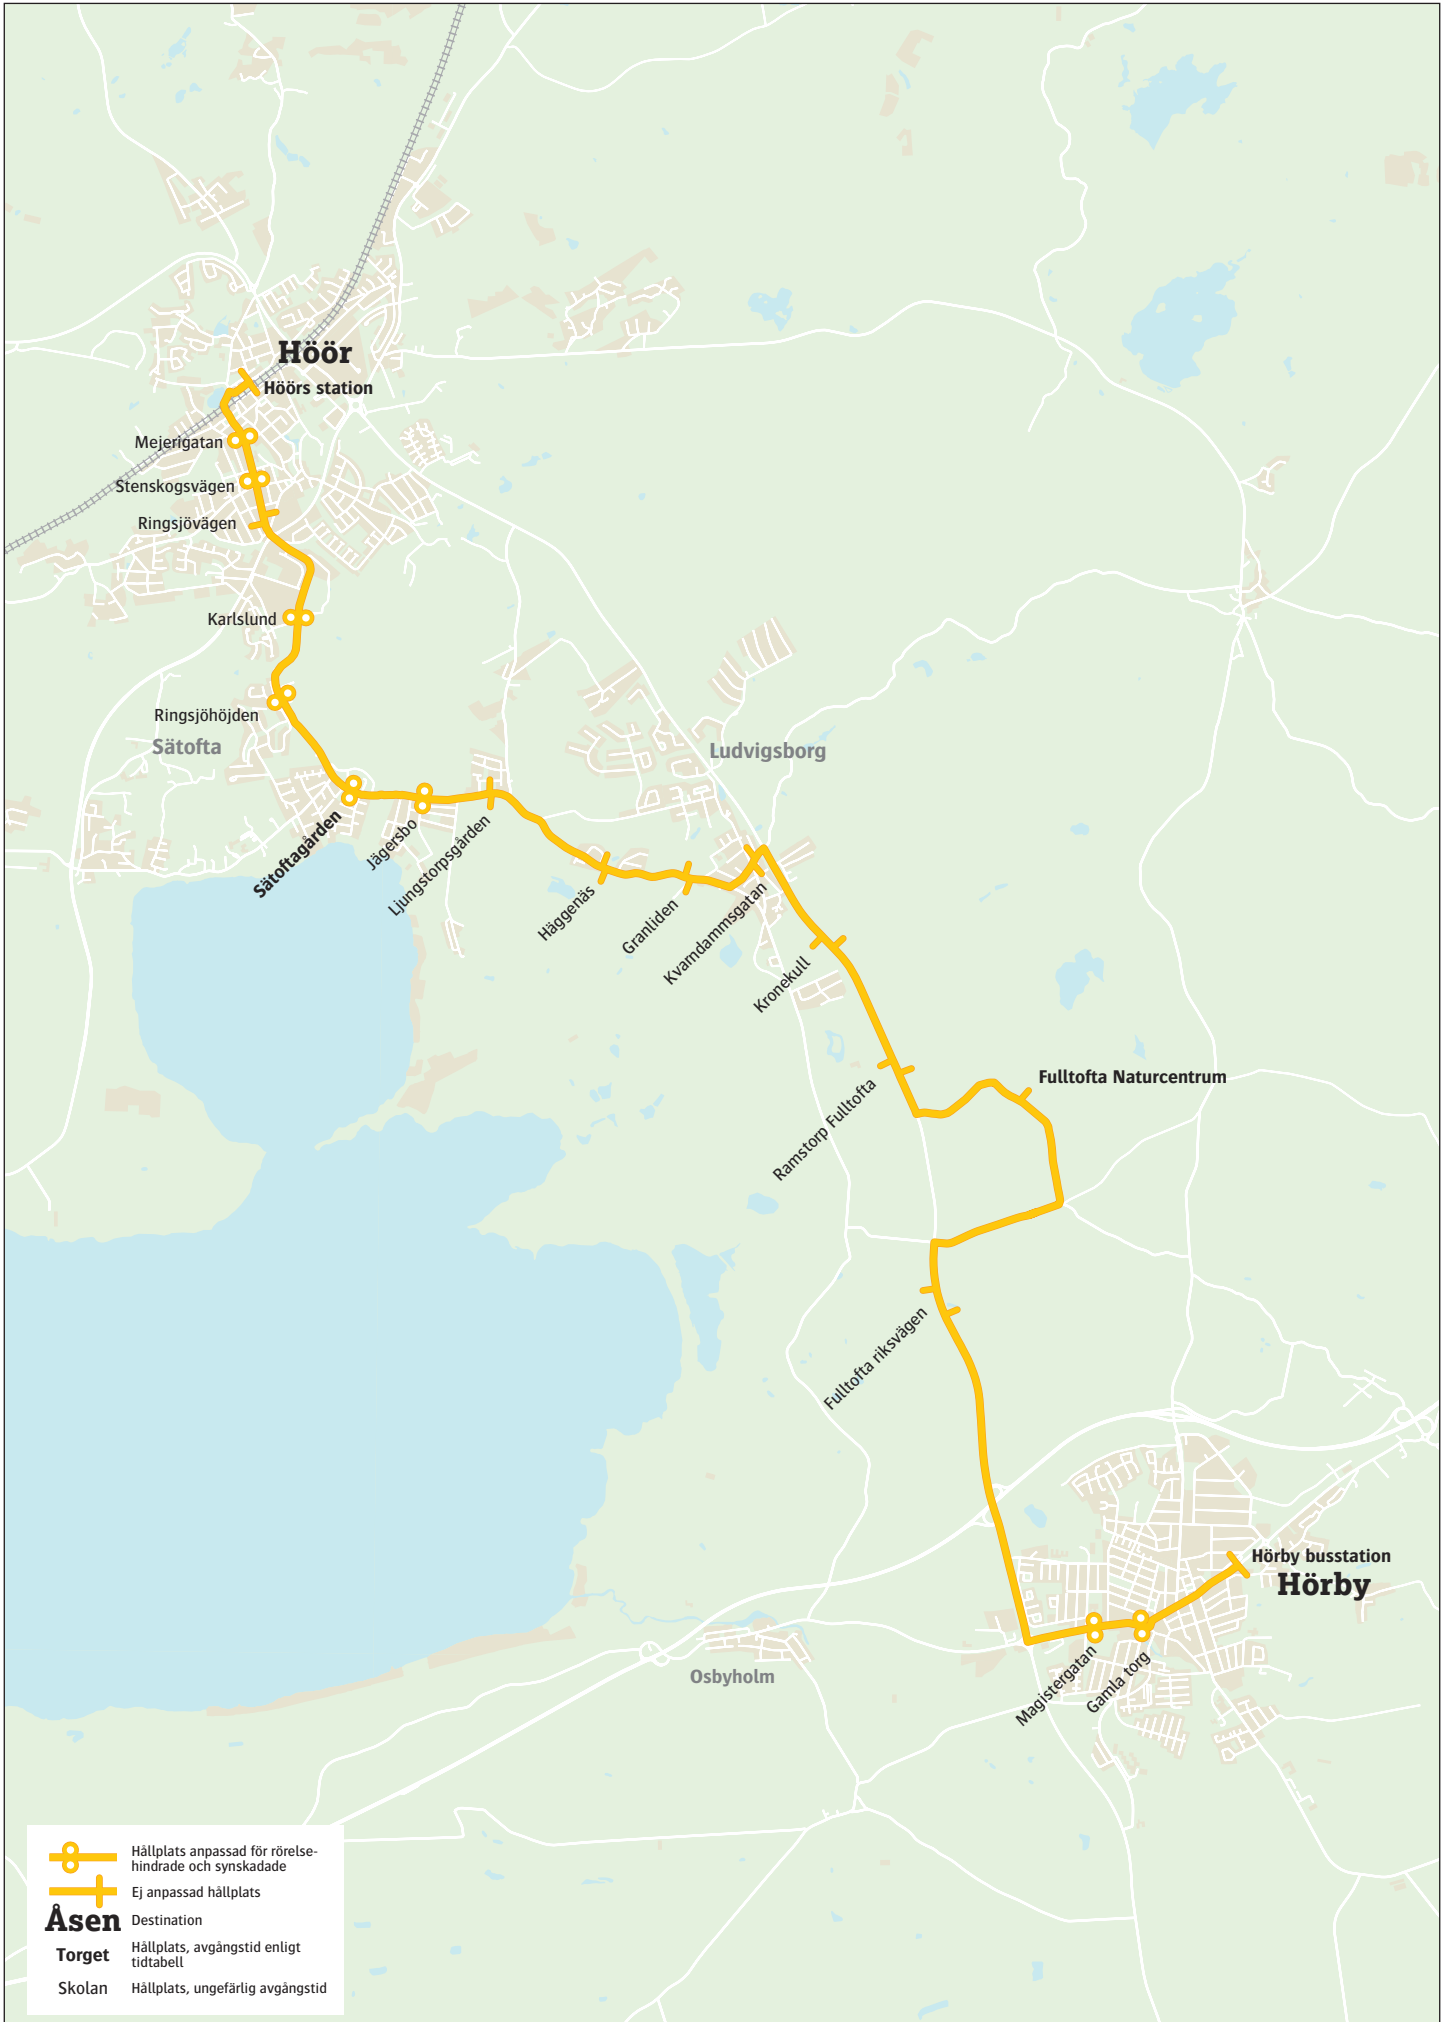

469 Hörby-Fulltofta Naturcentrum-Höör

469

Hörby–Fulltofta NC–Höör

lördag– söndag

Hörby busstation	12.03	15.03
Fulltofta naturcentrum	12.17	15.17
Höör station	12.39	15.39

11 december 2022–17 juni 2023
För resor under jul, nyår, påsk,
midsommar samt övriga storhelger sök
din resa på skanetraffiken.se eller i appen.

469

Höör–Fulltofta NC–Hörby

lördag– söndag

Höör station	12.51	15.51
Fulltofta naturcentrum	13.15	16.15
Hörby busstation	13.28	16.28

Linjen körs av Transdev Sverige AB Kristianstad

Vi reserverar oss för eventuella fel och tidtabellsändringar
© Skånetrafiken