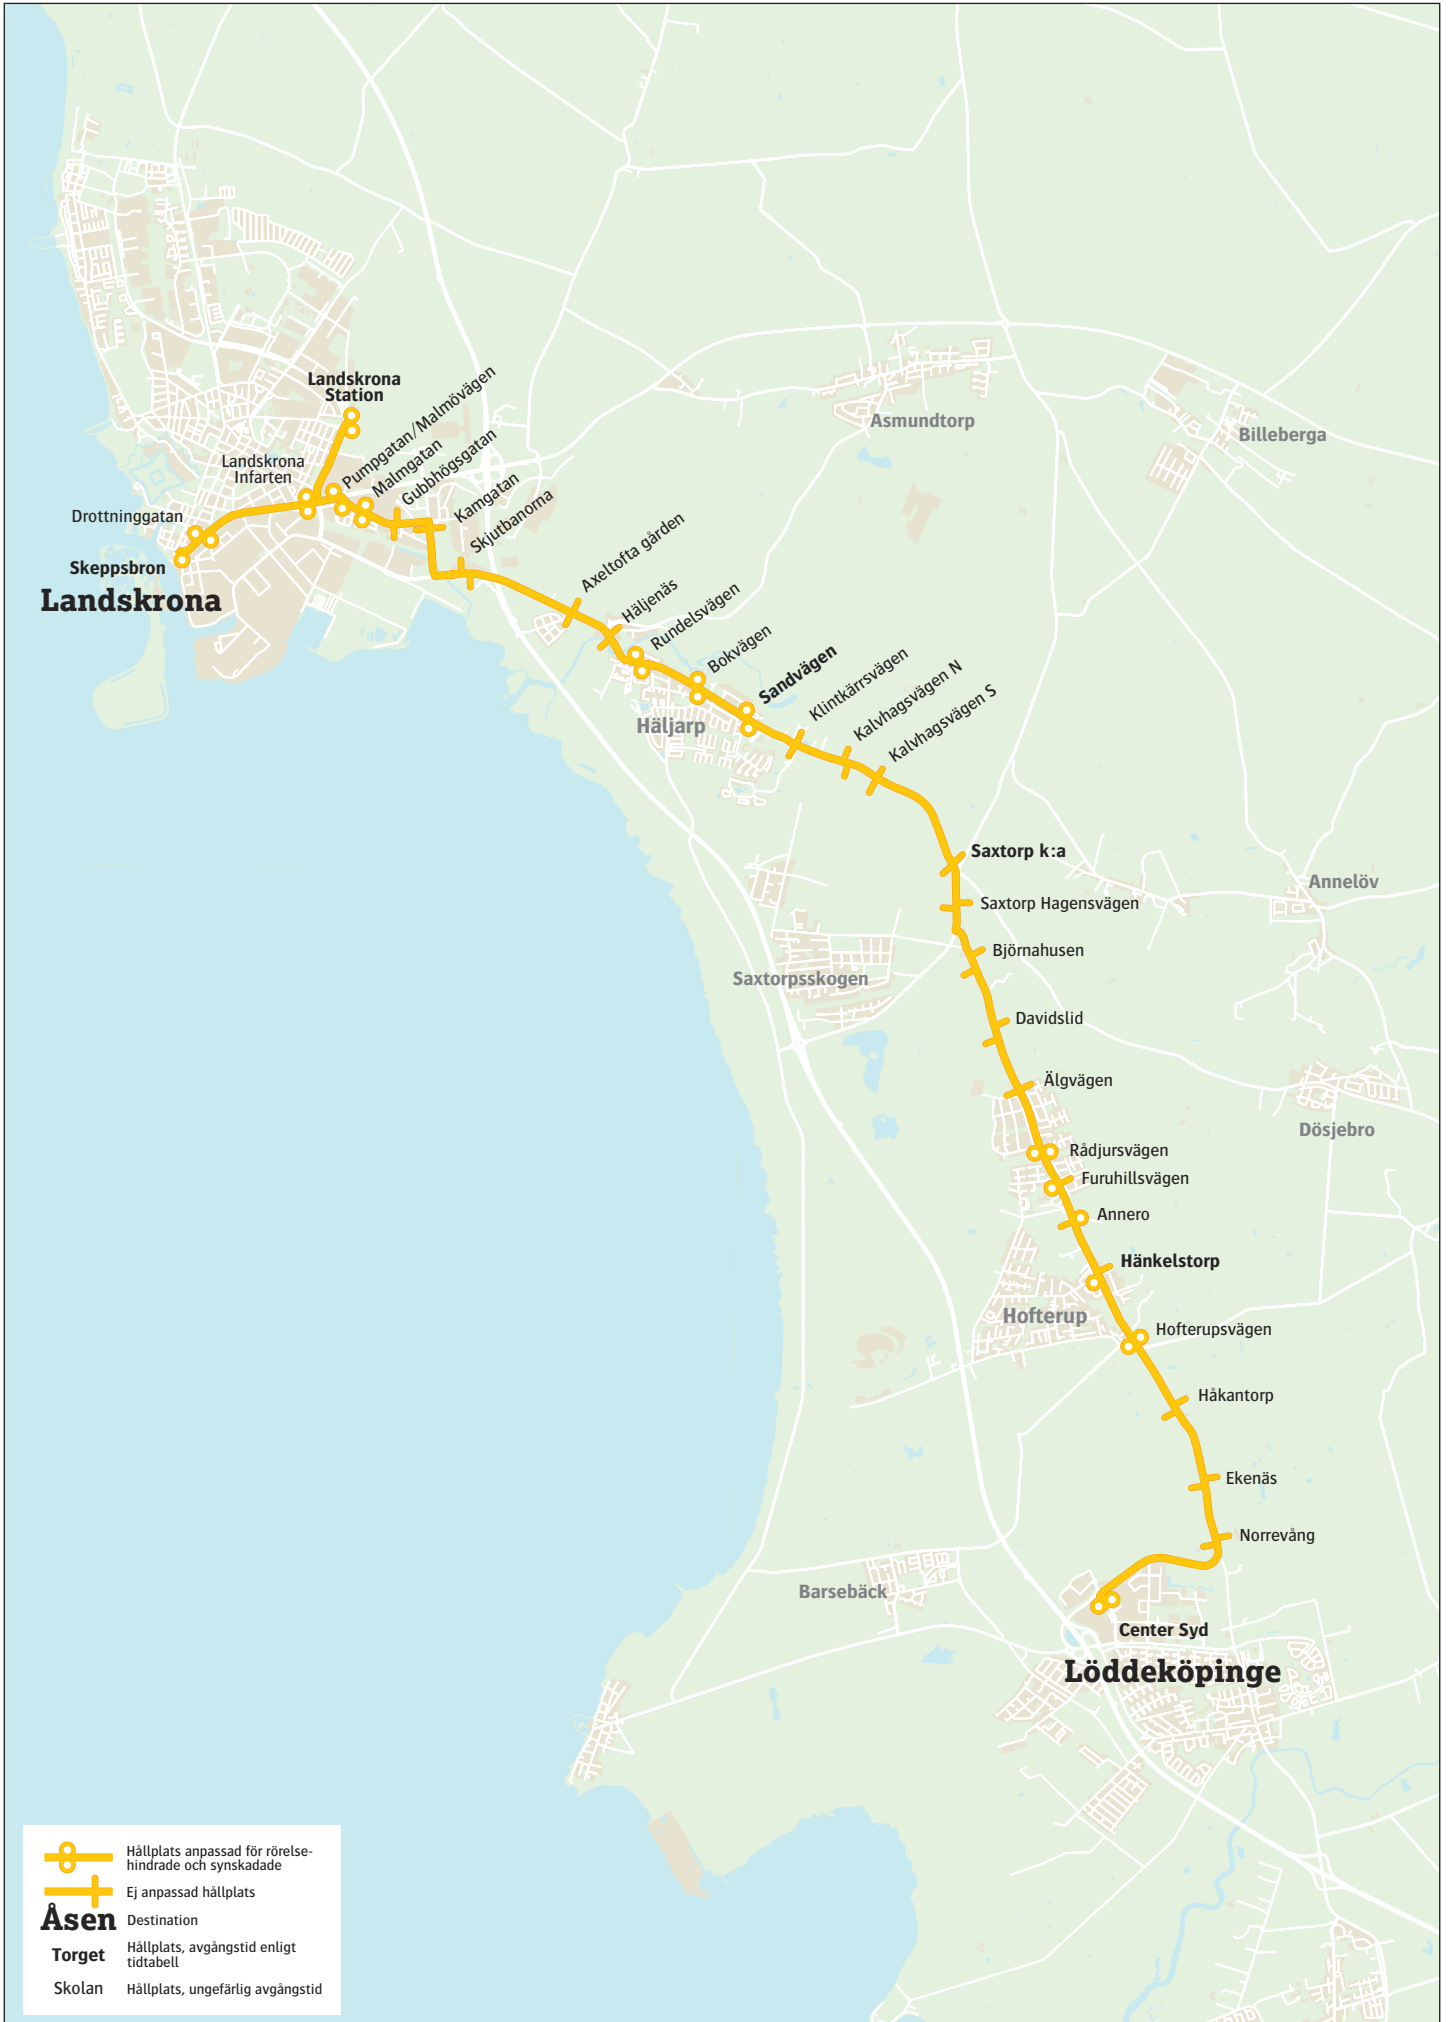

138 Landskrona–Löddeköpinge

	Hållplats anpassad för rörelsehinder och synskadade
	Ej anpassad hållplats
Åsen	Destination
Torget	Hållplats, avgångstid enligt tidtabell
Skolan	Hållplats, ungefärlig avgångstid

måndag–fredag

Landskrona Skeppsbron	05.24	06.24	07.26	08.29	09.28	28	14.28	15.29	16.29	17.28	18.30	19.27	21.27	23.27	01.02
Landskrona station	05.31	06.31	07.33	08.36	09.35	35	14.35	15.36	16.36	17.35	18.37	19.34	21.34	23.34	01.09
Häljarp Sandvägen	05.44	06.44	07.46	08.49	09.48	48	14.48	15.49	16.49	17.48	18.50	19.47	21.47	23.47	01.22
Saxtorp k:a	05.48	06.48	07.50	08.53	09.52	52	14.52	15.53	16.53	17.52	18.54	19.51	21.51	23.51	01.26
Hänkelstorp	05.56	06.56	07.58	09.01	10.00	00	15.00	16.02	17.01	18.00	19.02	19.59	21.59	23.59	01.34
Löddeköpinge Center Syd	06.02	07.02	08.04	09.07	10.06	06	15.06	16.08	17.07	18.06	19.07	20.04	22.04	00.04	01.39

lördag

Landskrona Skeppsbron	07.27	27	19.27	21.27	23.27	01.27
Landskrona station	07.33	33	19.33	21.33	23.33	01.33
Häljarp Sandvägen	07.46	46	19.46	21.46	23.46	01.46
Saxtorp k:a	07.50	50	19.50	21.50	23.50	01.50
Hänkelstorp	07.58	58	19.58	21.58	23.58	01.58
Löddeköpinge Center Syd	08.04	04	20.04	22.04	00.04	02.04

söndag

Landskrona Skeppsbron	08.31	31	19.31	21.31	23.31	01.27
Landskrona station	08.37	37	19.37	21.37	23.37	01.33
Häljarp Sandvägen	08.50	50	19.50	21.50	23.50	01.46
Saxtorp k:a	08.54	54	19.54	21.54	23.54	01.50
Hänkelstorp	09.02	02	20.02	22.02	00.02	01.58
Löddeköpinge Center Syd	09.08	08	20.08	22.08	00.08	02.04