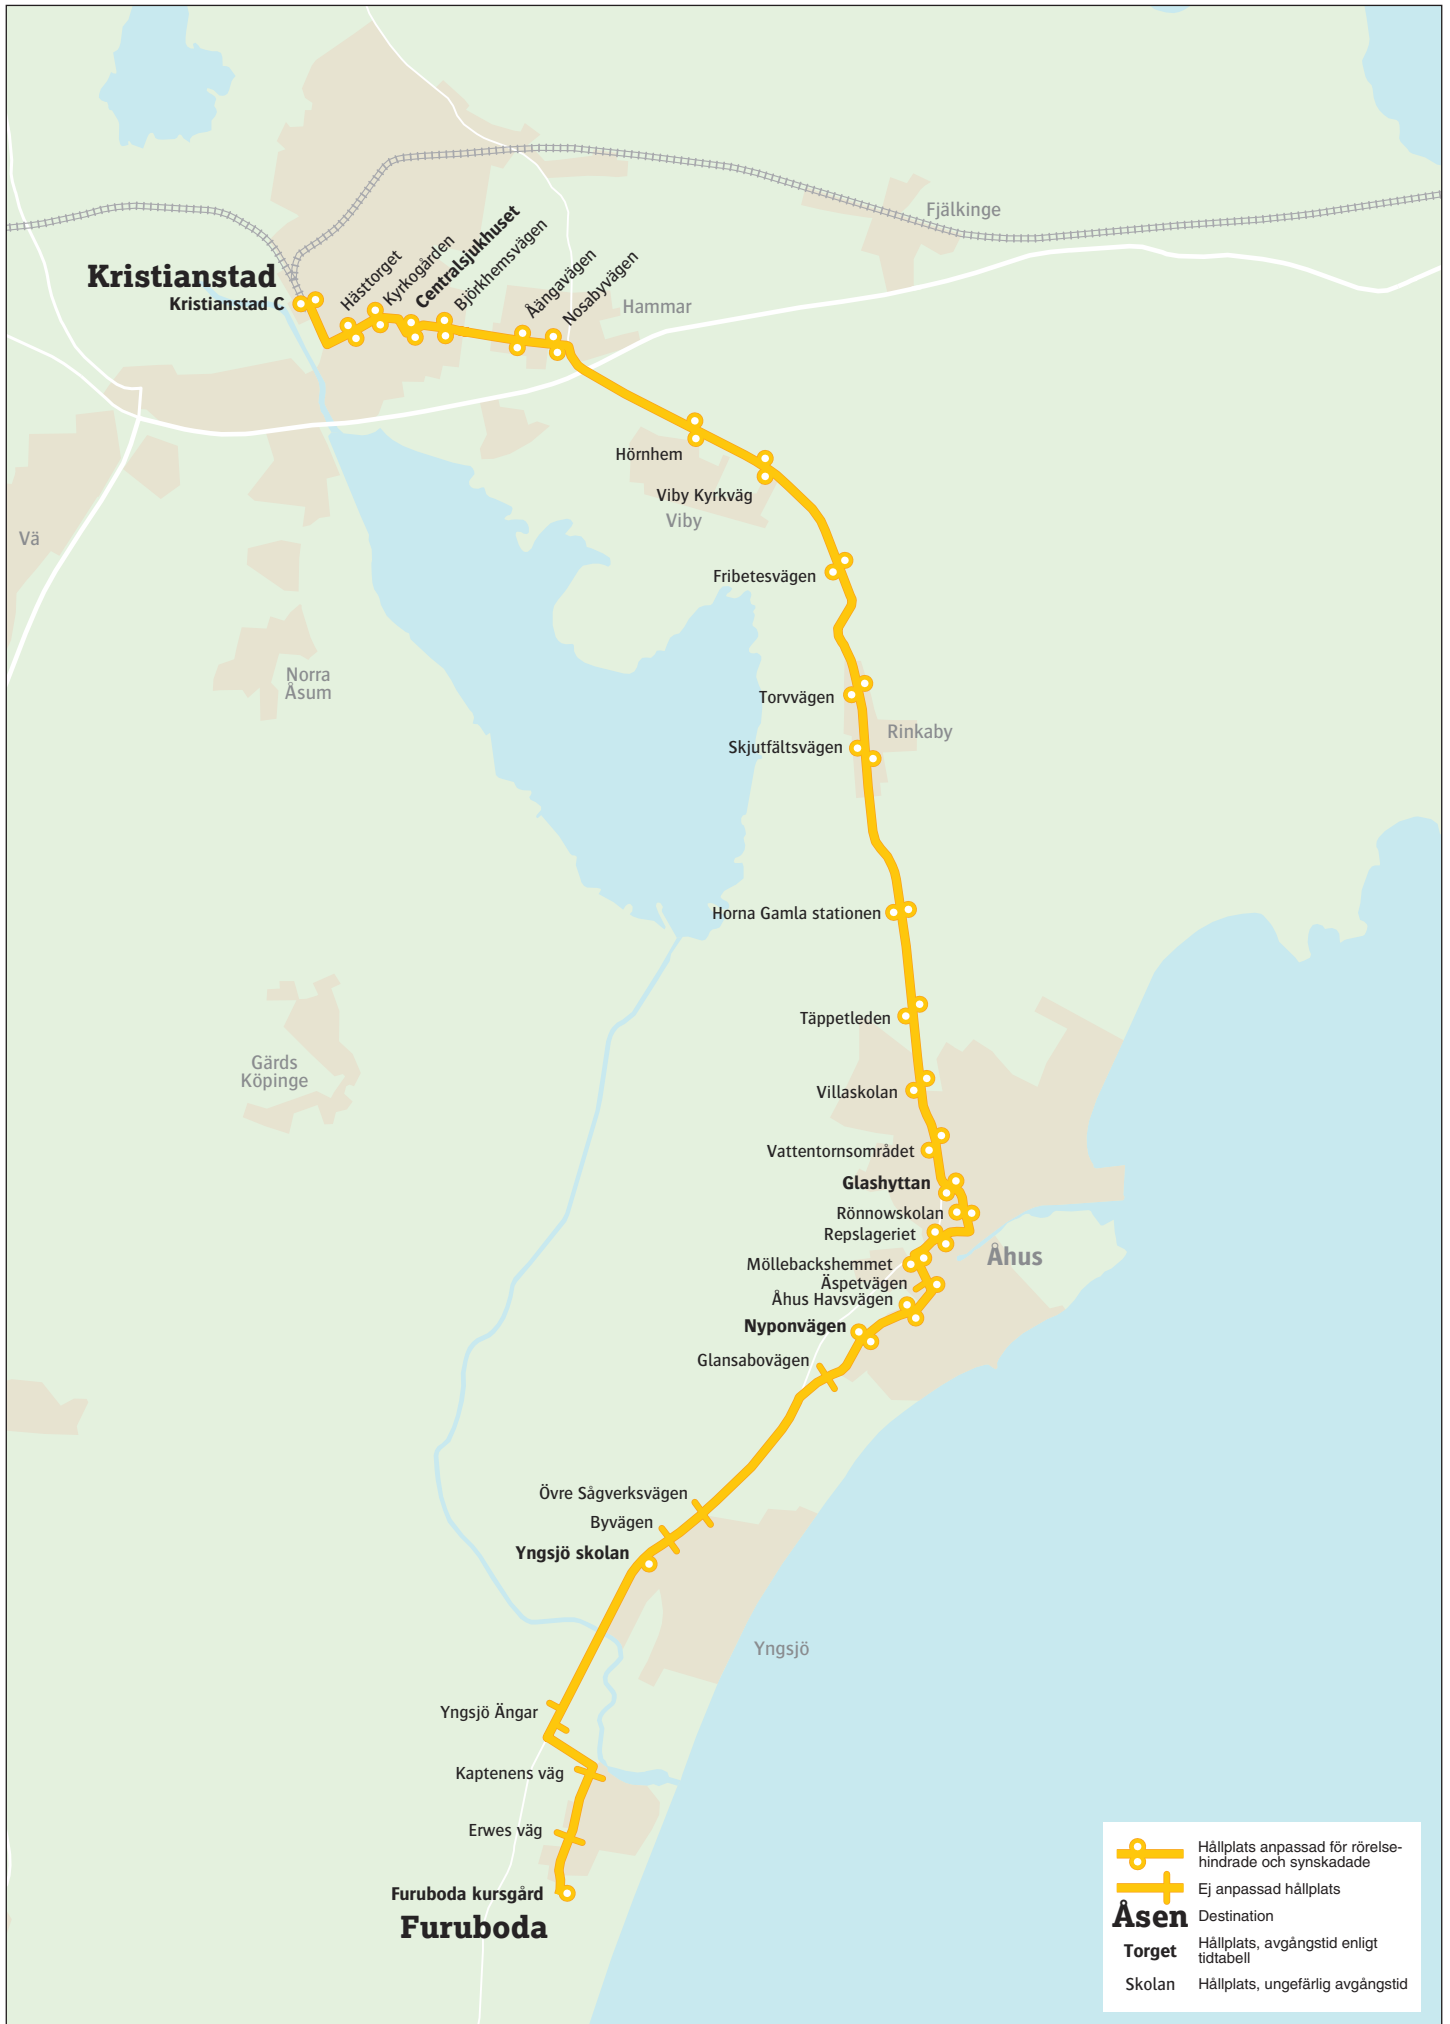

551 Kristianstad-Åhus-Yngsjö-Furuboda

måndag-fredag

Kristianstad C	05.15	05.45	06.00	06.11	06.21	06.31	06.41	06.51	07.01	07.11	07.21	07.31	07.41	07.51	08.01	08.15	08.30	09.11
Kristianstad Centralsjukhuset	05.21	05.51	06.06	06.17	06.27	06.37	06.47	06.57	07.07	07.17	07.27	07.37	07.47	07.57	08.07	08.21	08.36	09.17
Åhus Glashyttan	05.42	06.12	06.27	06.38	06.48	06.58	07.08	07.18	07.28	07.40	07.48	07.58	08.08	08.18	08.28	08.42	08.57	09.38
Åhus Nyponvägen			06.37		06.58	07.09		07.28	07.38		07.58	08.08		08.28	08.38		09.07	09.48
Yngsjö skolan			06.43			07.15			07.44					08.44				09.54
Furuboda kursgård			06.52			07.24			07.53					08.52				10.02

Kristianstad C	18.41	19.11	20.11	21.11	22.11	23.11	01.41
Kristianstad Centralsjukhuset	18.47	19.17	20.17	21.17	22.17	23.17	01.47
Åhus Glashyttan	19.09	19.39	20.39	21.38	22.37	23.37	02.07
Åhus Nyponvägen	19.20	19.50	20.50	21.48	22.46	23.46	02.16
Yngsjö skolan		19.56	20.56		22.52		02.22
Furuboda kursgård		20.05	21.05		23.01		02.31