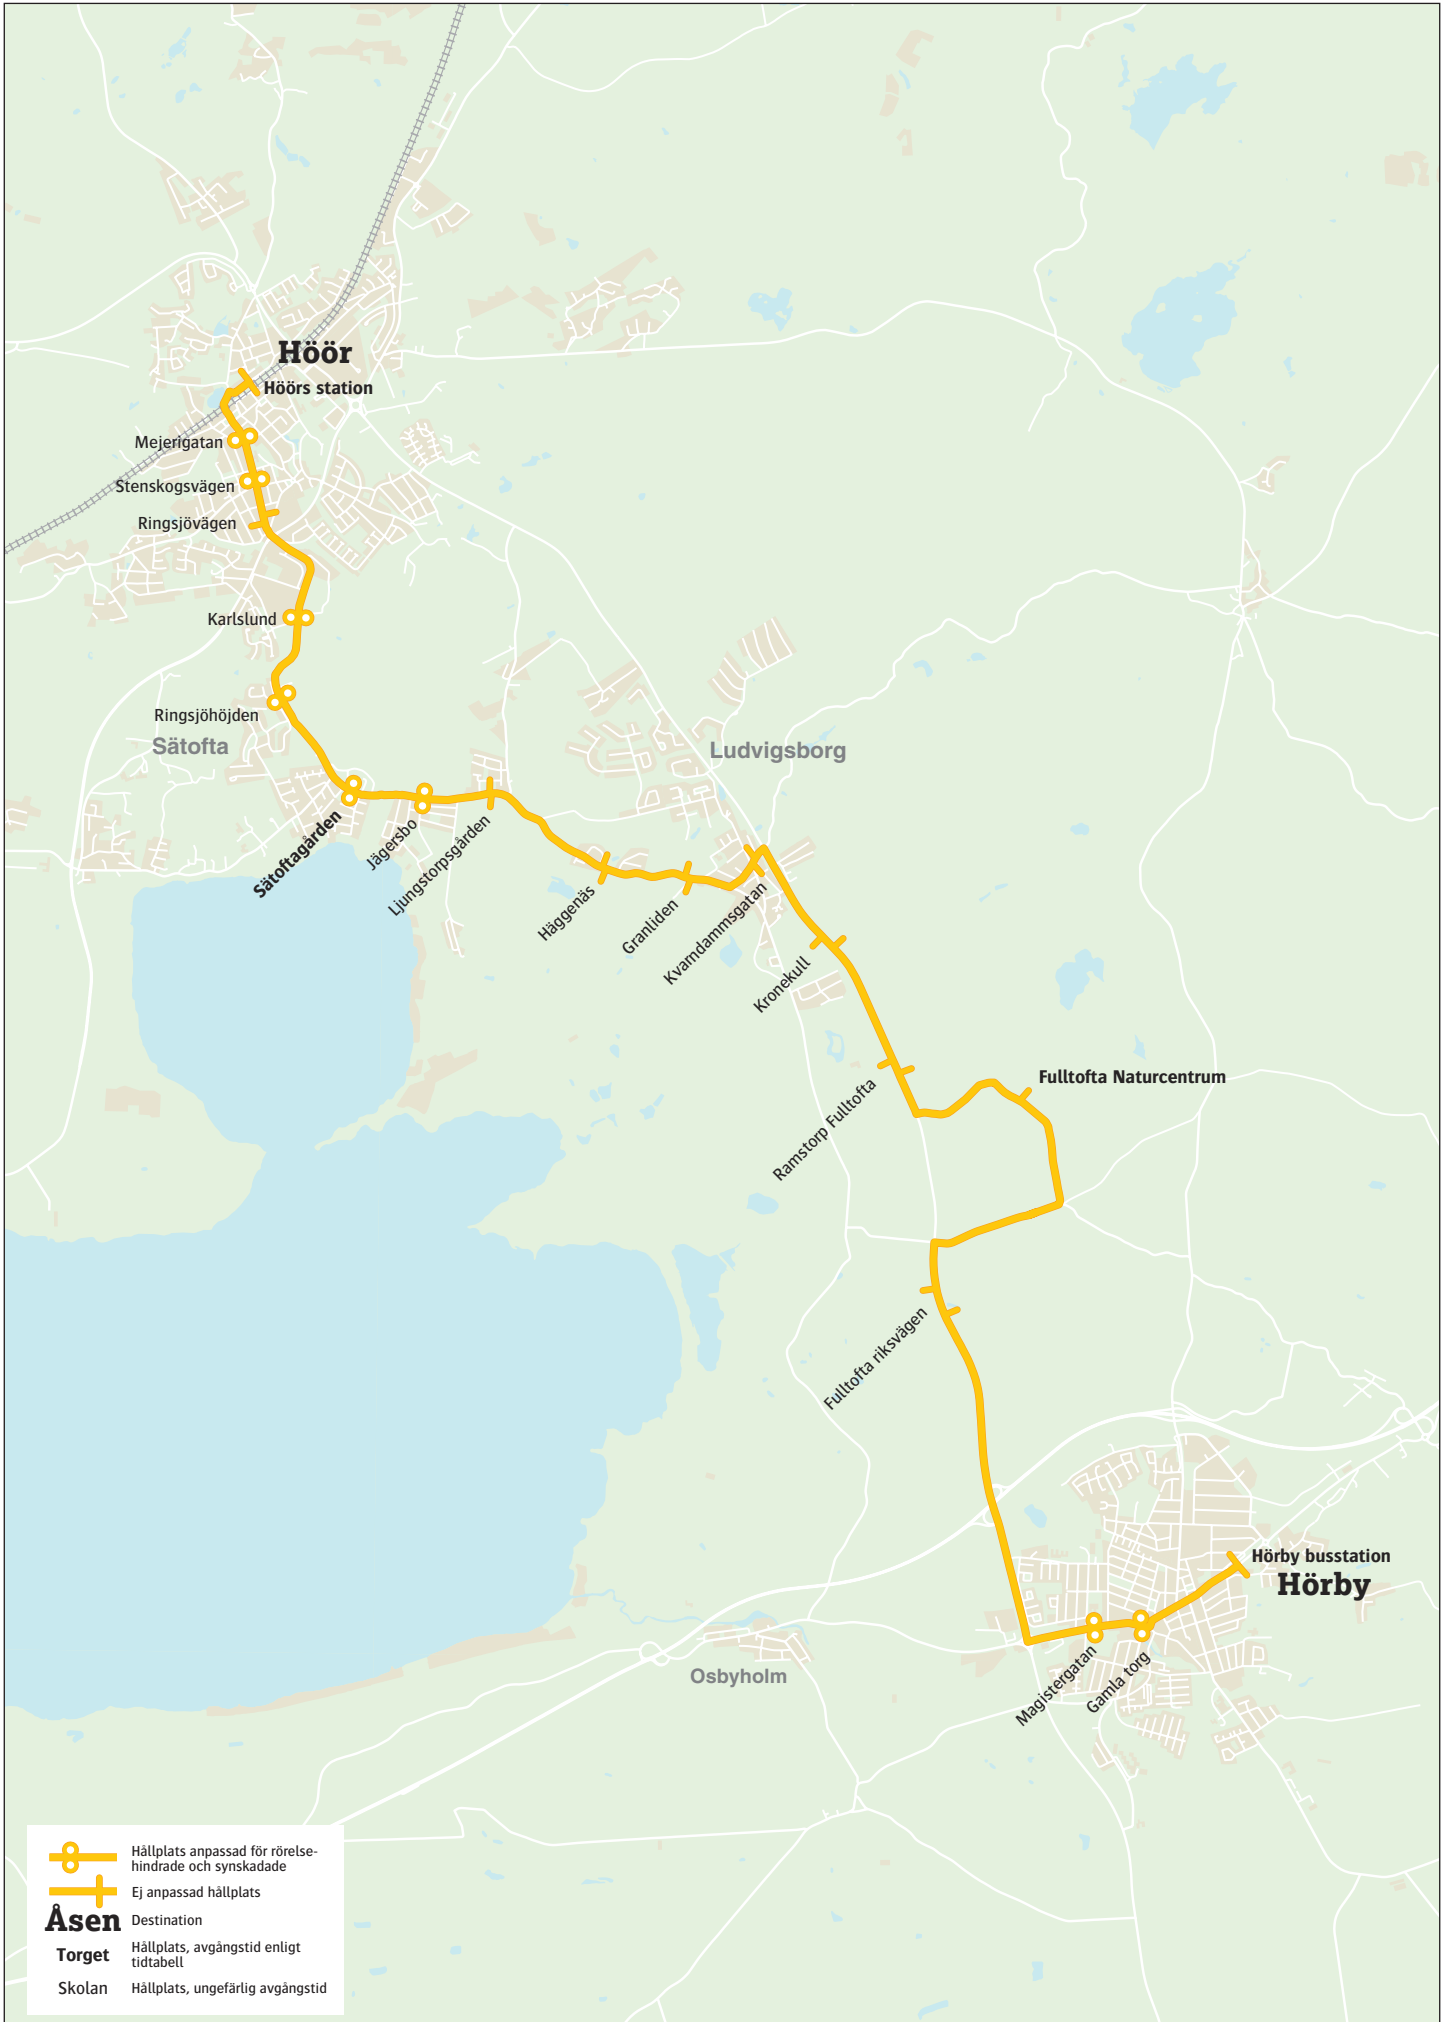

469 Hörby-Fulltofta Naturcentrum-Höör

	Hållplats anpassad för rörelsehindrade och synskadade
	Ej anpassad hållplats
Åsen	Destination
Torget	Hållplats, avgångstid enligt tidtabell
Skolan	Hållplats, ungefärlig avgångstid

469

Hörby–Fulltofta NC–Höör

lördag– söndag

Hörby busstation	12.03	15.03
Fulltofta naturcentrum	12.17	15.17
Höör station	12.39	15.39

14 augusti–10 december 2022
För resor under jul, nyår, påsk,
midsommar samt övriga storhelger sök
din resa på skanetraffiken.se eller i appen.

469

Höör–Fulltofta NC–Hörby

lördag– söndag

Höör station	12.51	15.51
Fulltofta naturcentrum	13.15	16.15
Hörby busstation	13.28	16.28

Linjen körs av Transdev Sverige AB Kristianstad

Vi reserverar oss för eventuella fel och tidtabellsändringar
© Skånetrafiken