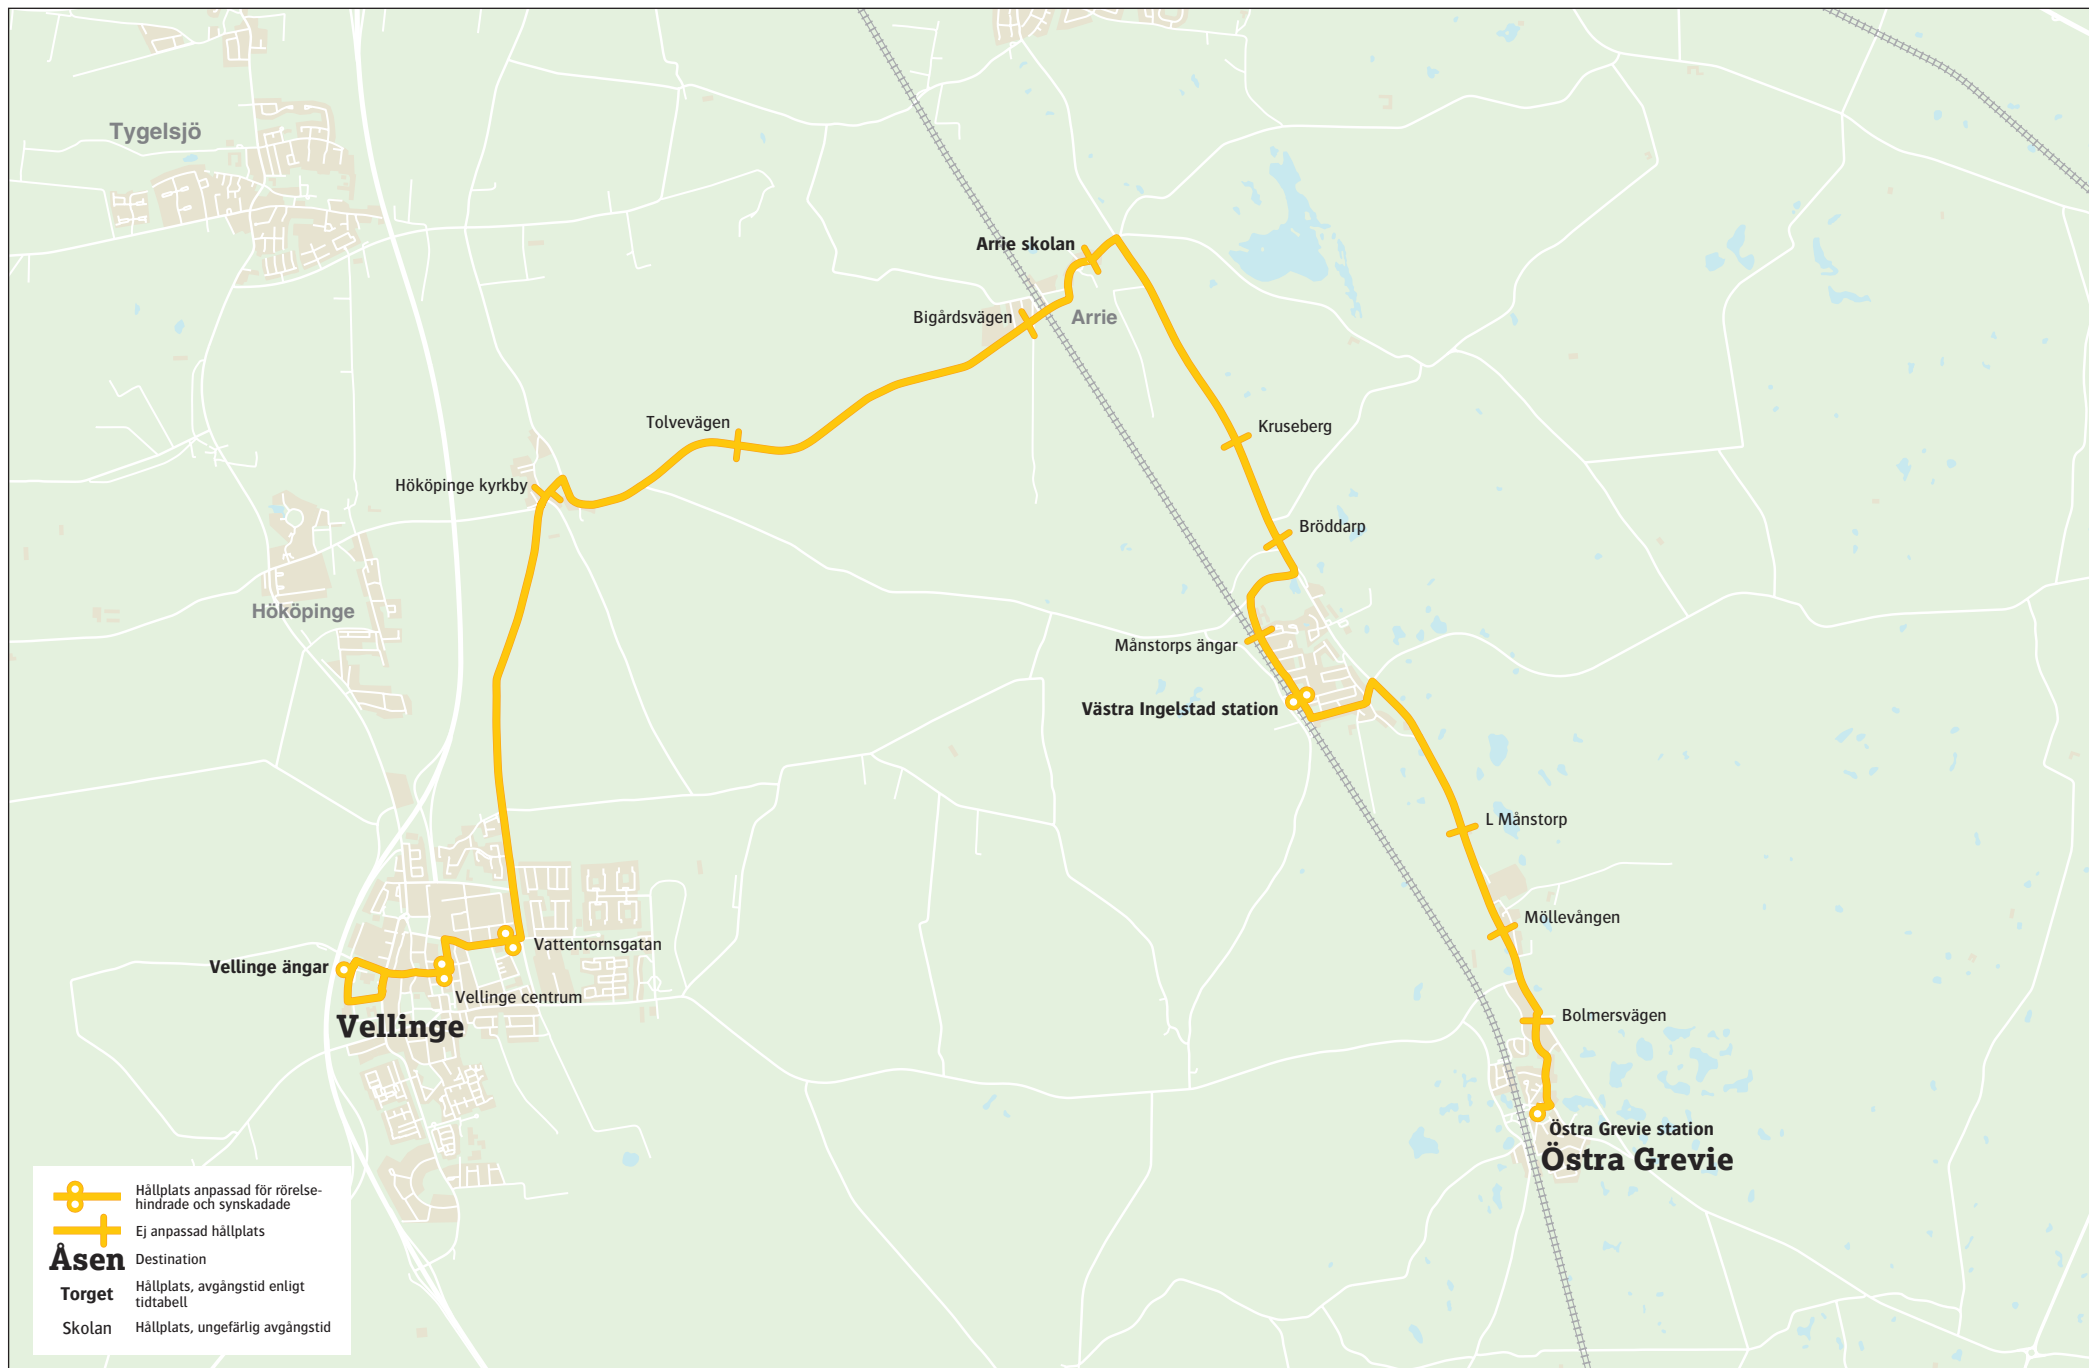

# 379 Vellinge–Arrie–Västra Ingelstad–Östra Grevie

## Östra Grevie–Västra Ingelstad–Arrie–Vellinge

**14 augusti–10 december 2022**  
För resor under jul, nyår, påsk,  
midsommar samt övriga storhelger sök  
din resa på [skanetraffiken.se](http://skanetraffiken.se) eller i appen.

## Vellinge–Arrie–Västra Ingelstad–Östra Grevie