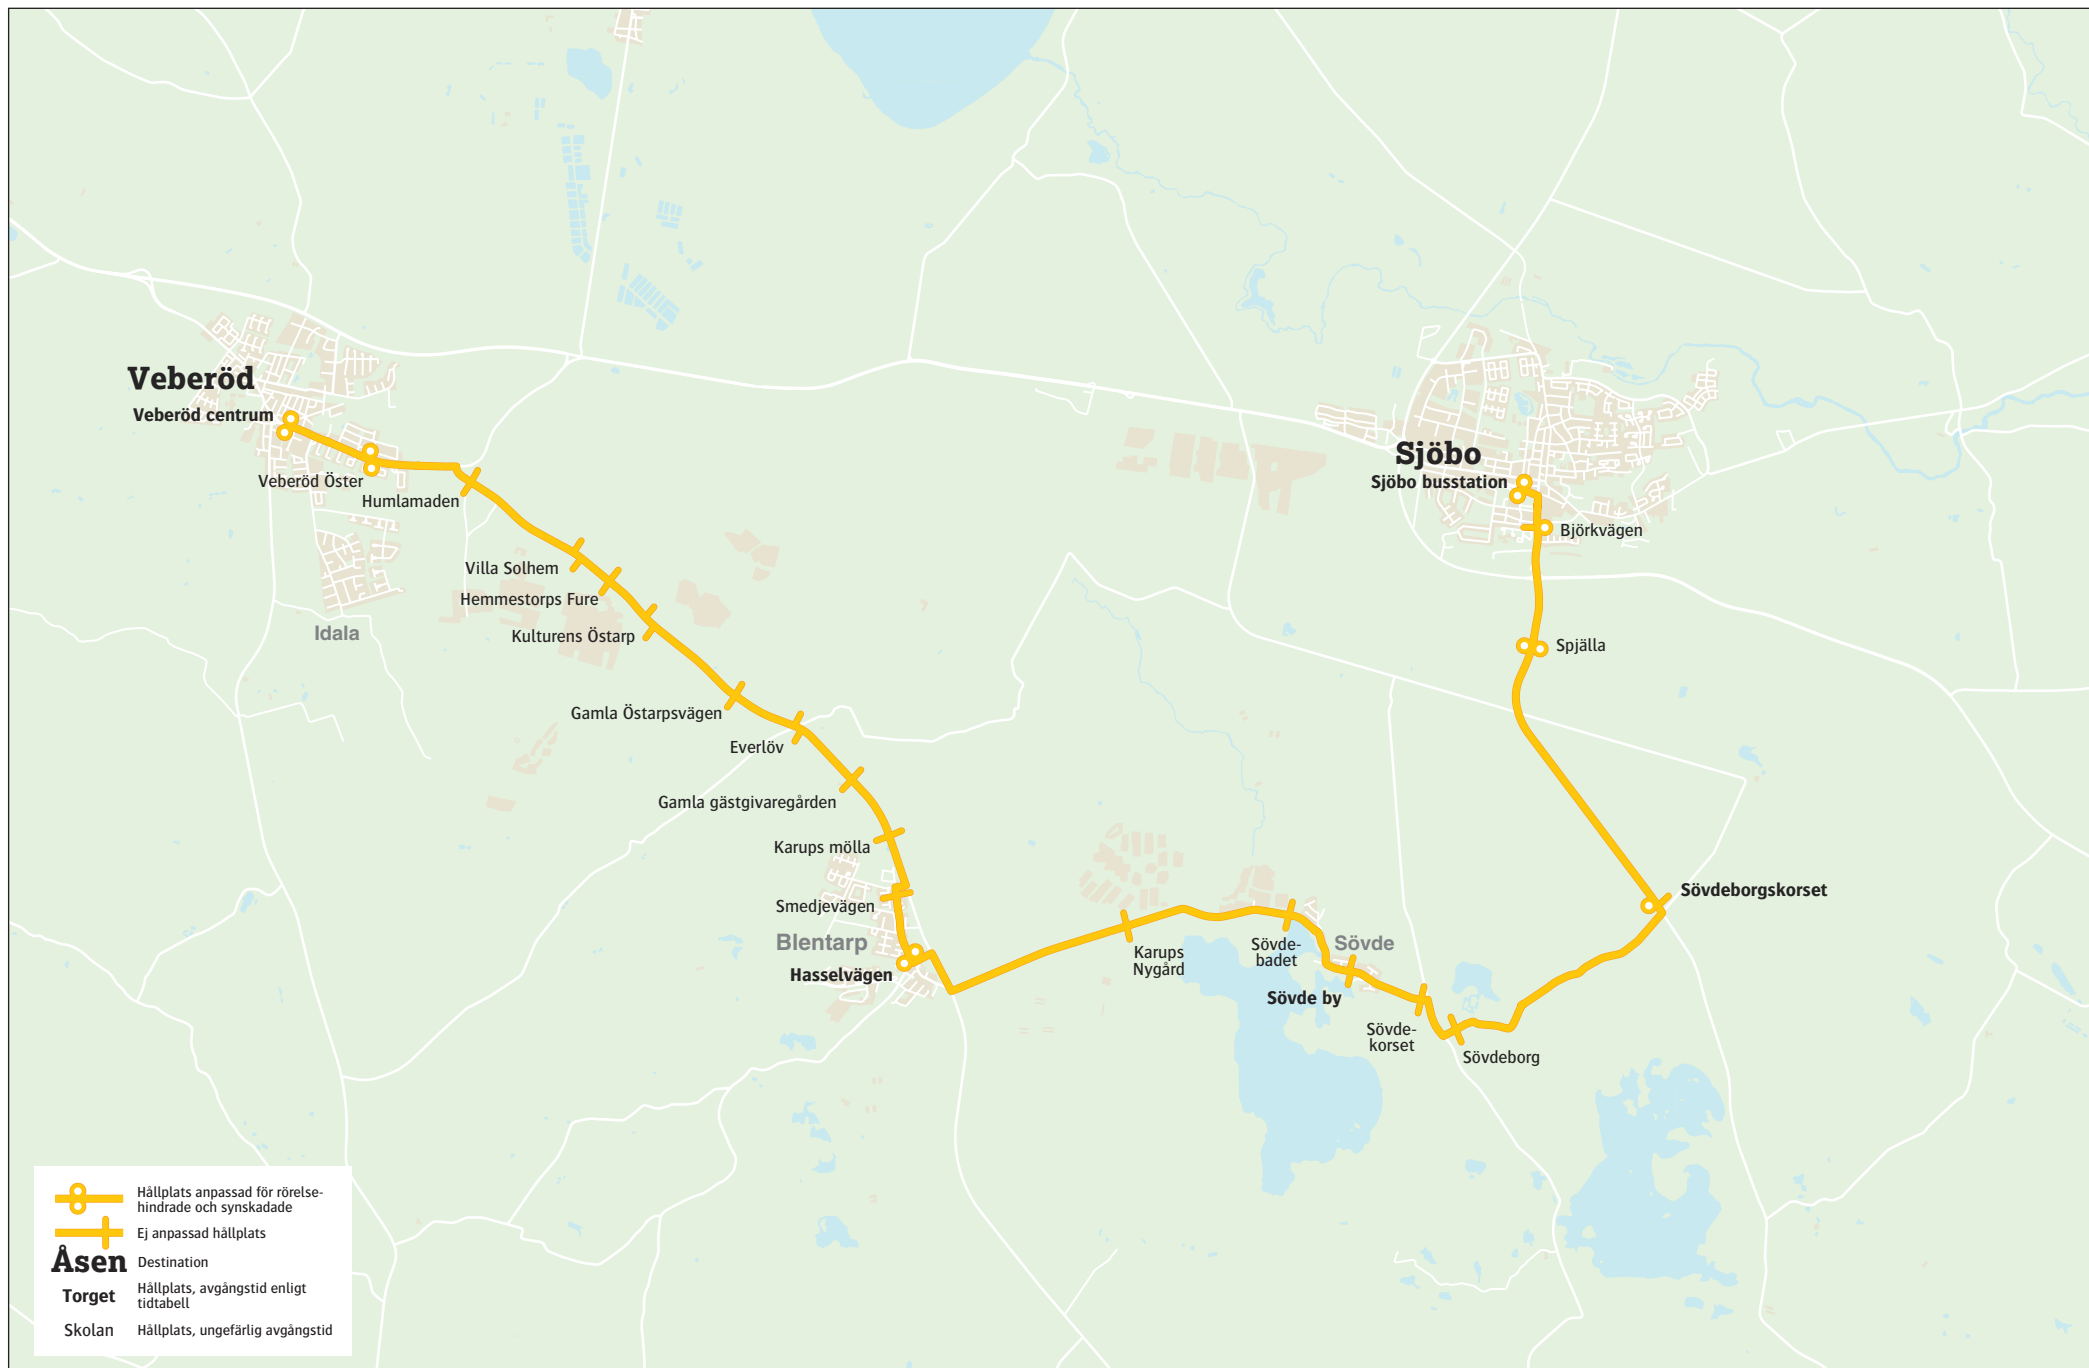

# 341 Veberöd–Blentarp–Sjöbo