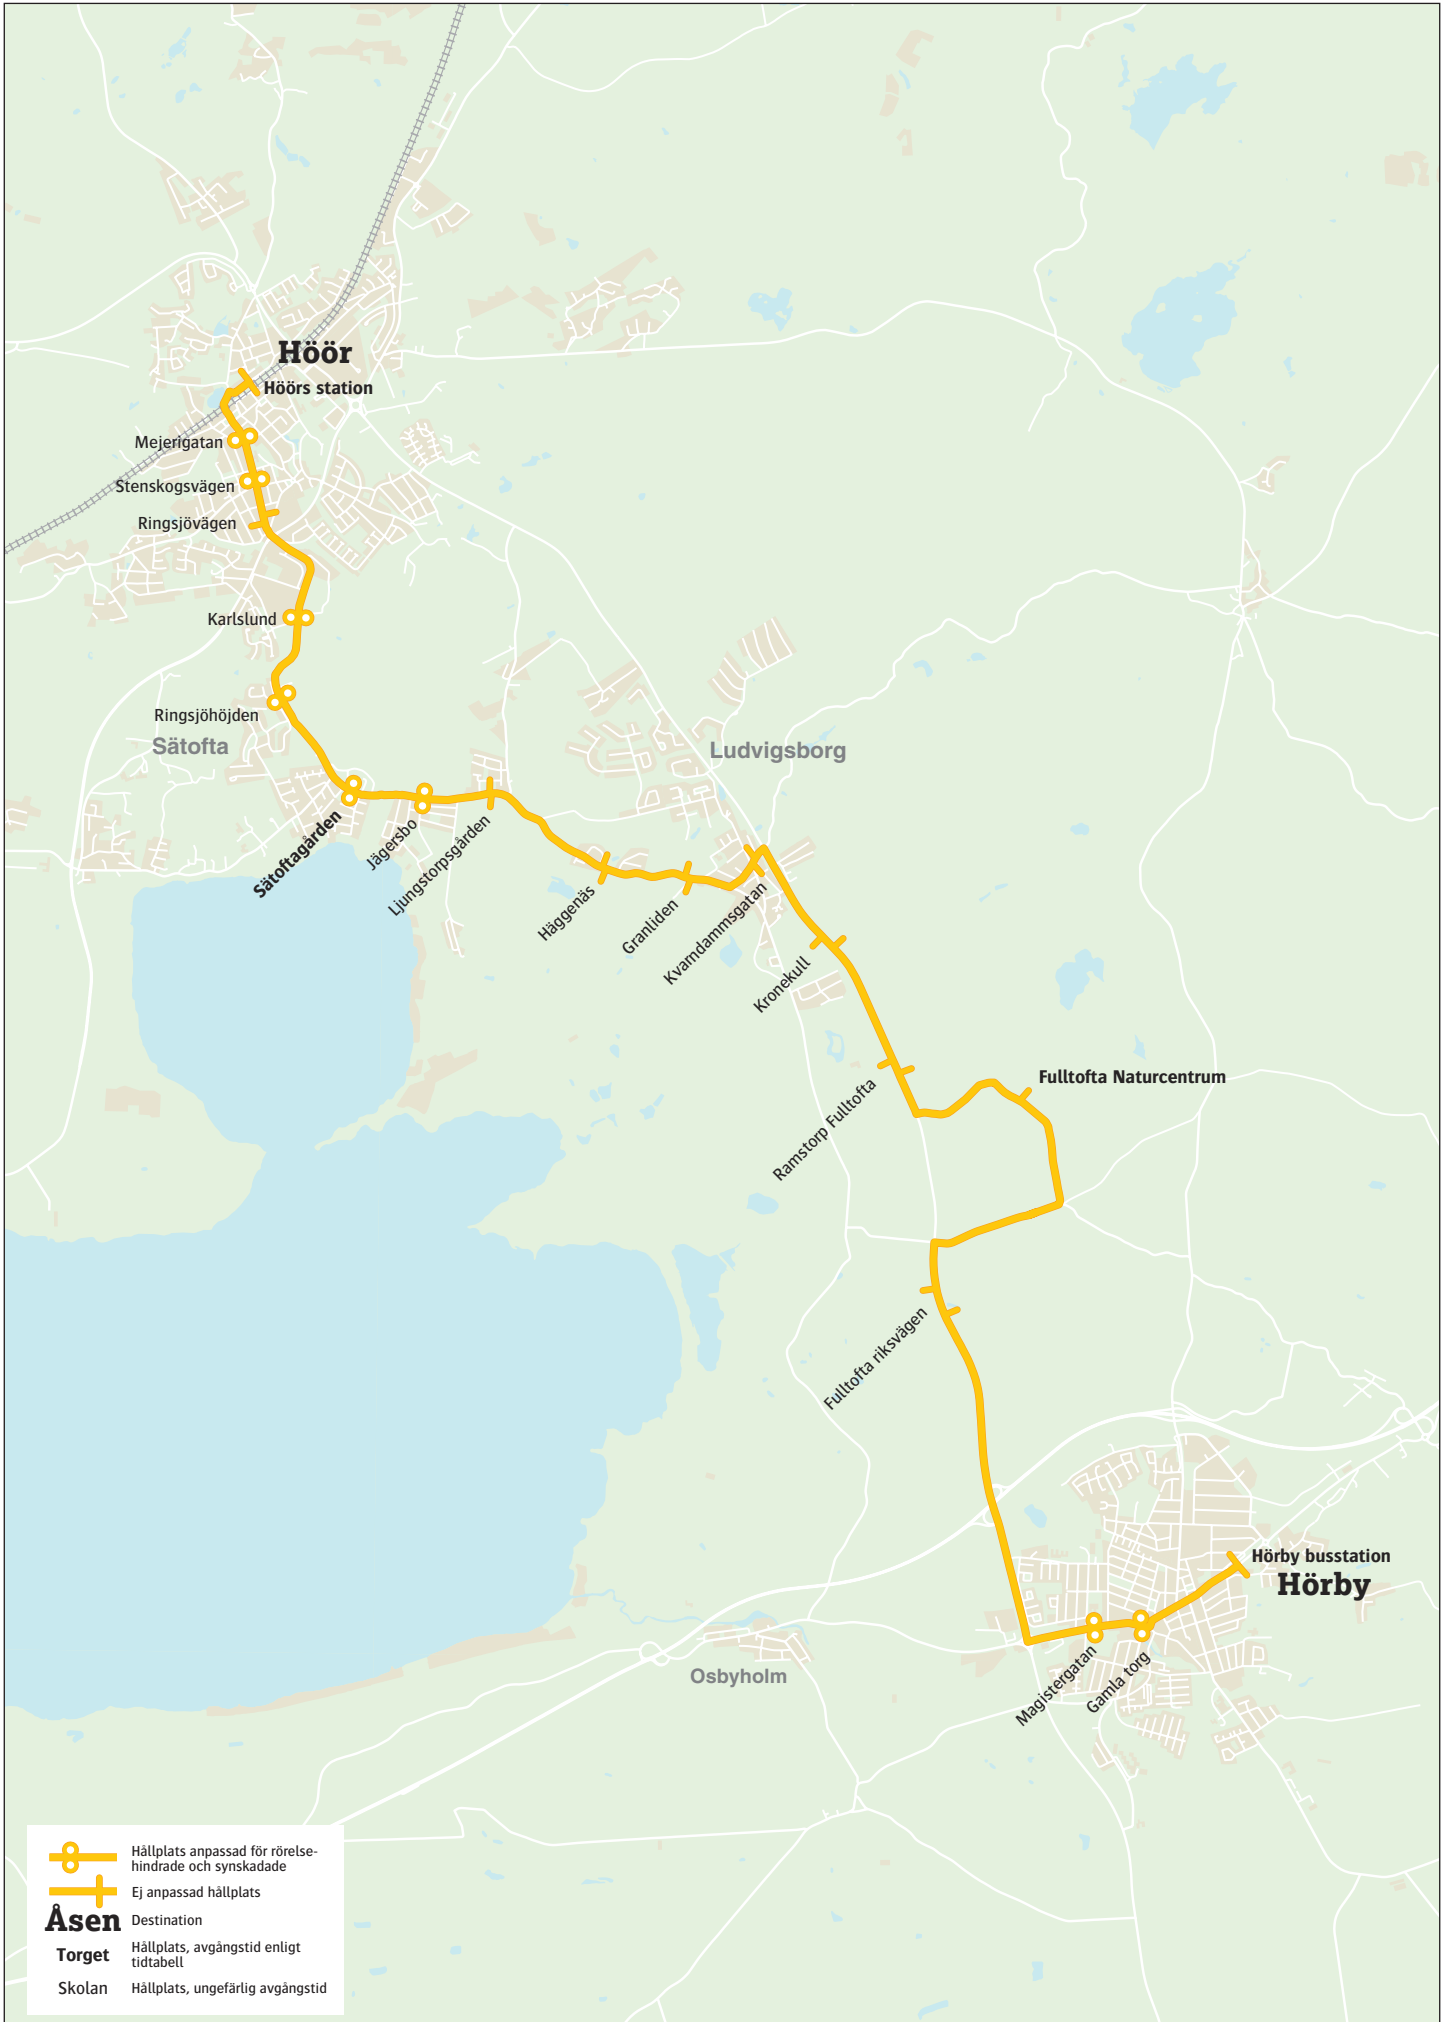

469 Hörby-Fulltofta Naturcentrum-Höör

469

Hörby–Fulltofta NC–Höör

lördag– söndag

Hörby busstation	12.03	15.03
Fulltofta naturcentrum	12.17	15.17
Höör station	12.39	15.39

12 juni–13 augusti 2022
För resor på midsommarafton sök din resa på skanetraffiken.se eller i appen.

469

Höör–Fulltofta NC–Hörby

lördag– söndag

Höör station	12.51	15.51
Fulltofta naturcentrum	13.15	16.15
Hörby busstation	13.28	16.28

Linjen körs av Transdev Sverige AB Kristianstad

Vi reserverar oss för eventuella fel och tidtabellsändringar
© Skånetrafiken