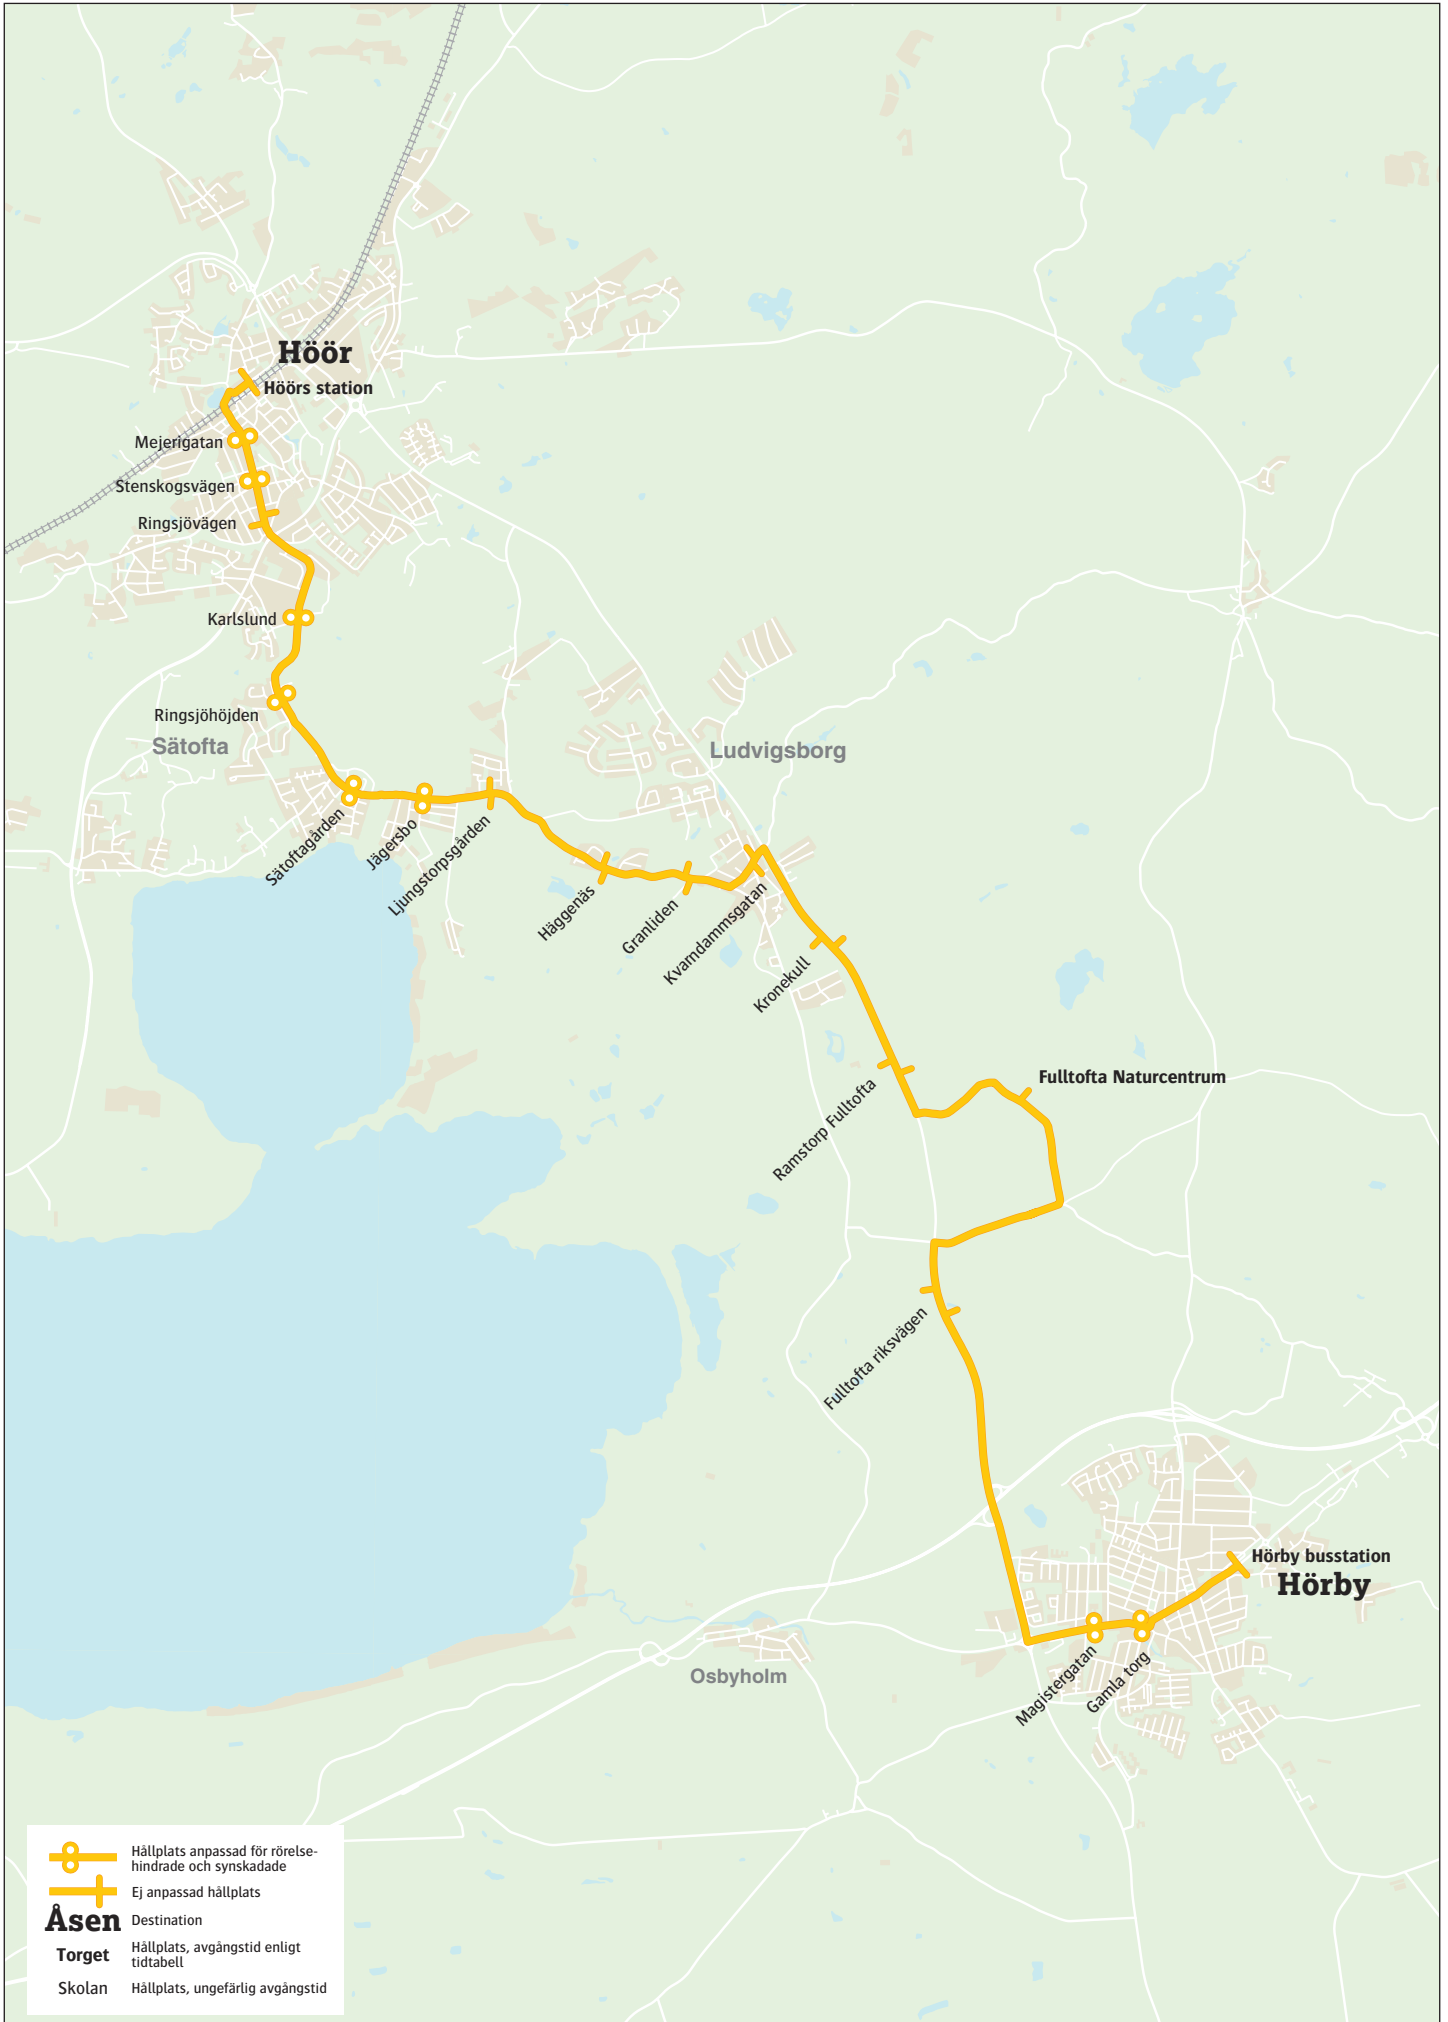

469 Hörby-Fulltofta Naturcentrum-Höör

469

Hörby - Fulltofta NC - Höör

lördag - söndag

Hörby busstation	12.03	15.03
Fulltofta naturcentrum	12.17	15.17
Höör station	12.39	15.39

12 december 2021 - 11 juni 2022
För resor under jul, nyår, påsk,
midsommar samt övriga storhelger sök
din resa på skanetraffiken.se eller i appen.

469

Höör - Fulltofta NC - Hörby

lördag - söndag

Höör station	12.51	15.51
Fulltofta naturcentrum	13.15	16.15
Hörby busstation	13.28	16.28

Linjen körs av Transdev Sverige AB Kristianstad

Vi reserverar oss för eventuella fel och tidtabellsändringar
© Skånetrafiken