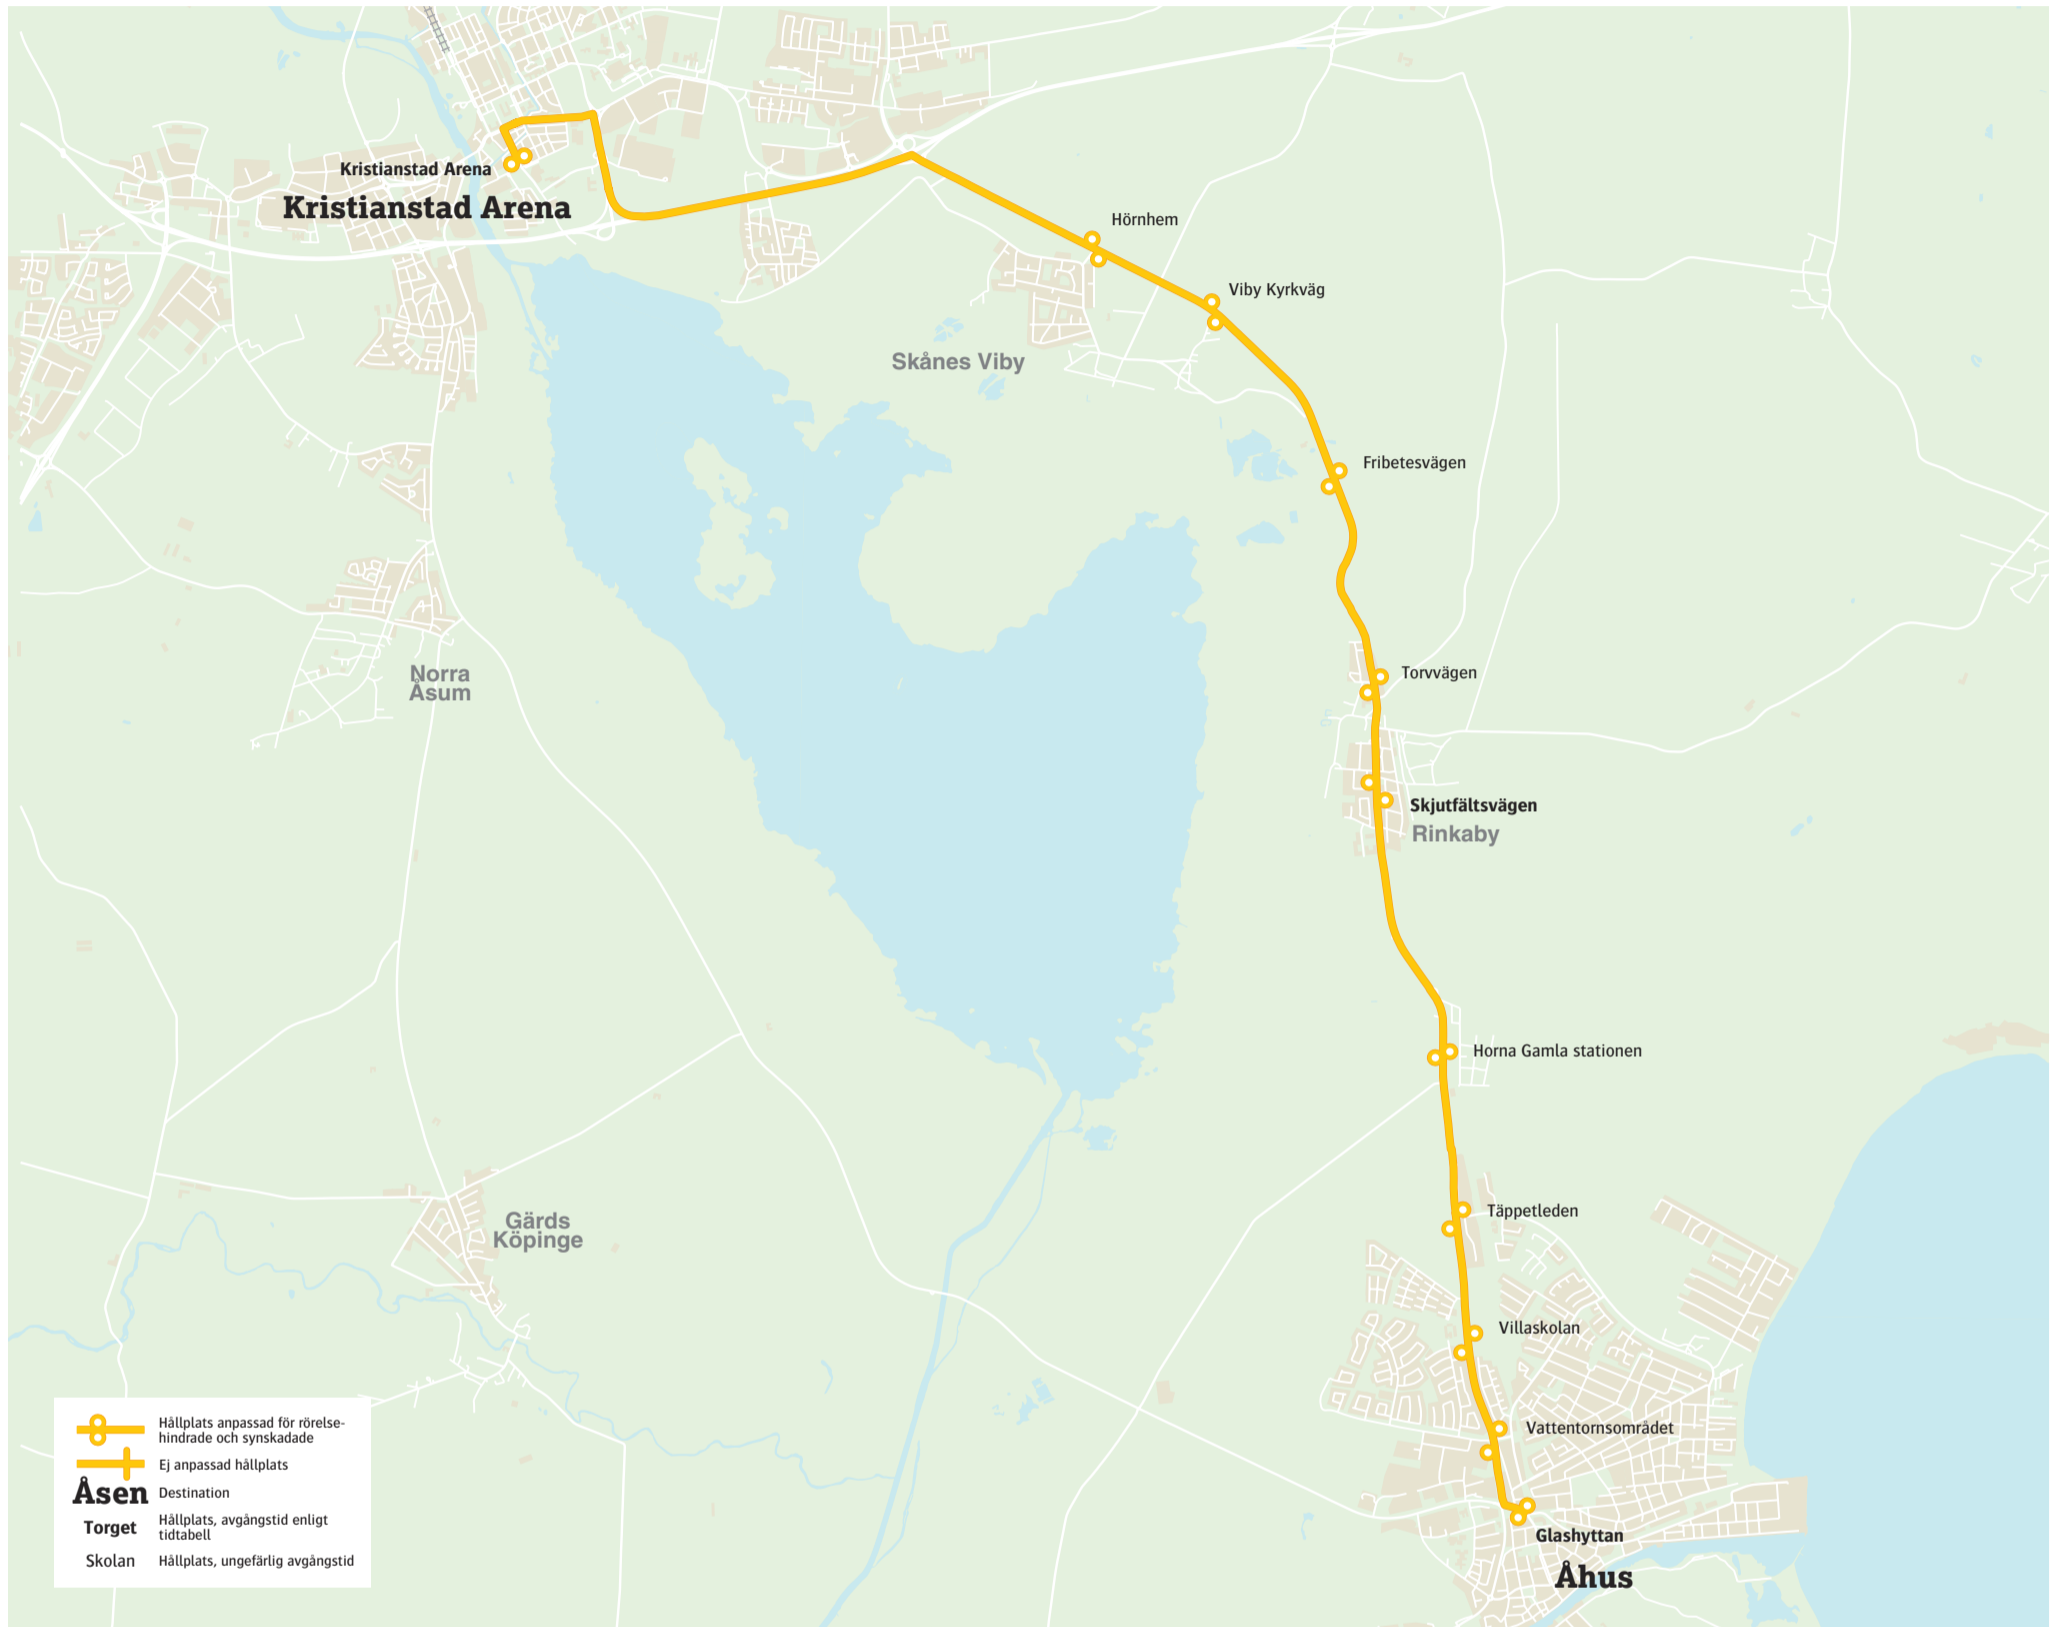

# Regionbuss

Uppdaterad oktober 2021

## Hela vägen till målet – ta 84:an till matchen!

Linje 84 går till IFK Kristianstads hemmamatcher i Handbollsligan.

Bussarna anländer till Arenan 45 min innan matchstart.

Från Arenan går bussarna tillbaka samma linjesträckor 20 min efter slutsignalen.

Linje	Från	minuter före matchstart
84	Åhus Glashyttan	.65
	Rinkaby Skjutfältsvägen	.57