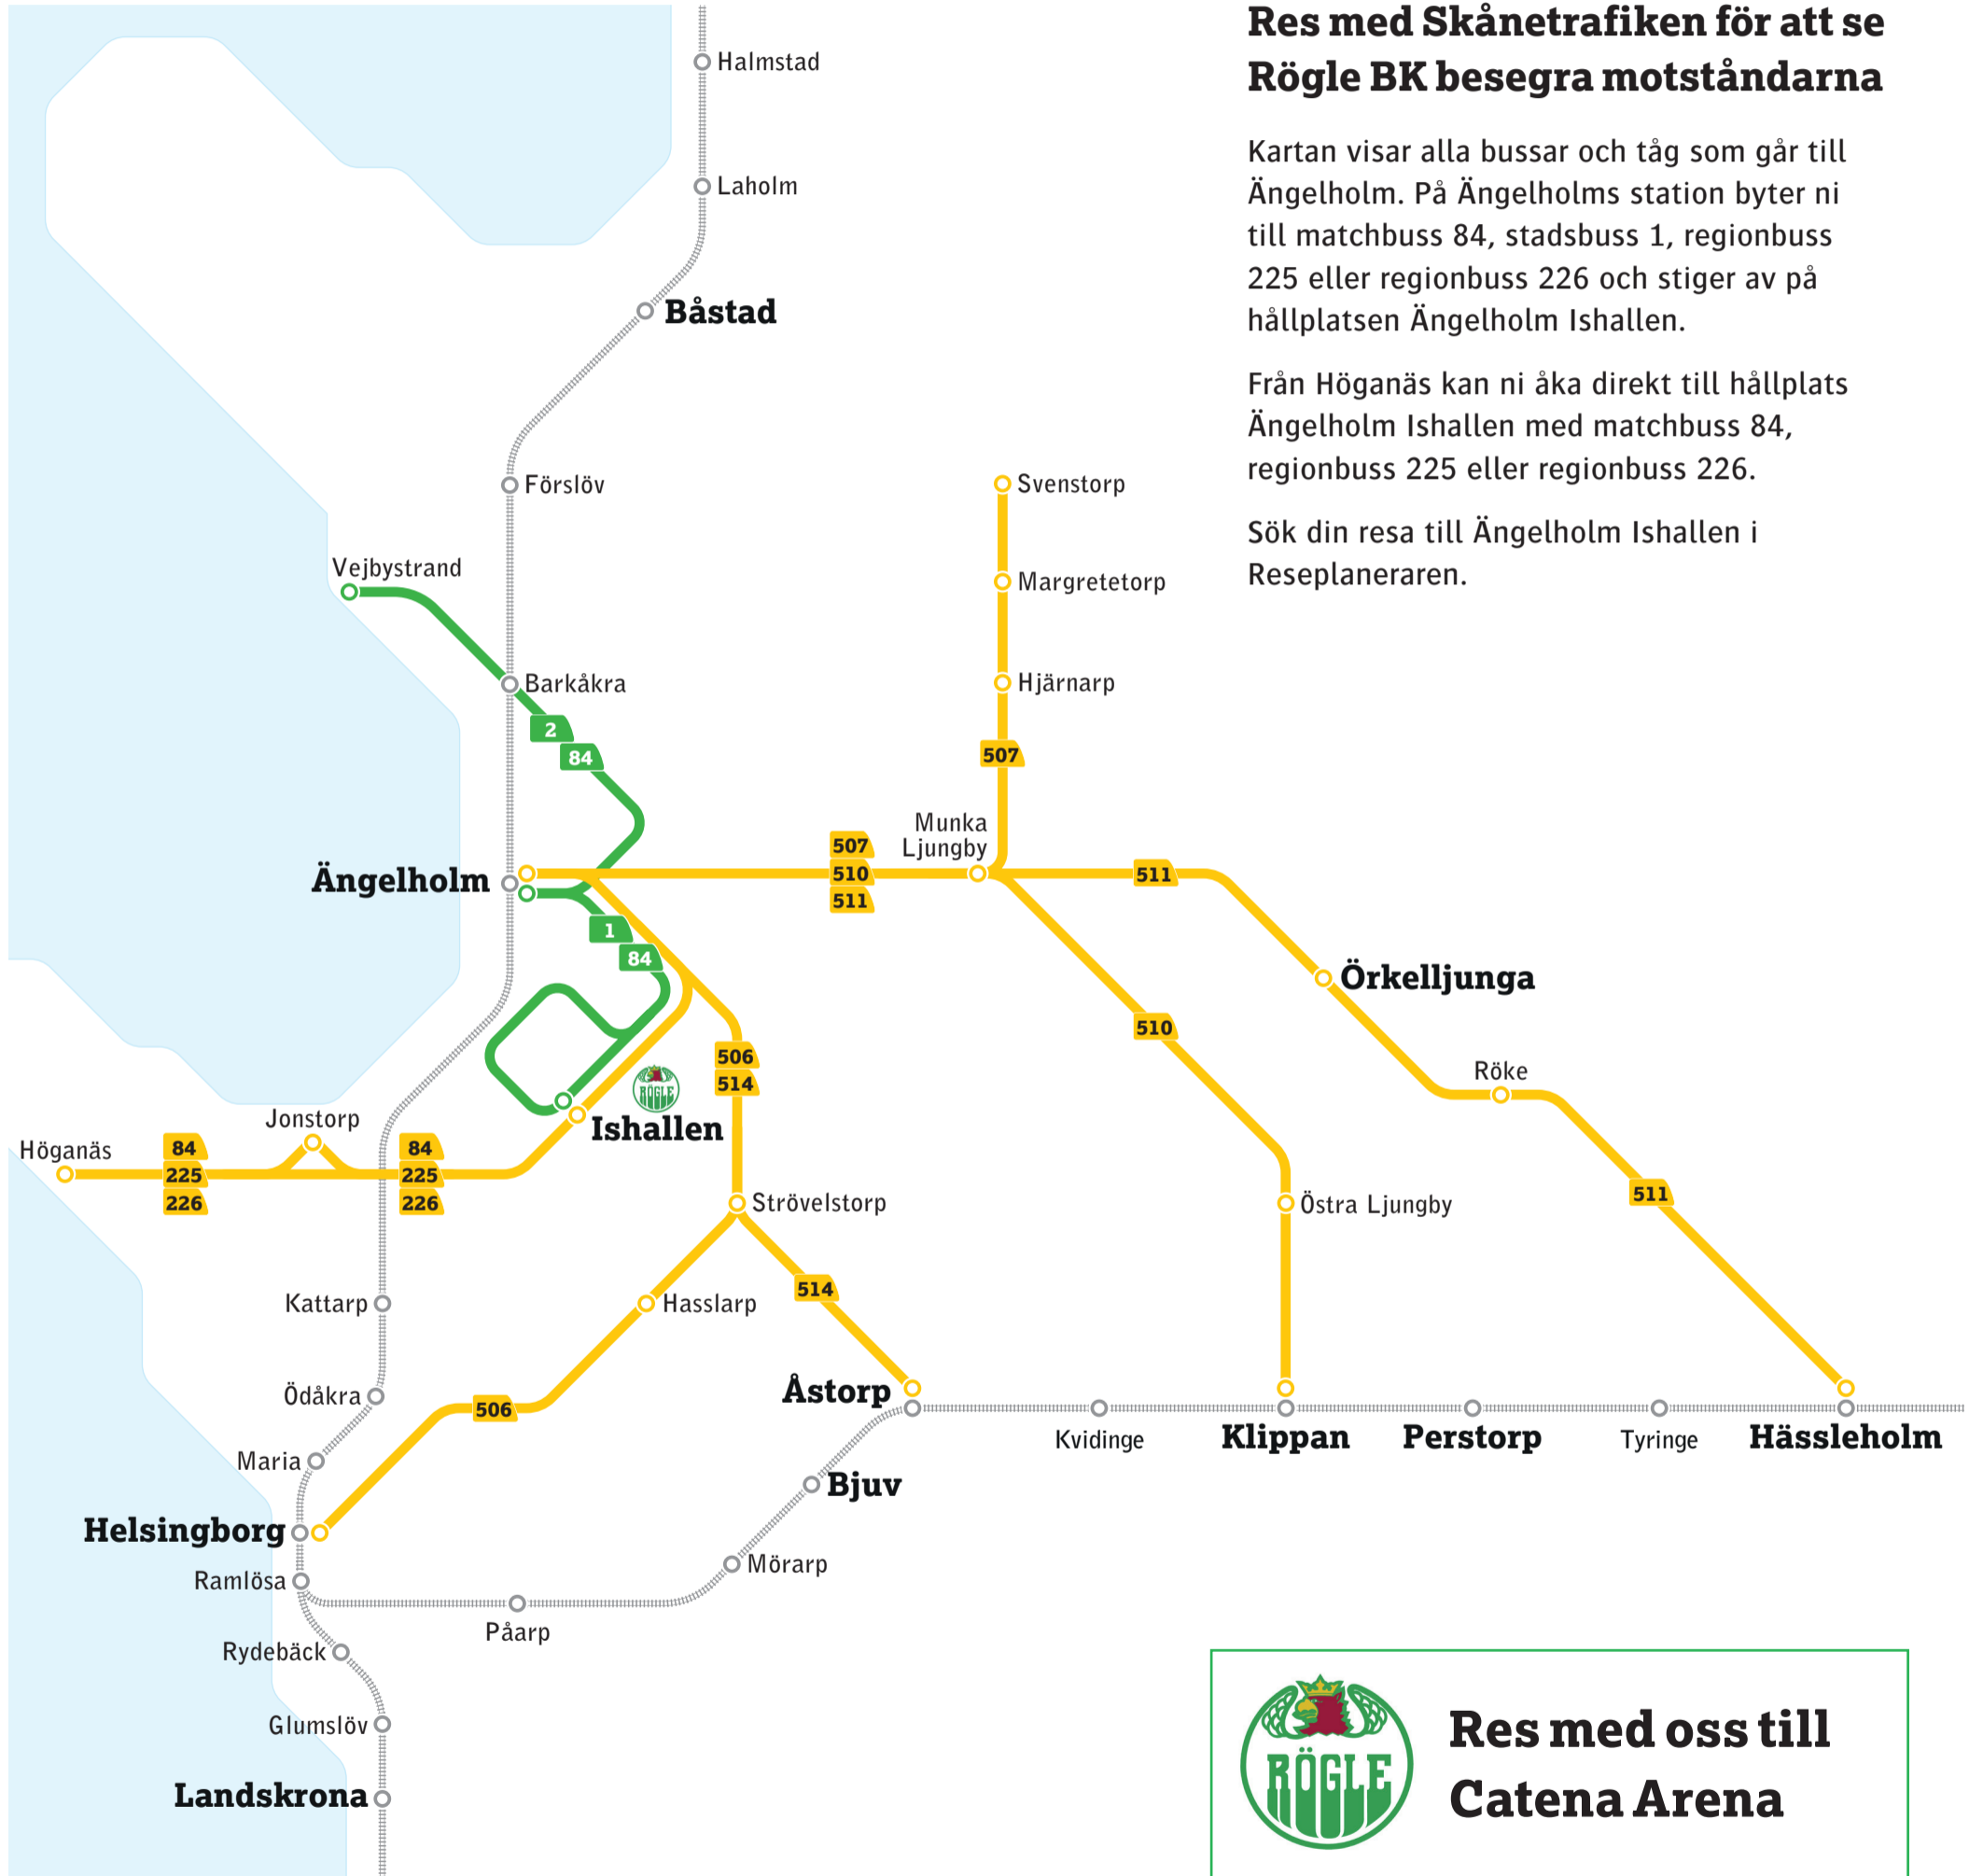

# Se Rögle BK på hemmaplan

Uppdaterad september 2023

## Res med Skånetrafiken för att se Rögle BK besegra motståndarna

Kartan visar alla bussar och tåg som går till Ängelholm. På Ängelholms station byter ni till matchbuss 84, stadsbuss 1, regionbuss 225 eller regionbuss 226 och stiger av på hållplatsen Ängelholm Ishallen.

Från Höganäs kan ni åka direkt till hållplats Ängelholm Ishallen med matchbuss 84, regionbuss 225 eller regionbuss 226.

Sök din resa till Ängelholm Ishallen i Reseplaneraren.

**Res med oss till Catena Arena**