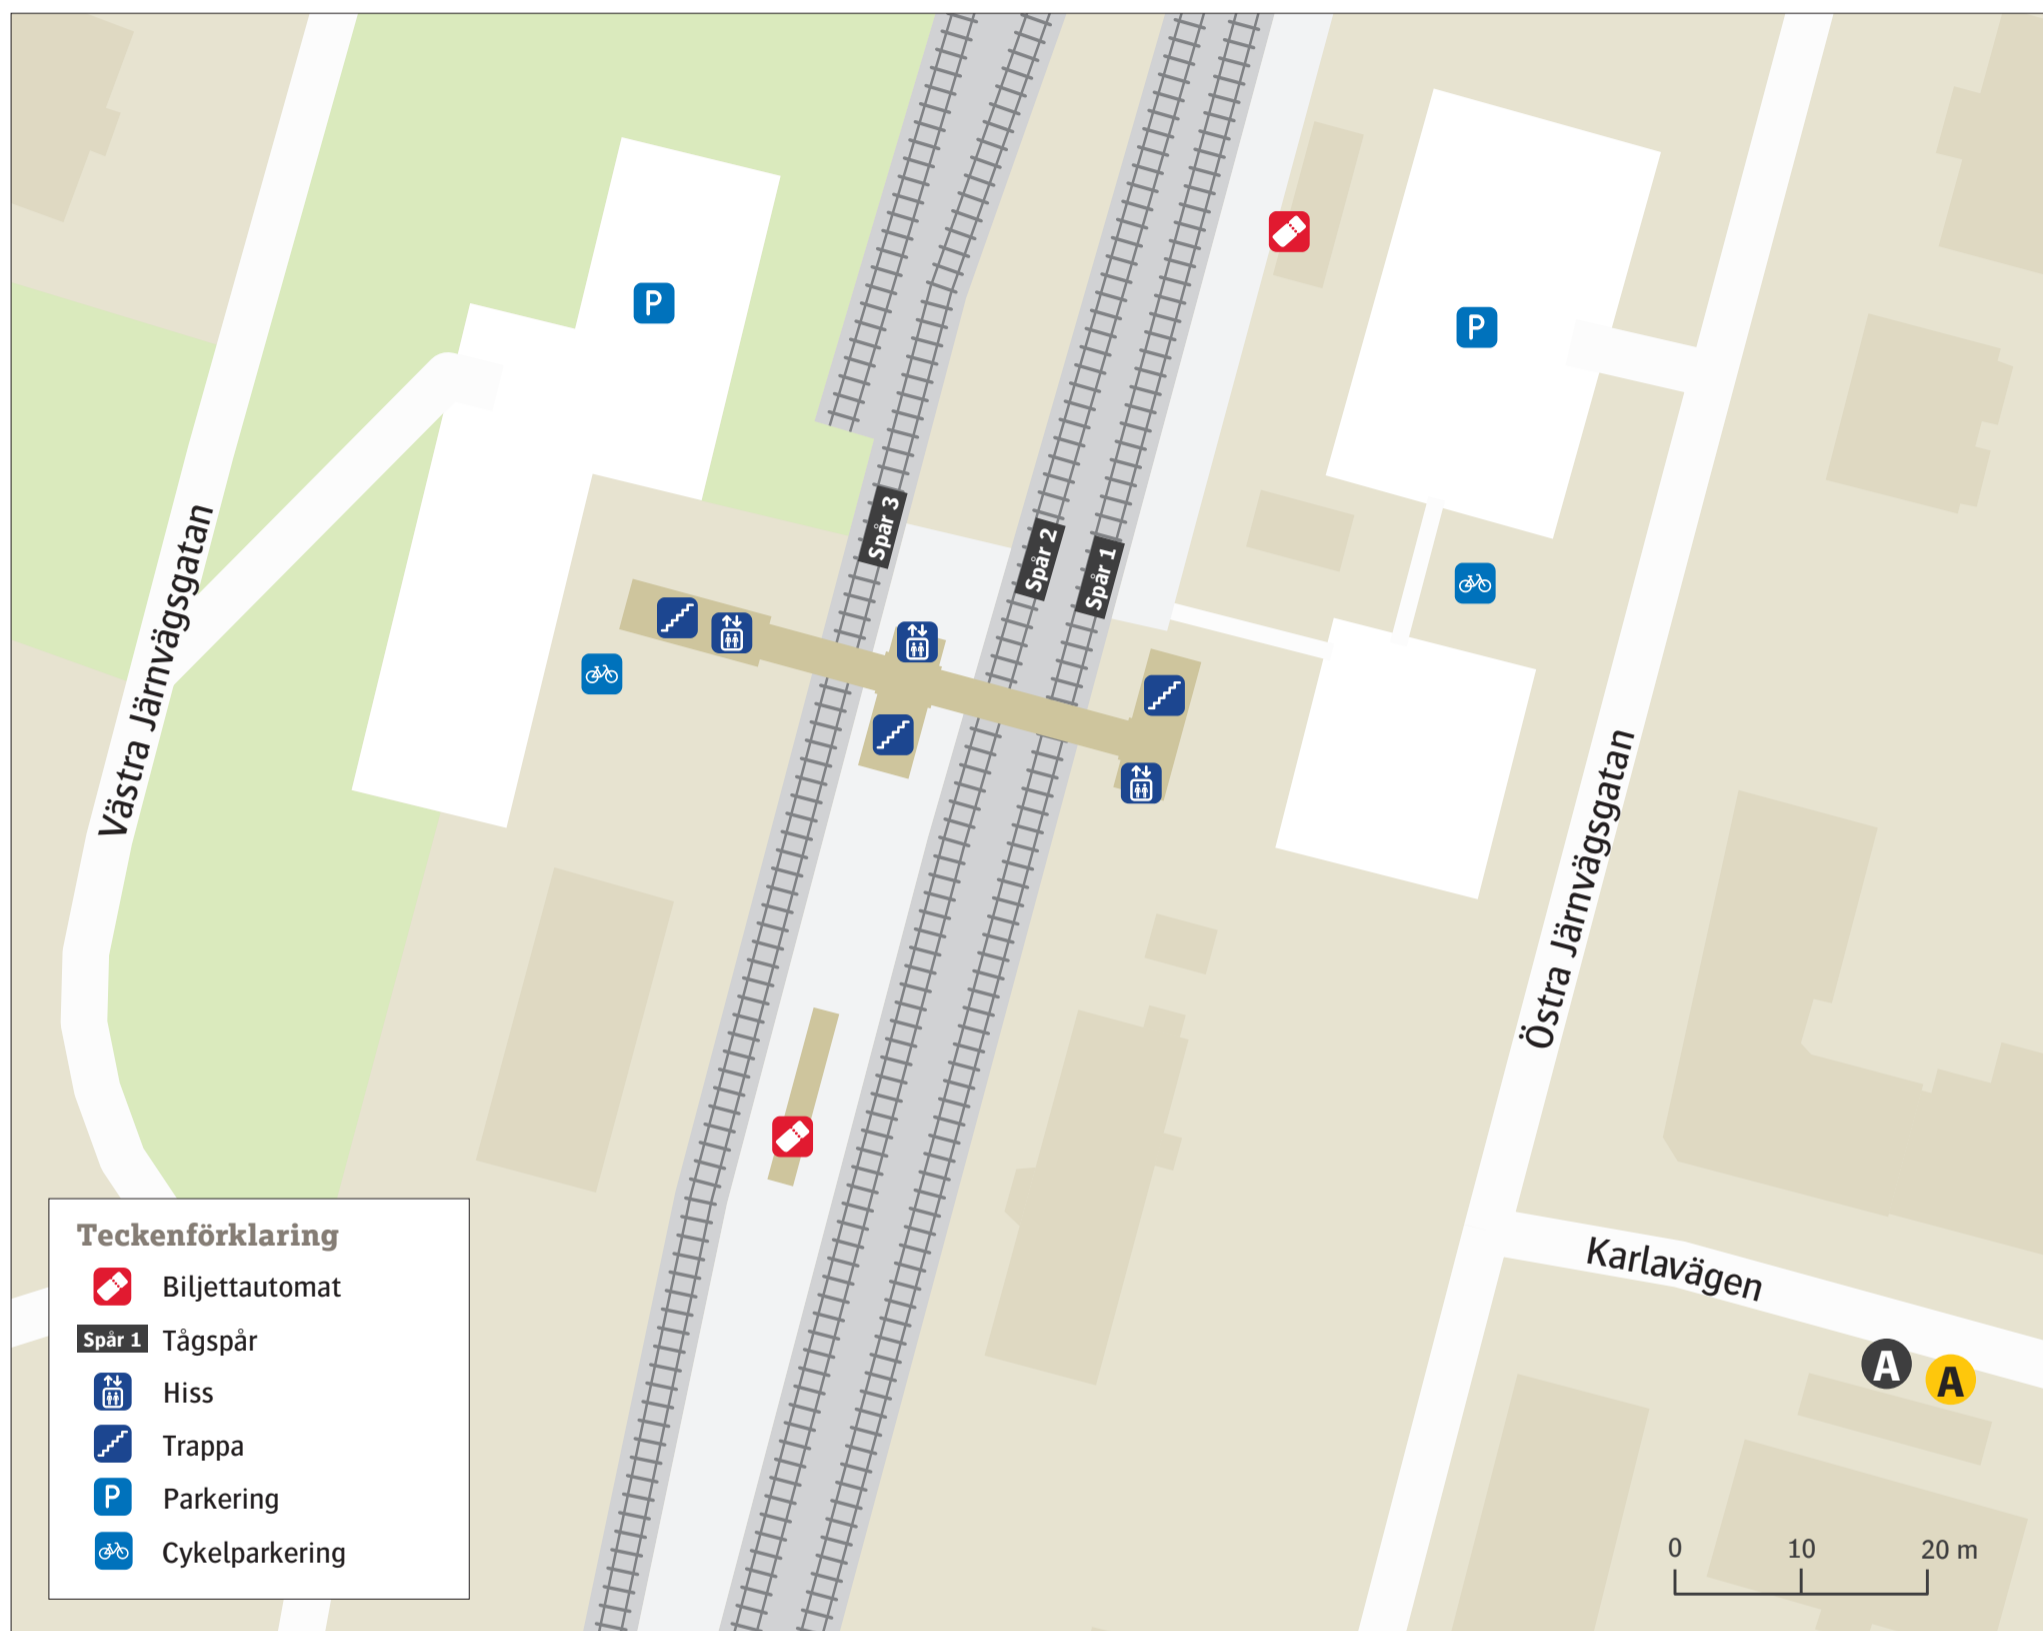

Hästveda station

Uppdaterad december 2022

Regionbuss

Plusresa **A**

Ersättningstrafik

När tåg ersätts med buss avgår den från markerad hållplats.

When there is a rail replacement bus service, it departs from the indicated stop.

Växjö/Hässleholm **A**