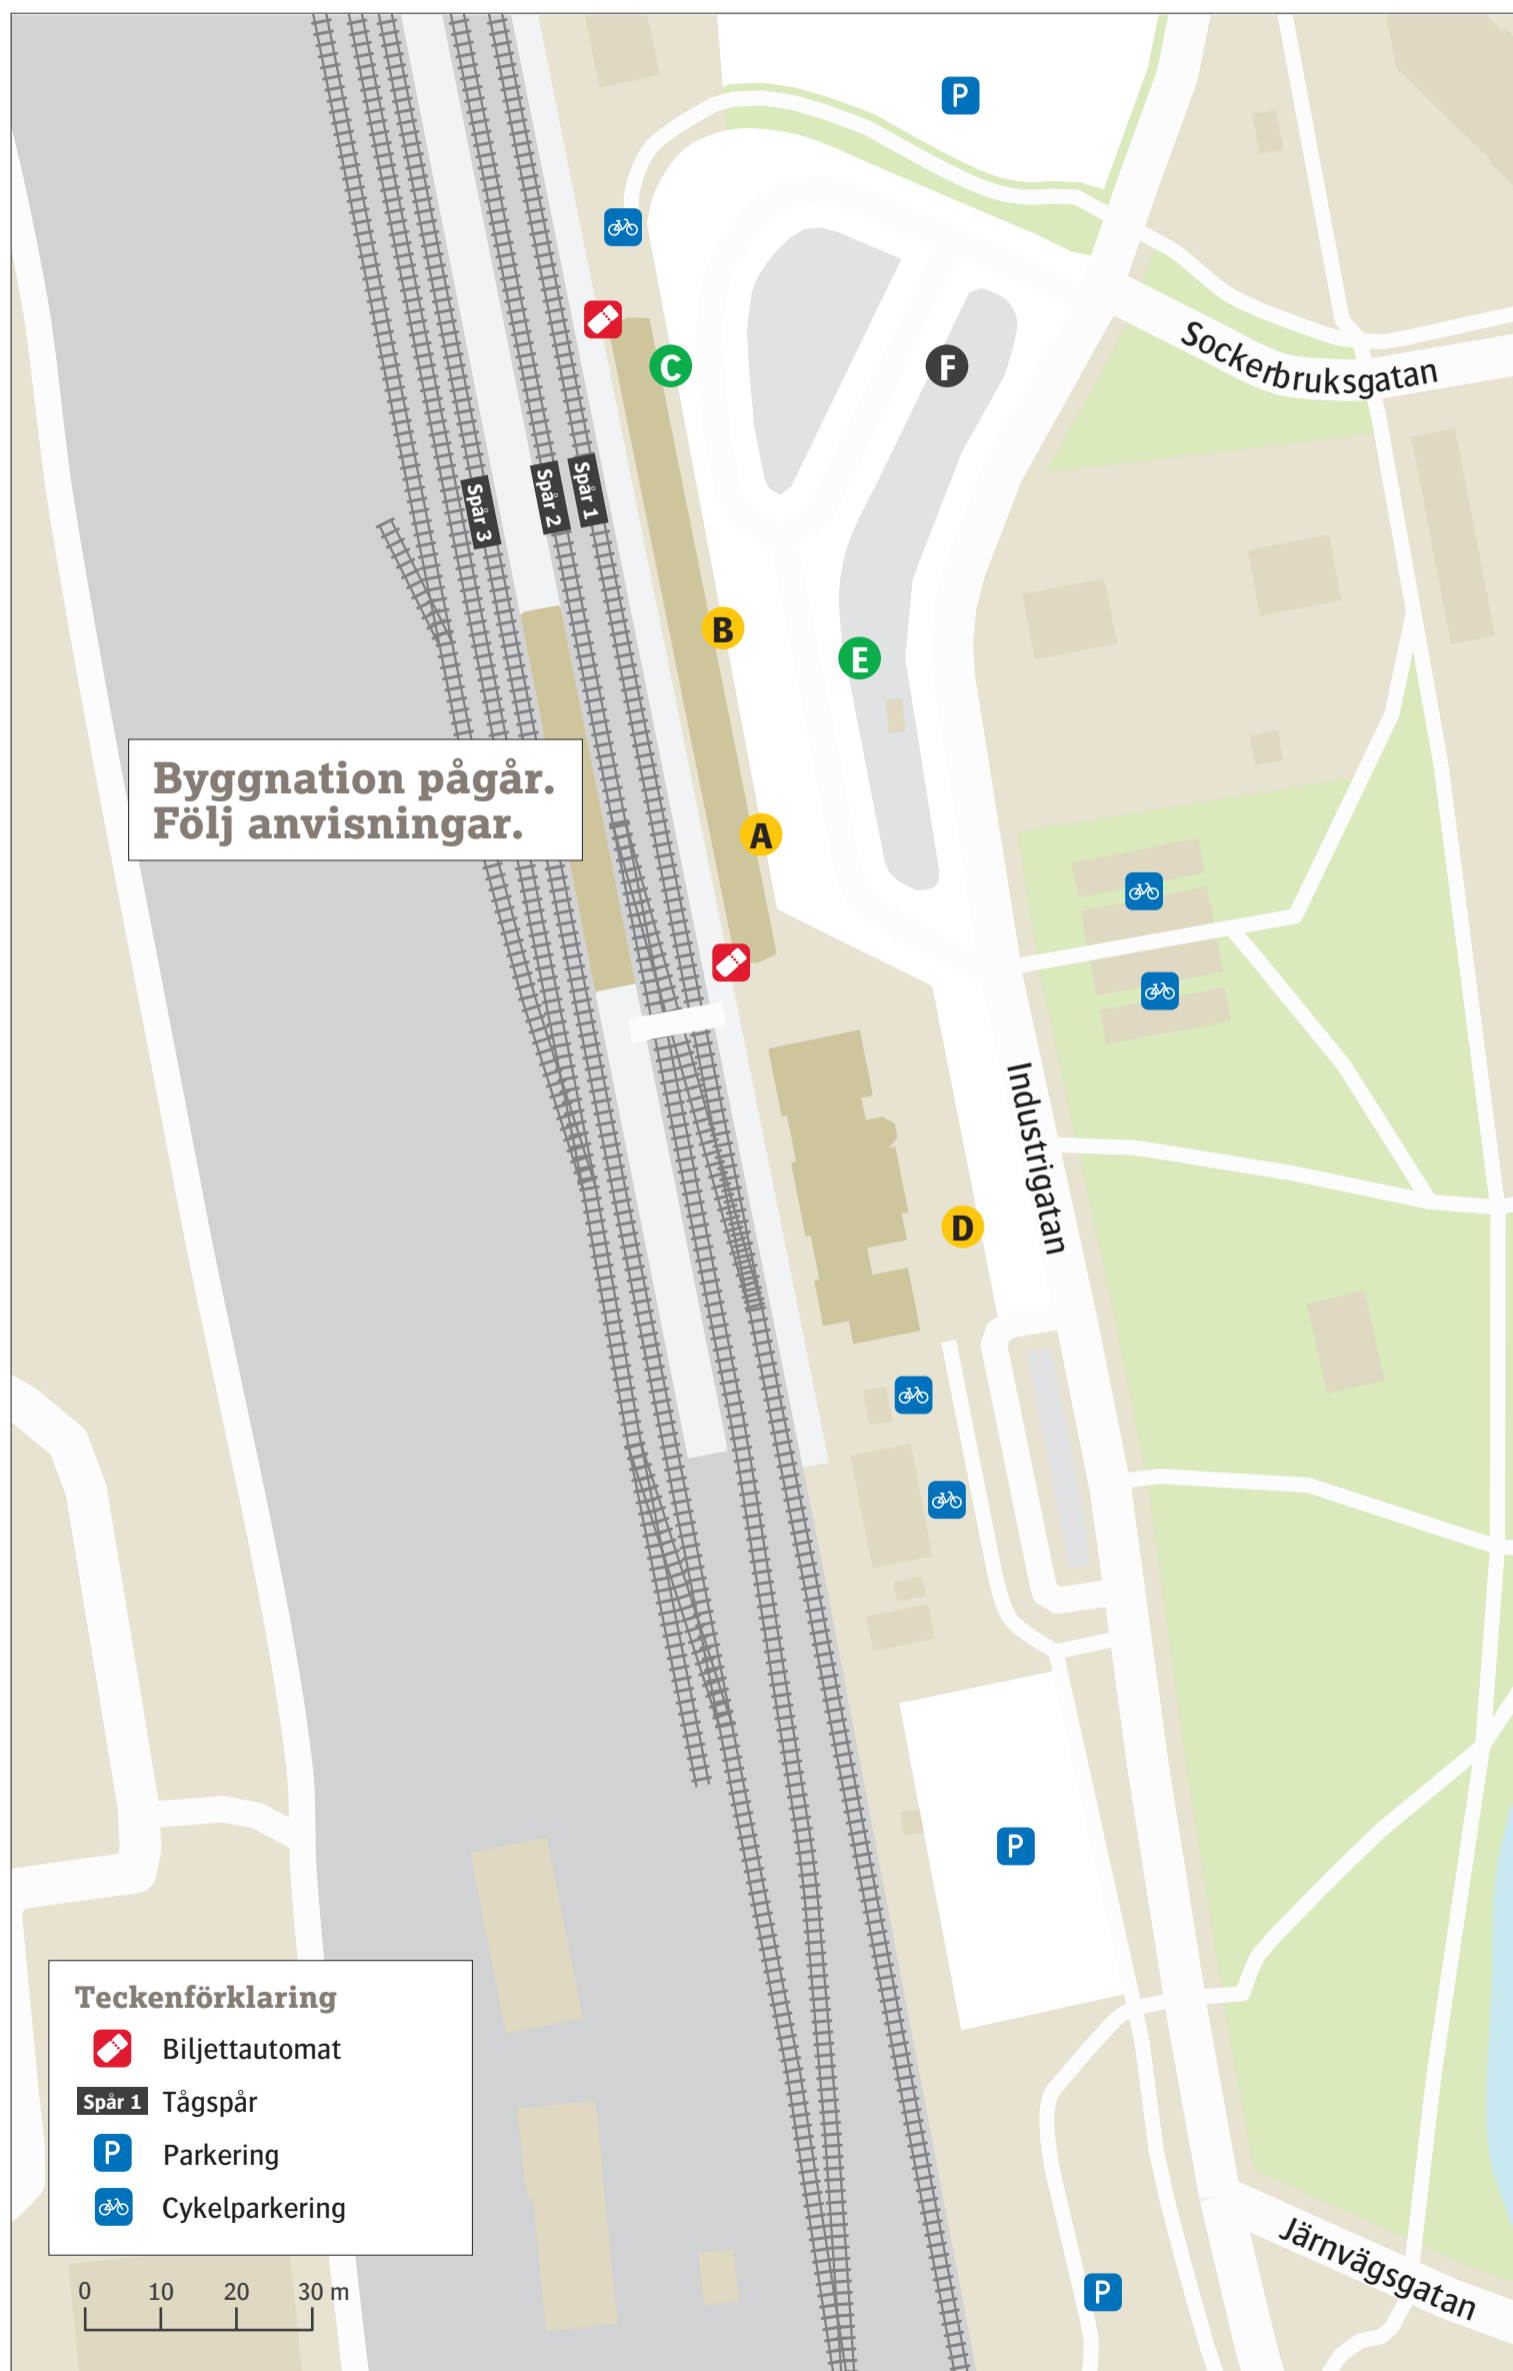

Ängelholms station

Uppdaterad december 2022

Stadsbuss

1	Kulltorp	C
1	Midgården	E
2	Vejbystrand	C
3	Ängavången	C
4	Havsbaden	E
4	Villan	C

Regionbuss

225	Höganäs	D
226	Höganäs	D
503	Förslöv	B
506	Helsingborg	D
507	Svenstorp	A
510	Klippan	B
511	Hässleholm	A
514	Åstorp	D

Ersättningstrafik

När tåg ersätts med buss avgår den från markerad hållplats.

When there is a rail replacement bus service, it departs from the indicated stop.

Helsingborg/Halmstad F