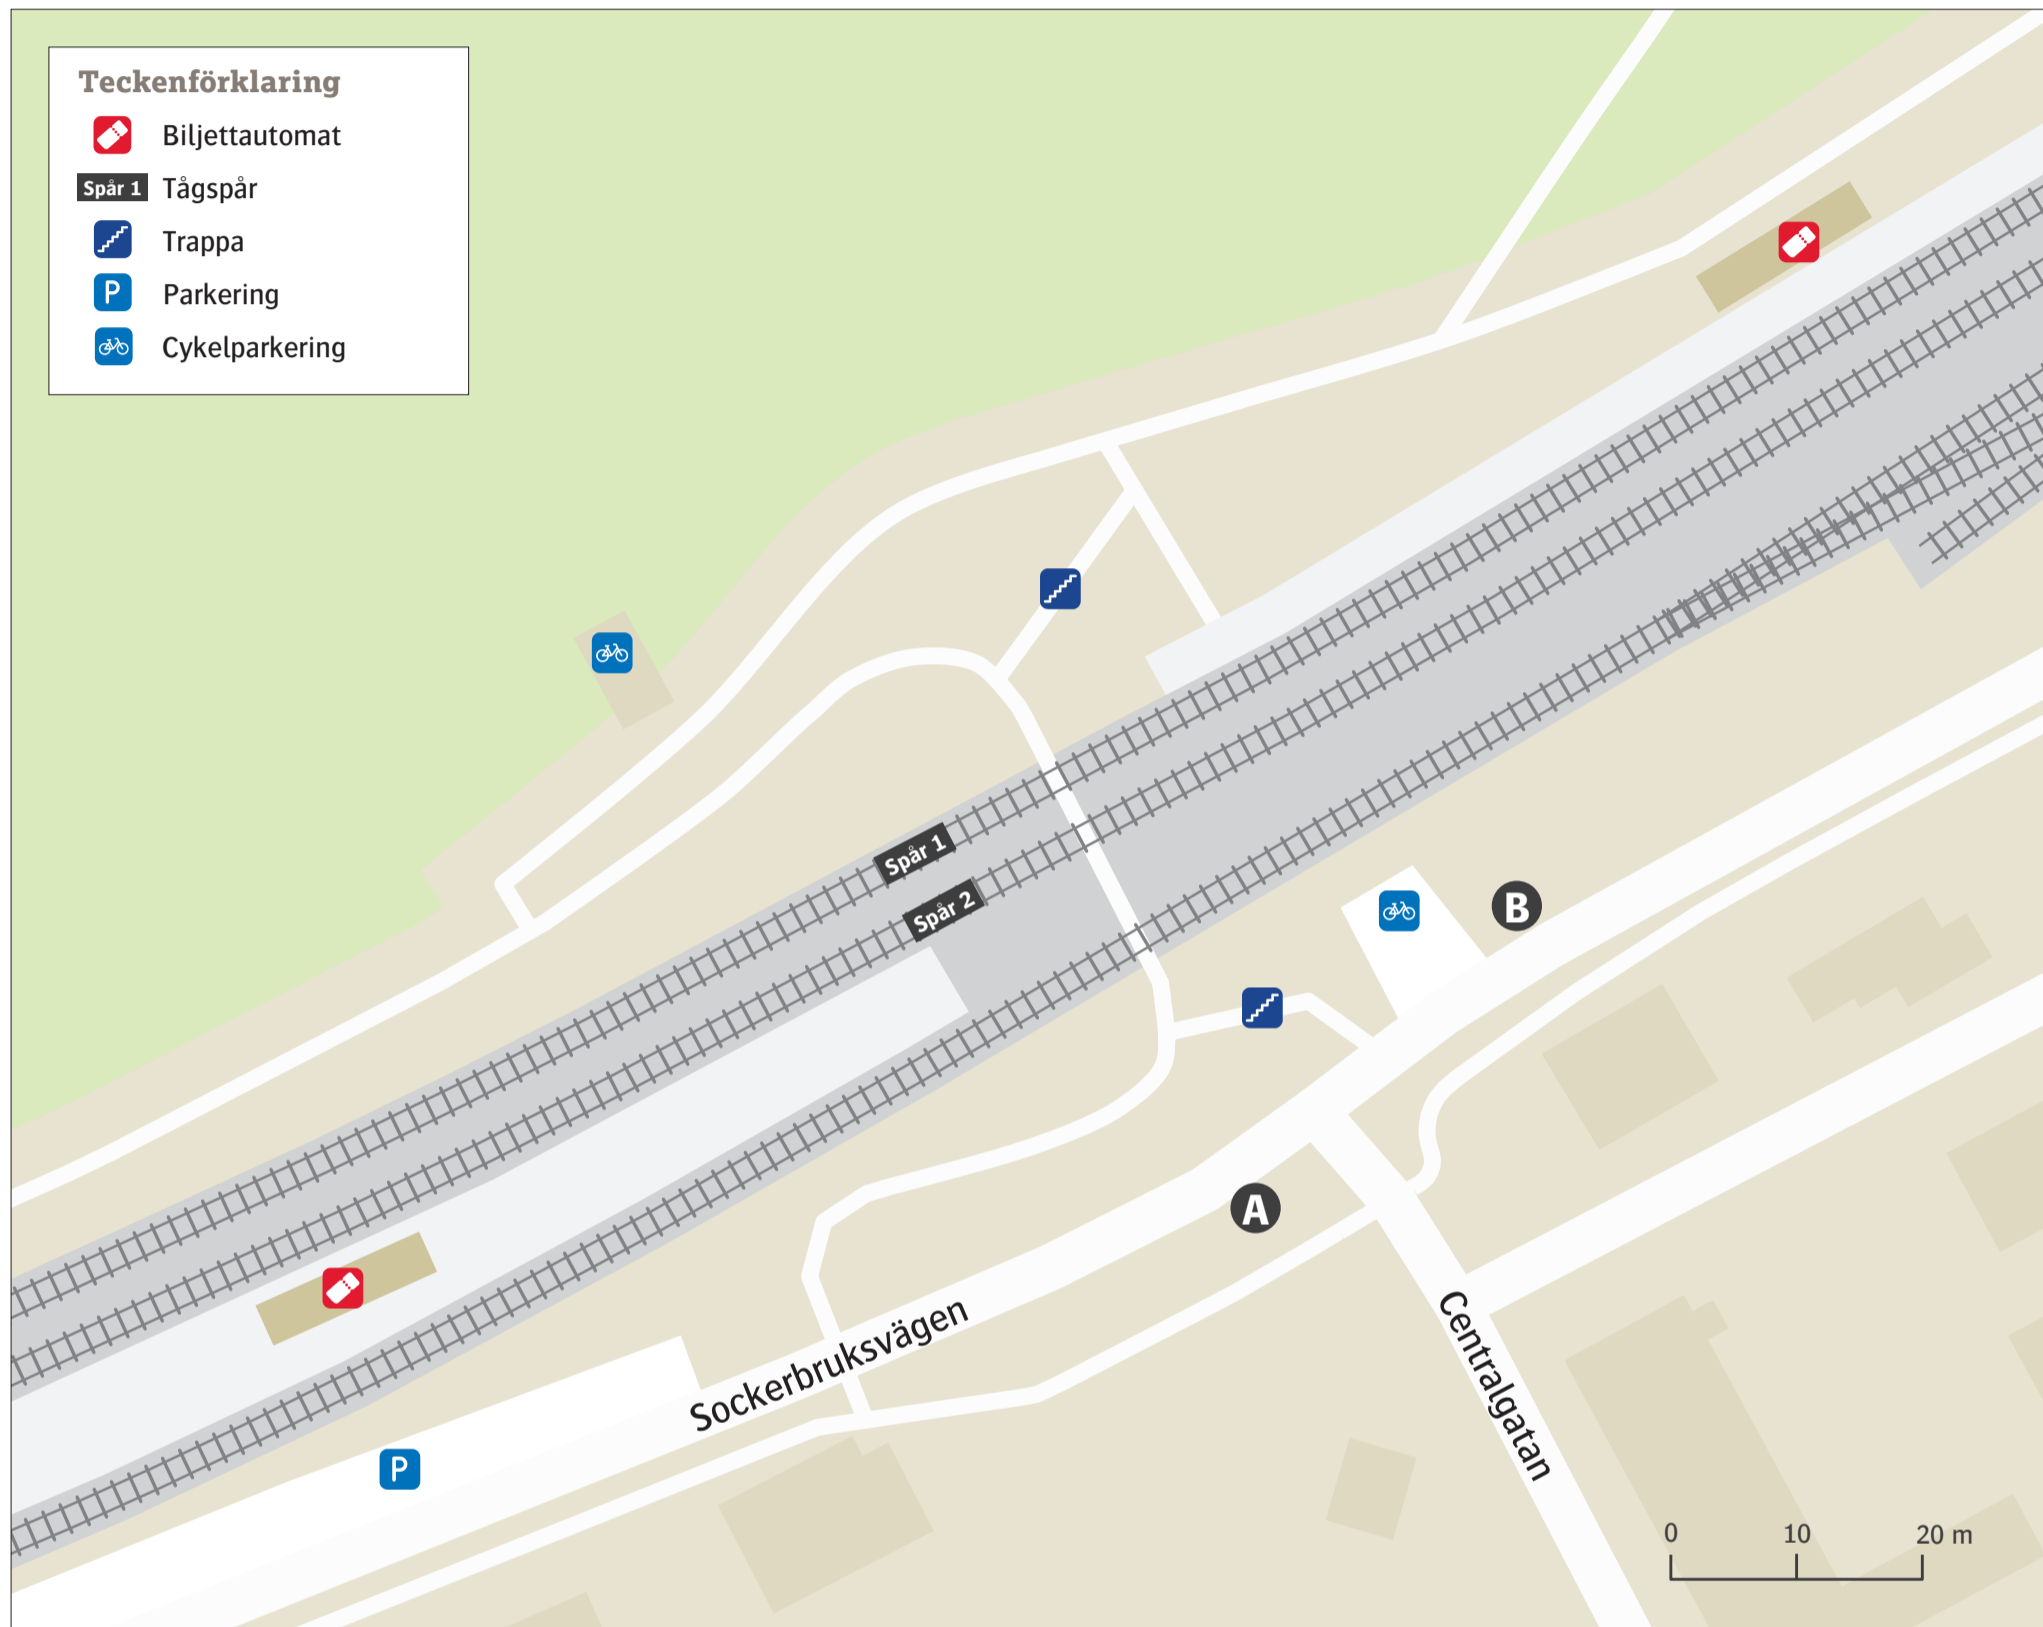

Örtofta station

Uppdaterad december 2022

Ersättningstrafik

När tåg ersätts med buss avgår den från markerad hållplats.

When there is a rail replacement bus service, it departs from the indicated stop.

Hässleholm **A**

Malmö **B**