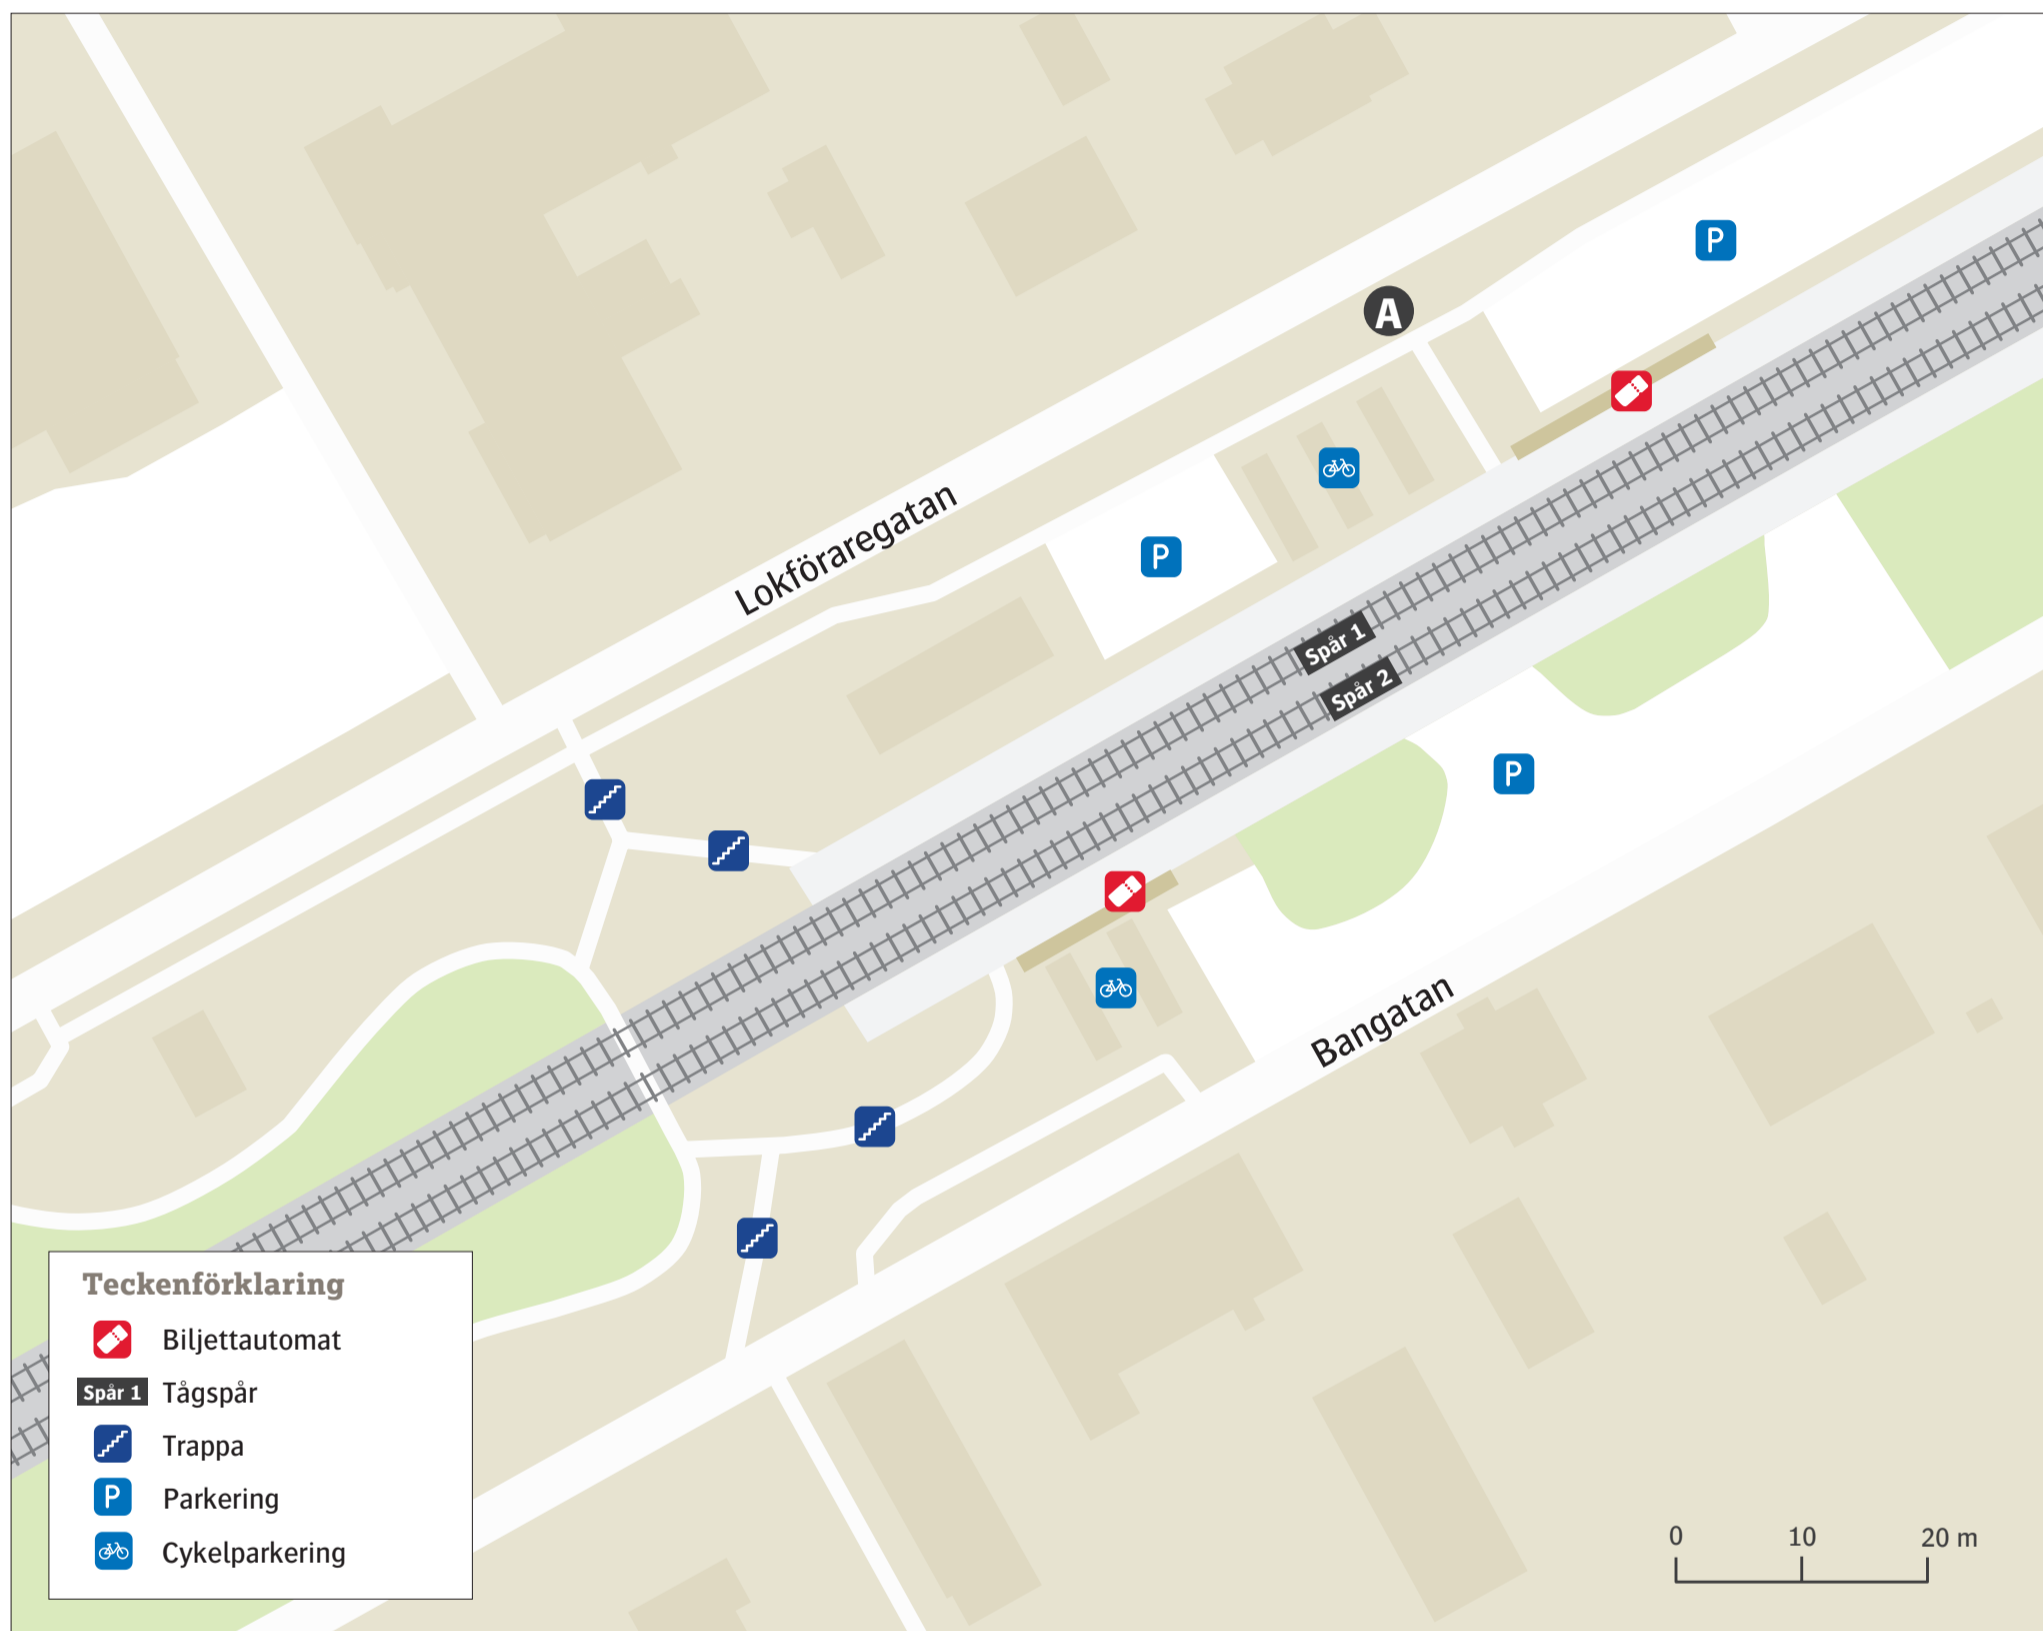

Påarps station

Uppdaterad december 2022

Ersättningstrafik

När tåg ersätts med buss avgår den från markerad hållplats.

When there is a rail replacement bus service, it departs from the indicated stop.

Helsingborg/Hässleholm **A**