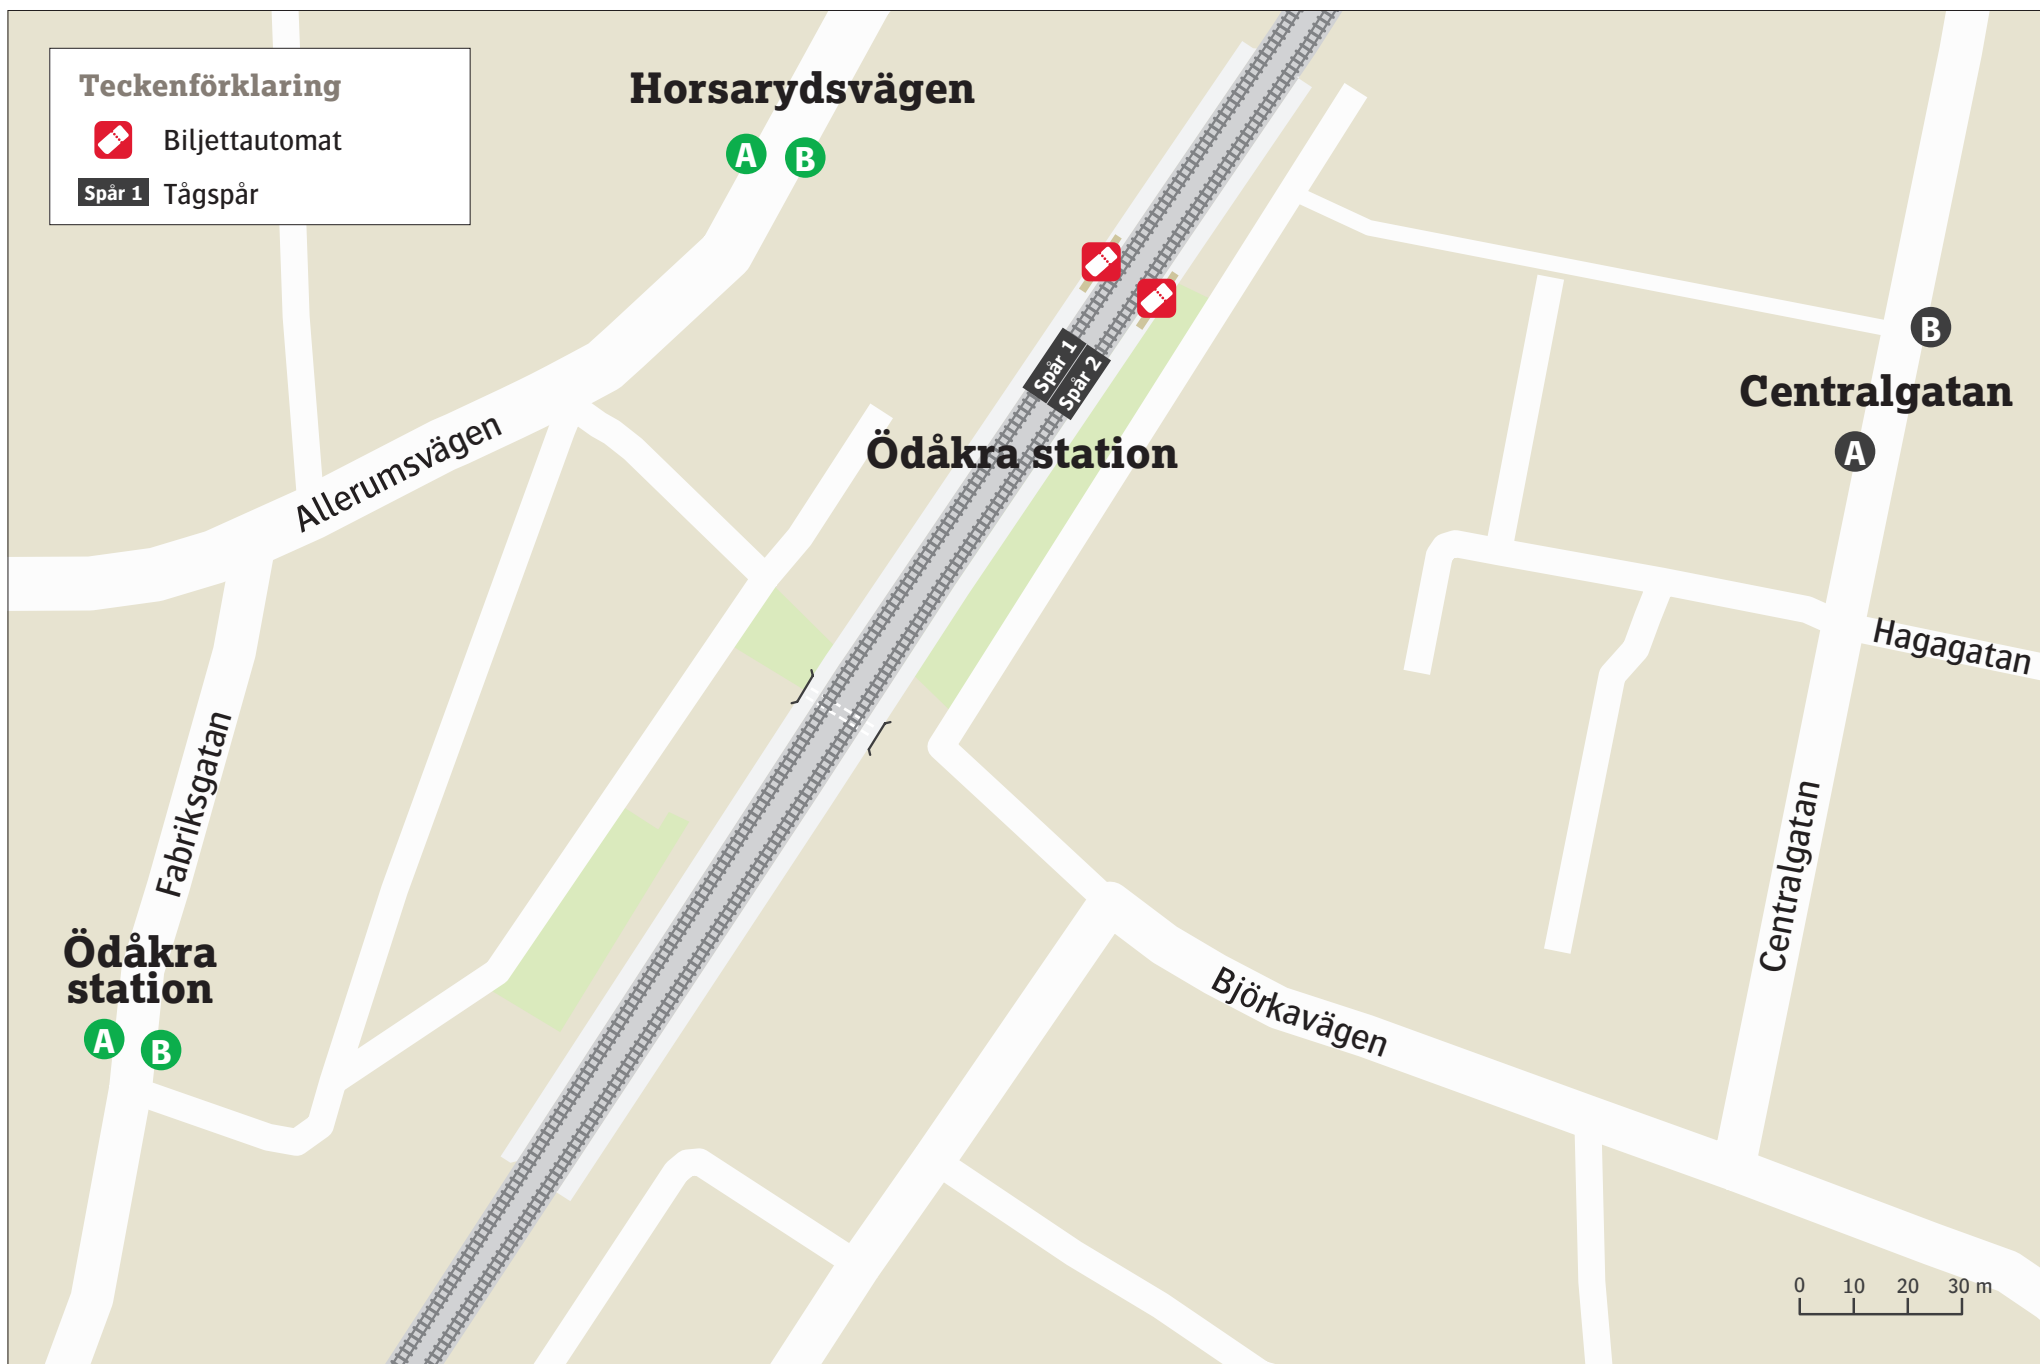

Ödåkra station

Uppdaterad maj 2023

Stadsbuss Ödåkra station

-  Ättekulla/Råå 
-  Ödåkra Spritan 

Stadsbuss Horsarydsvägen

-  Ättekulla/Råå 
-  Ödåkra Spritan 

Ersättningstrafik Centralgatan

När tåg ersätts med buss avgår den från markerad hållplats.

When there is a rail replacement bus service, it departs from the indicated stop.

- Halmstad 
- Helsingborg 