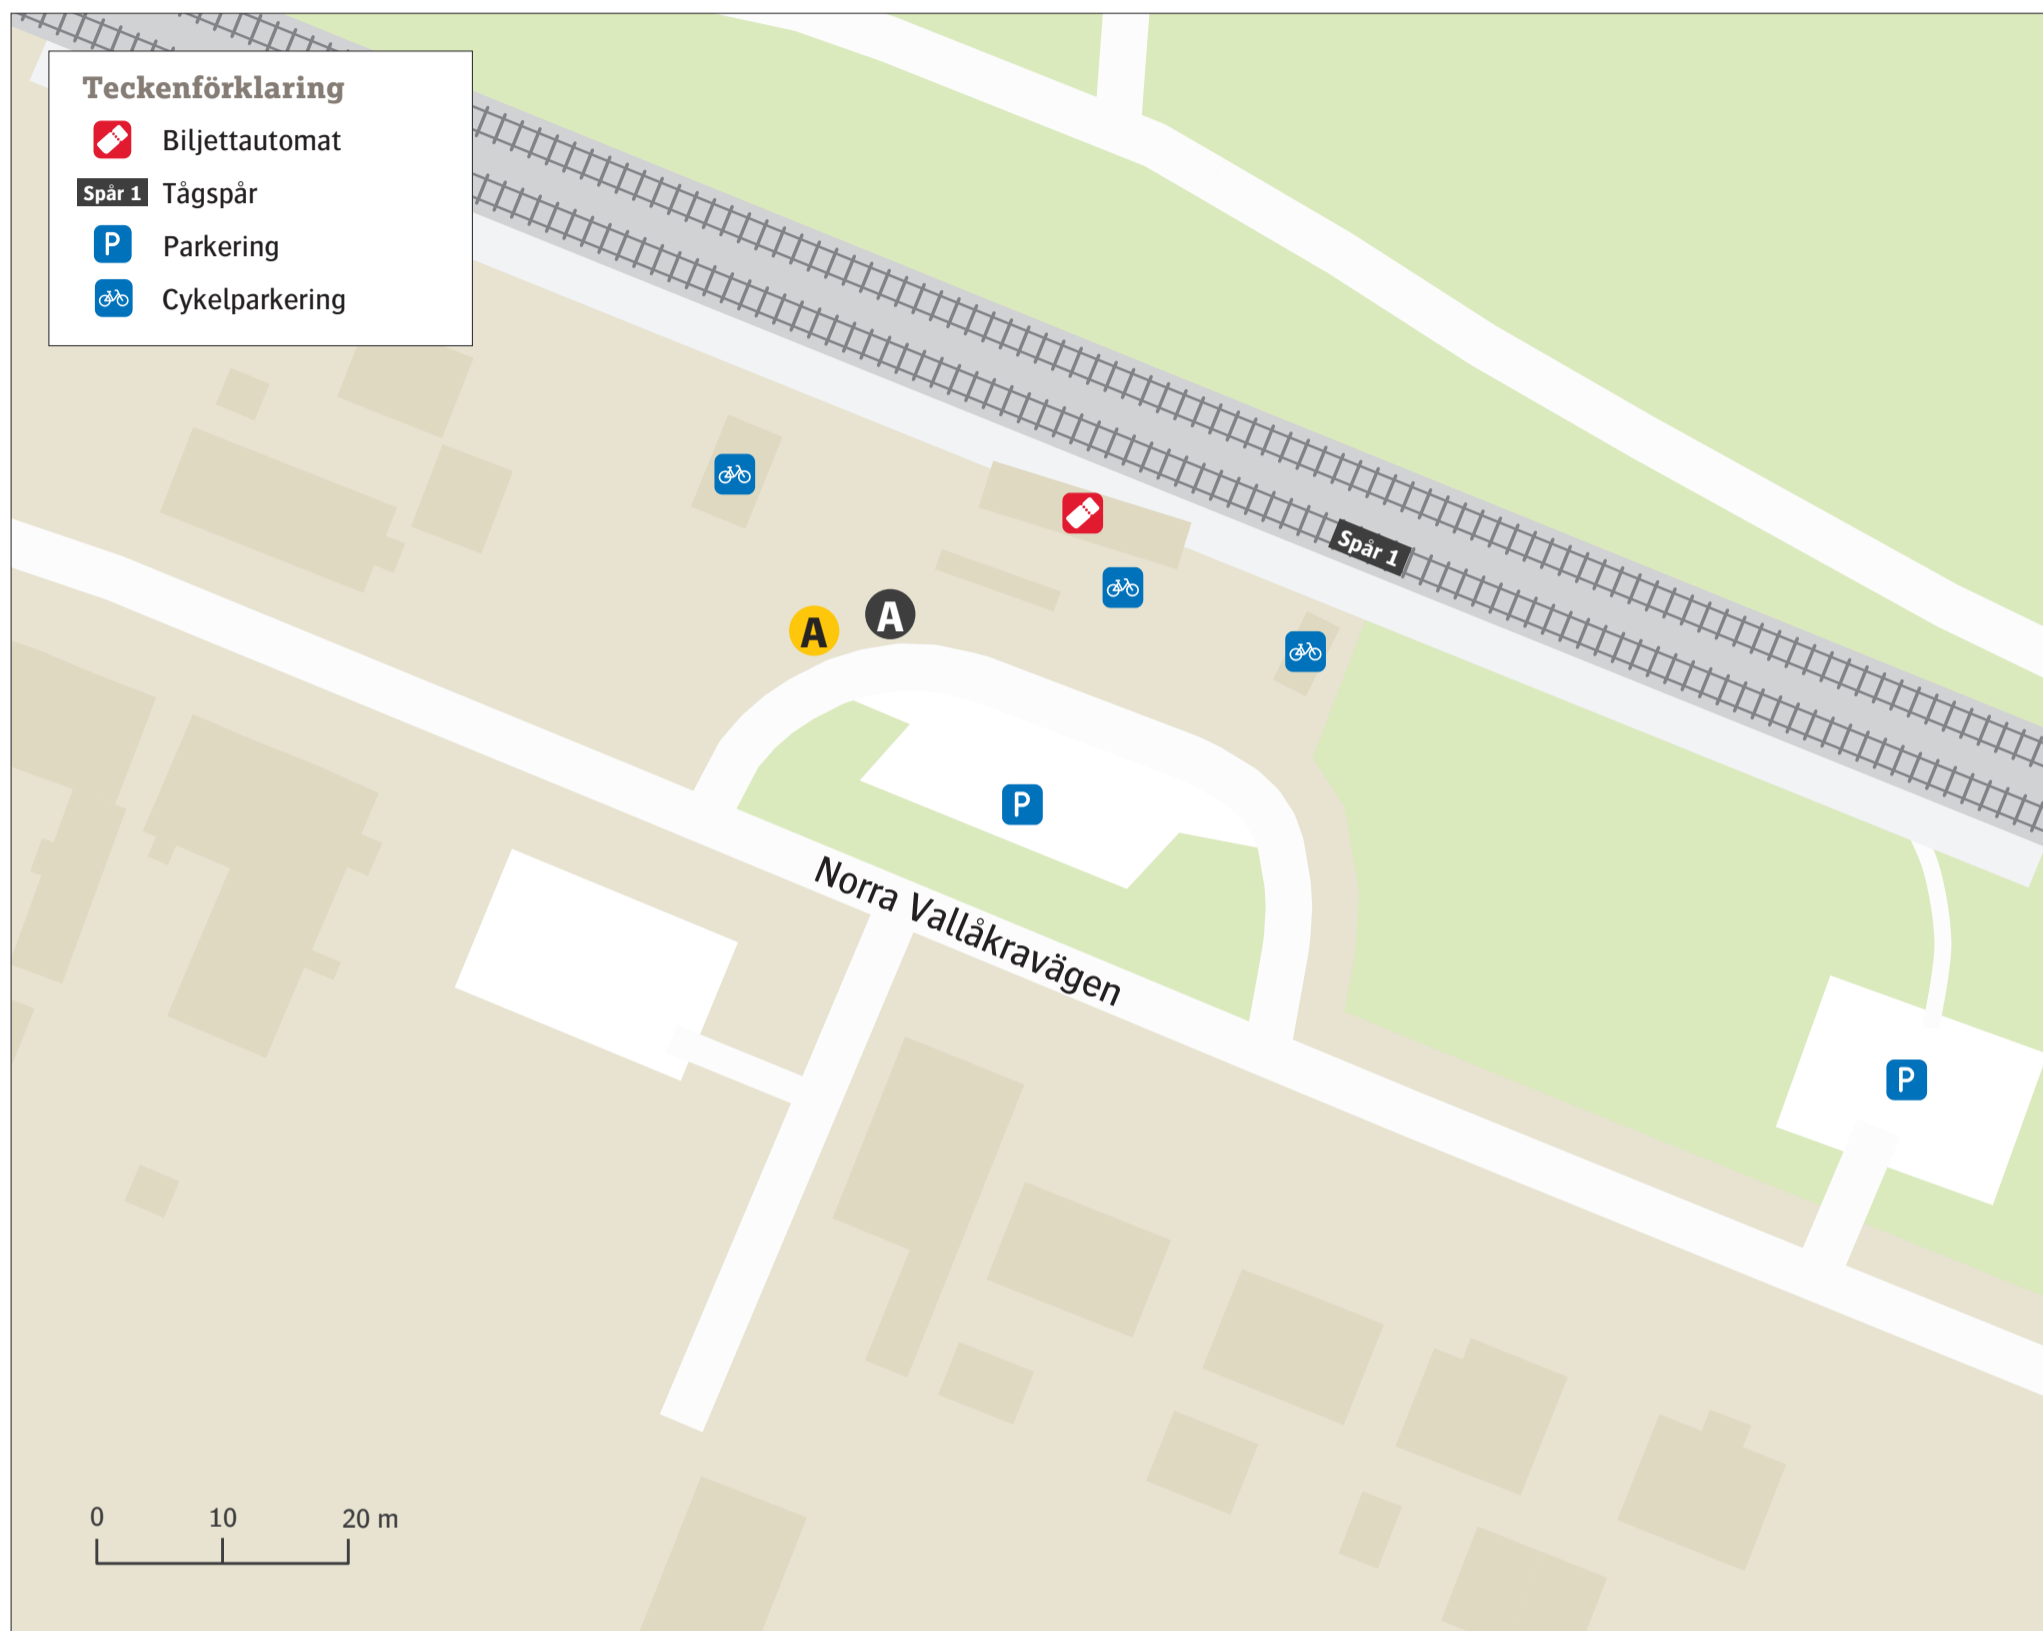

Vallåkra station

Uppdaterad december 2022

Regionbuss

299 Helsingborg **A**

Ersättningstrafik

När tåg ersätts med buss avgår den från markerad hållplats.

When there is a rail replacement bus service, it departs from the indicated stop.

Helsingborg/Malmö **A**