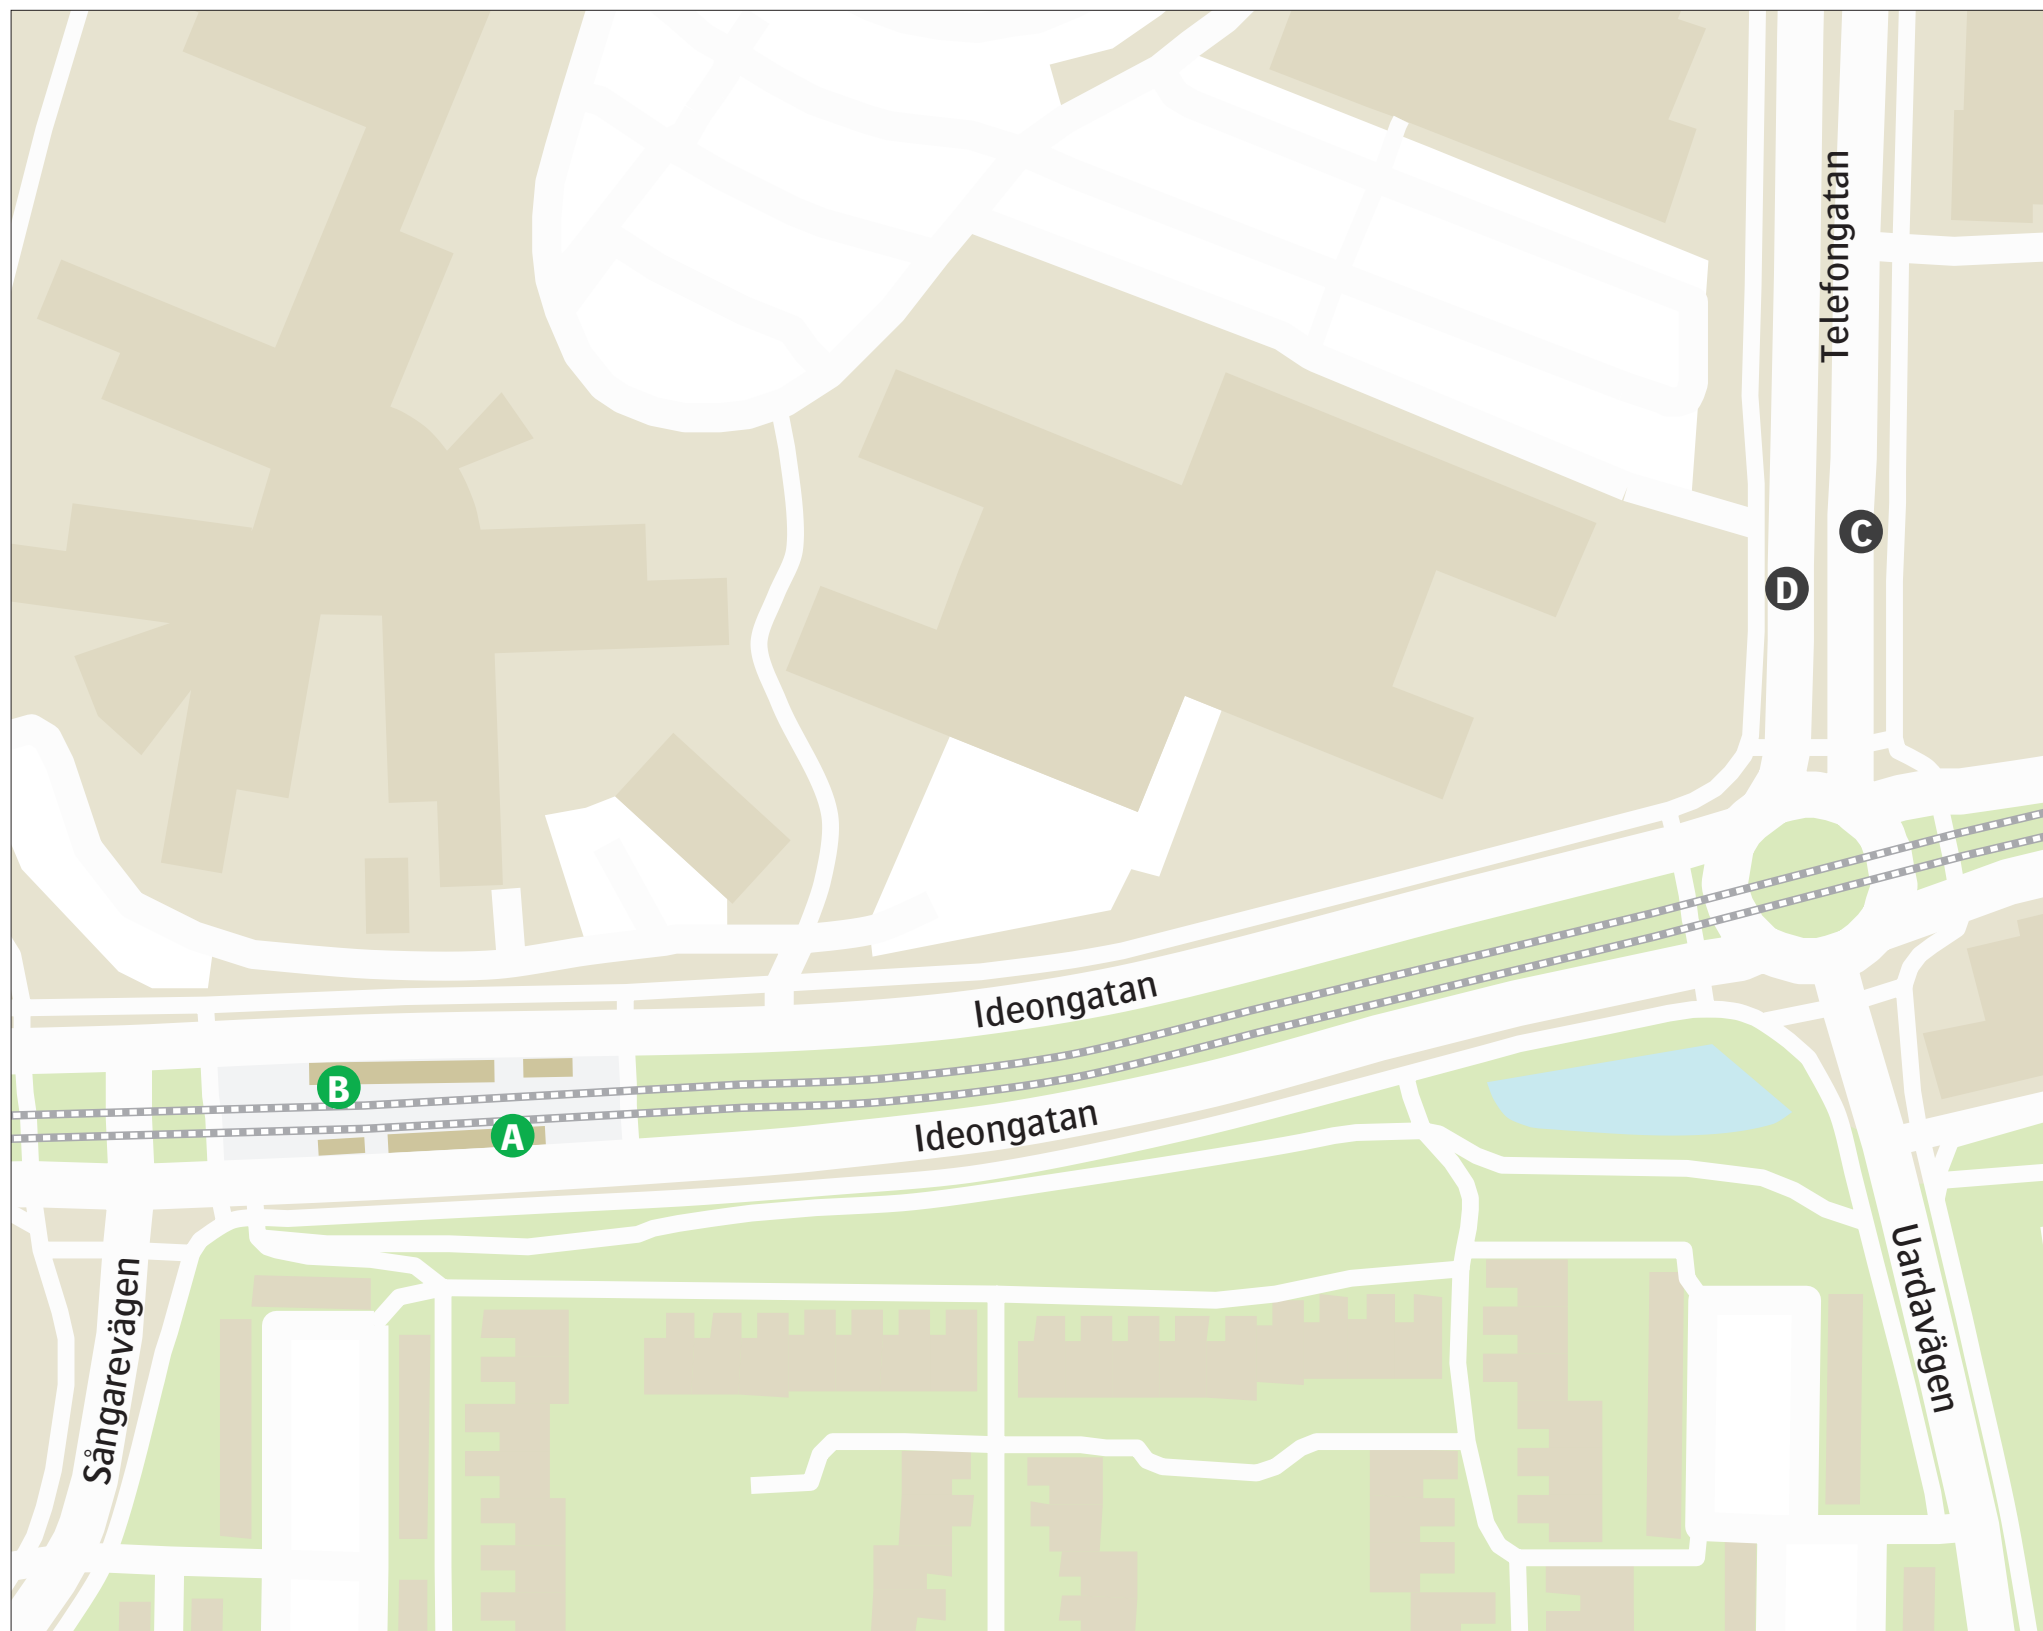

Lund Telefonplan

Uppdaterad december 2022

Spårvagn

-  ESS 
-  Lund C 

Ersättningstrafik

När tåg ersätts med buss avgår den från markerad hållplats.

When there is a rail replacement bus service, it departs from the indicated stop.