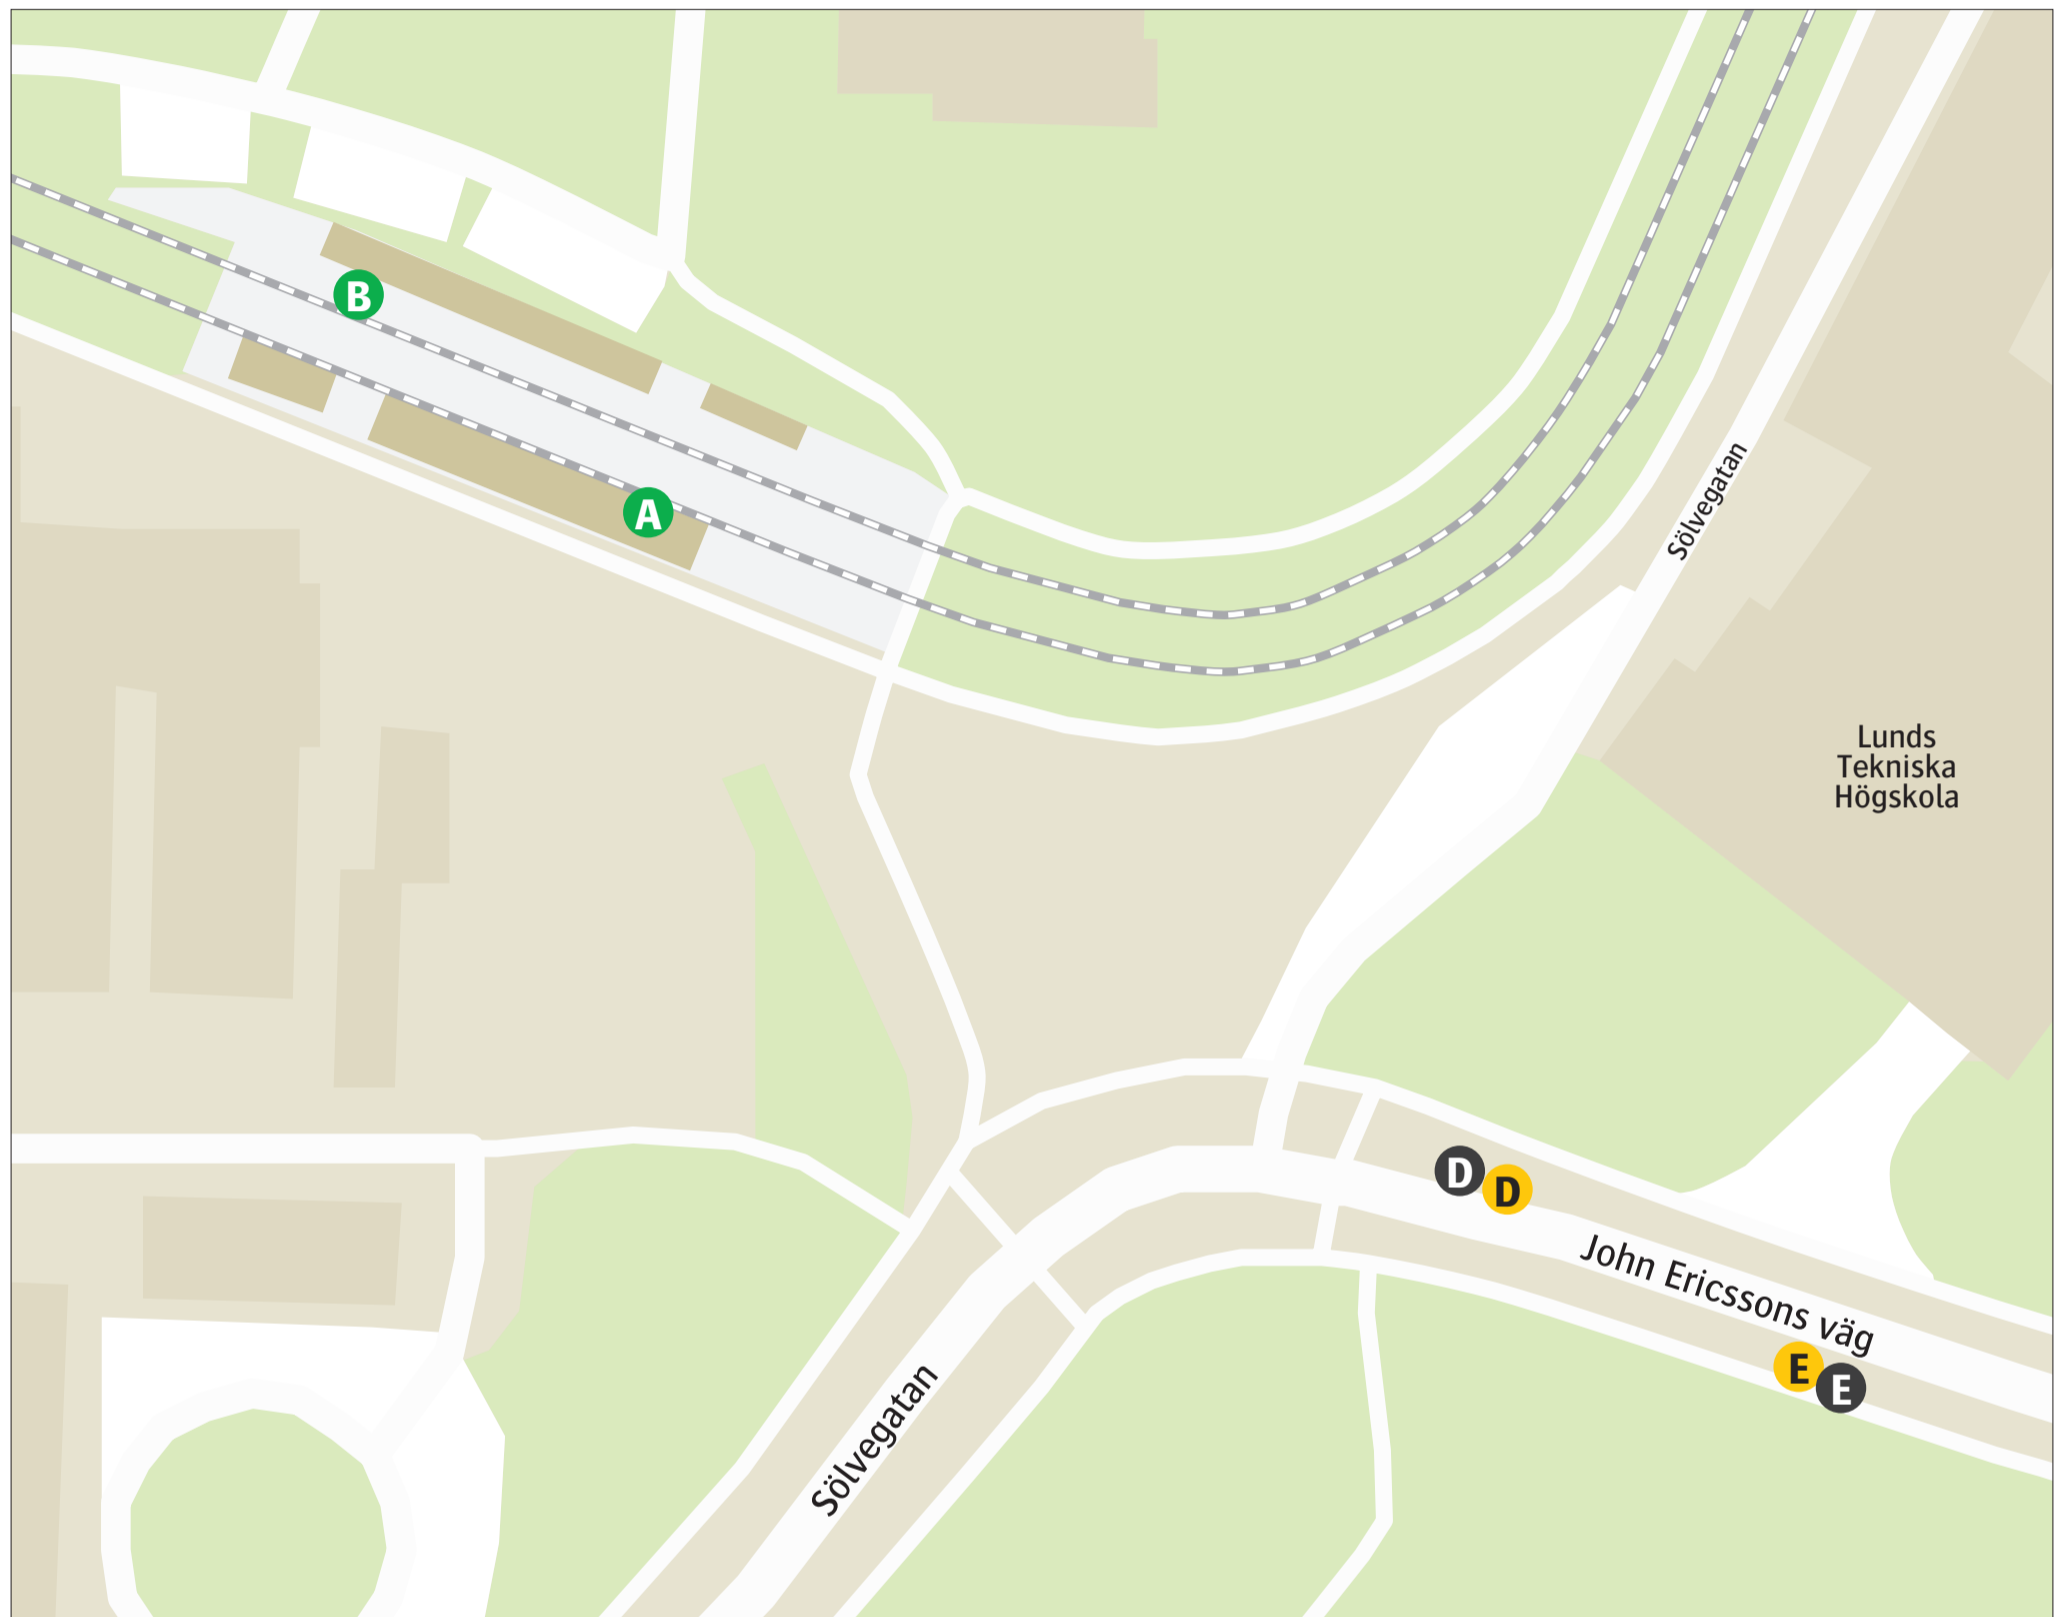

Lund LTH

Uppdaterad december 2022

Spårvagn

- 1** ESS **A**
- 1** Lund C **B**

Regionbuss

- 103** Höllviken **D**
- 103** Ideon Gateway **E**
- 170** Malmö Hyllie **D**
- 170** Norra Fäladen **E**
- 171** Malmö Södervärn **D**
- 171** Norra Fäladen **E**

Ersättningstrafik

När tåg ersätts med buss avgår den från markerad hållplats.

When there is a rail replacement bus service, it departs from the indicated stop.

- ESS **E**
- Lund C **D**