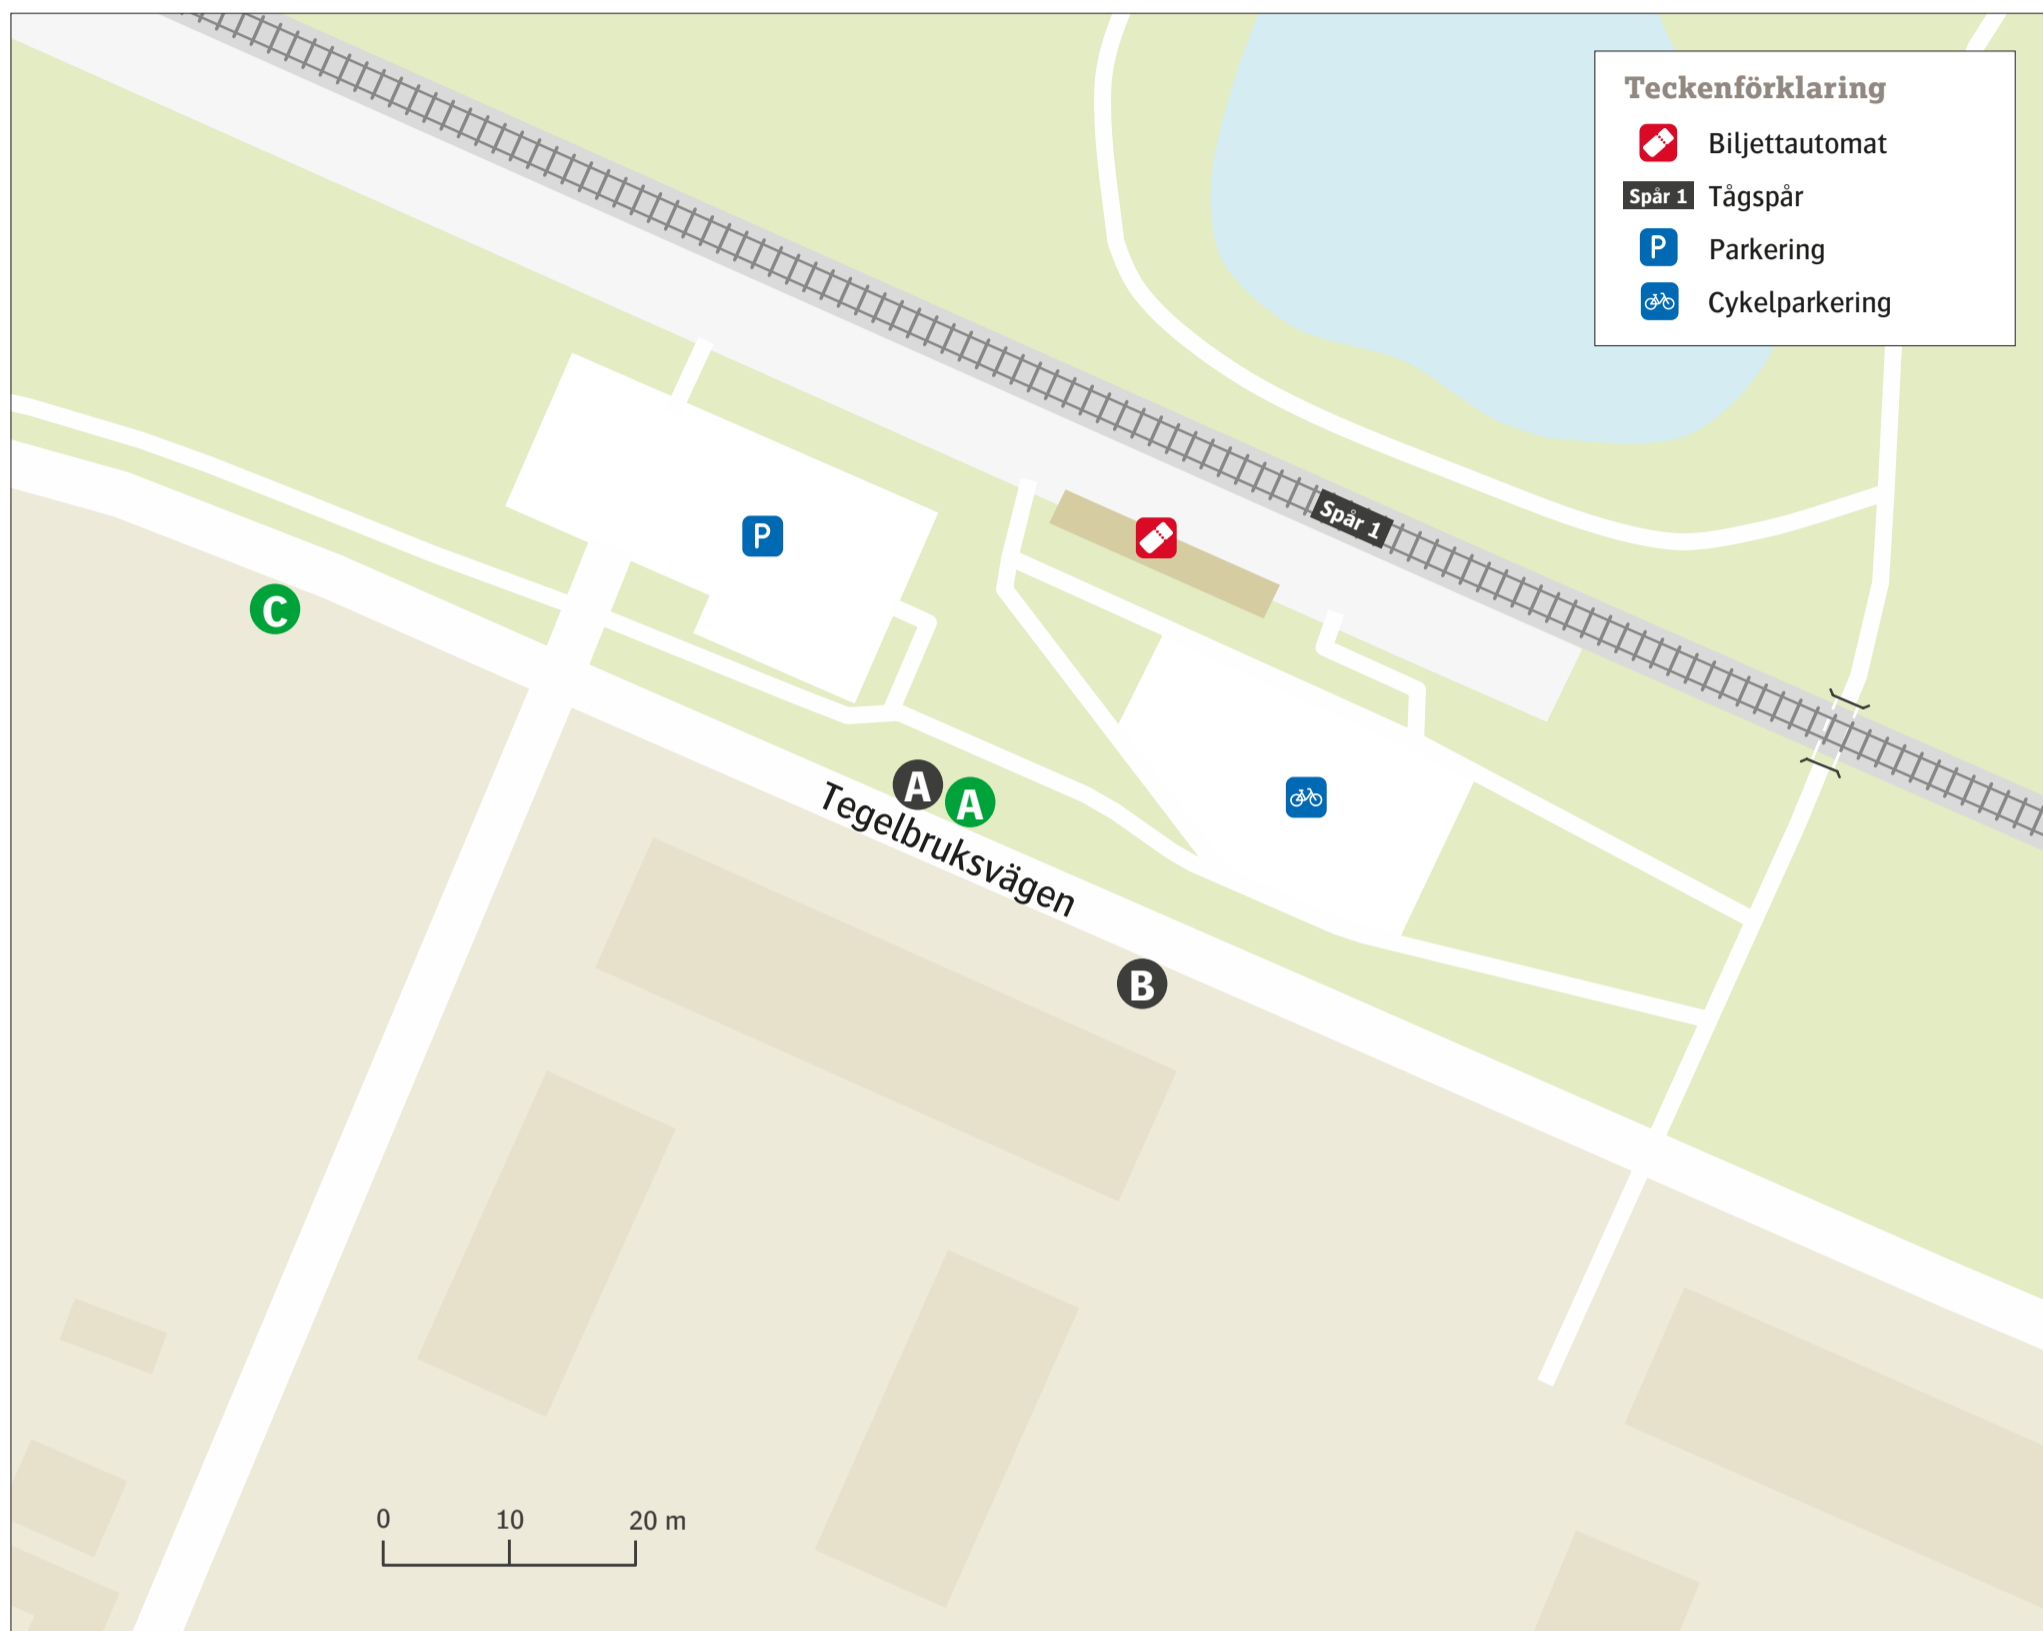

Oxie station

Uppdaterad mars 2023

Stadsbuss

1 Elinegård	A
1 Kristineberg Syd	C
32 Käglinge	A
32 Norra hamnen	C

Ersättningstrafik

När tåg ersätts med buss avgår den från markerad hållplats.

When there is a rail replacement bus service, it departs from the indicated stop.

Malmö	A
Ystad	B