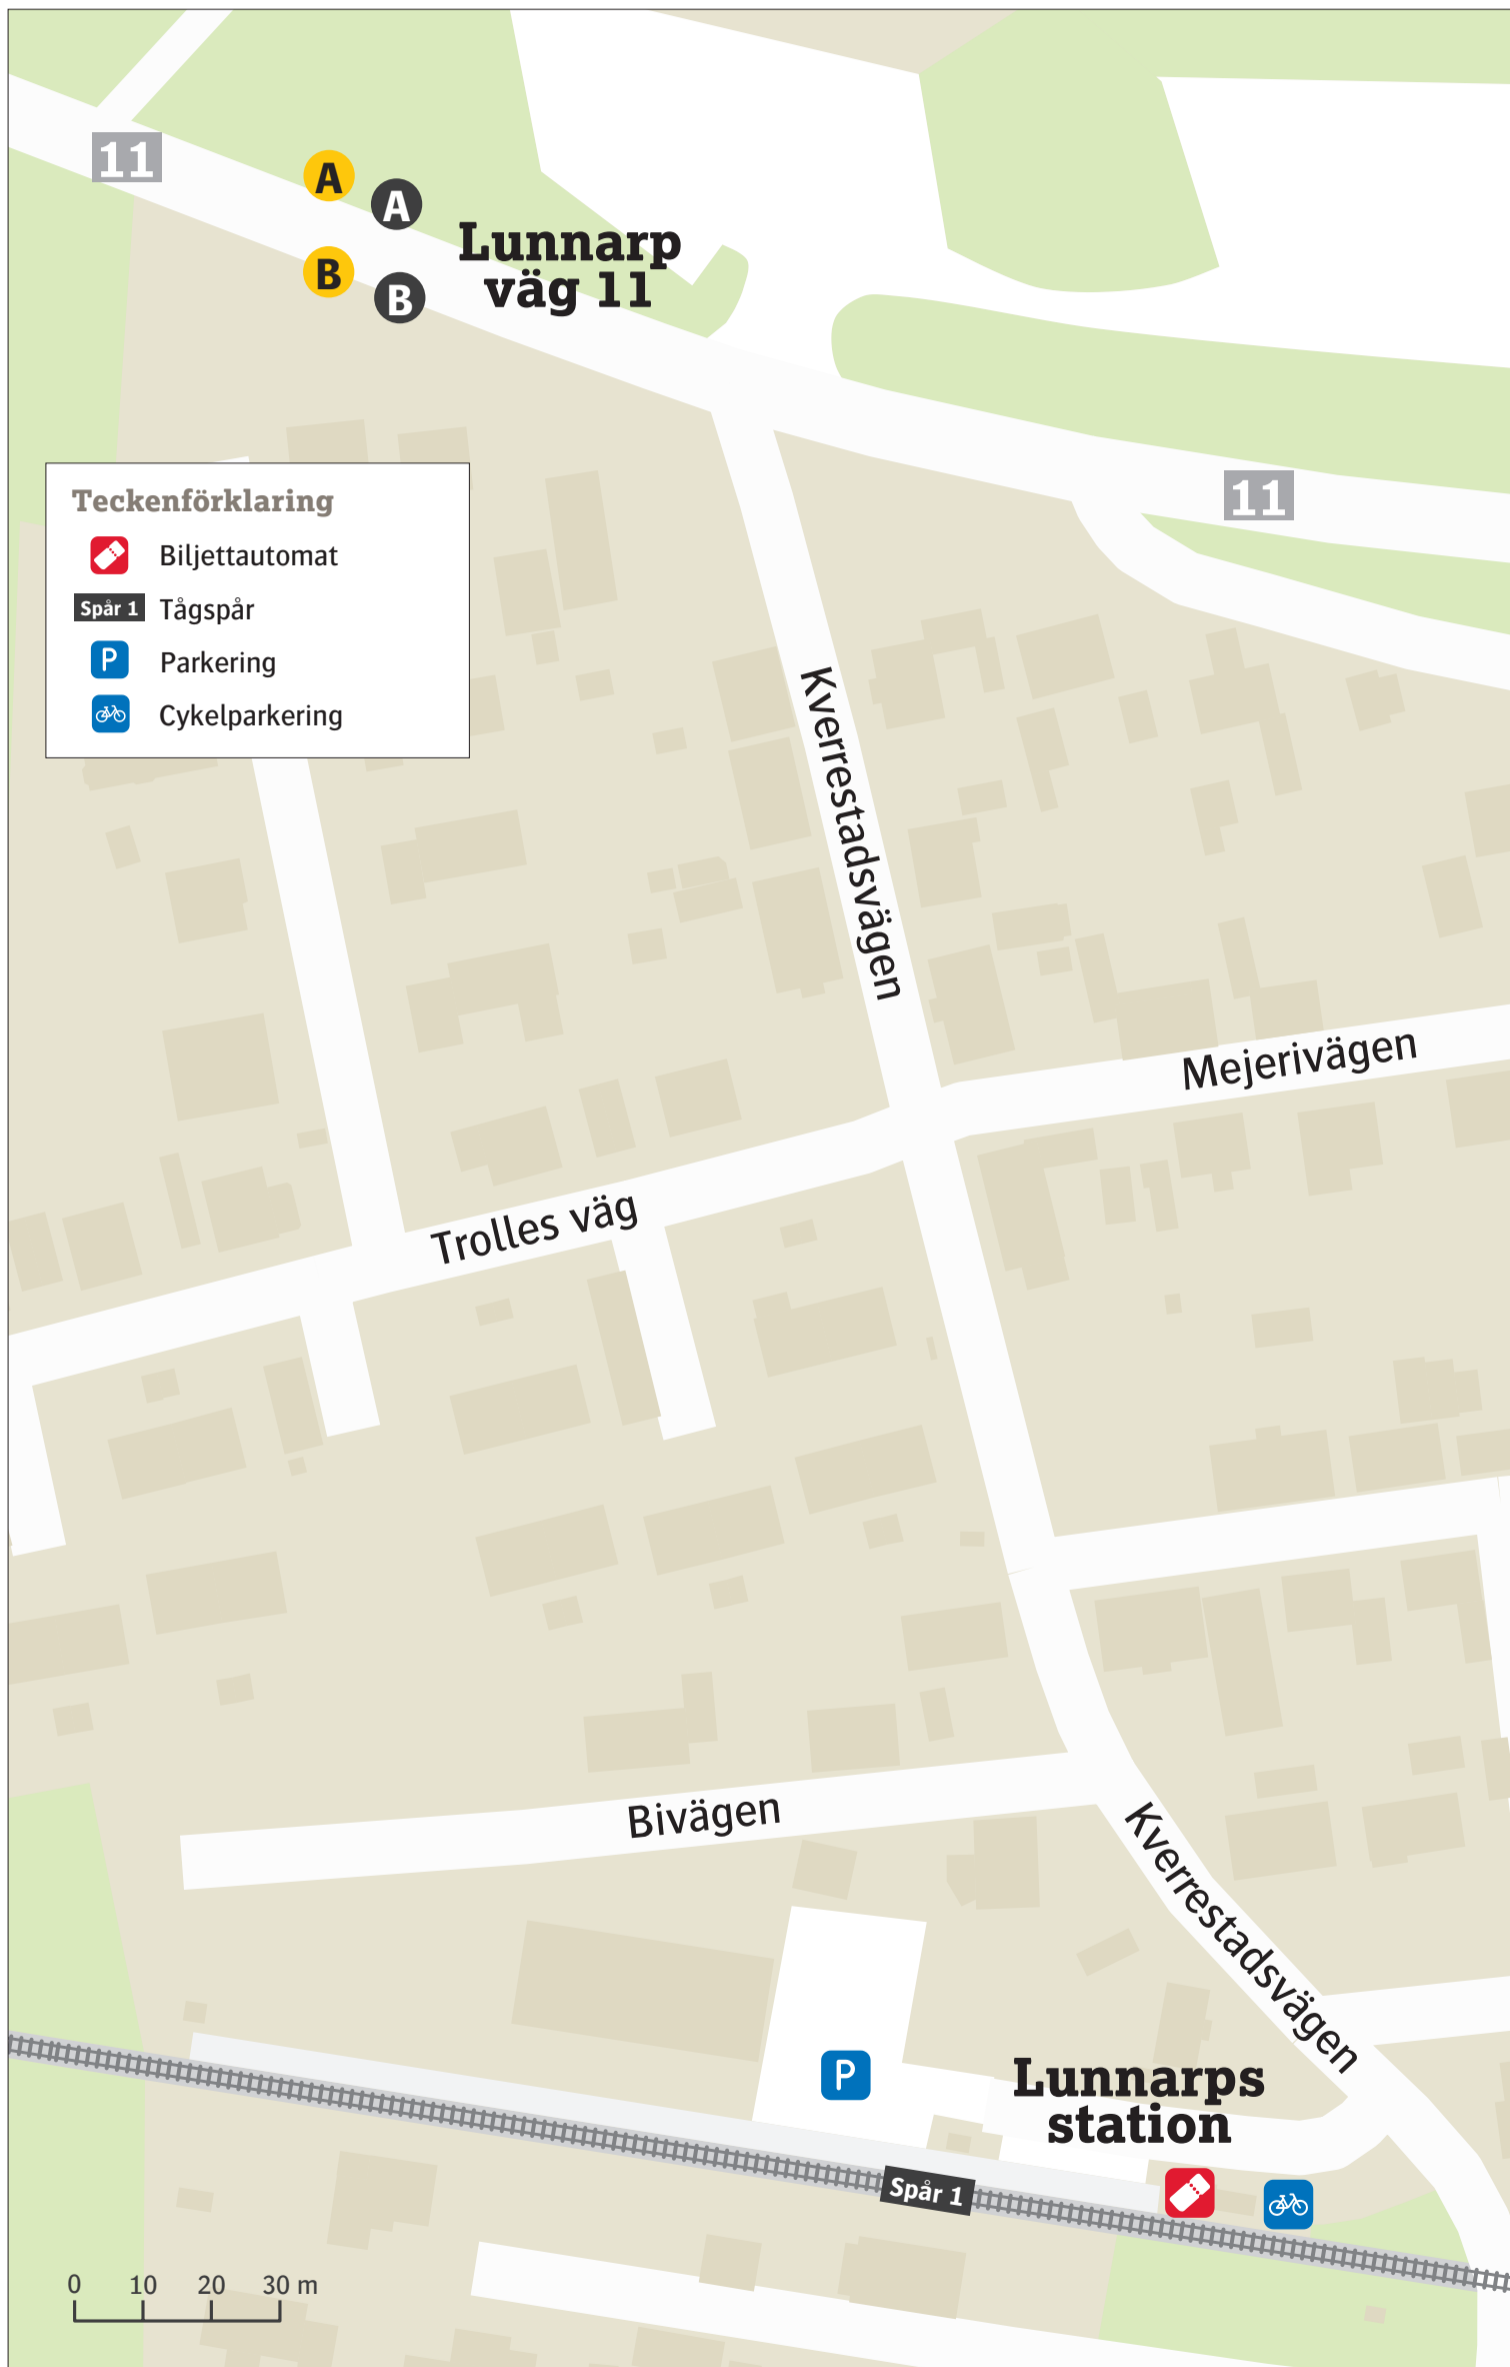

Lunnarps station

Uppdaterad december 2022

Regionbuss Lunnarp väg 11

- 5** SkE Lund **A**
- 5** SkE Simrishamn **B**

Ersättningstrafik Lunnarp väg 11

När tåg ersätts med buss avgår den från markerad hållplats.

When there is a rail replacement bus service, it departs from the indicated stop.

- Malmö **A**
- Simrishamn **B**