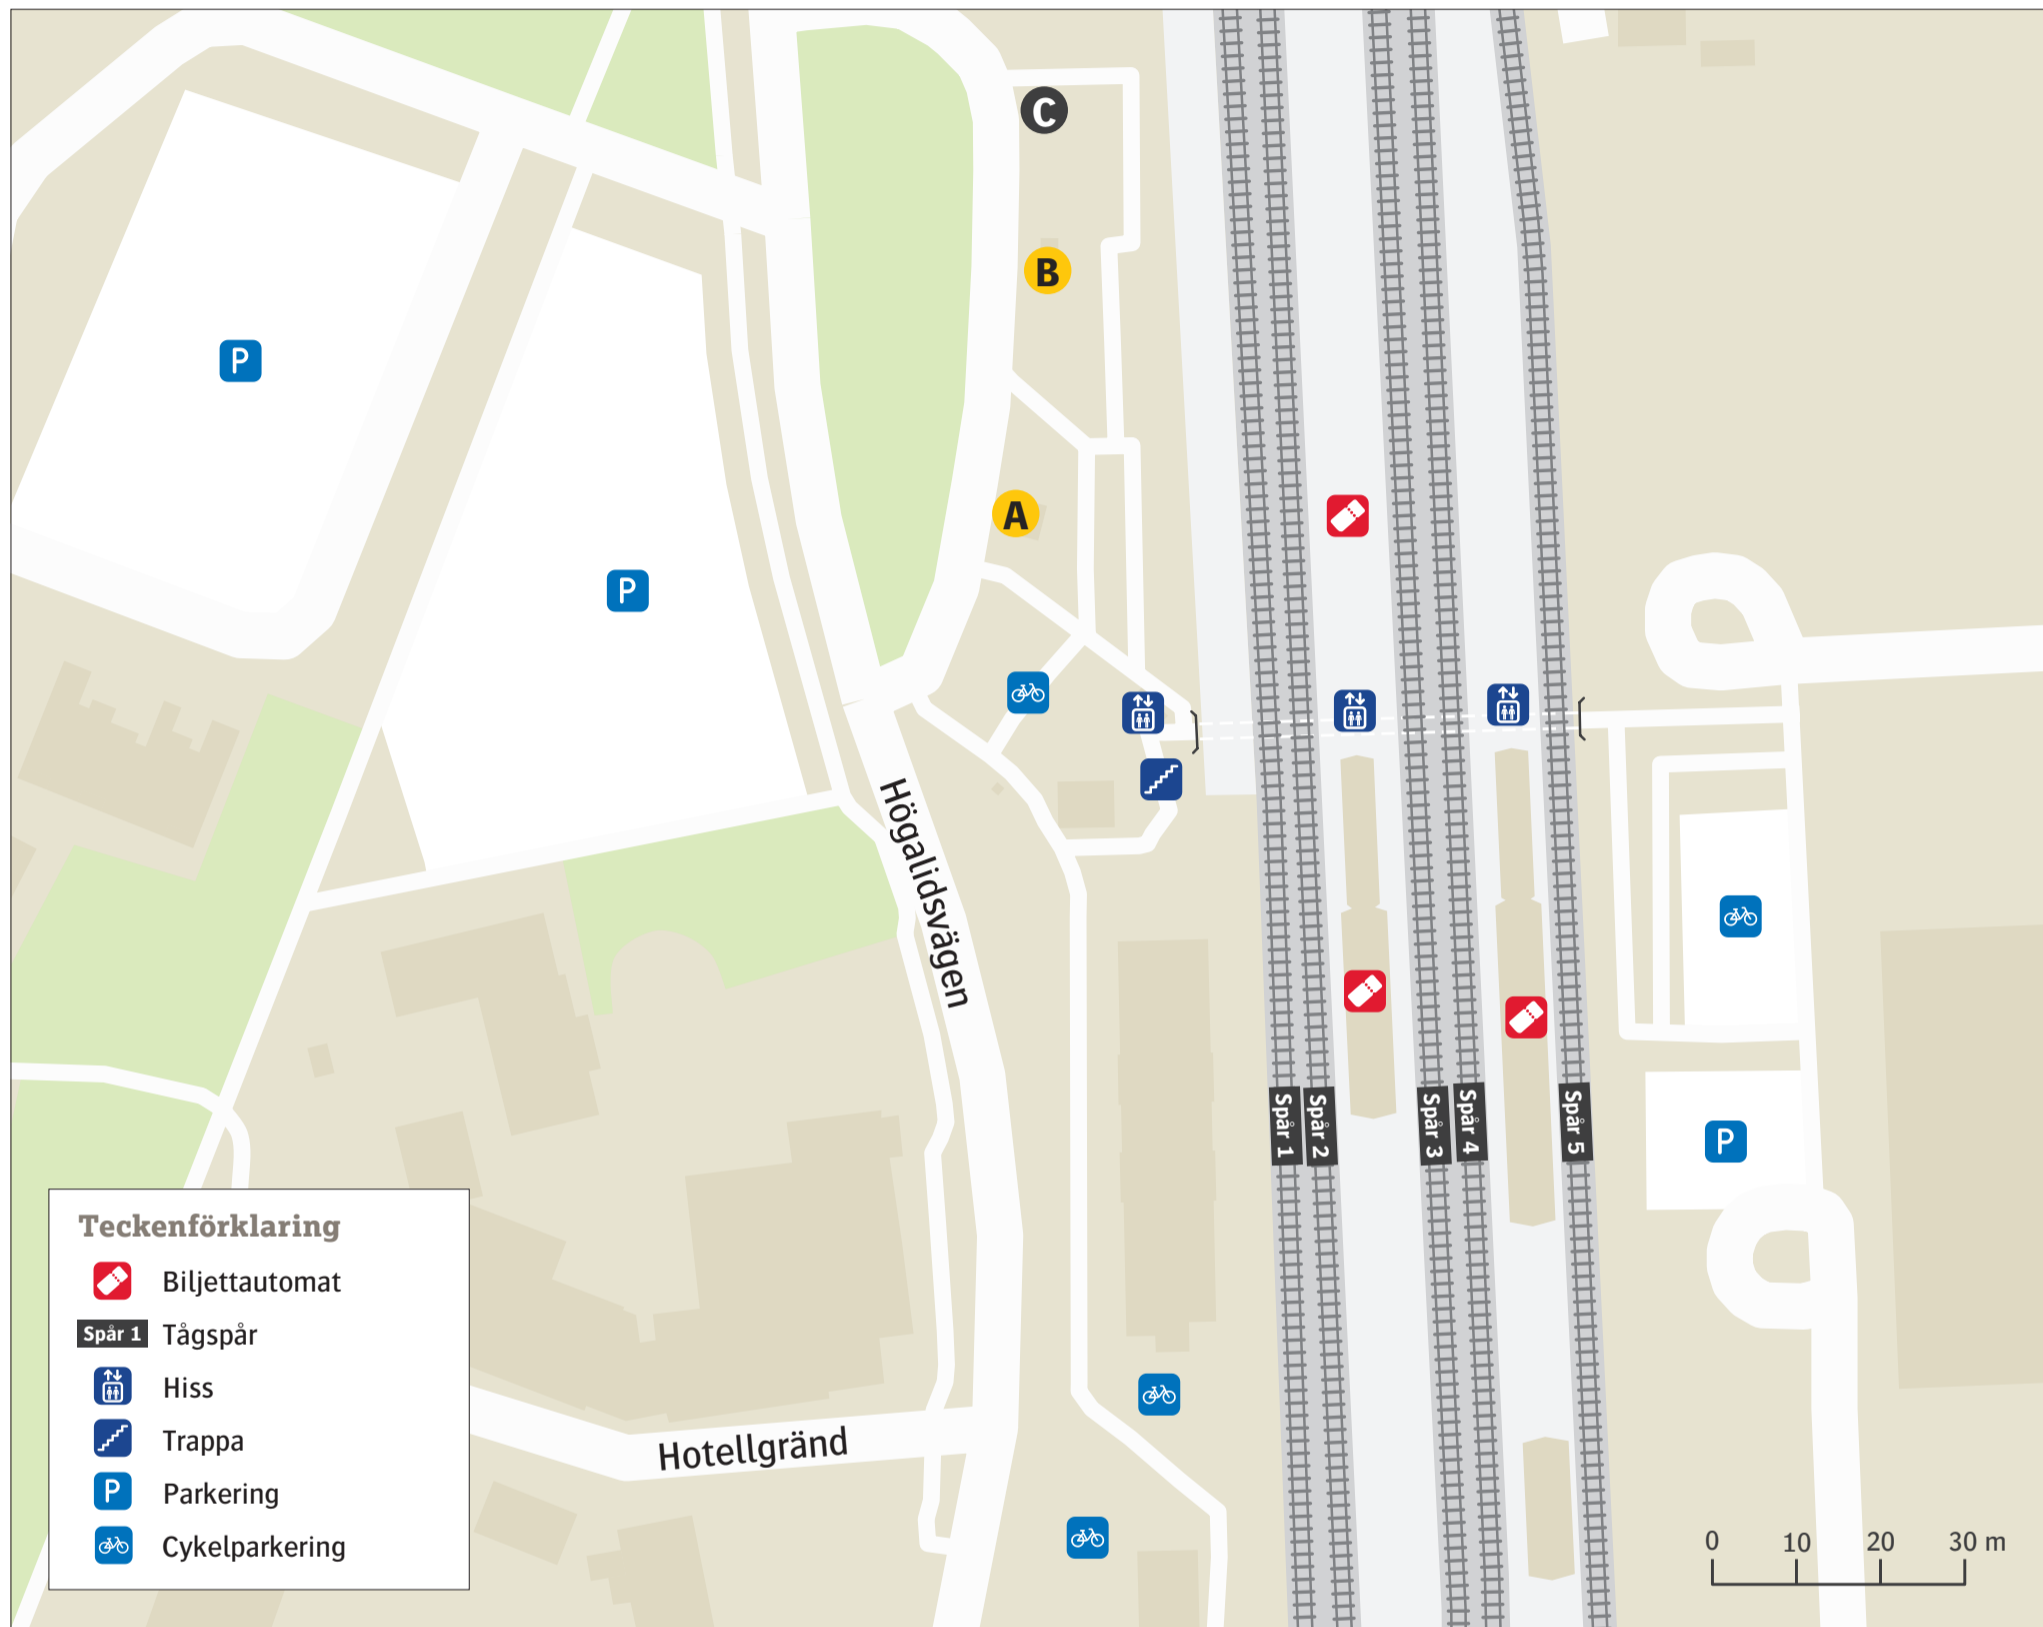

Kävlinge station

Uppdaterad december 2022

Teckenförklaring

- Biljettautomat
- Spår 1 Tågspår
- Hiss
- Trappa
- Parkering
- Cykelparkering

Regionbuss

- 122** Löddeköpinge **A**
- 123** Lund **A**
- Närtrafik **A**

Ersättningstrafik

- När tåg ersätts med buss avgår den från markerad hållplats.
- When there is a rail replacement bus service, it departs from the indicated stop.
- Helsingborg/Malmö **C**