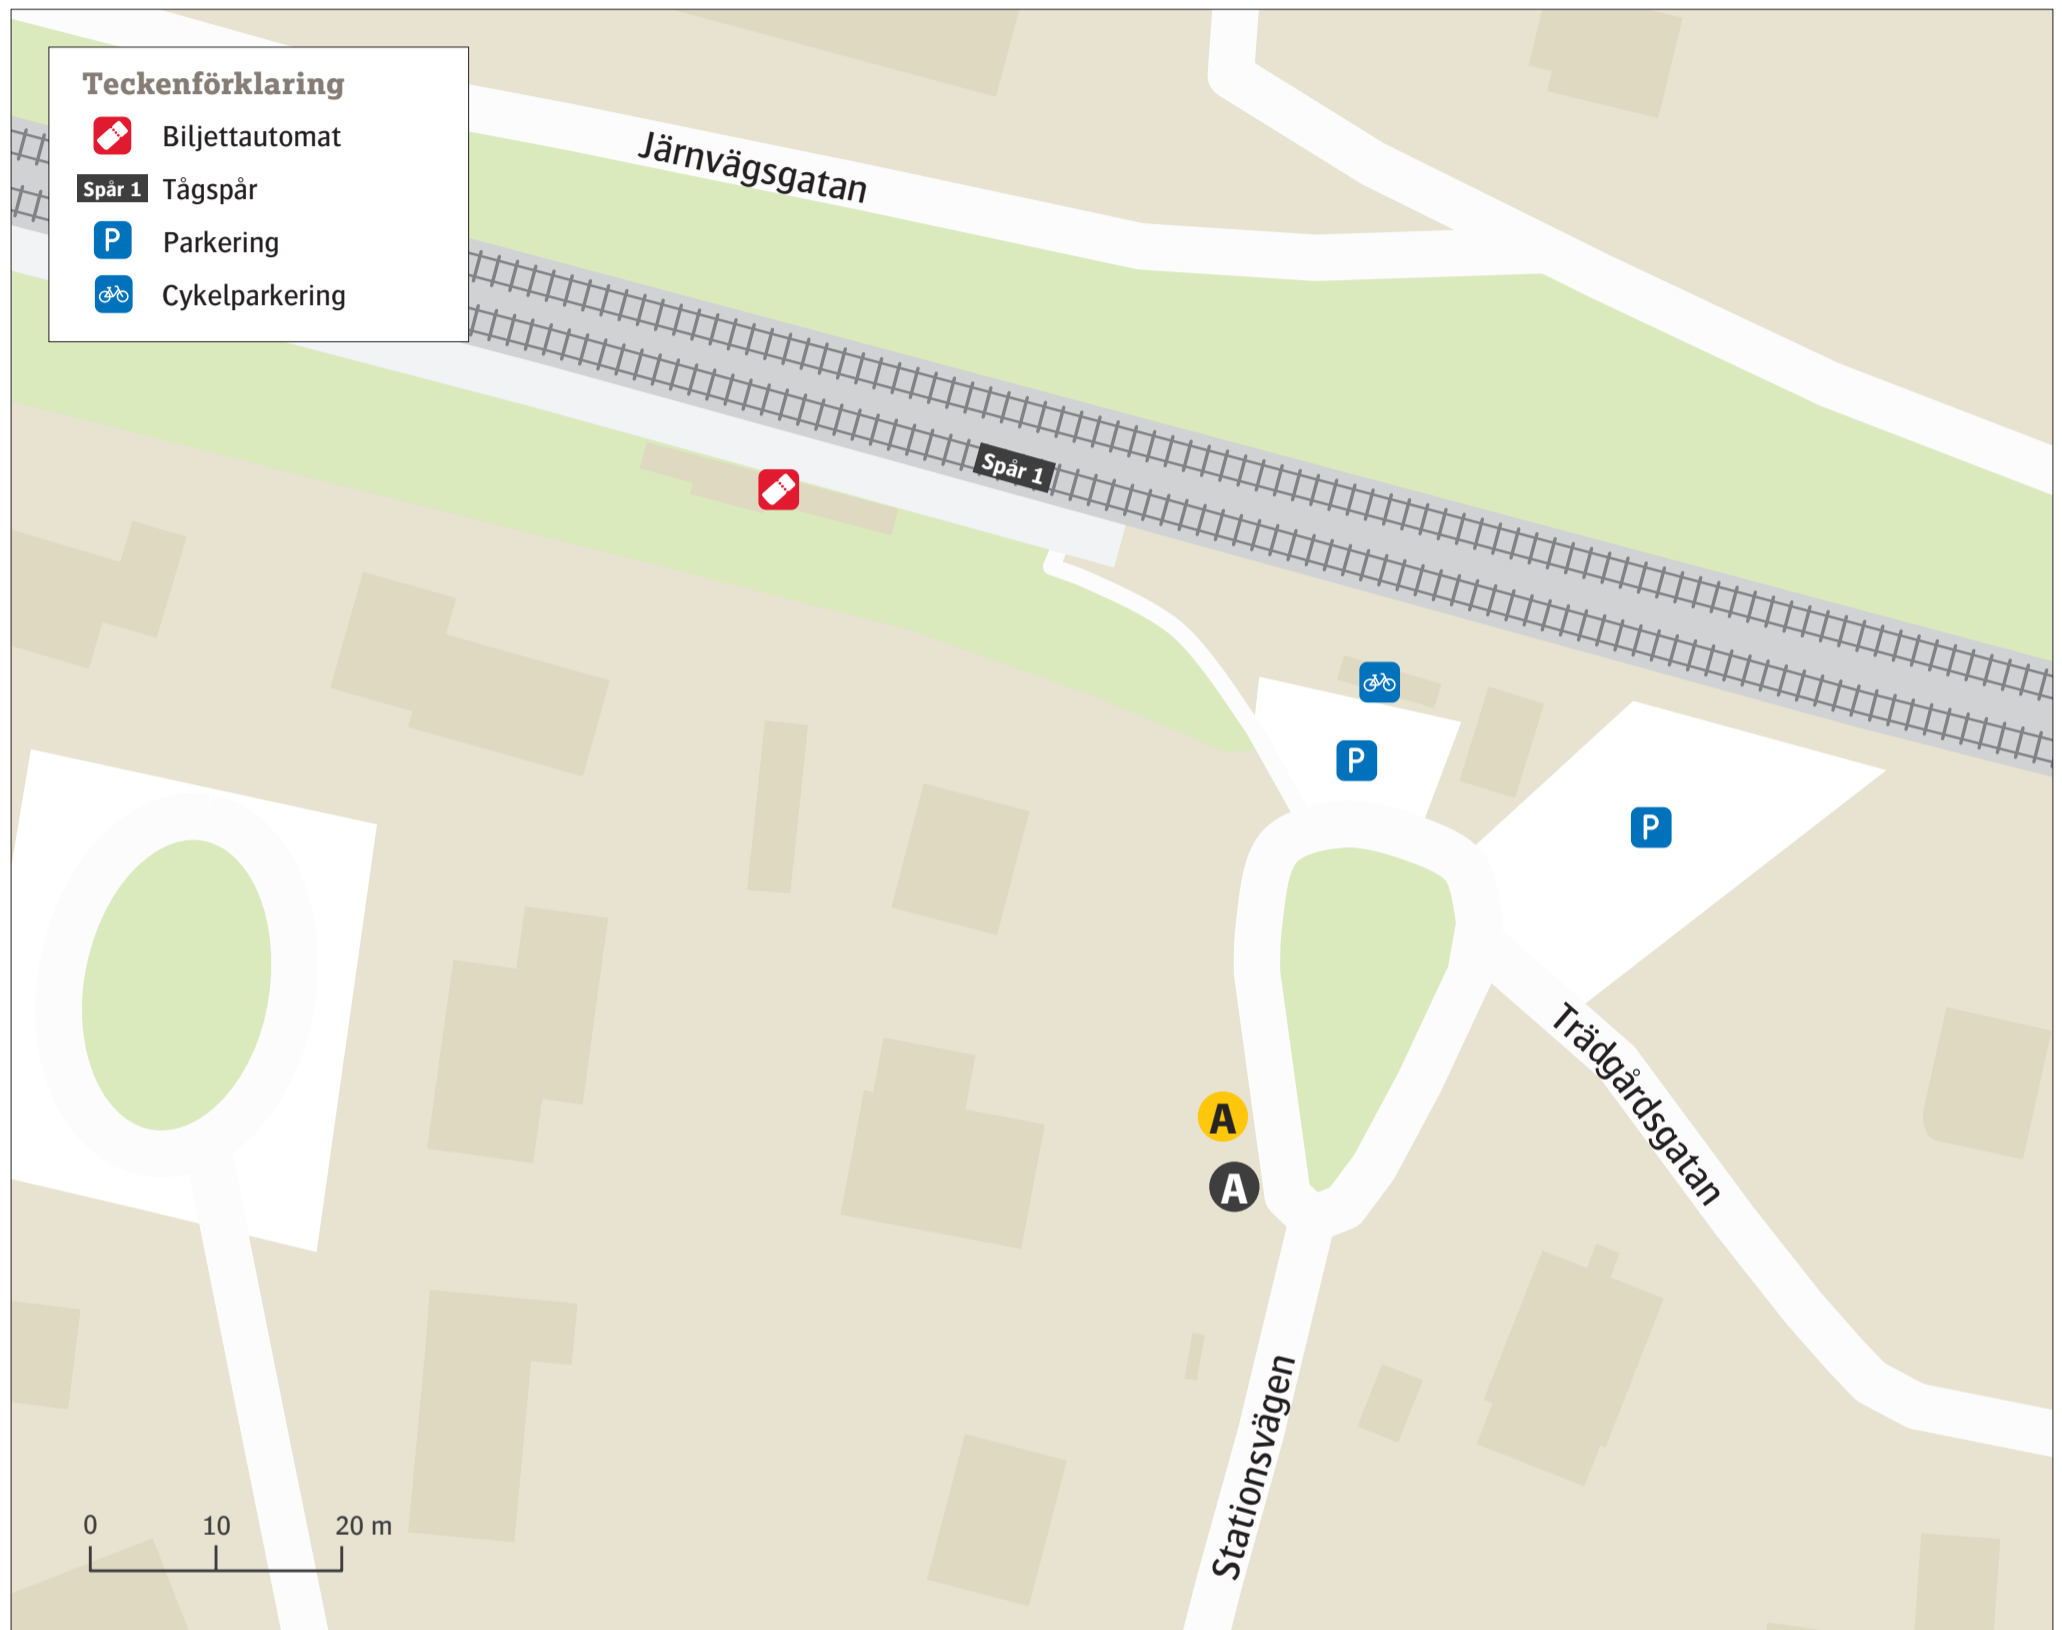

Tågarps station

Uppdaterad december 2022

Regionbuss

- 260** Ekeby **A**
- 260** Landskrona **B**

Ersättningstrafik

När tåg ersätts med buss avgår den från markerad hållplats.

When there is a rail replacement bus service, it departs from the indicated stop.

- Helsingborg/Malmö **A**