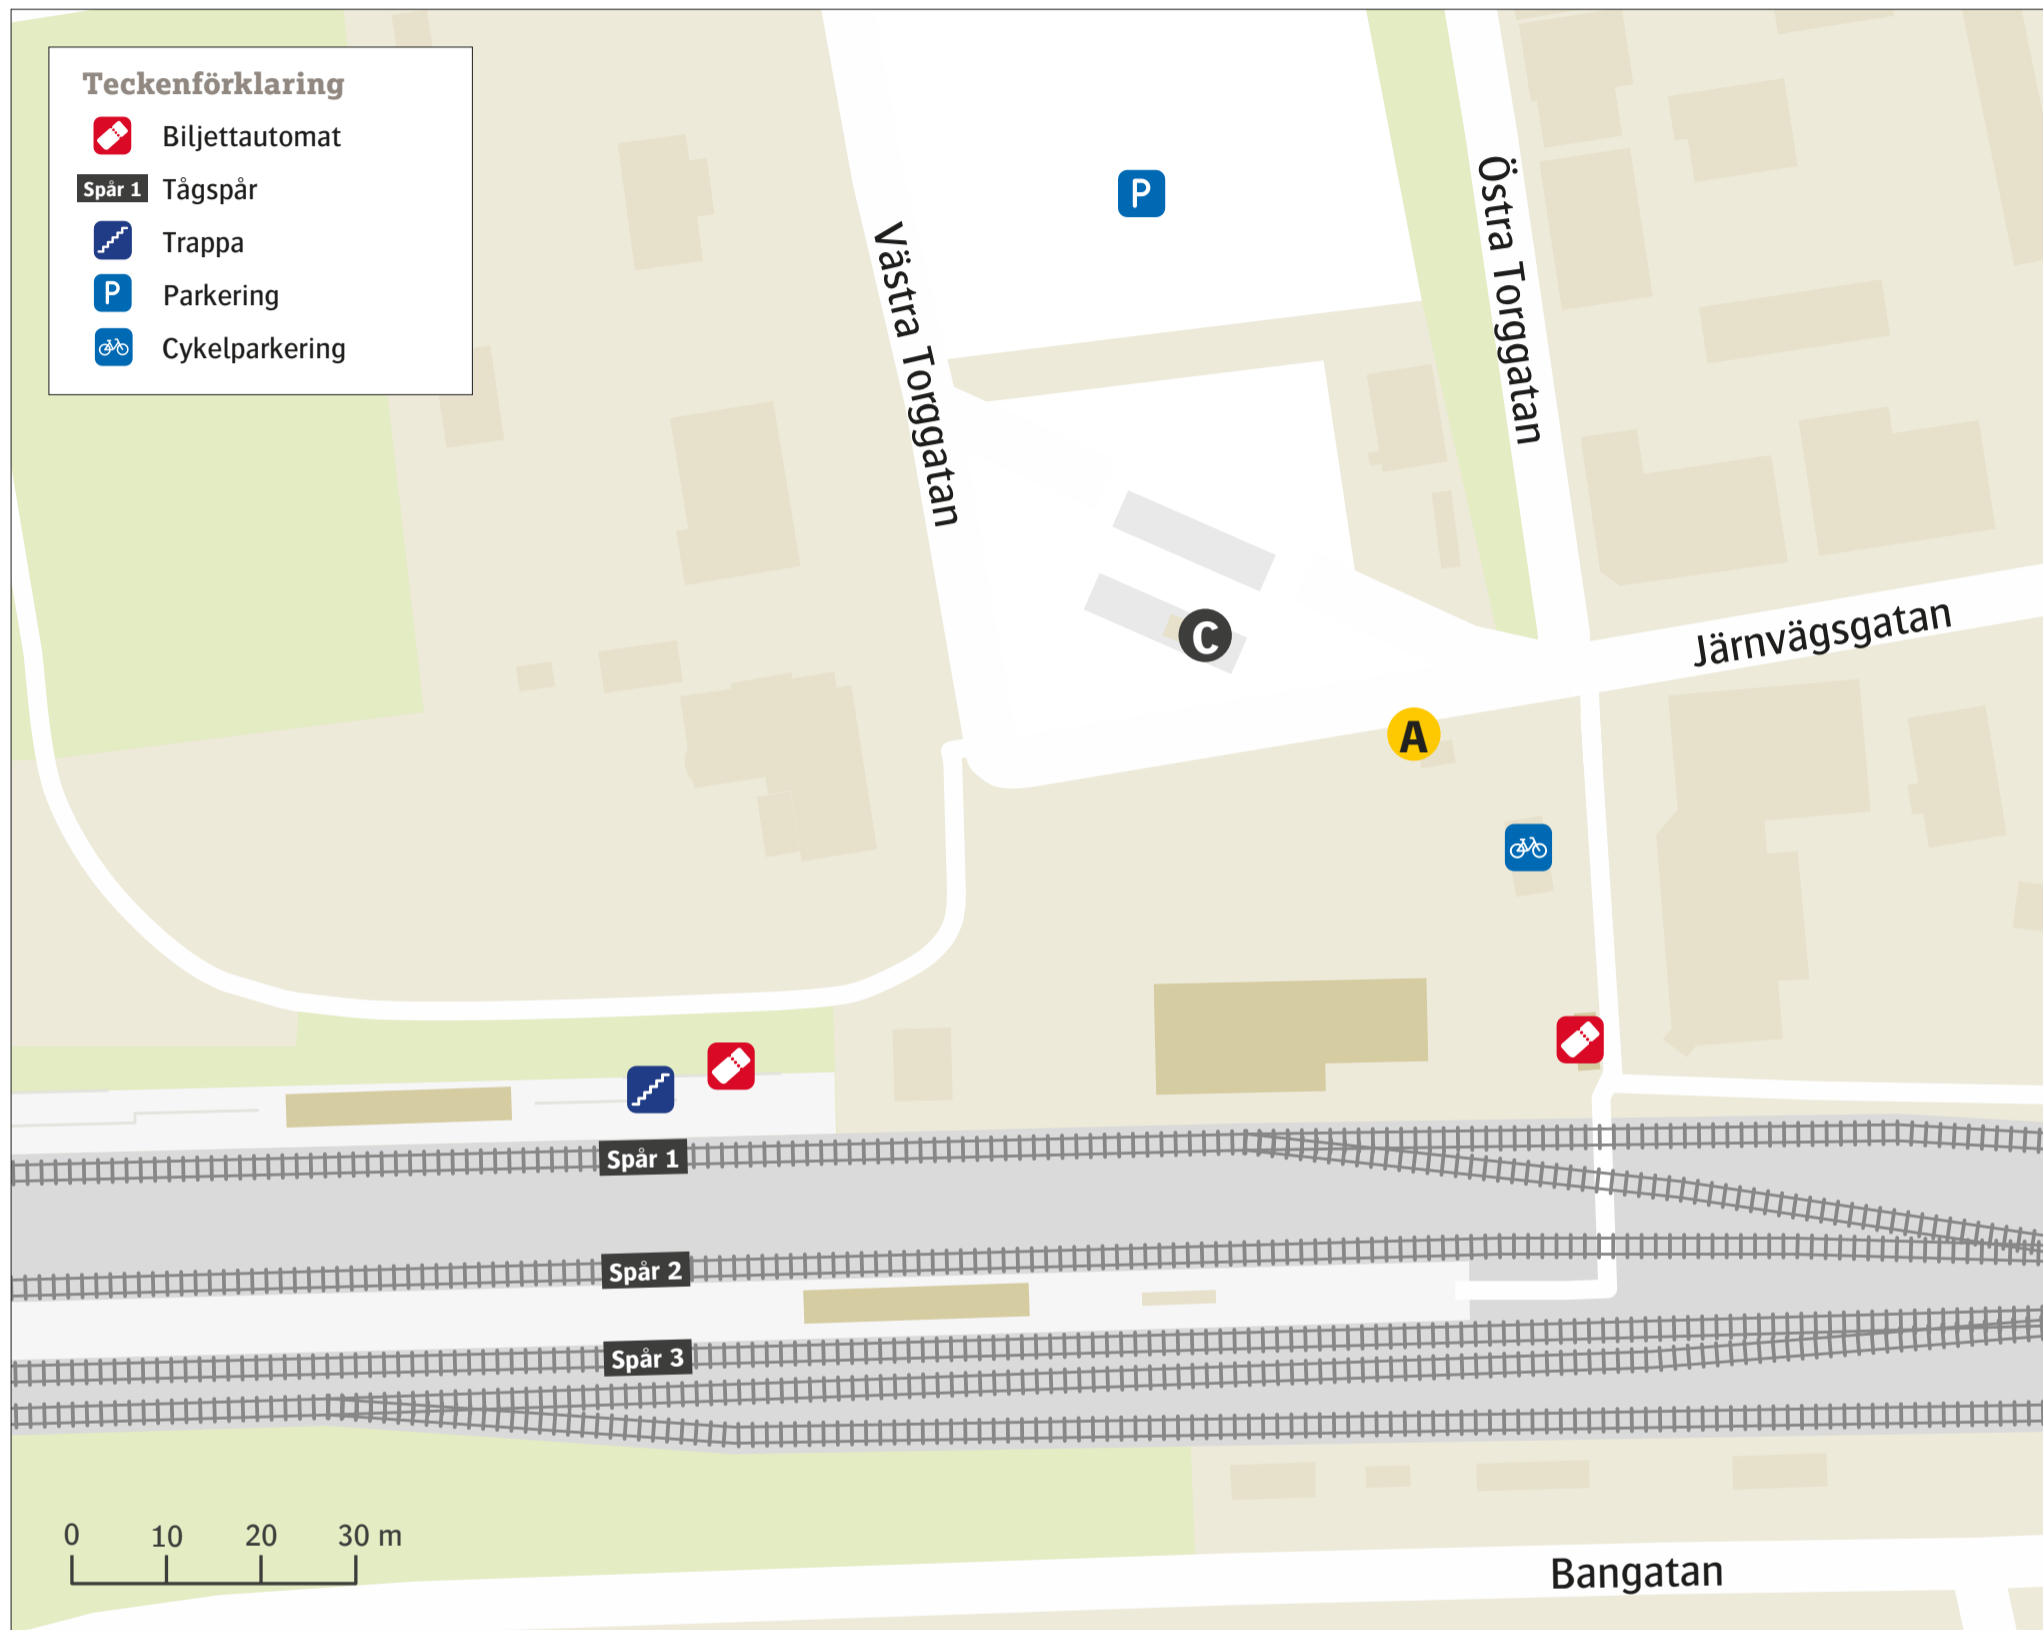

Teckomatorps station

Uppdaterad mars 2023

Regionbuss

230 Billesholm **A**

Ersättningstrafik

När tåg ersätts med buss avgår den från markerad hållplats.

When there is a rail replacement bus service, it departs from the indicated stop.

Helsingborg/Malmö **C**