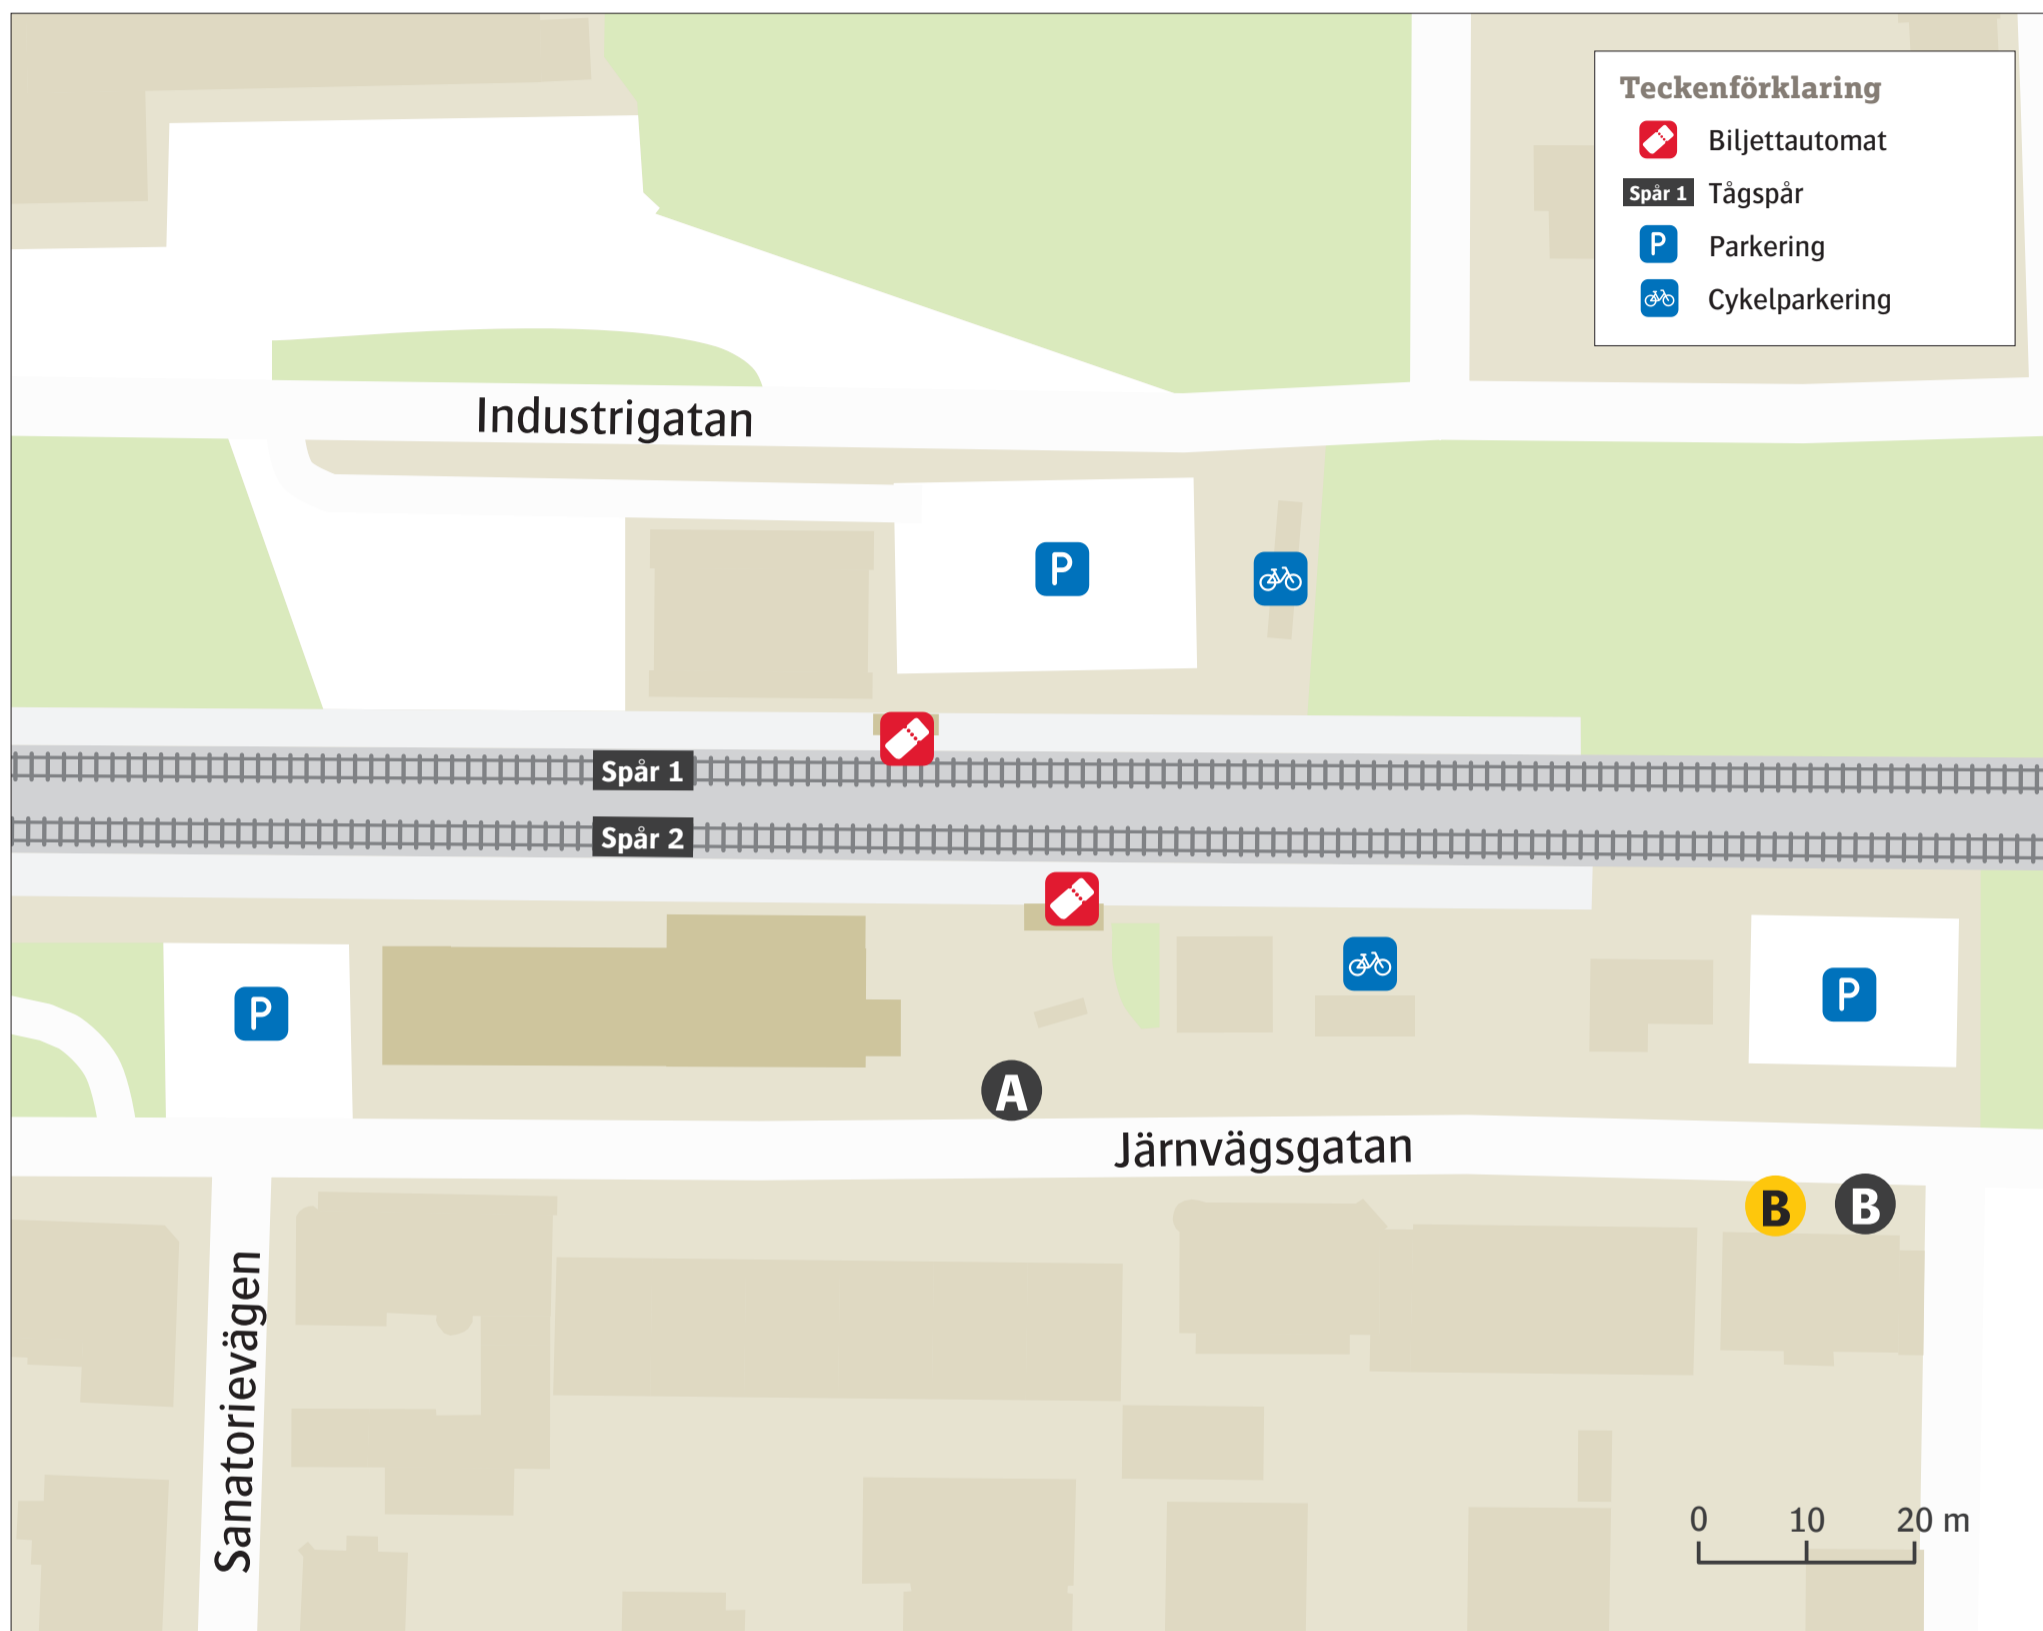

Tyringe station

Uppdaterad december 2022

Regionbuss

Närtrafik **B**

Ersättningstrafik

När tåg ersätts med buss avgår den från markerad hållplats.

When there is a rail replacement bus service, it departs from the indicated stop.

Helsingborg **A**

Hässleholm **B**