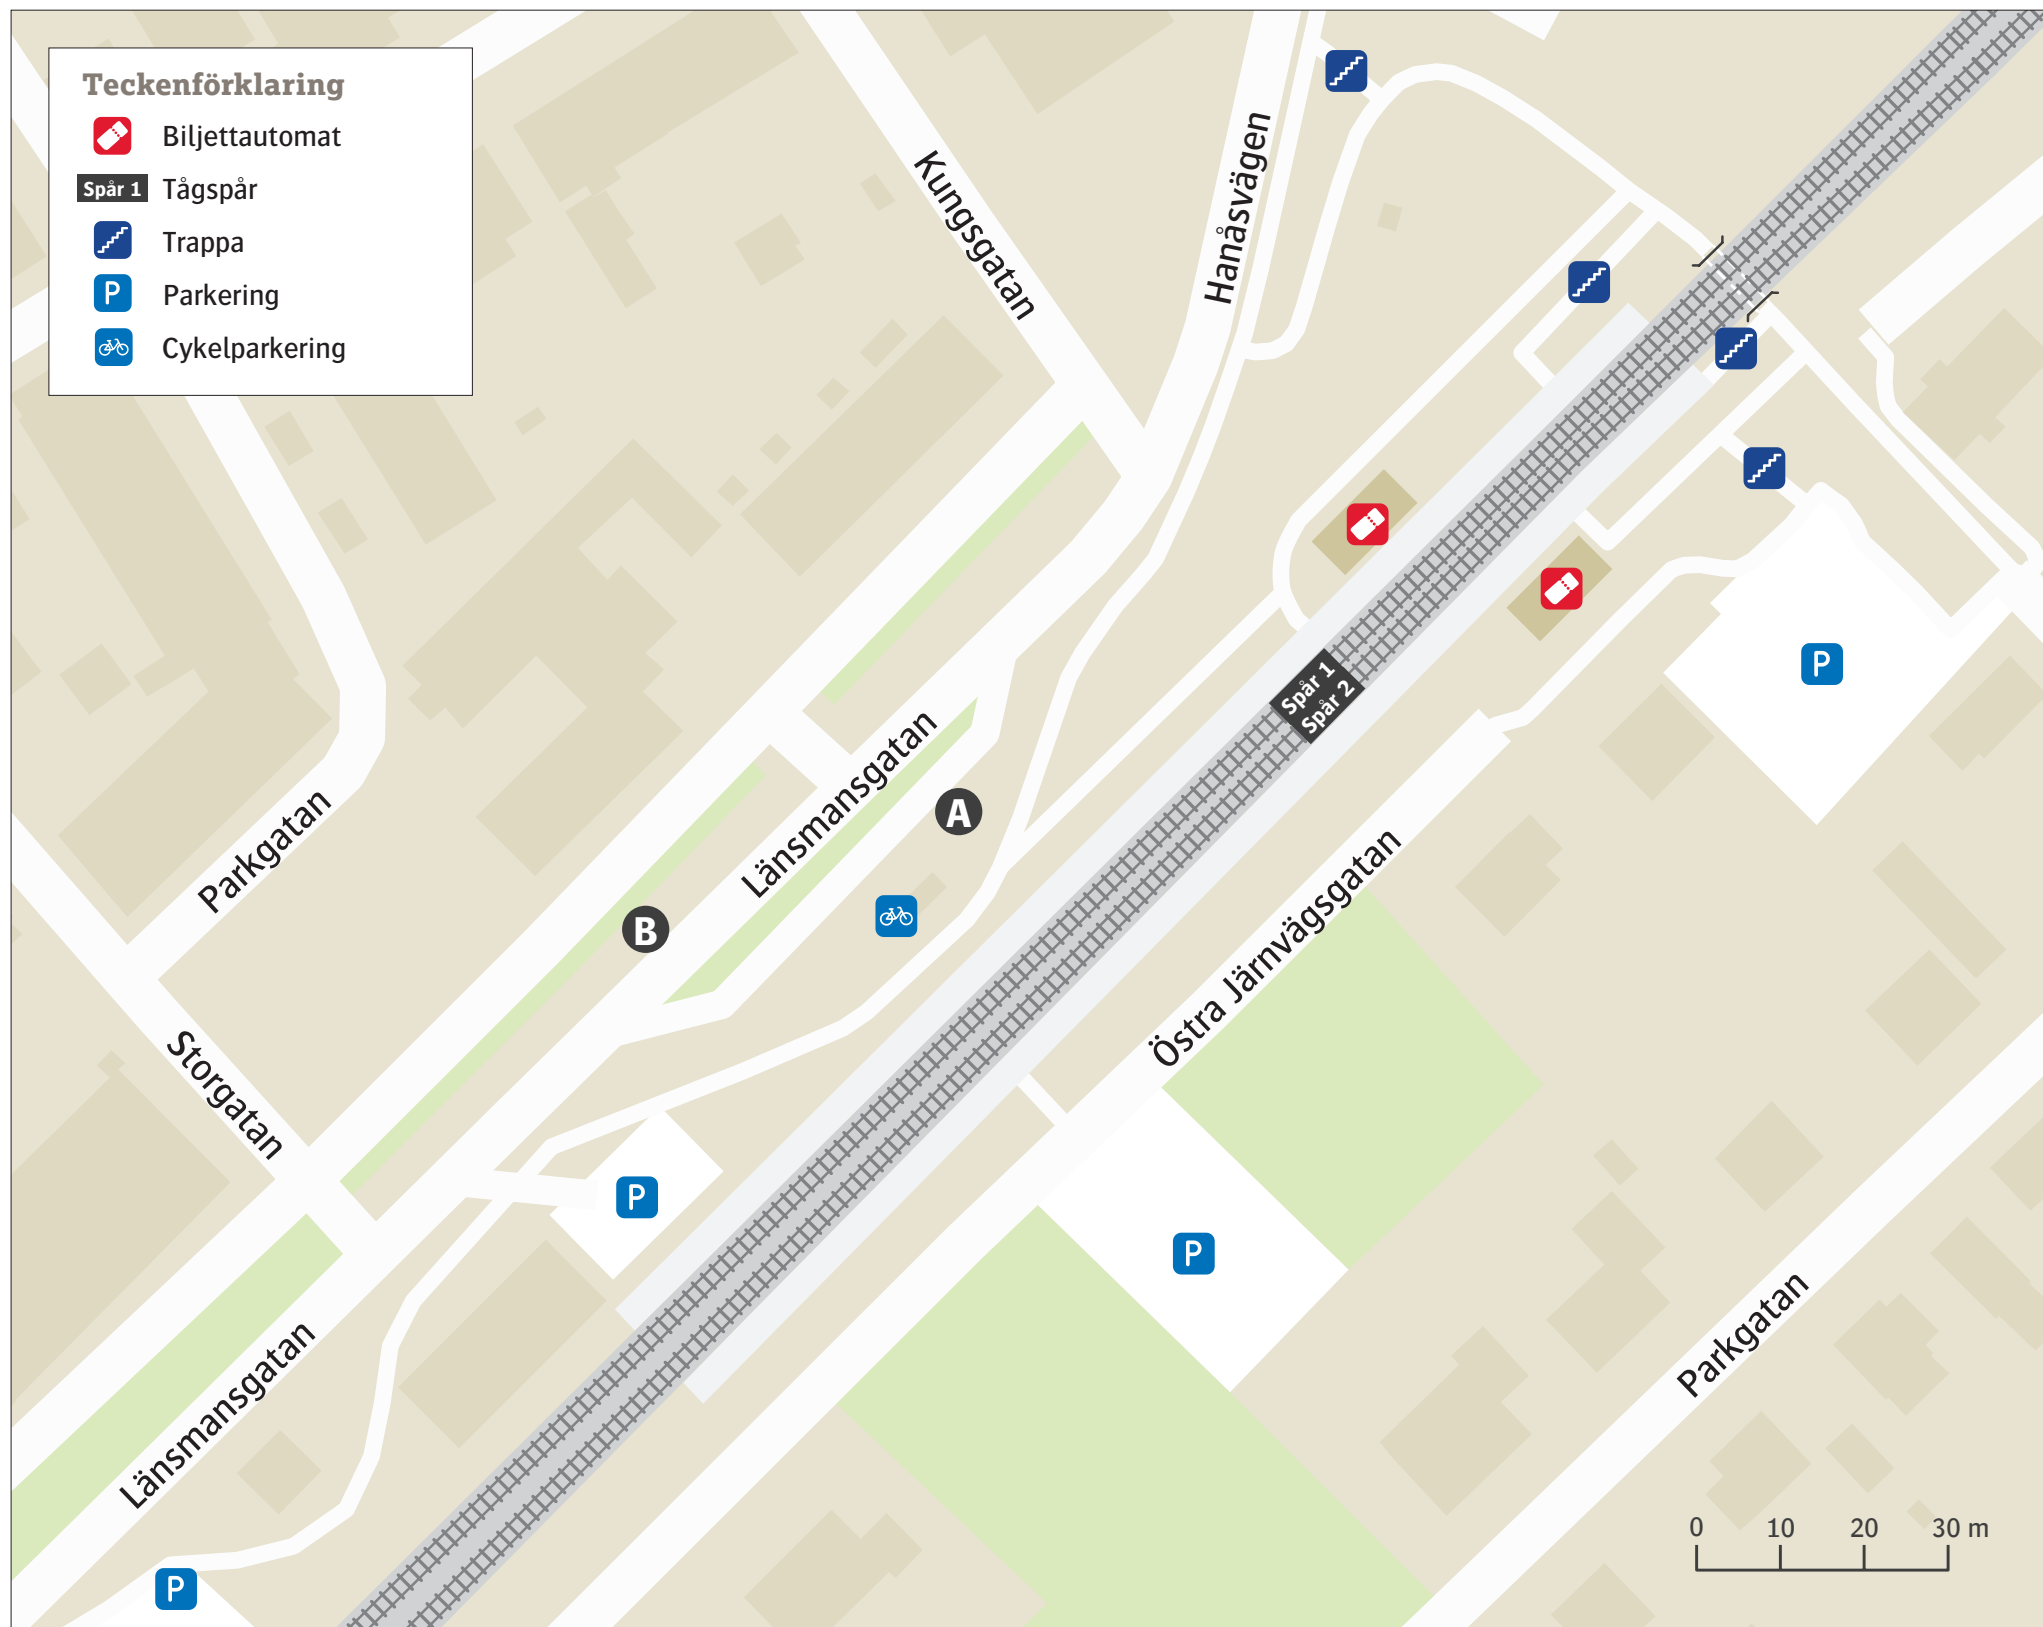

Sösådala station

Uppdaterad december 2022

Ersättningstrafik

När tåg ersätts med buss avgår den från markerad hållplats.

When there is a rail replacement bus service, it departs from the indicated stop.

Håssleholm **A**

Malmö **B**