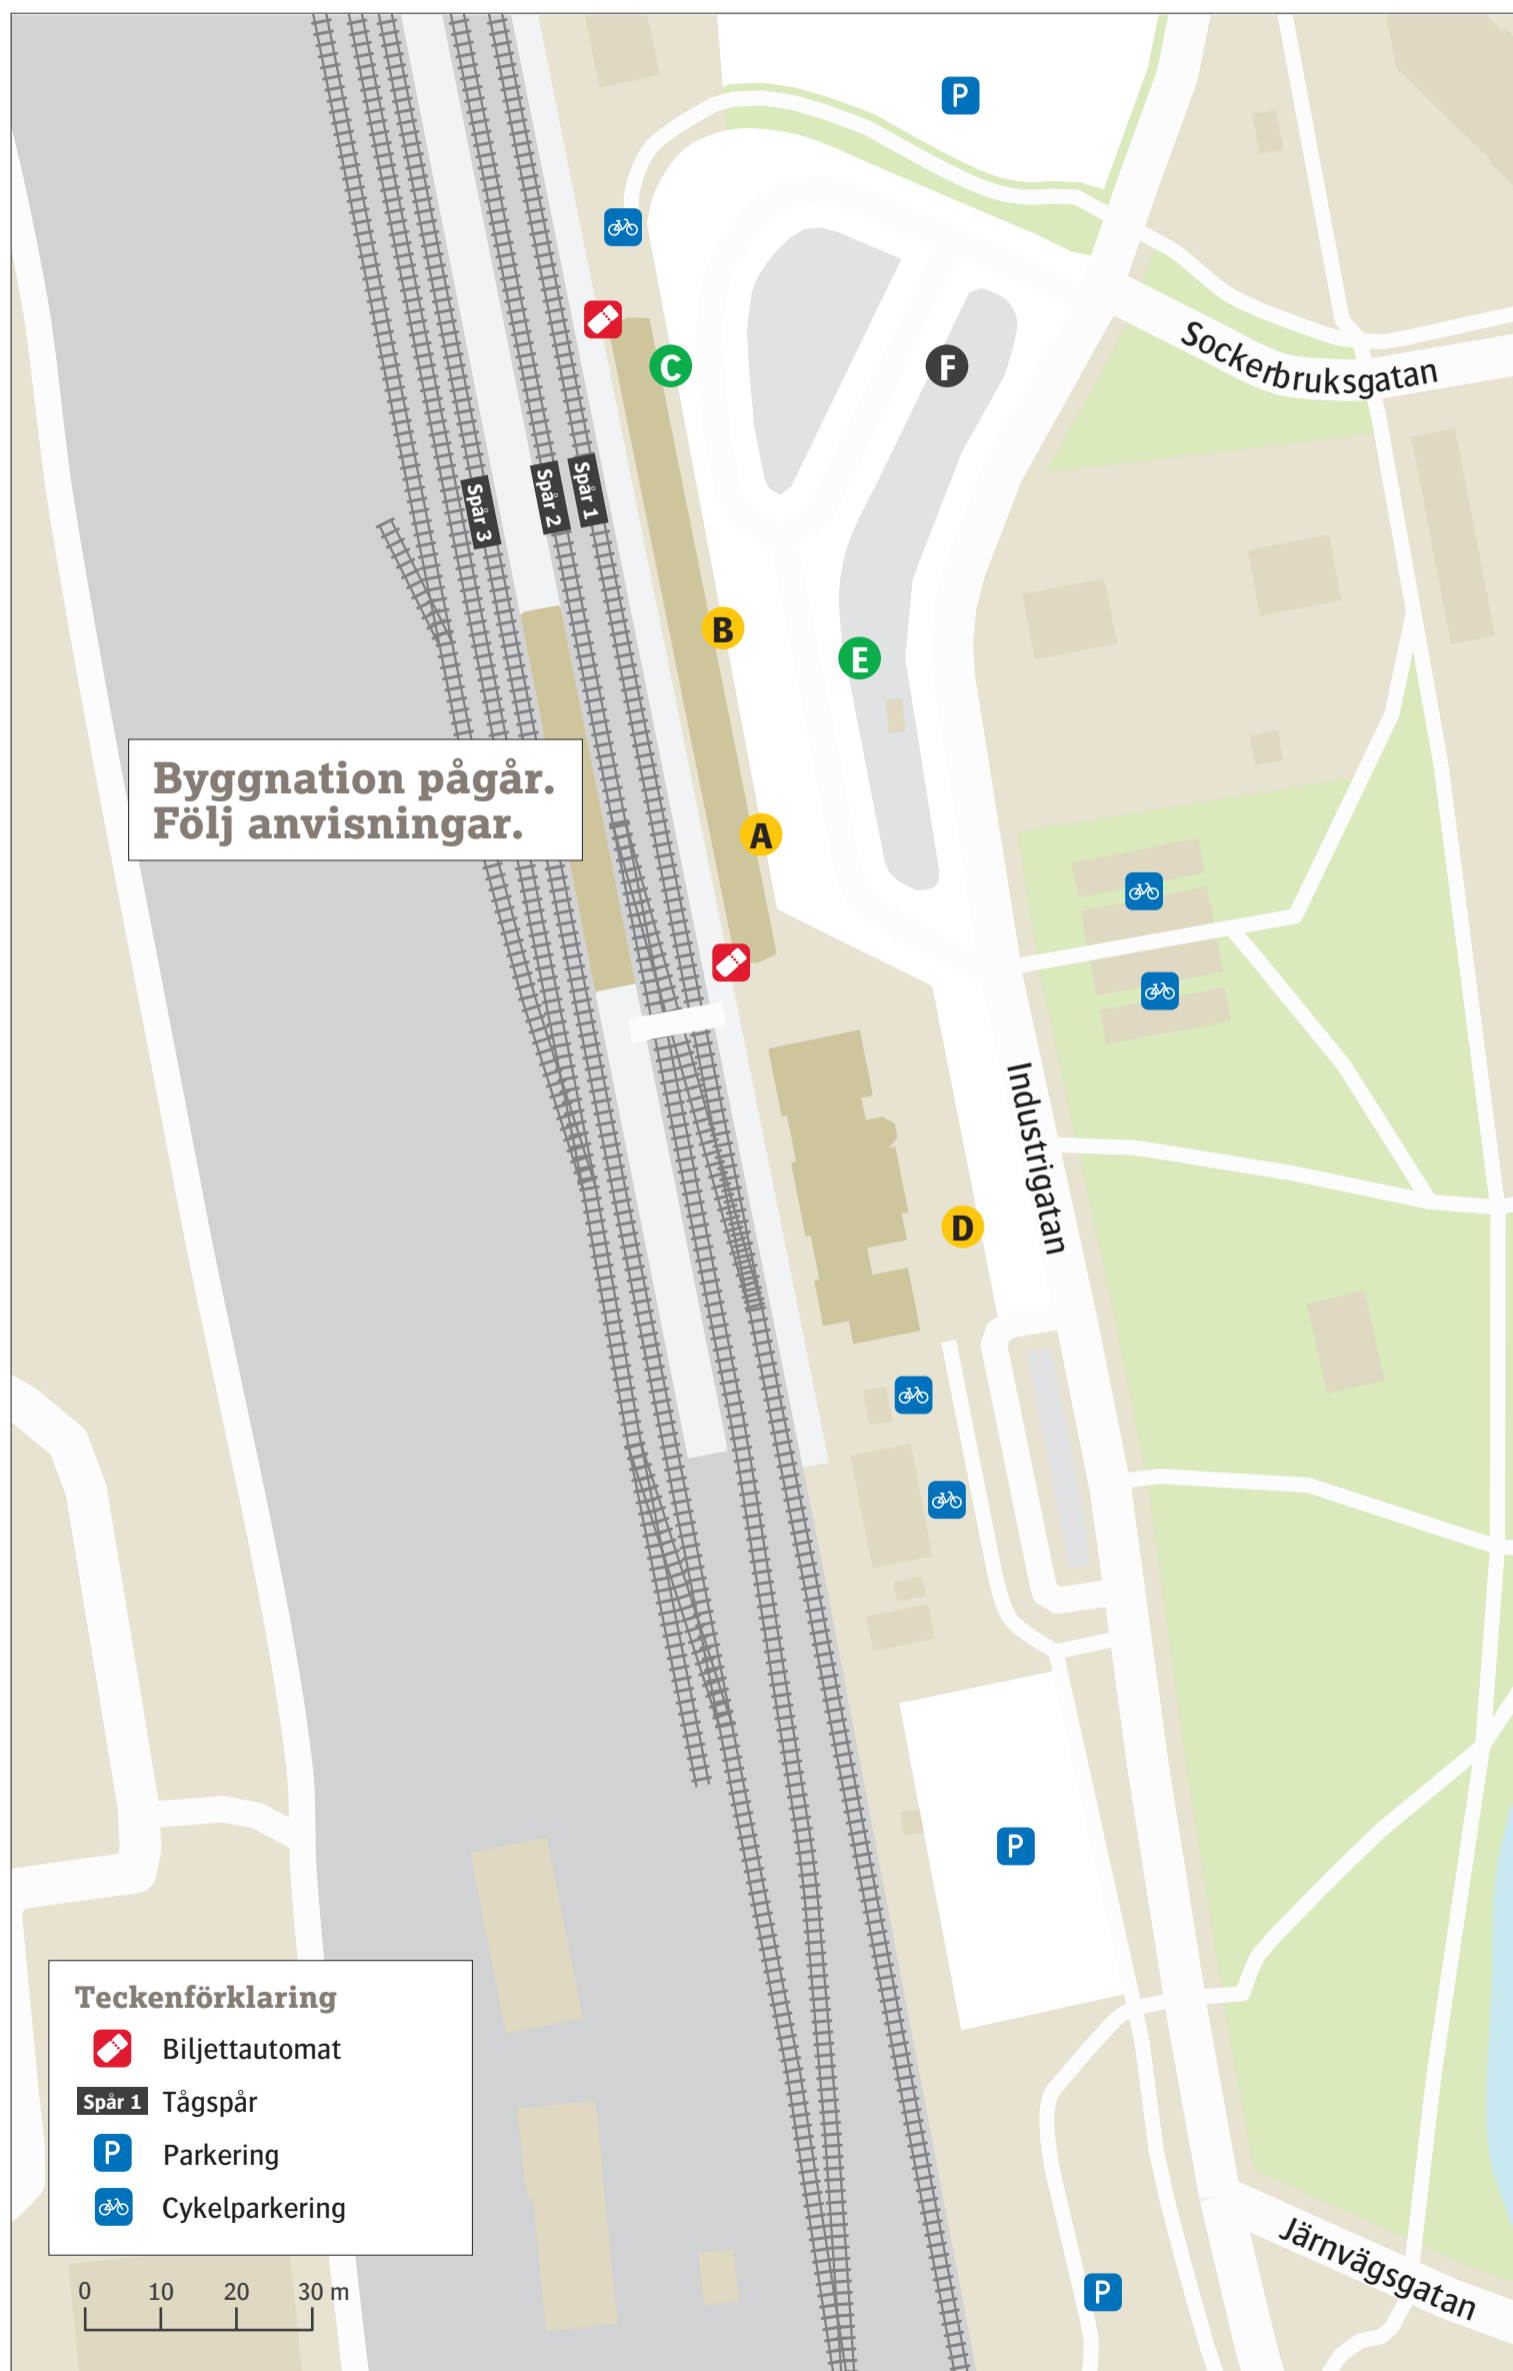

Ängelholms station

Uppdaterad december 2022

Stadsbuss

1	Kulltorp	C
1	Midgården	E
2	Vejbystrand	C
3	Ängavången	C
4	Havsbaden	E
4	Villan	C

Regionbuss

225	Höganäs	D
226	Höganäs	D
503	Förslöv	B
506	Helsingborg	D
507	Svenstorp	A
510	Klippan	B
511	Hässleholm	A
514	Åstorp	D

Ersättningstrafik

När tåg ersätts med buss avgår den från markerad hållplats.

When there is a rail replacement bus service, it departs from the indicated stop.

Helsingborg/Halmstad	F
--------------------------------	---