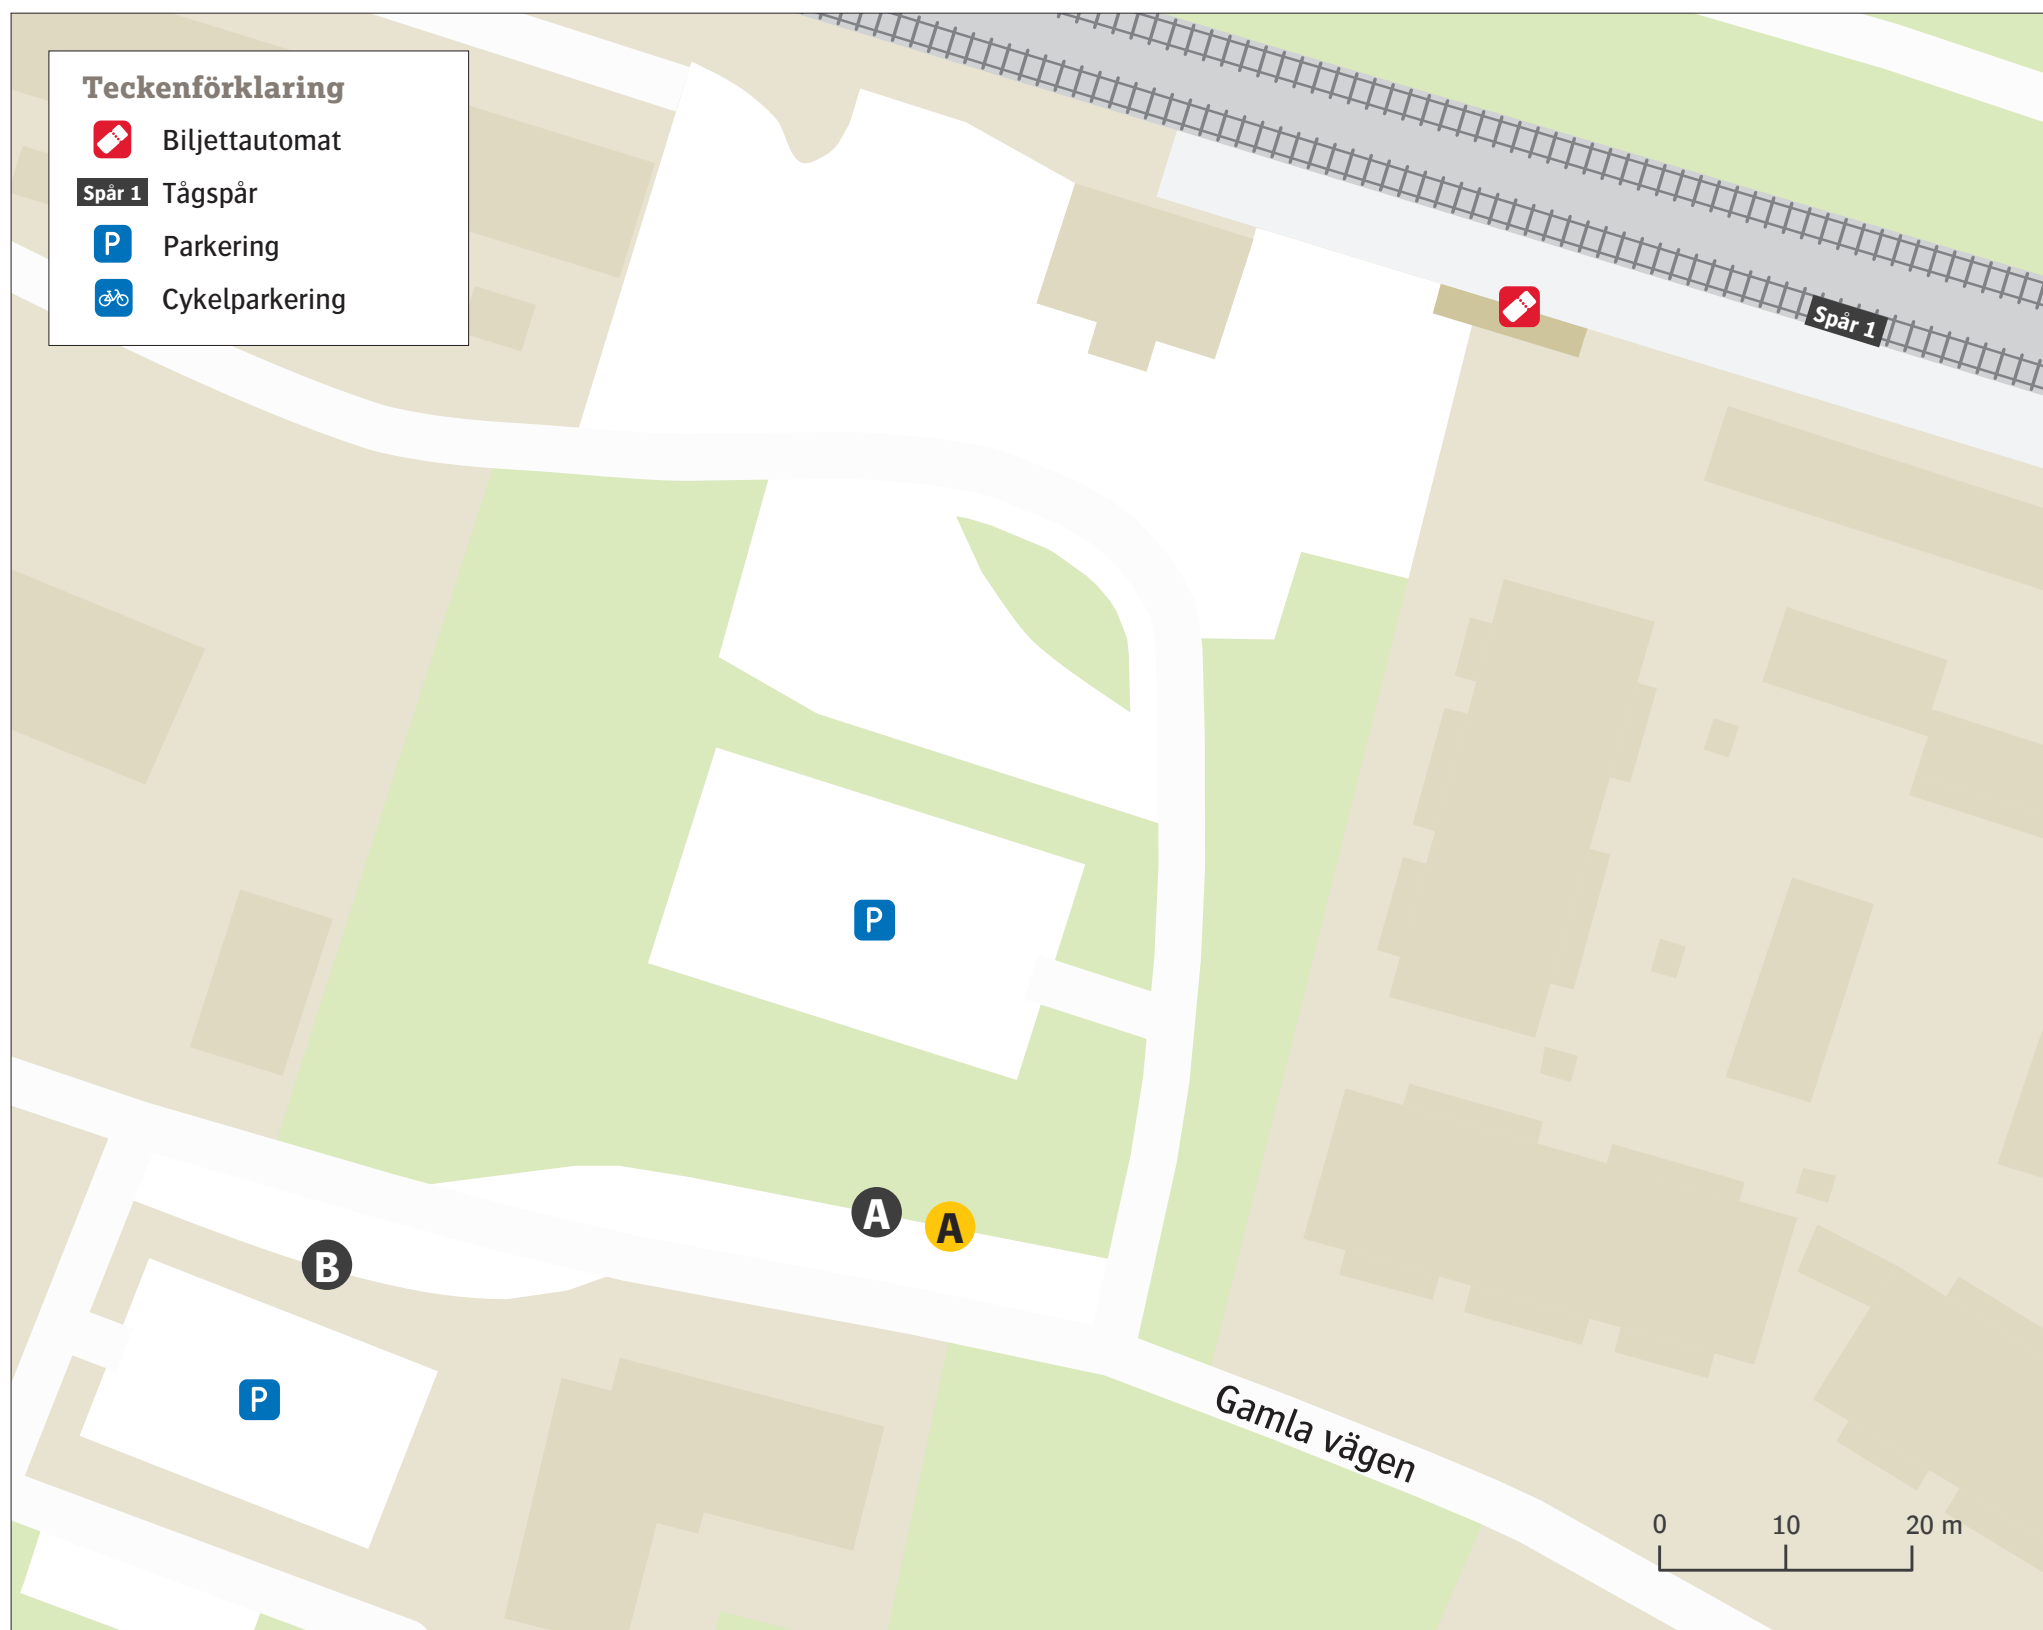

# Fjälkinge station

Uppdaterad december 2022

## Regionbuss

**557** Vånga. . . . . **A**