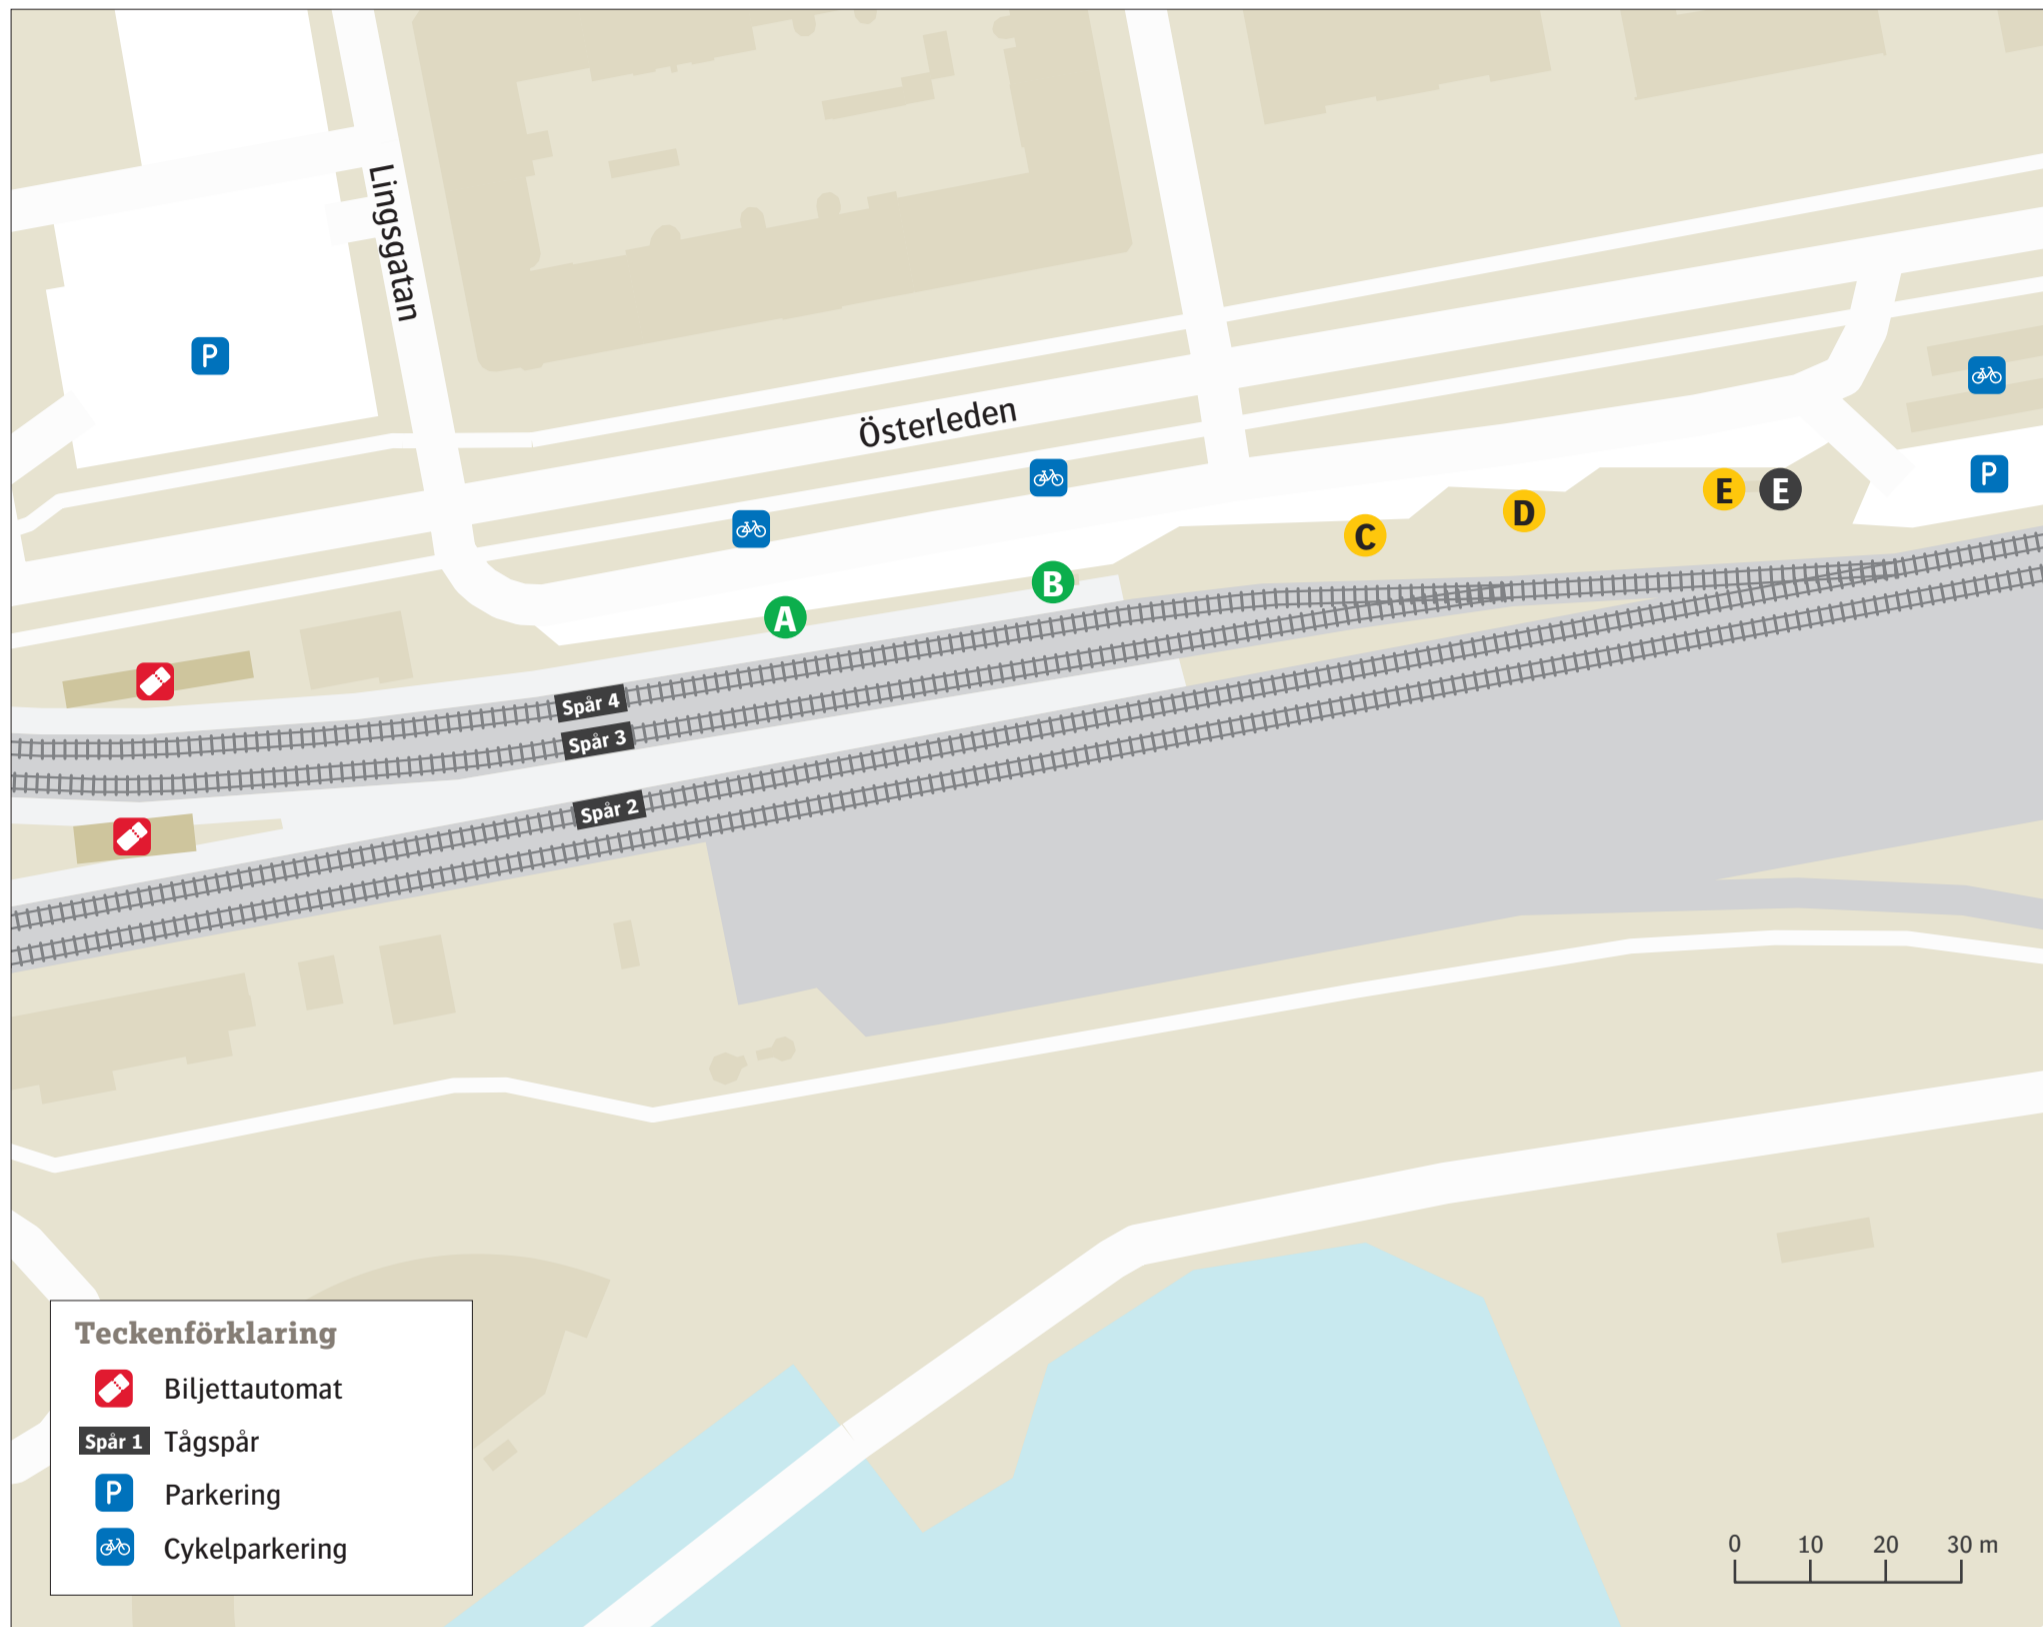

# Ystads station

Uppdaterad december 2022

## Stadsbuss

<b>1</b>	Västra Sjöstaden . . . . .	<b>A</b>
<b>2</b>	Regementet . . . . .	<b>B</b>
<b>3</b>	Backaskolan . . . . .	<b>B</b>
<b>4</b>	Källesjö . . . . .	<b>A</b>
<b>5</b>	Saltsjöbaden . . . . .	<b>B</b>
<b>6</b>	Lasarettet–Stortorget . . . . .	<b>A</b>