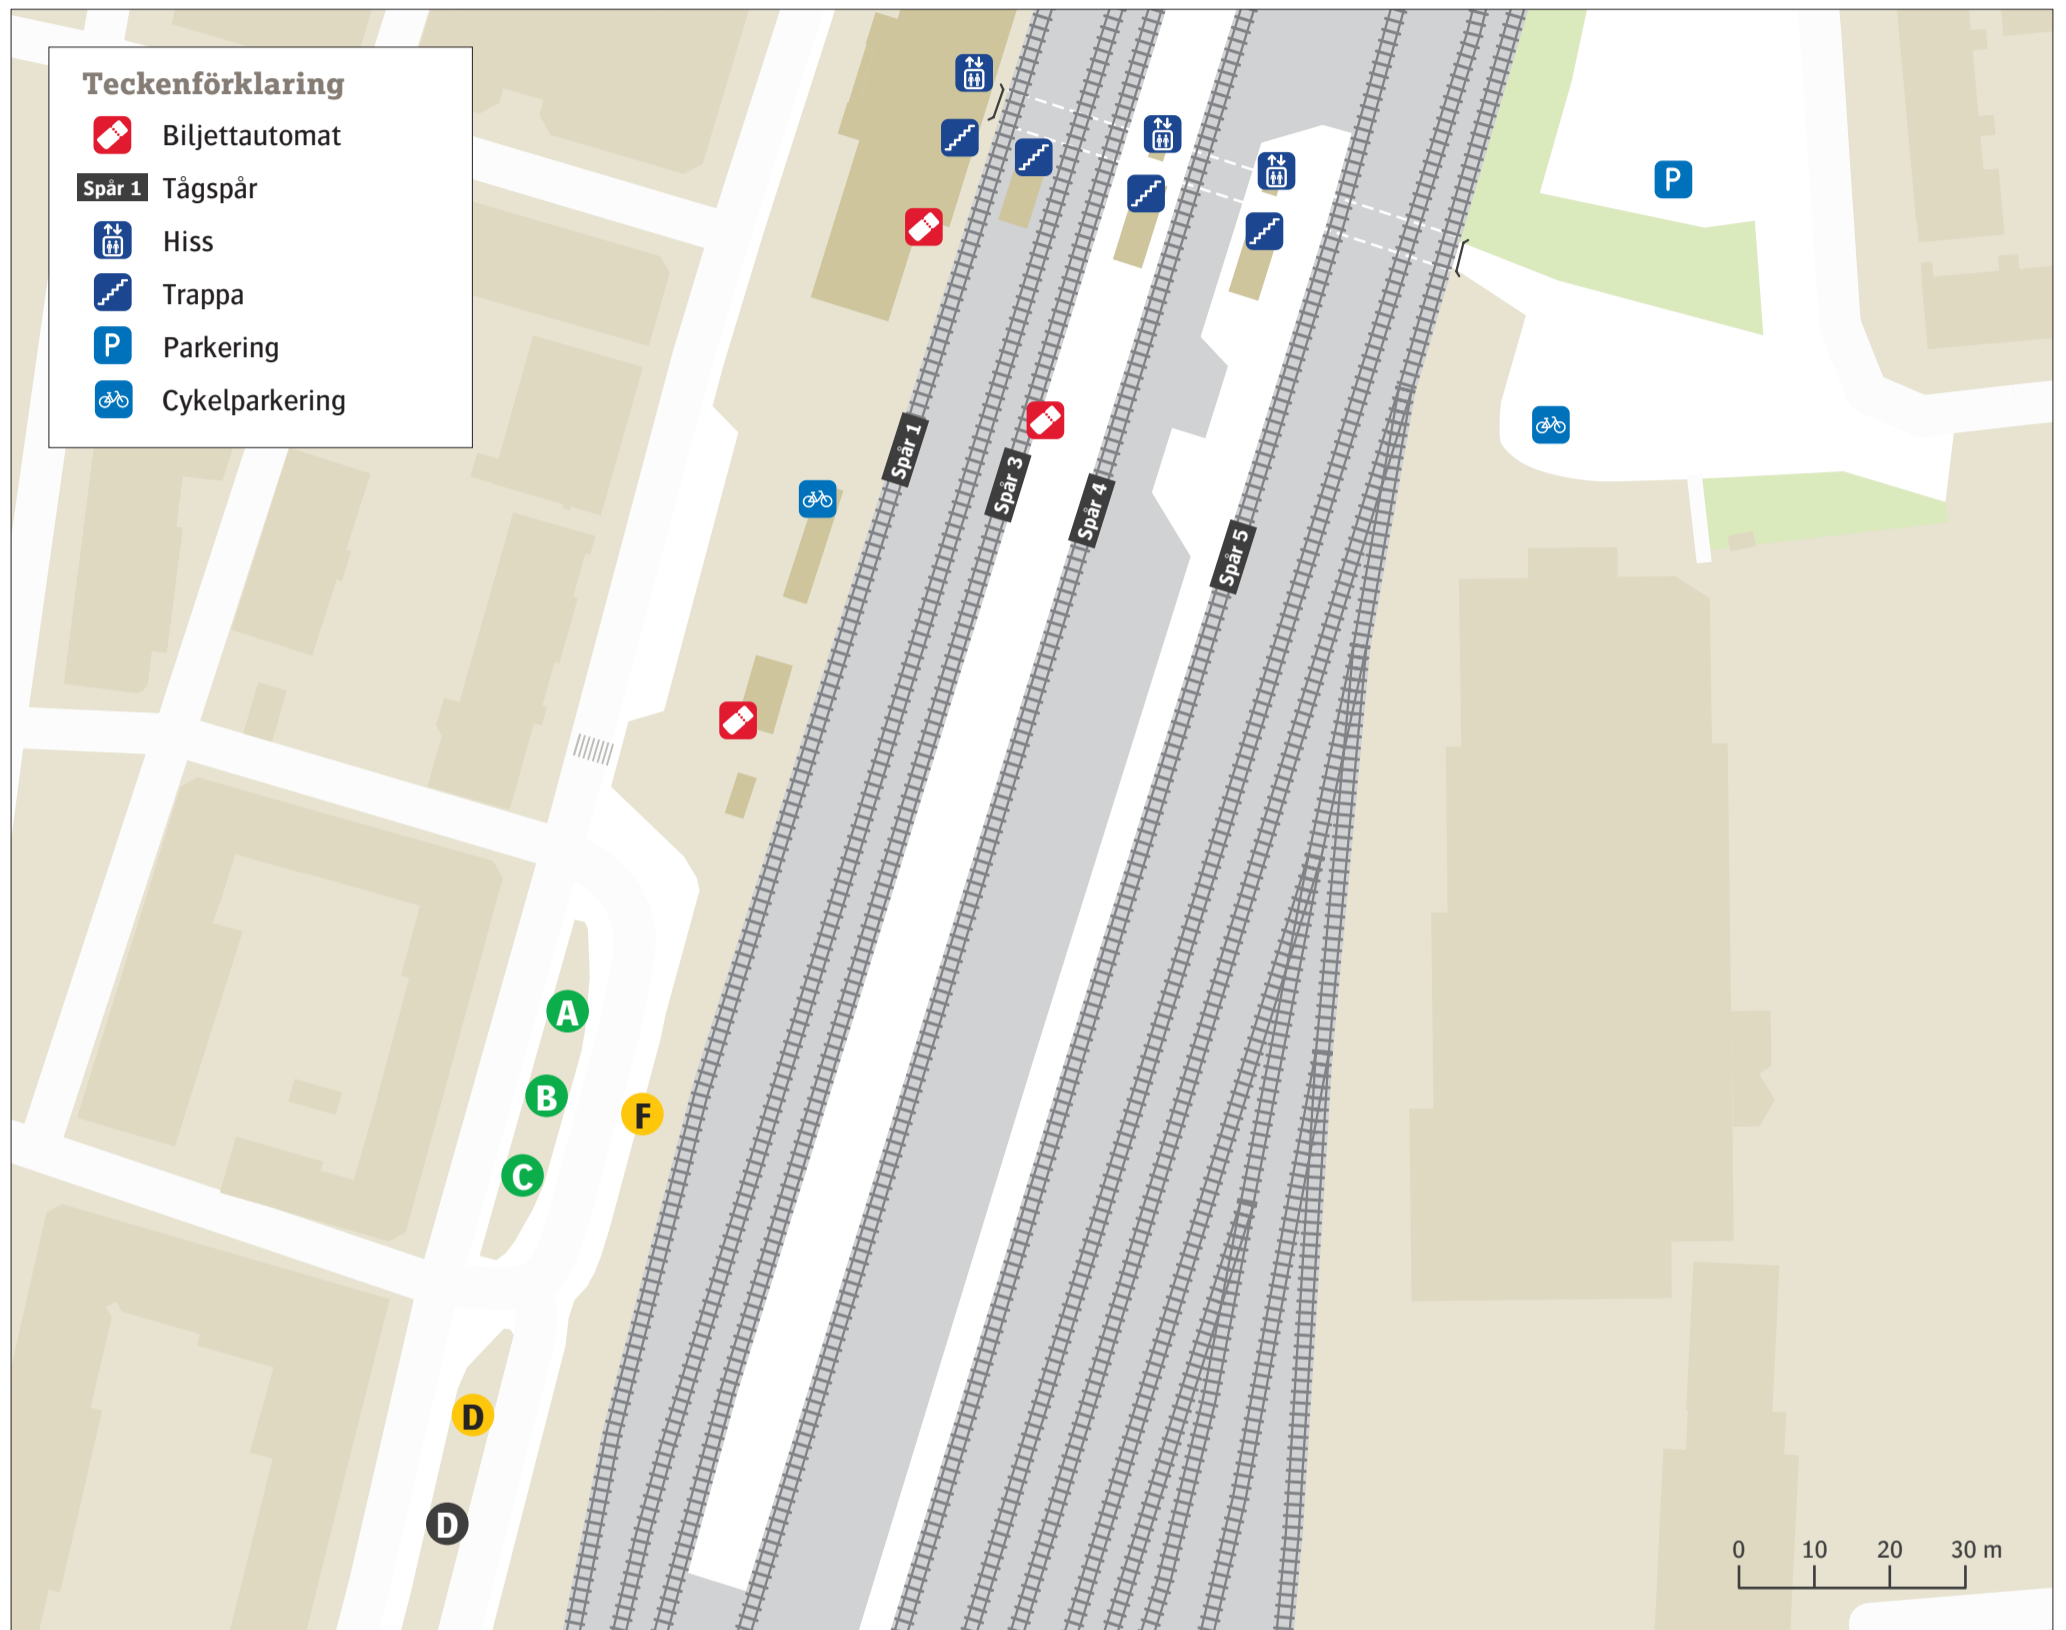

Eslövs station

Uppdaterad december 2022

Stadsbuss

1	Flygstaden	A
1	Solkullen	B
2	Bäckdala	B
2	Rönneberga	A

Regionbuss

175	Flyinge-Malmö	D
436	Löberöd	F
474	Hörby	F
	Närtrafik	D

Ersättningstrafik

När tåg ersätts med buss avgår den från markerad hållplats.

When there is a rail replacement bus service, it departs from the indicated stop.

Malmö/Hässleholm D