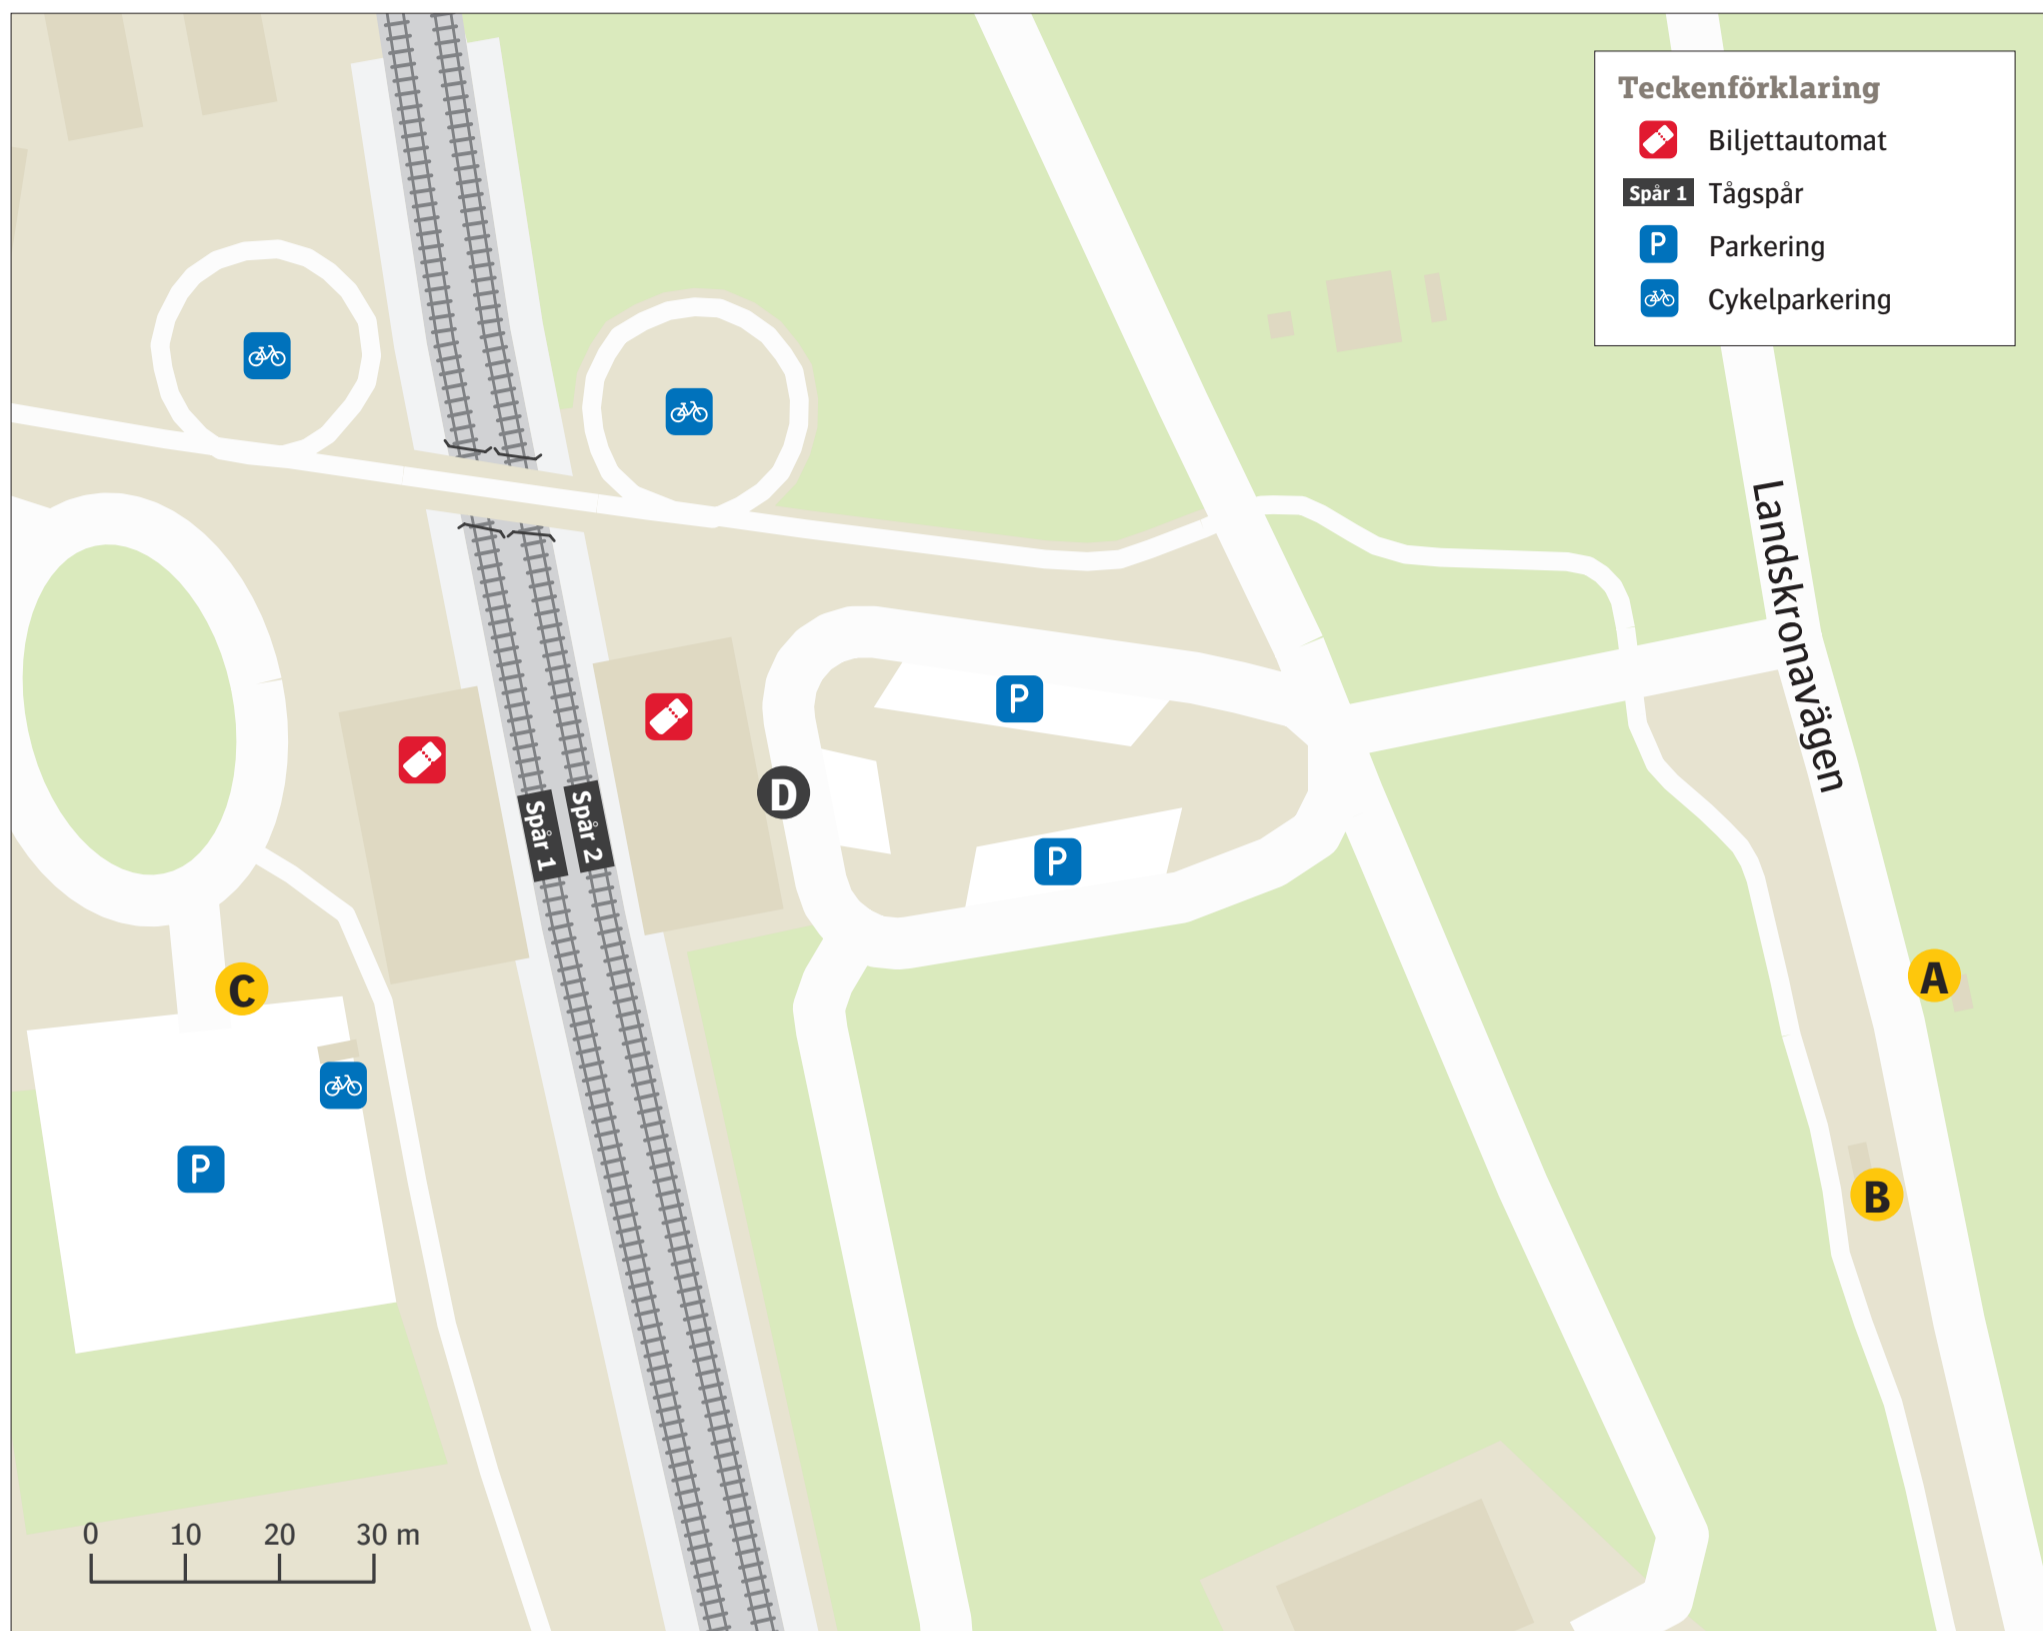

# Rydebäcks station

Uppdaterad december 2022

## Teckenförklaring

- Biljettautomat
- Spår 1 Tågspår
- Parkering
- Cykelparkering

## Regionbuss

- 218** Helsingborg . . . . . **A**
- 218** Landskrona . . . . . **B**
- 219** Helsingborg . . . . . **C**