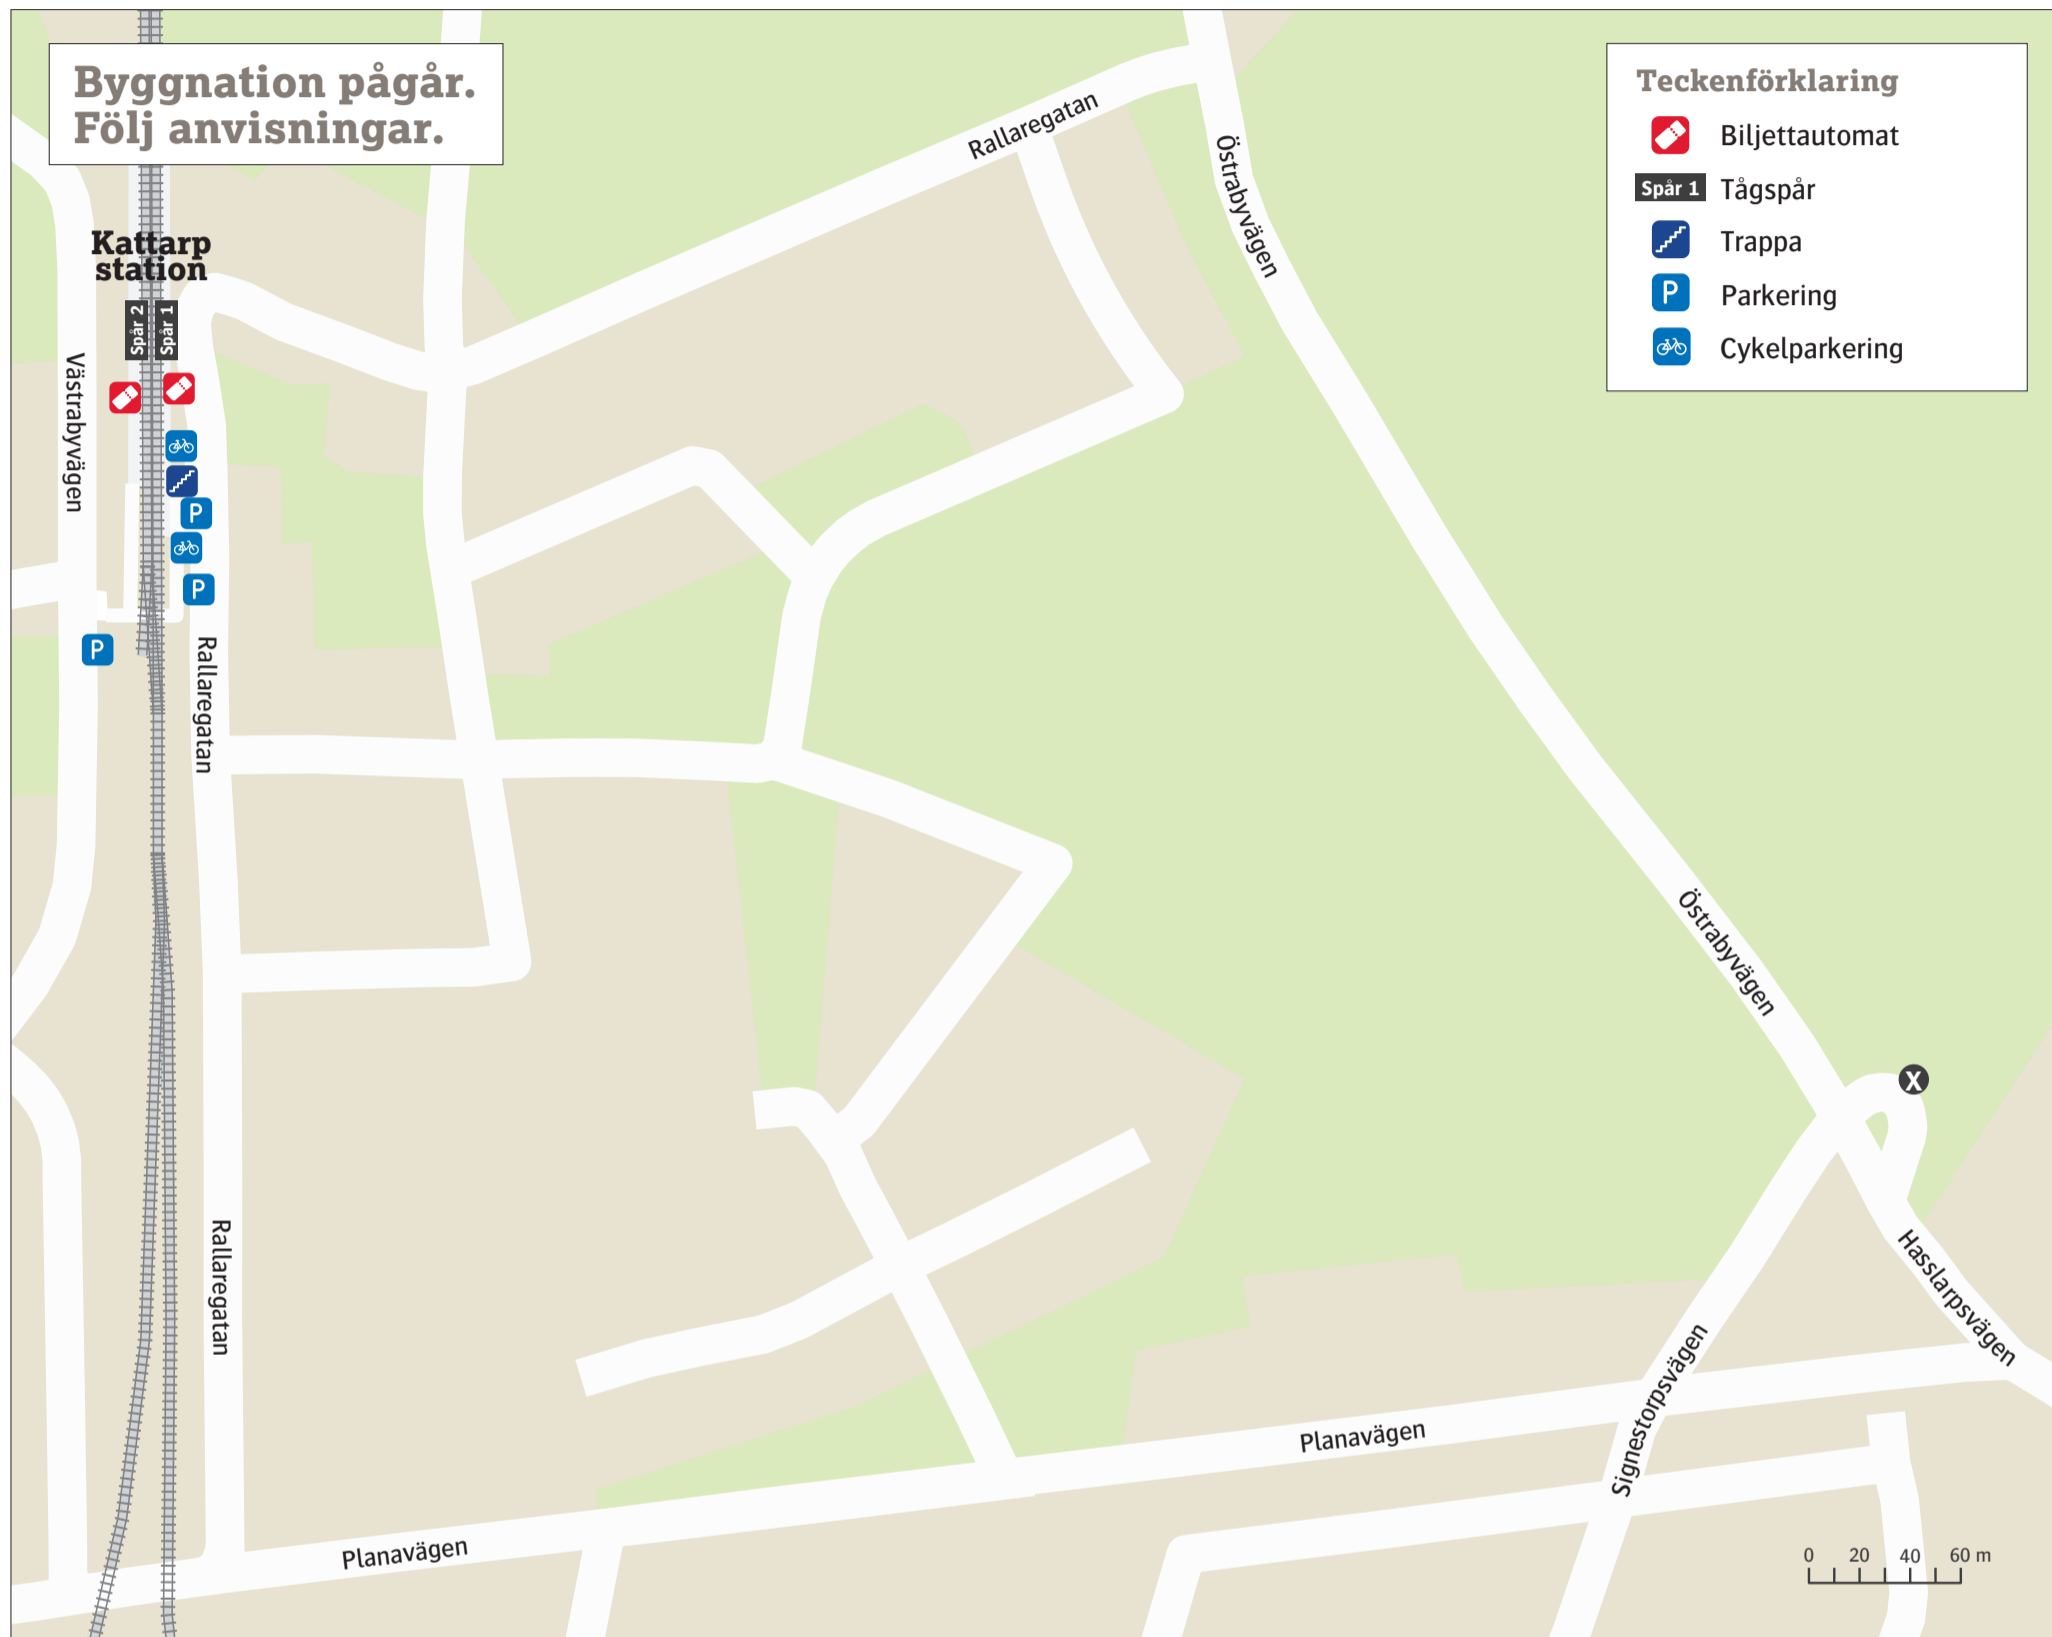

# Kattarps station

Uppdaterad december 2022

## Ersättningstrafik

När tåg ersätts med buss avgår den från markerad hållplats.

When there is a rail replacement bus service, it departs from the indicated stop.

Helsingborg/Ängelholm. . . . . 