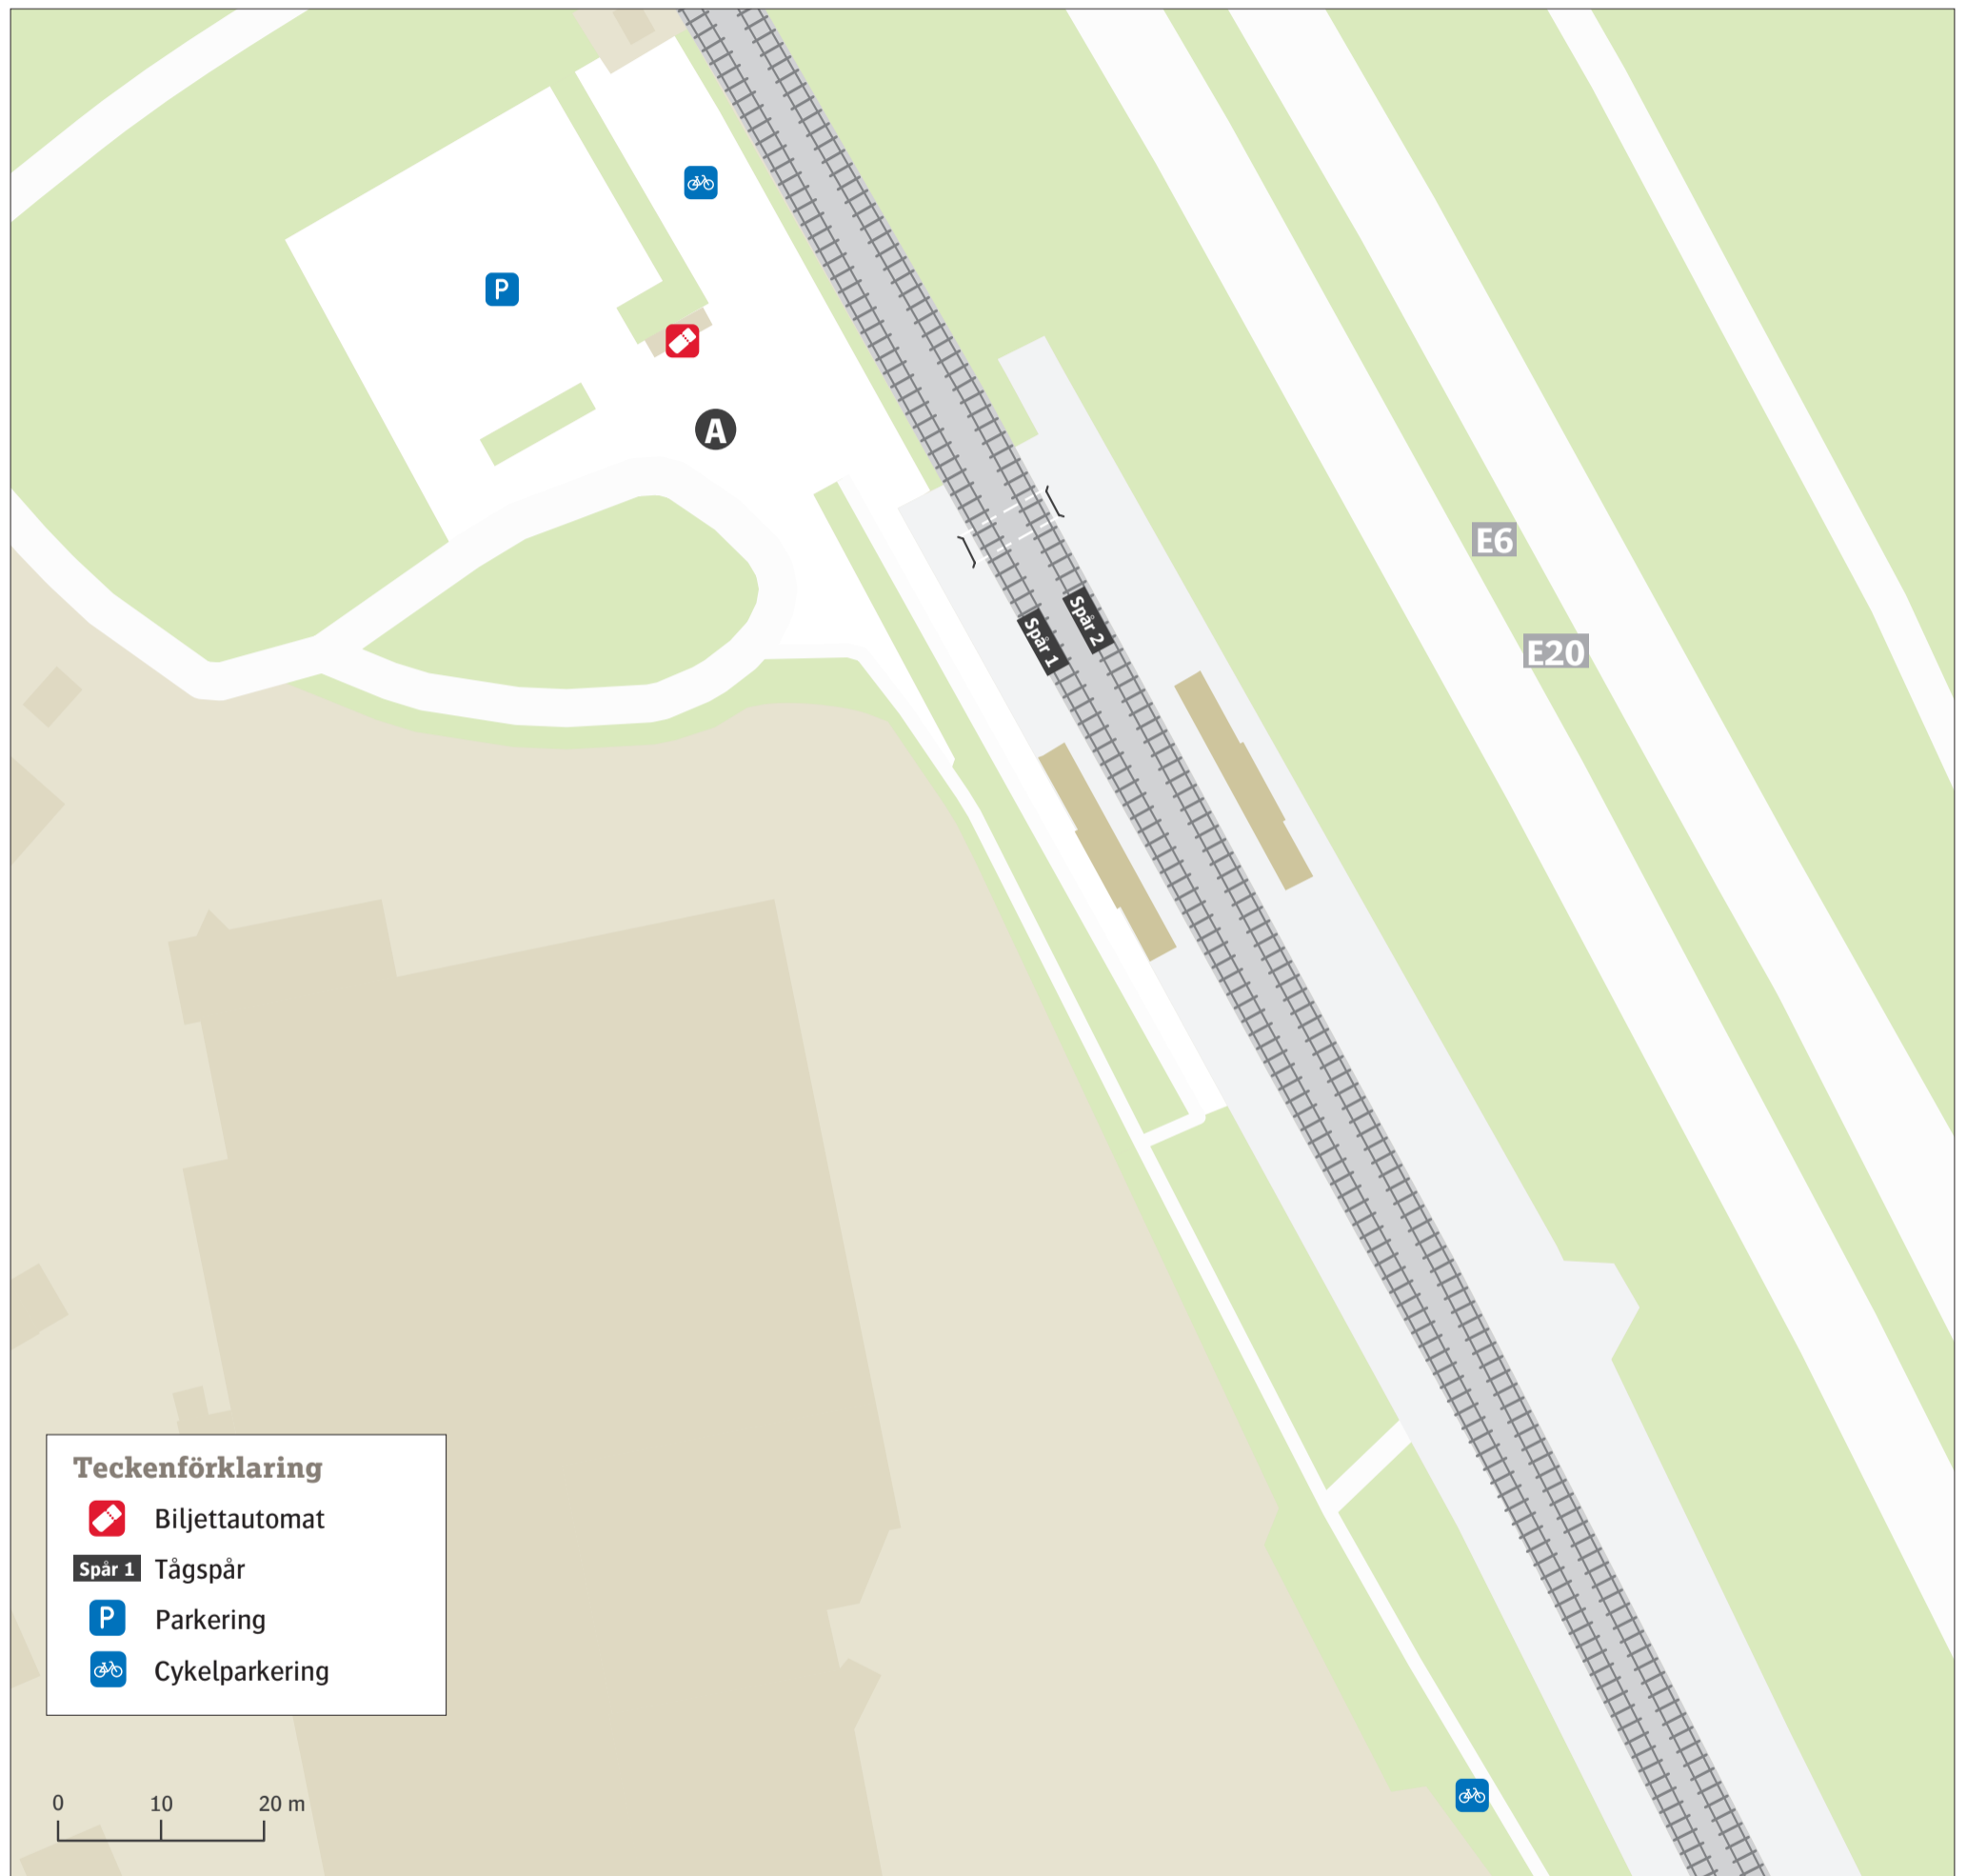

Glumslövs station

Uppdaterad december 2022

Ersättningstrafik

När tåg ersätts med buss avgår den från markerad hållplats.

When there is a rail replacement bus service, it departs from the indicated stop.

Helsingborg/Malmö 